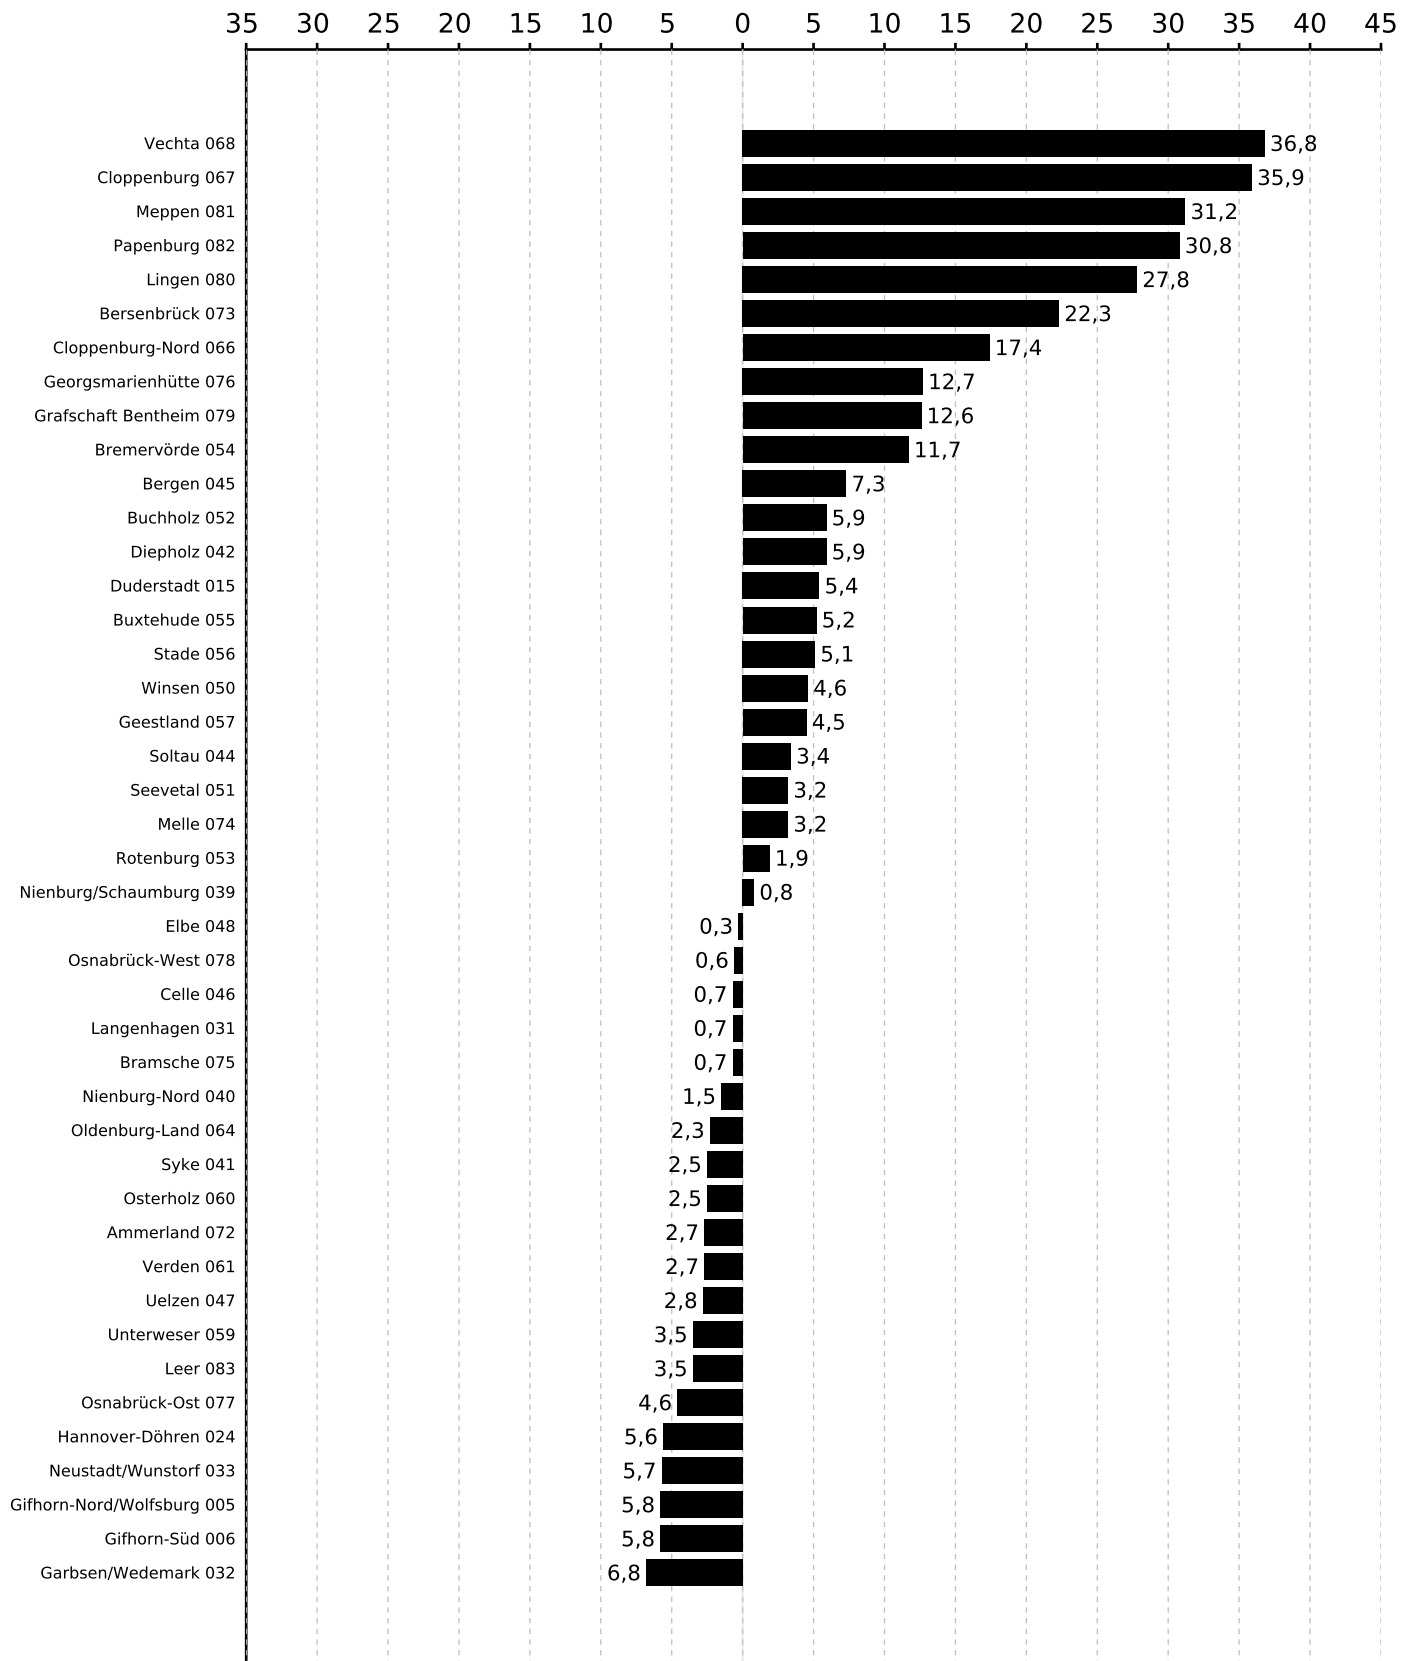

Abstand der Partei CDU zur Partei SPD bei der Landtagswahl 2017 in Niedersachsen

- Zweitstimmen -

in Prozentpunkten

SPD vor CDU

CDU vor SPD

Abstand der Partei CDU zur Partei SPD bei der Landtagswahl 2017 in Niedersachsen

- Zweitstimmen -

in Prozentpunkten

SPD vor CDU

CDU vor SPD