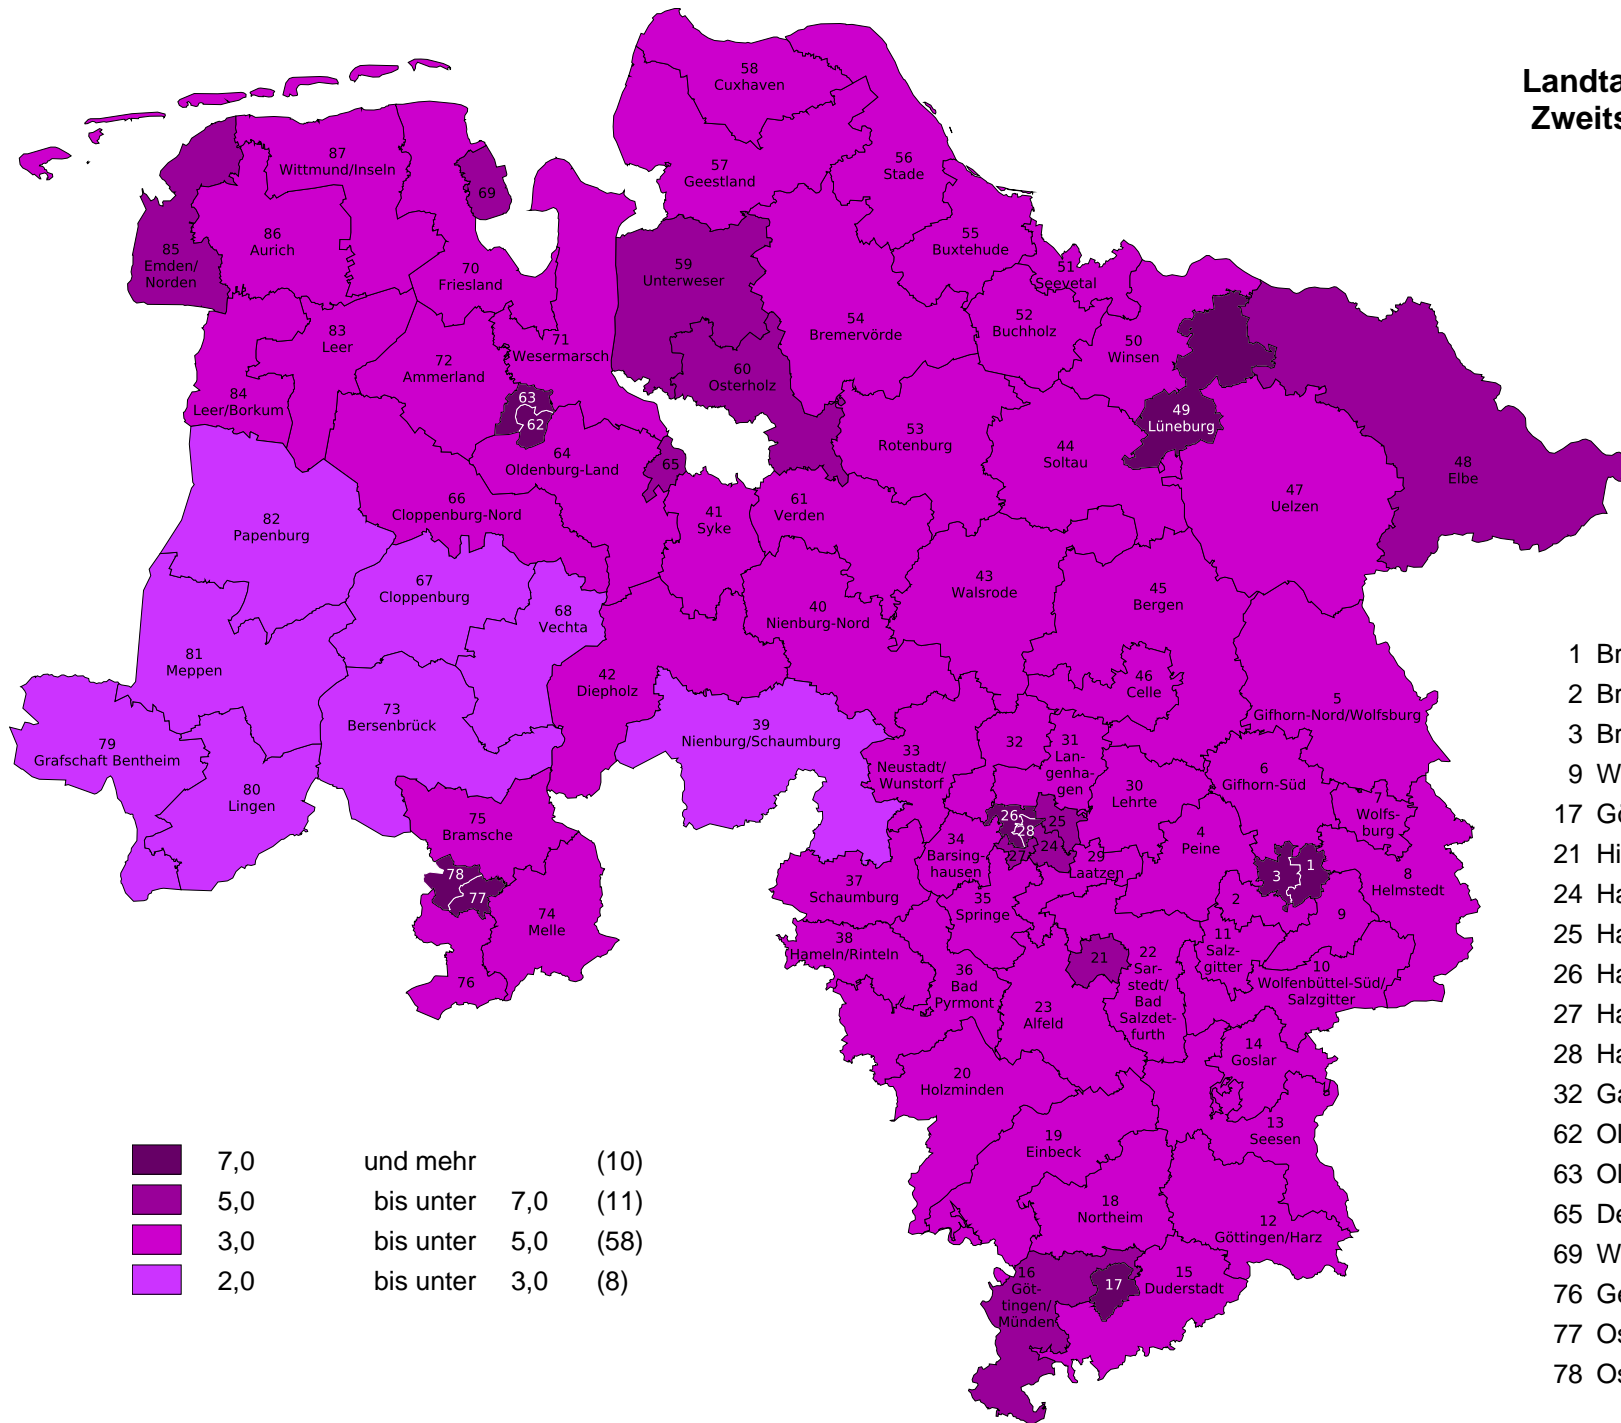

Landtagswahl 2017 in Niedersachsen Zweitstimmenanteile der Partei "DIE LINKE."

7,0 und mehr	(10)
5,0 bis unter 7,0	(11)
3,0 bis unter 5,0	(58)
2,0 bis unter 3,0	(8)

- 1 Braunschweig-Nord
- 2 Braunschweig-Süd
- 3 Braunschweig-West
- 9 Wolfenbüttel-Nord
- 17 Göttingen-Stadt
- 21 Hildesheim
- 24 Hannover-Döhren
- 25 Hannover-Buchholz
- 26 Hannover-Linden
- 27 Hannover-Ricklingen
- 28 Hannover-Mitte
- 32 Garbsen/Wedemark
- 62 Oldenburg-Mitte/Süd
- 63 Oldenburg-Nord/West
- 65 Delmenhorst
- 69 Wilhelmshaven
- 76 Georgsmarienhütte
- 77 Osnabrück-Ost
- 78 Osnabrück-West