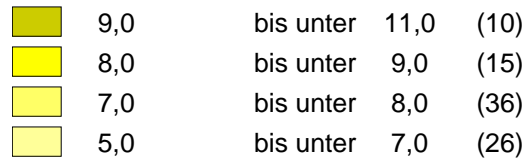

Landtagswahl 2017 in Niedersachsen Zweitstimmenanteile der Partei "FDP"

- 1 Braunschweig-Nord
- 2 Braunschweig-Süd
- 3 Braunschweig-West
- 9 Wolfenbüttel-Nord
- 17 Göttingen-Stadt
- 21 Hildesheim
- 24 Hannover-Döhren
- 25 Hannover-Buchholz
- 26 Hannover-Linden
- 27 Hannover-Ricklingen
- 28 Hannover-Mitte
- 32 Garbsen/Wedemark
- 62 Oldenburg-Mitte/Süd
- 63 Oldenburg-Nord/West
- 65 Delmenhorst
- 69 Wilhelmshaven
- 76 Georgsmarienhütte
- 77 Osnabrück-Ost
- 78 Osnabrück-West