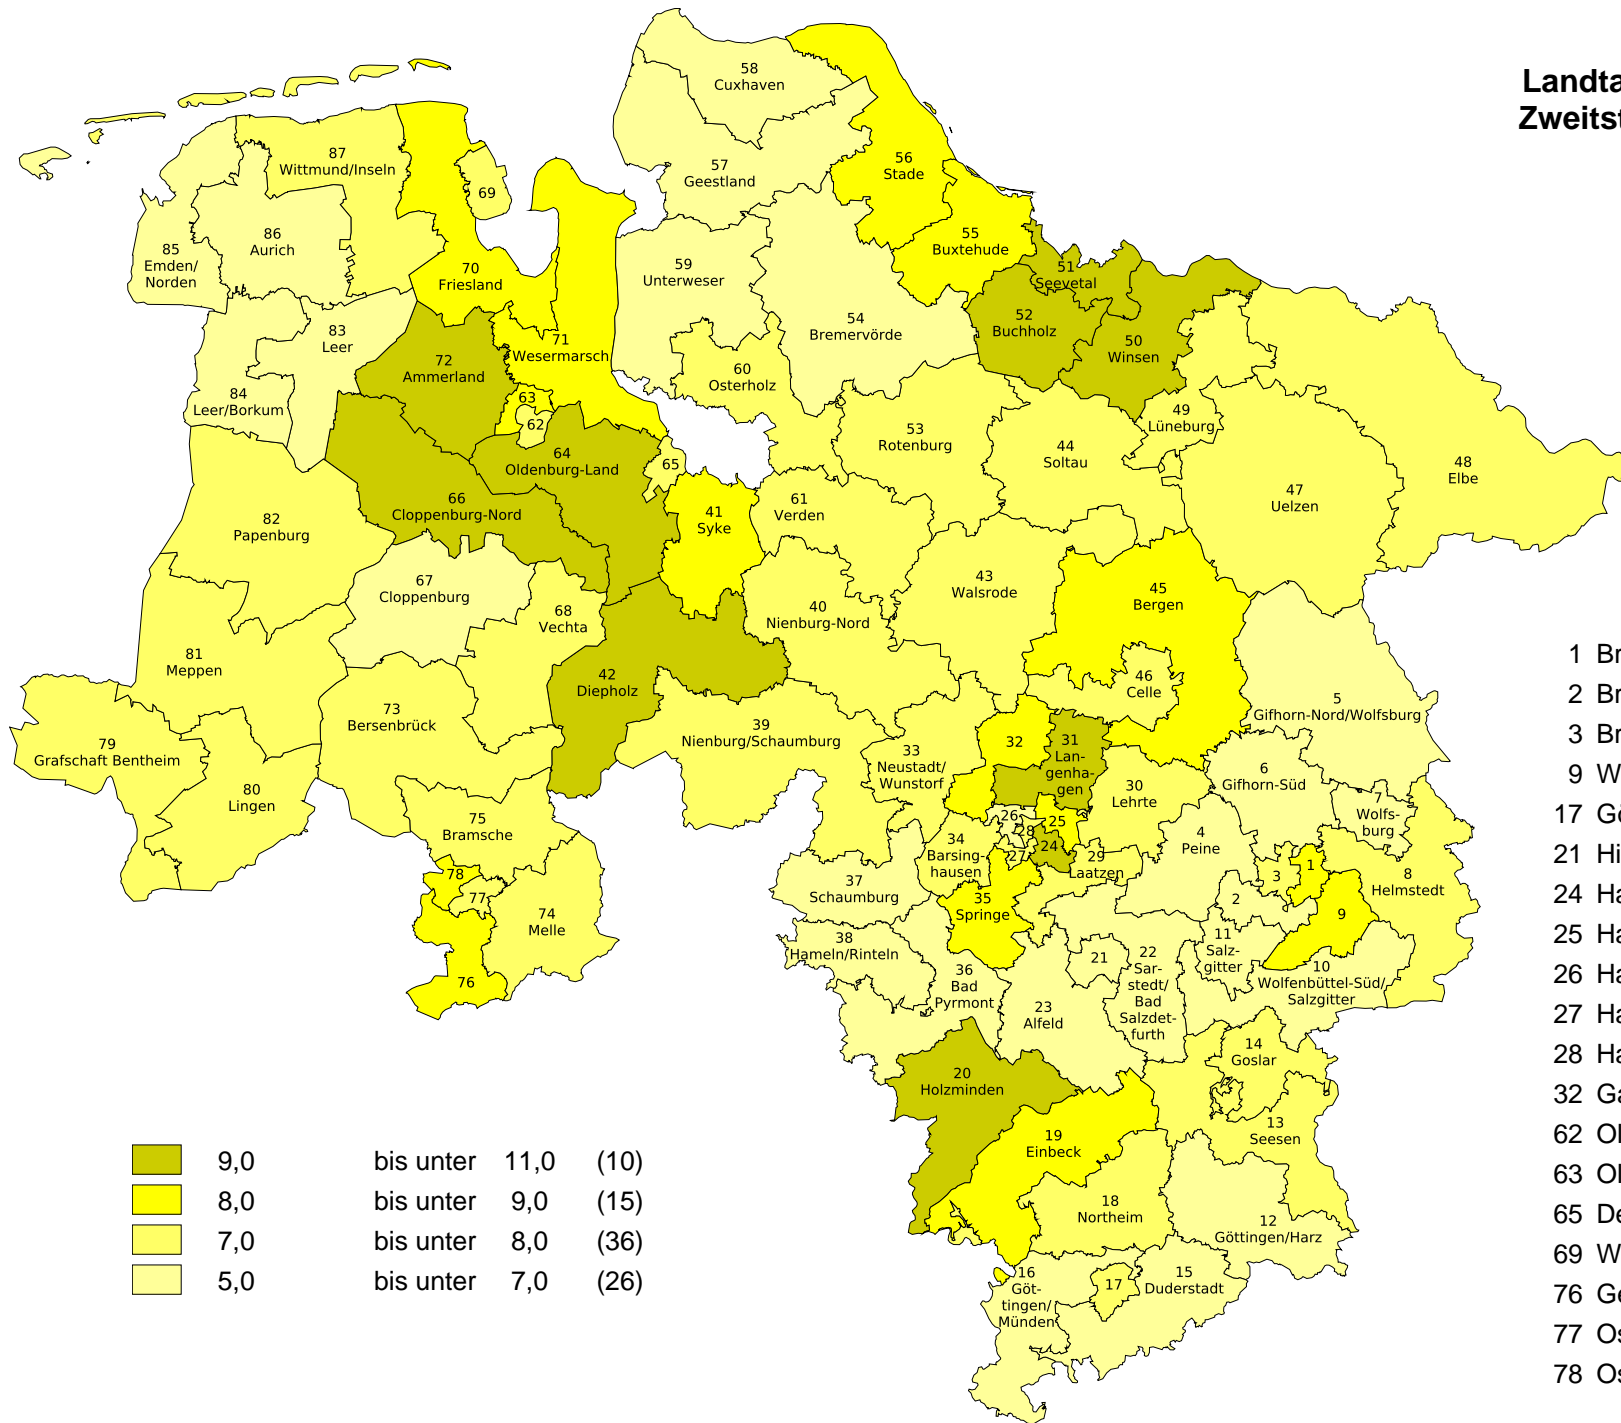

Landtagswahl 2017 in Niedersachsen Zweitstimmenanteile der Partei "FDP"

- 1 Braunschweig-Nord
- 2 Braunschweig-Süd
- 3 Braunschweig-West
- 9 Wolfenbüttel-Nord
- 17 Göttingen-Stadt
- 21 Hildesheim
- 24 Hannover-Döhren
- 25 Hannover-Buchholz
- 26 Hannover-Linden
- 27 Hannover-Ricklingen
- 28 Hannover-Mitte
- 32 Garbsen/Wedemark
- 62 Oldenburg-Mitte/Süd
- 63 Oldenburg-Nord/West
- 65 Delmenhorst
- 69 Wilhelmshaven
- 76 Georgsmarienhütte
- 77 Osnabrück-Ost
- 78 Osnabrück-West