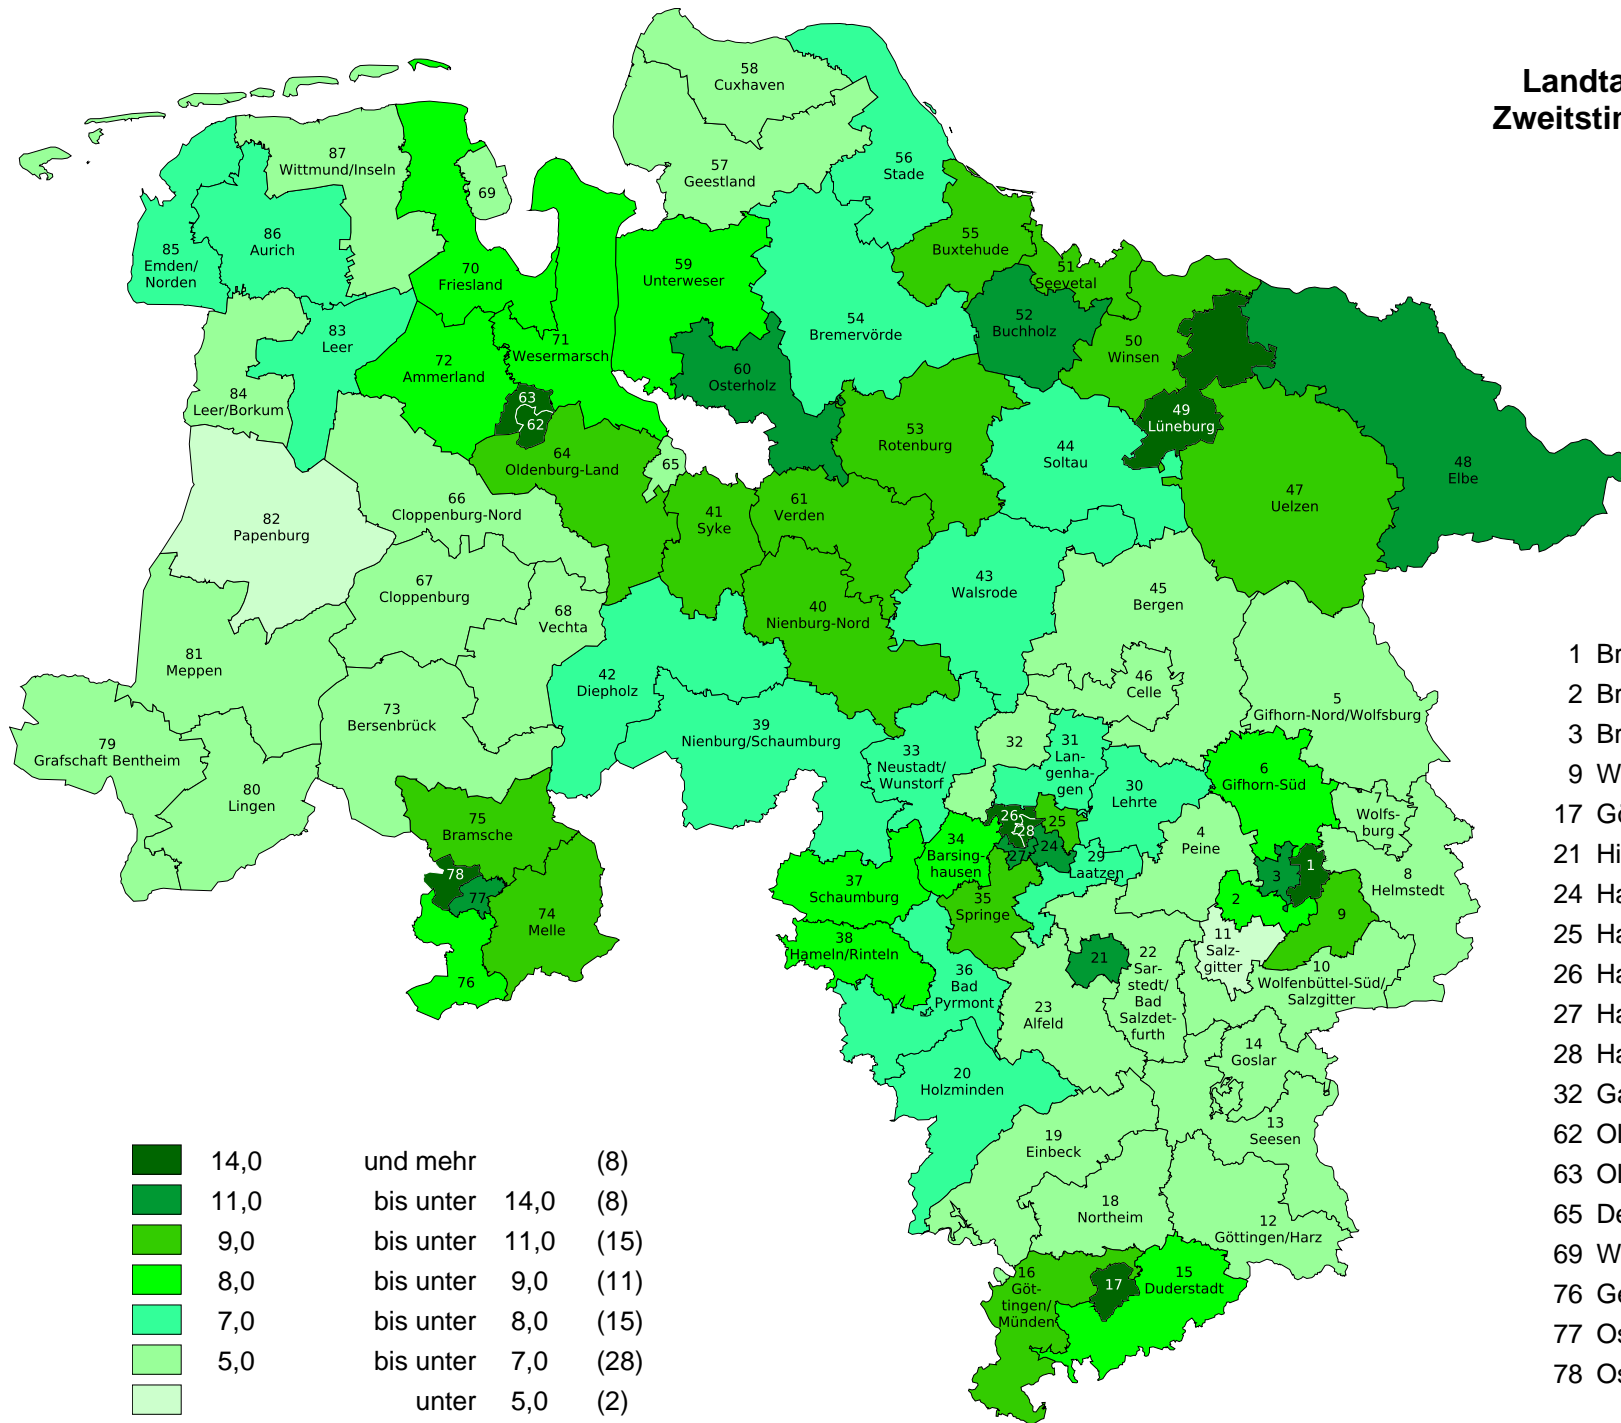

# Landtagswahl 2017 in Niedersachsen Zweitstimmenanteile der Partei "GRÜNE"

- 1 Braunschweig-Nord
- 2 Braunschweig-Süd
- 3 Braunschweig-West
- 9 Wolfenbüttel-Nord
- 17 Göttingen-Stadt
- 21 Hildesheim
- 24 Hannover-Döhren
- 25 Hannover-Buchholz
- 26 Hannover-Linden
- 27 Hannover-Ricklingen
- 28 Hannover-Mitte
- 32 Garbsen/Wedemark
- 62 Oldenburg-Mitte/Süd
- 63 Oldenburg-Nord/West
- 65 Delmenhorst
- 69 Wilhelmshaven
- 76 Georgsmarienhütte
- 77 Osnabrück-Ost
- 78 Osnabrück-West