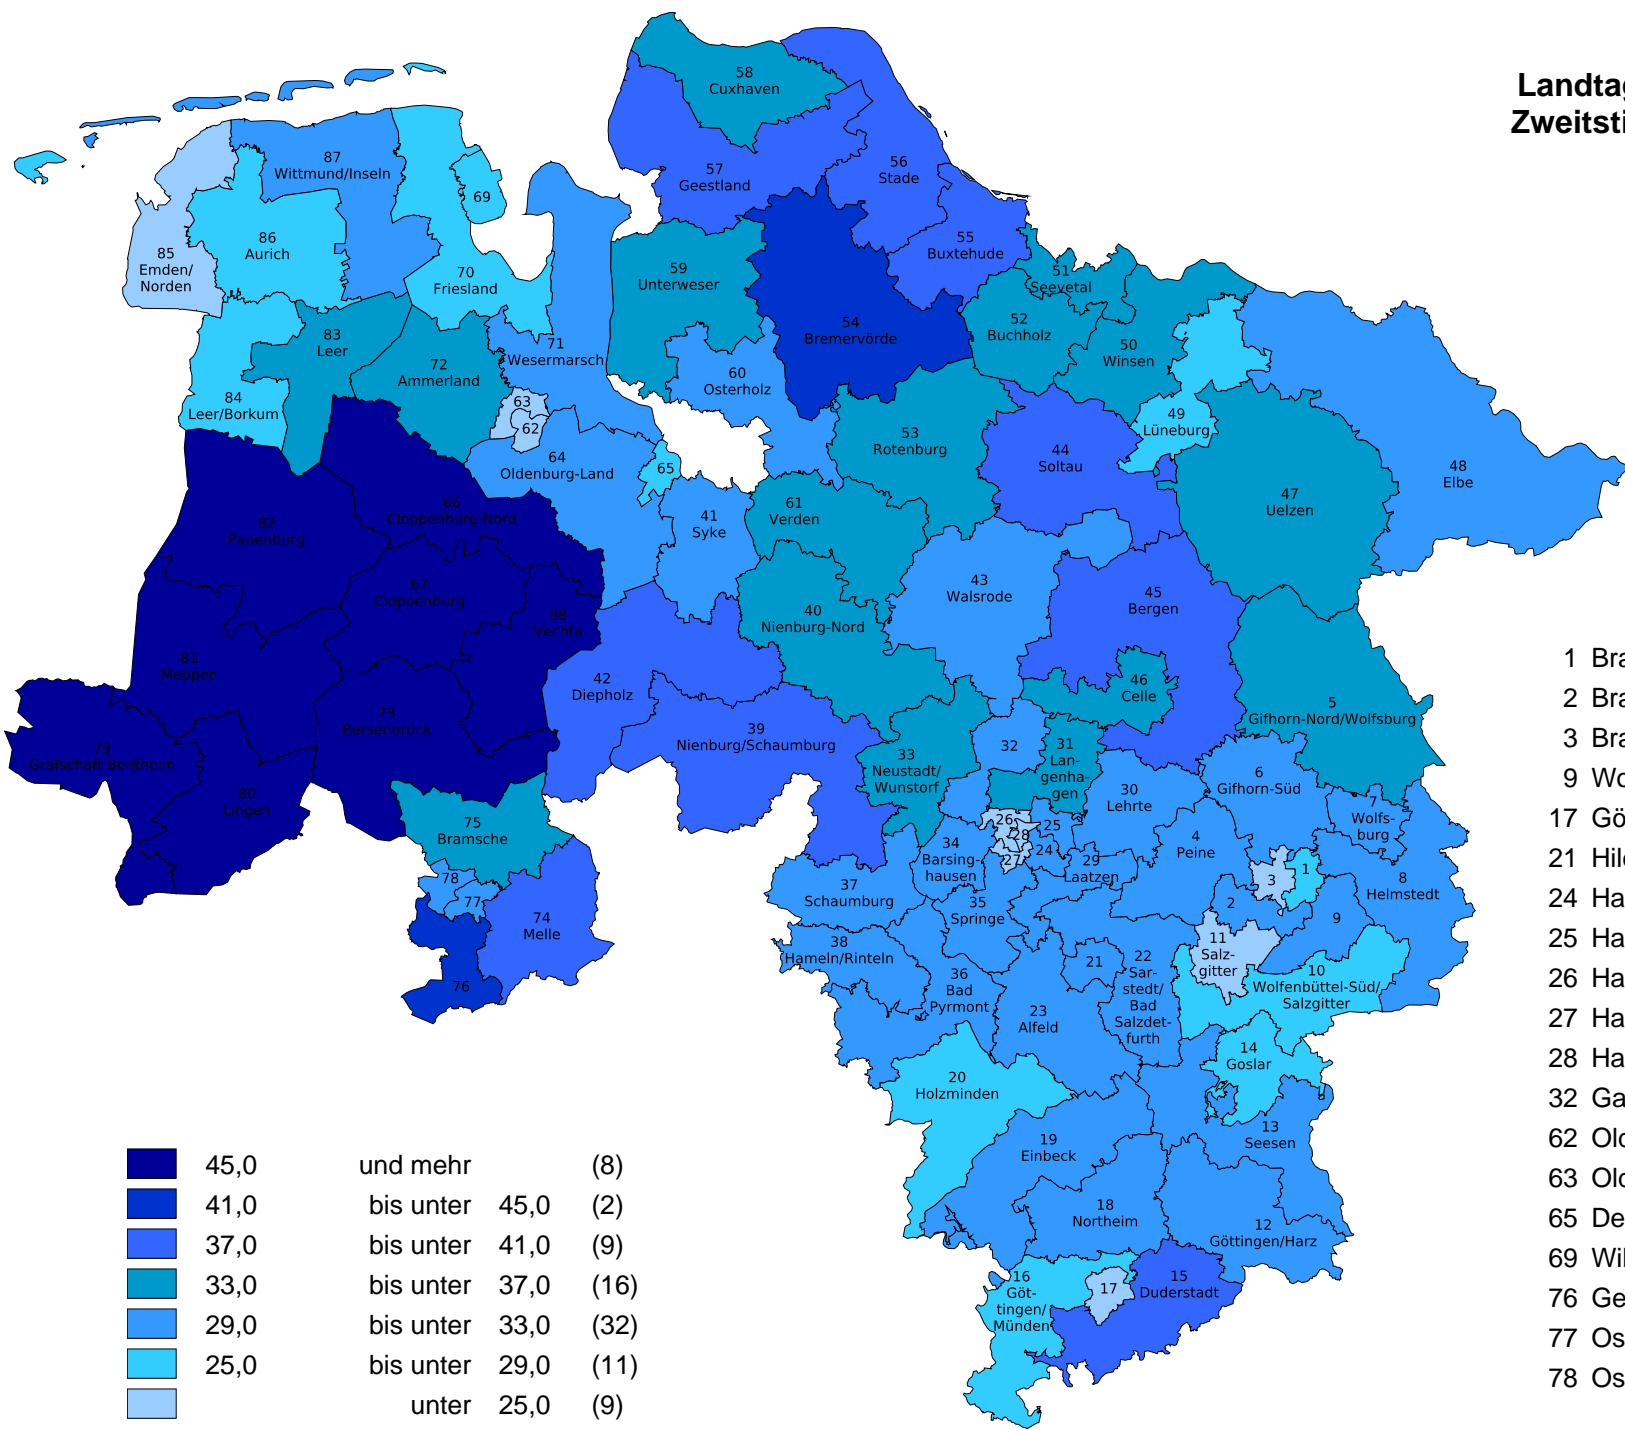

Landtagswahl 2017 in Niedersachsen Zweitstimmenanteile der Partei "CDU"

45,0	und mehr	(8)
41,0	bis unter 45,0	(2)
37,0	bis unter 41,0	(9)
33,0	bis unter 37,0	(16)
29,0	bis unter 33,0	(32)
25,0	bis unter 29,0	(11)
	unter 25,0	(9)

- 1 Braunschweig-Nord
- 2 Braunschweig-Süd
- 3 Braunschweig-West
- 9 Wolfenbüttel-Nord
- 17 Göttingen-Stadt
- 21 Hildesheim
- 24 Hannover-Döhren
- 25 Hannover-Buchholz
- 26 Hannover-Linden
- 27 Hannover-Ricklingen
- 28 Hannover-Mitte
- 32 Garbsen/Wedemark
- 62 Oldenburg-Mitte/Süd
- 63 Oldenburg-Nord/West
- 65 Delmenhorst
- 69 Wilhelmshaven
- 76 Georgsmarienhütte
- 77 Osnabrück-Ost
- 78 Osnabrück-West