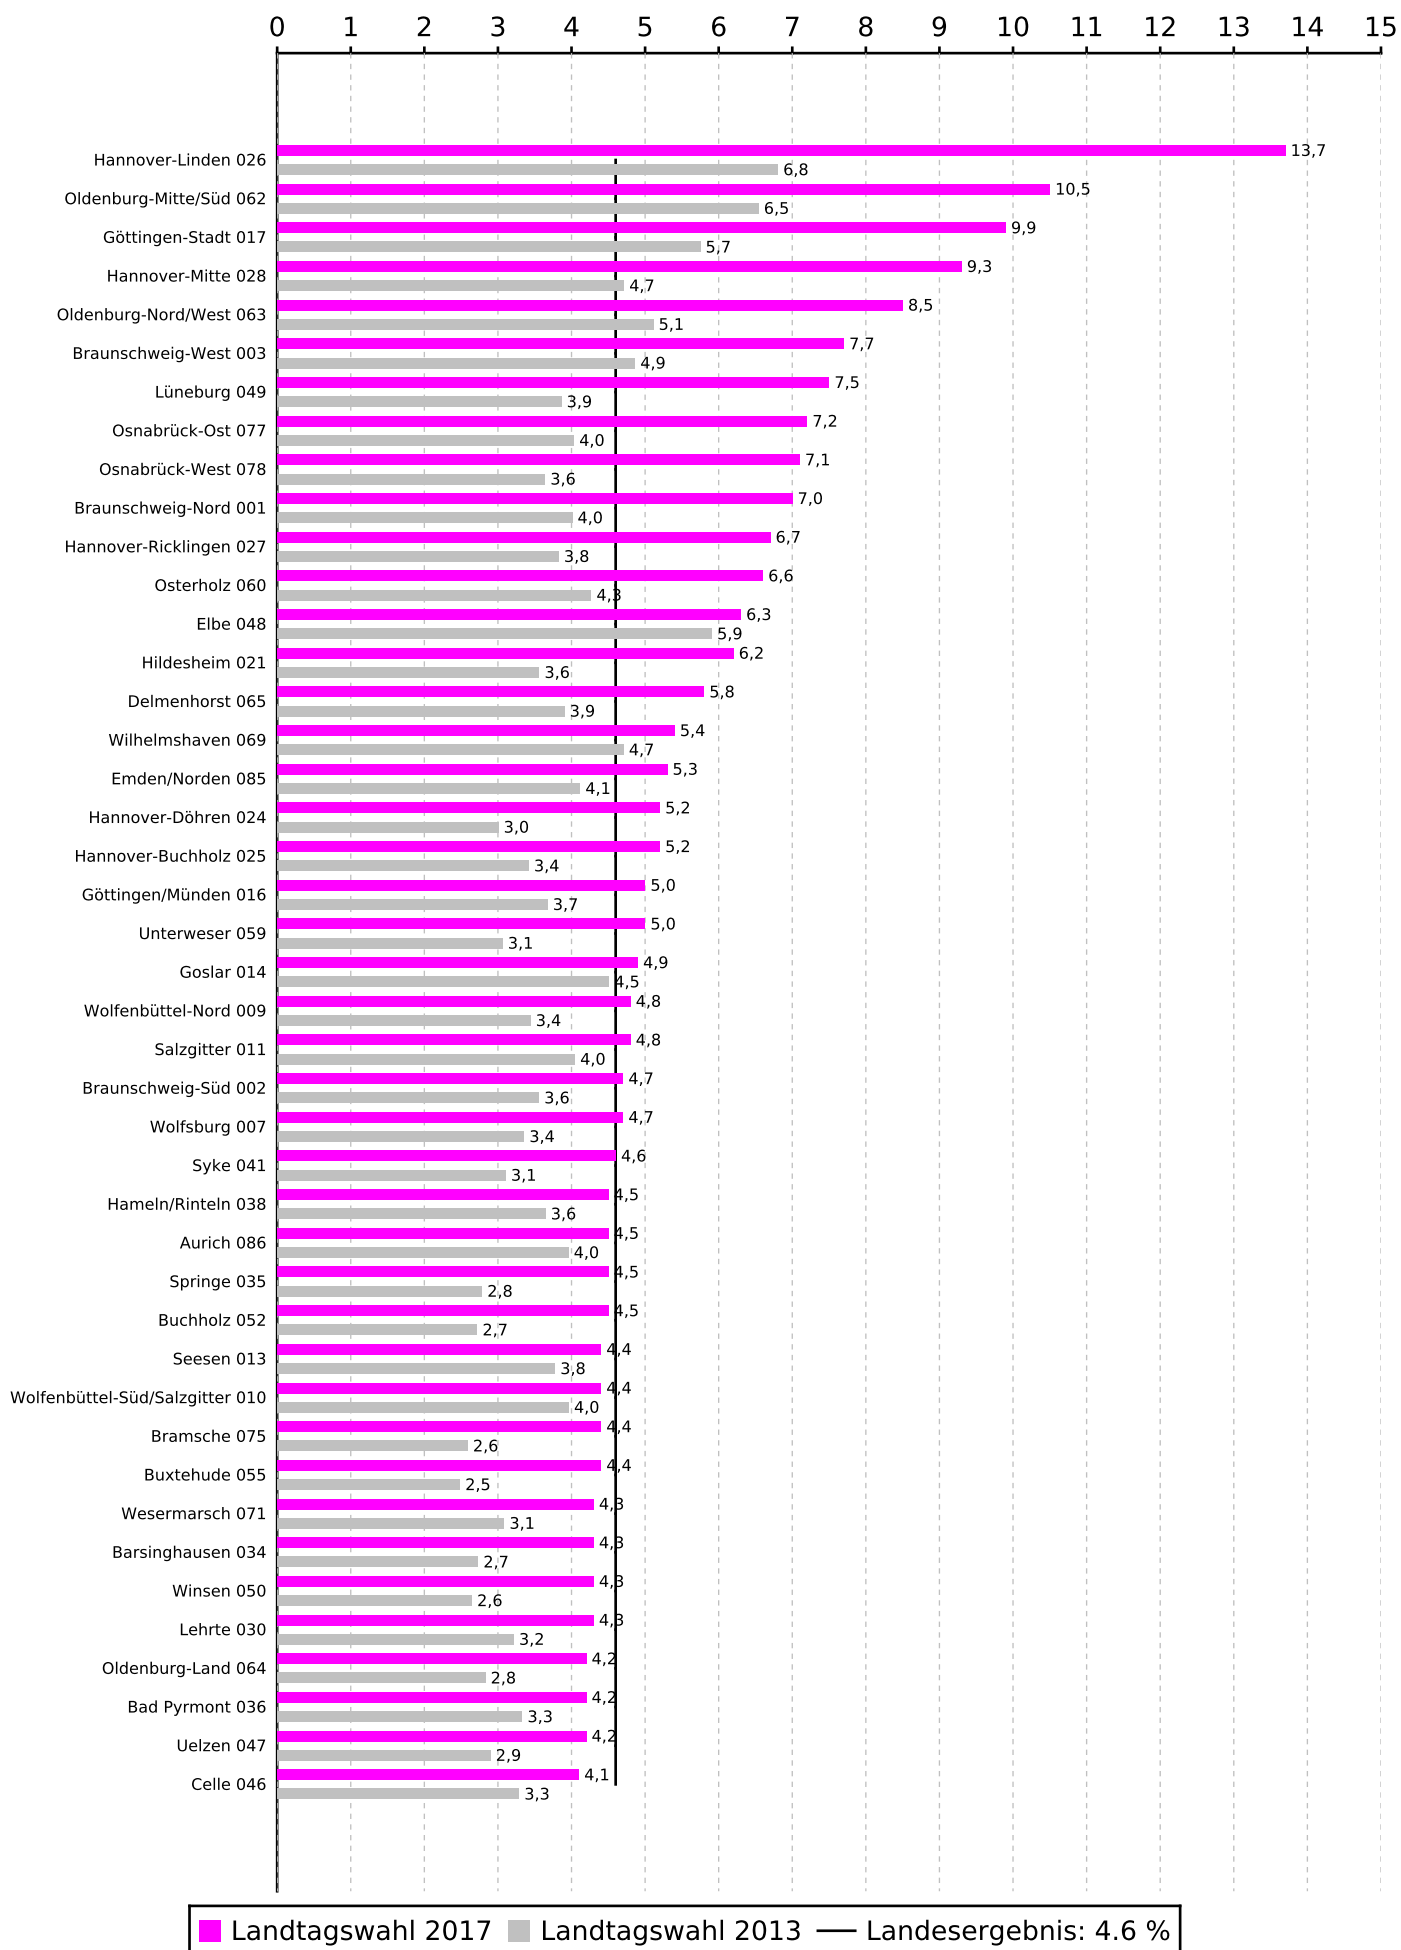

Zweitstimmenanteile der Partei DIE LINKE. bei der Landtagswahl 2017 in Niedersachsen

Zweitstimmenanteile der Partei DIE LINKE. bei der Landtagswahl 2017 in Niedersachsen

■ Landtagswahl 2017
 ■ Landtagswahl 2013
 — Landesergebnis: 4.6 %