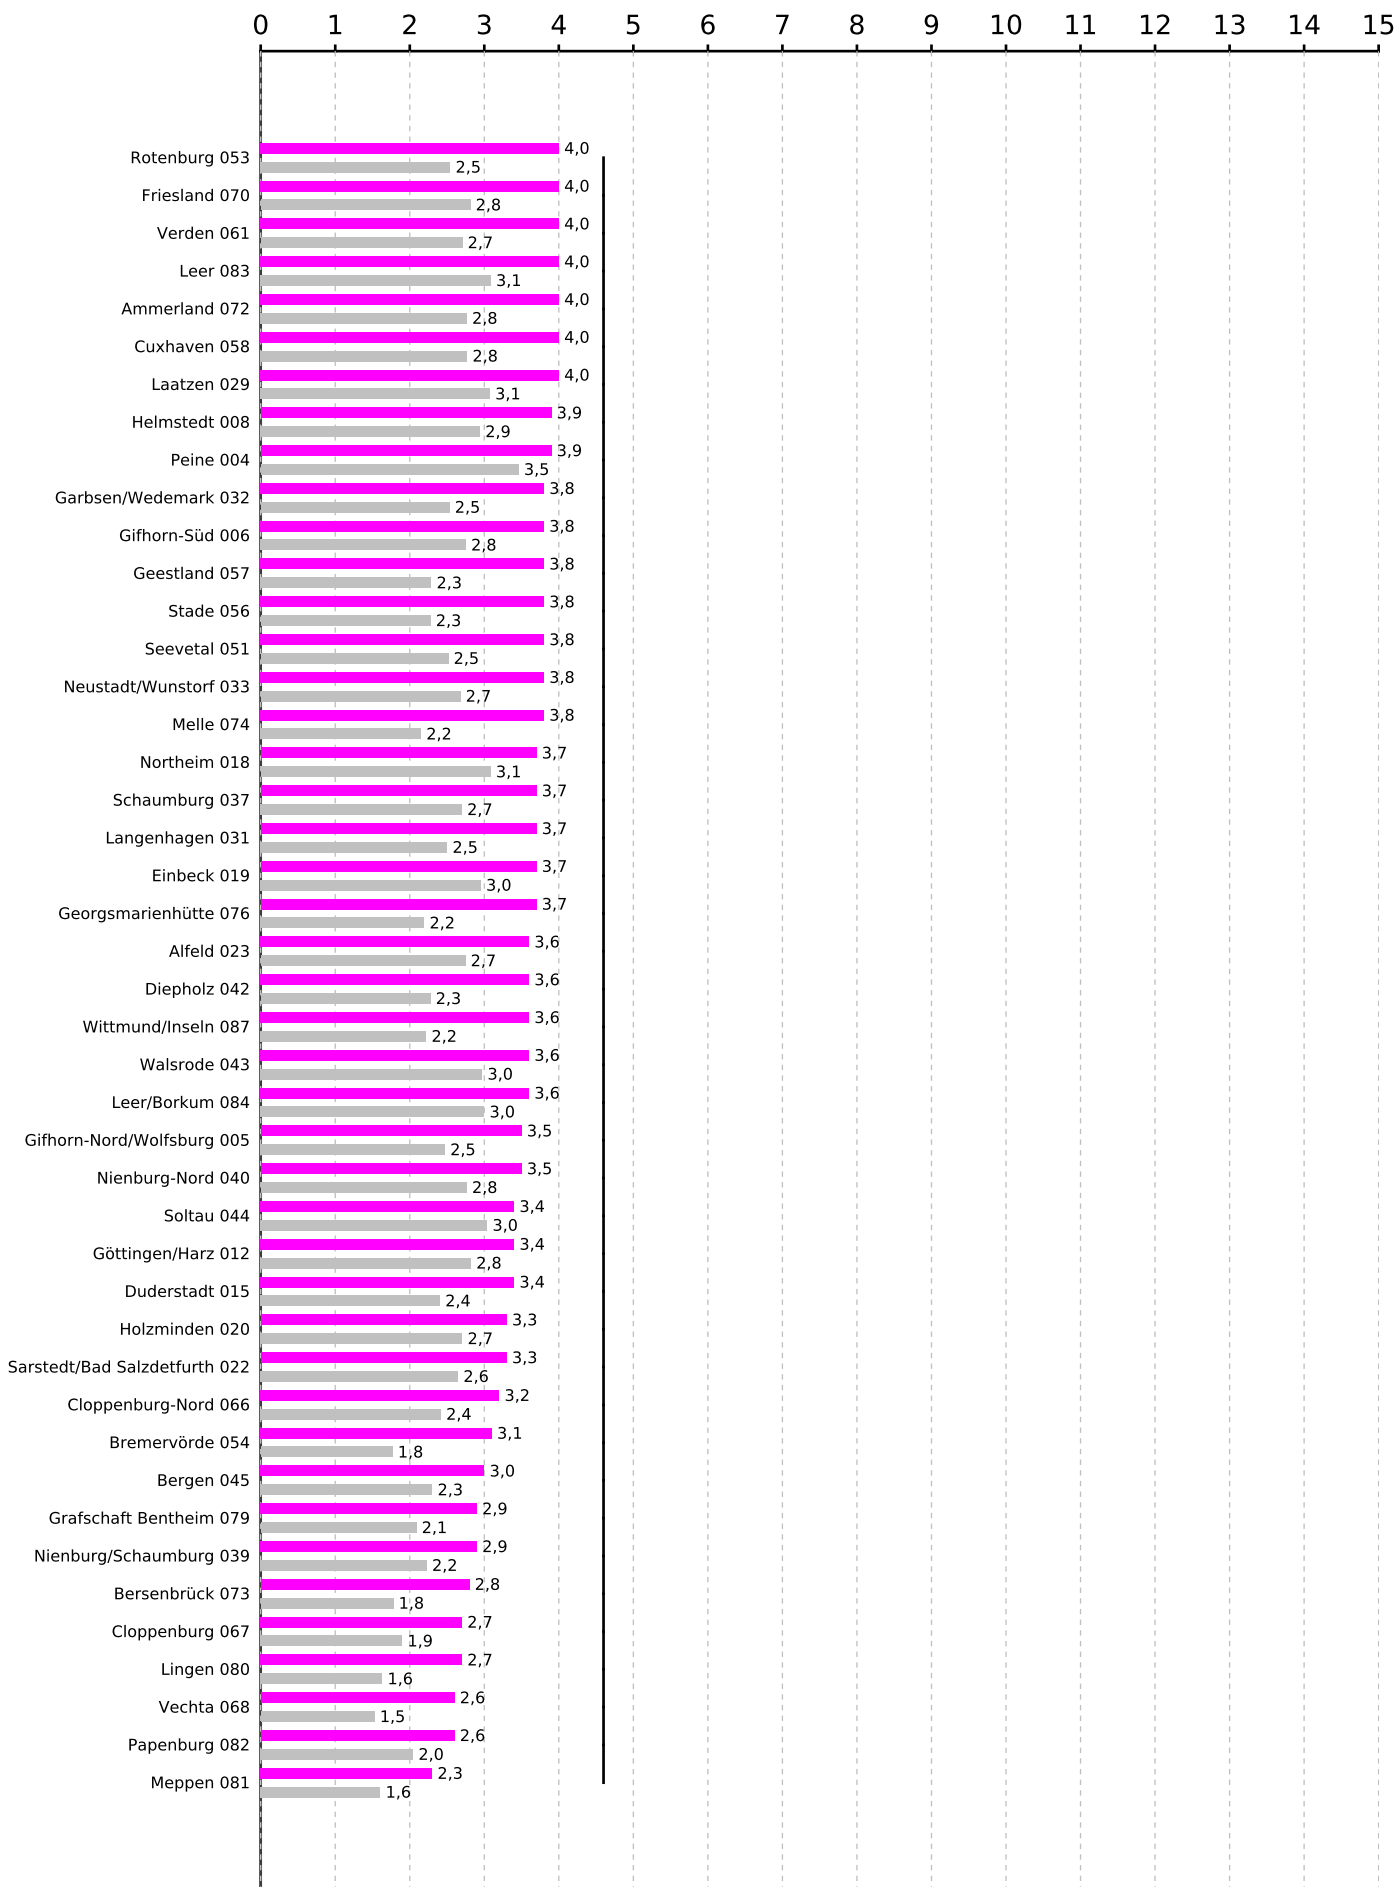

Zweitstimmenanteile der Partei DIE LINKE. bei der Landtagswahl 2017 in Niedersachsen

Zweitstimmenanteile der Partei DIE LINKE. bei der Landtagswahl 2017 in Niedersachsen

■ Landtagswahl 2017
 ■ Landtagswahl 2013
 — Landesergebnis: 4.6 %