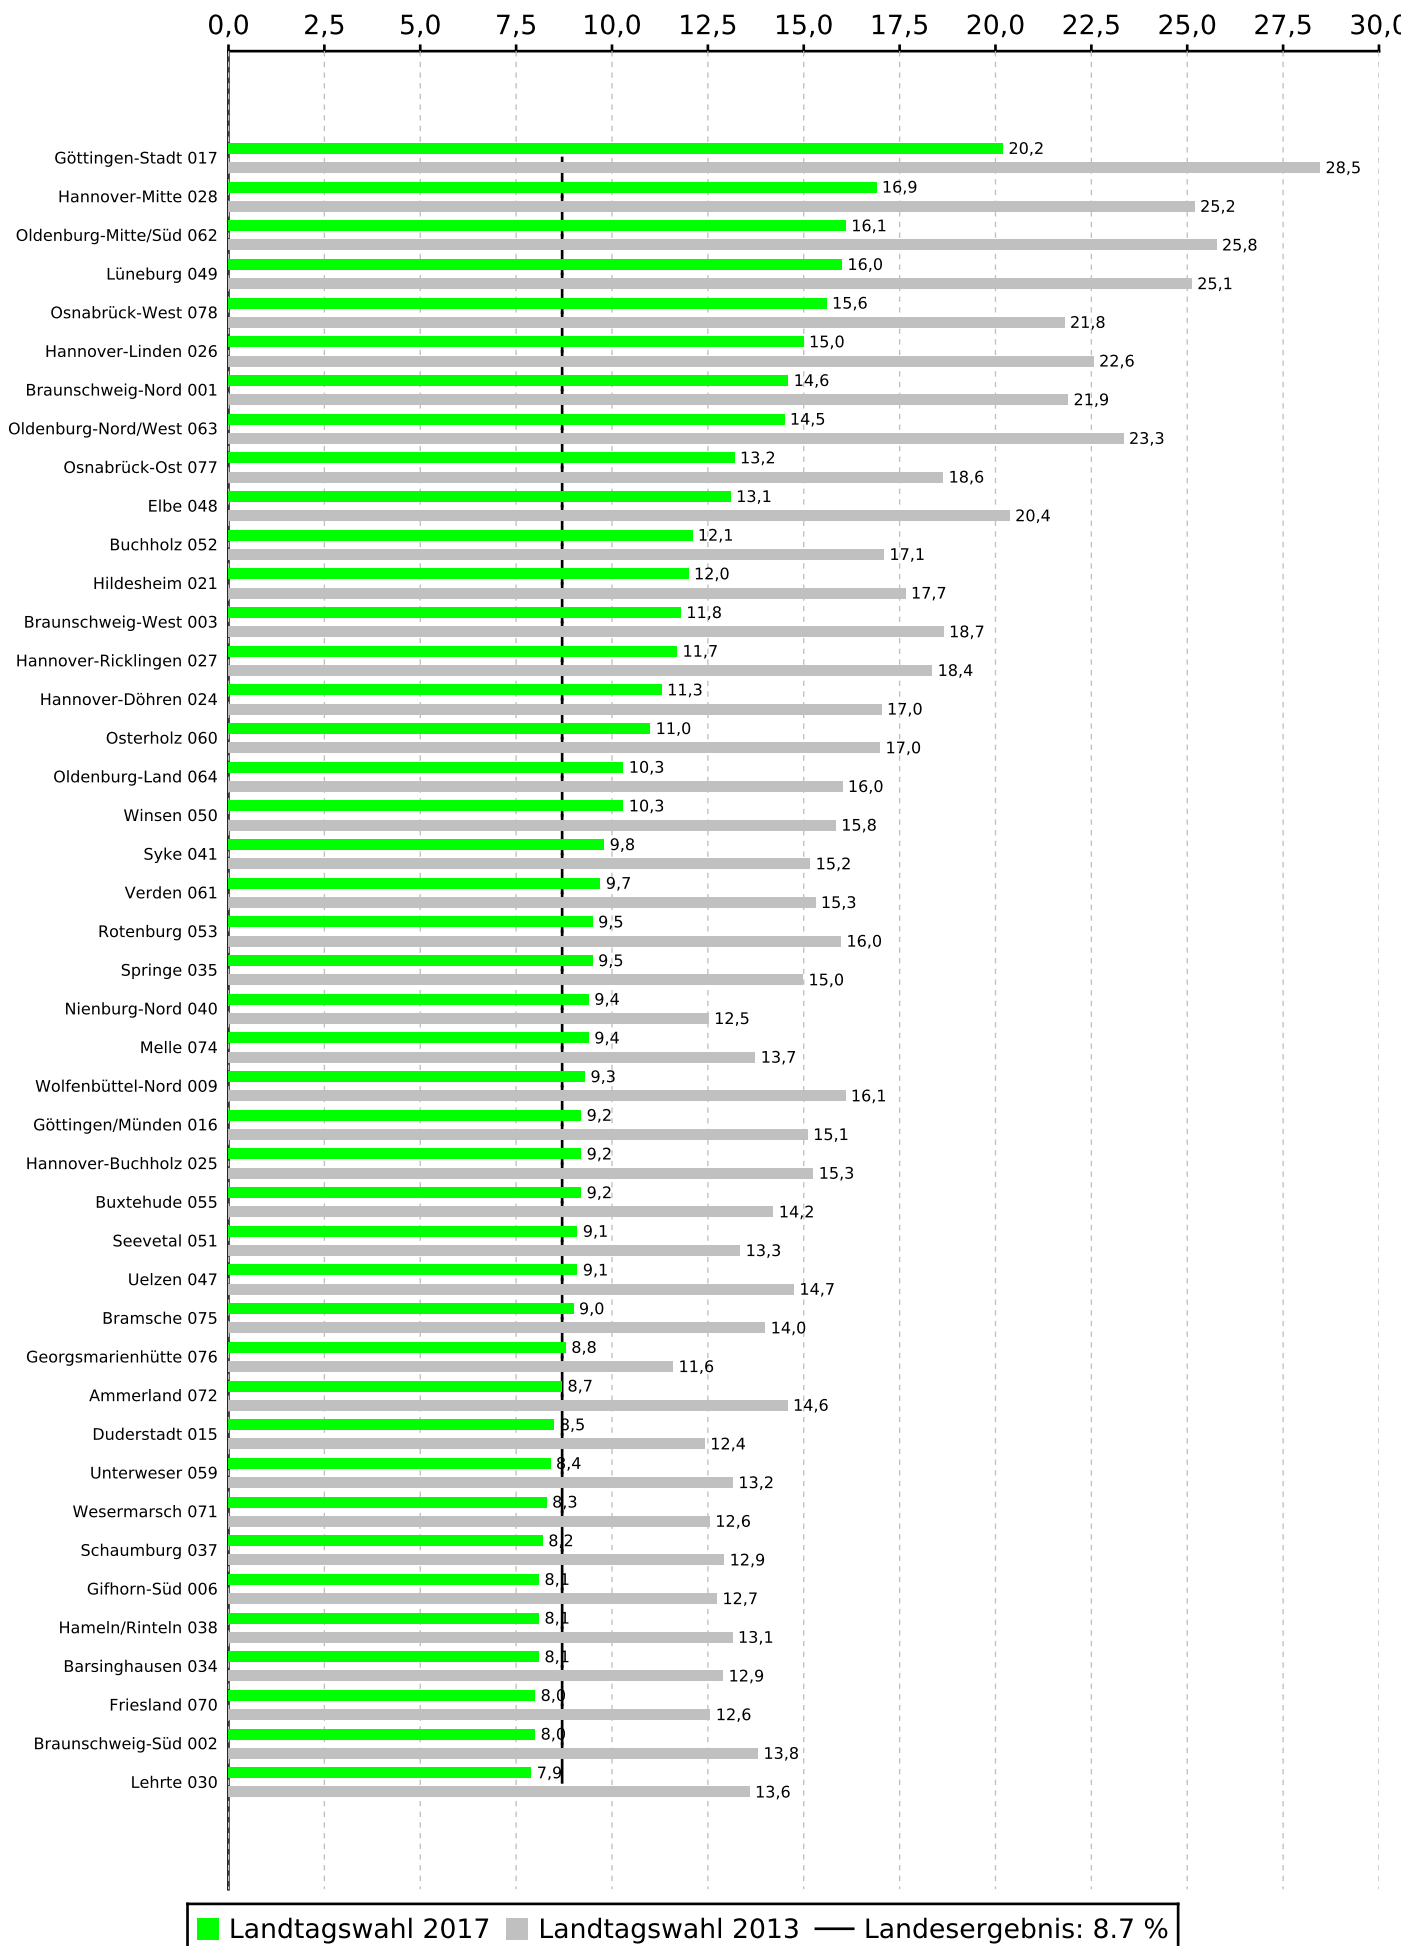

Zweitstimmenanteile der Partei GRÜNE bei der Landtagswahl 2017 in Niedersachsen

Zweitstimmenanteile der Partei GRÜNE bei der Landtagswahl 2017 in Niedersachsen