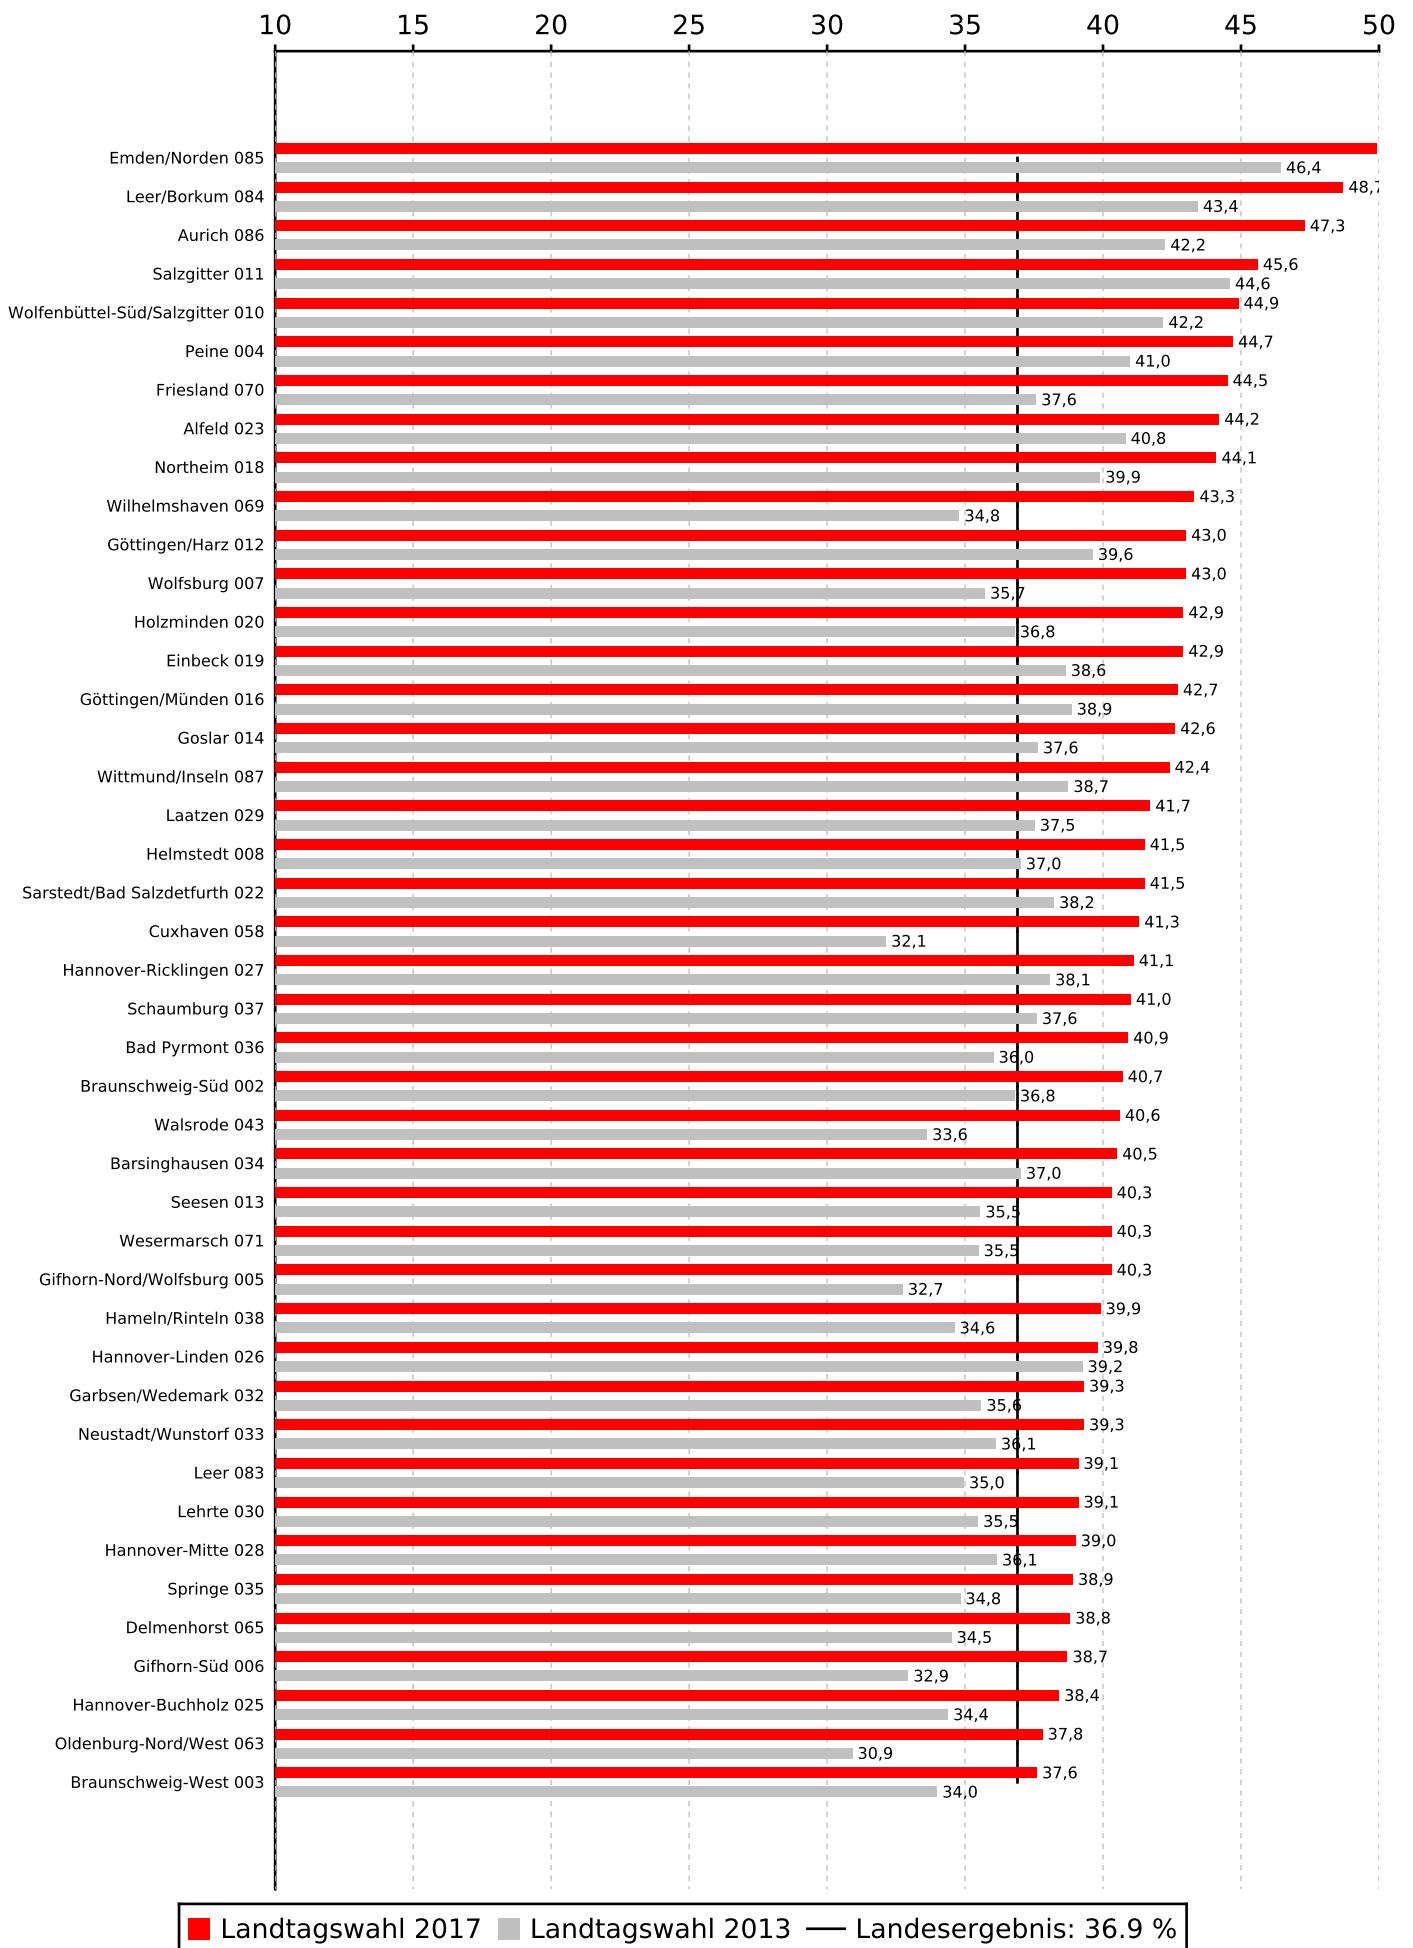

Zweitstimmenanteile der Partei SPD bei der Landtagswahl 2017 in Niedersachsen

Zweitstimmenanteile der Partei SPD bei der Landtagswahl 2017 in Niedersachsen