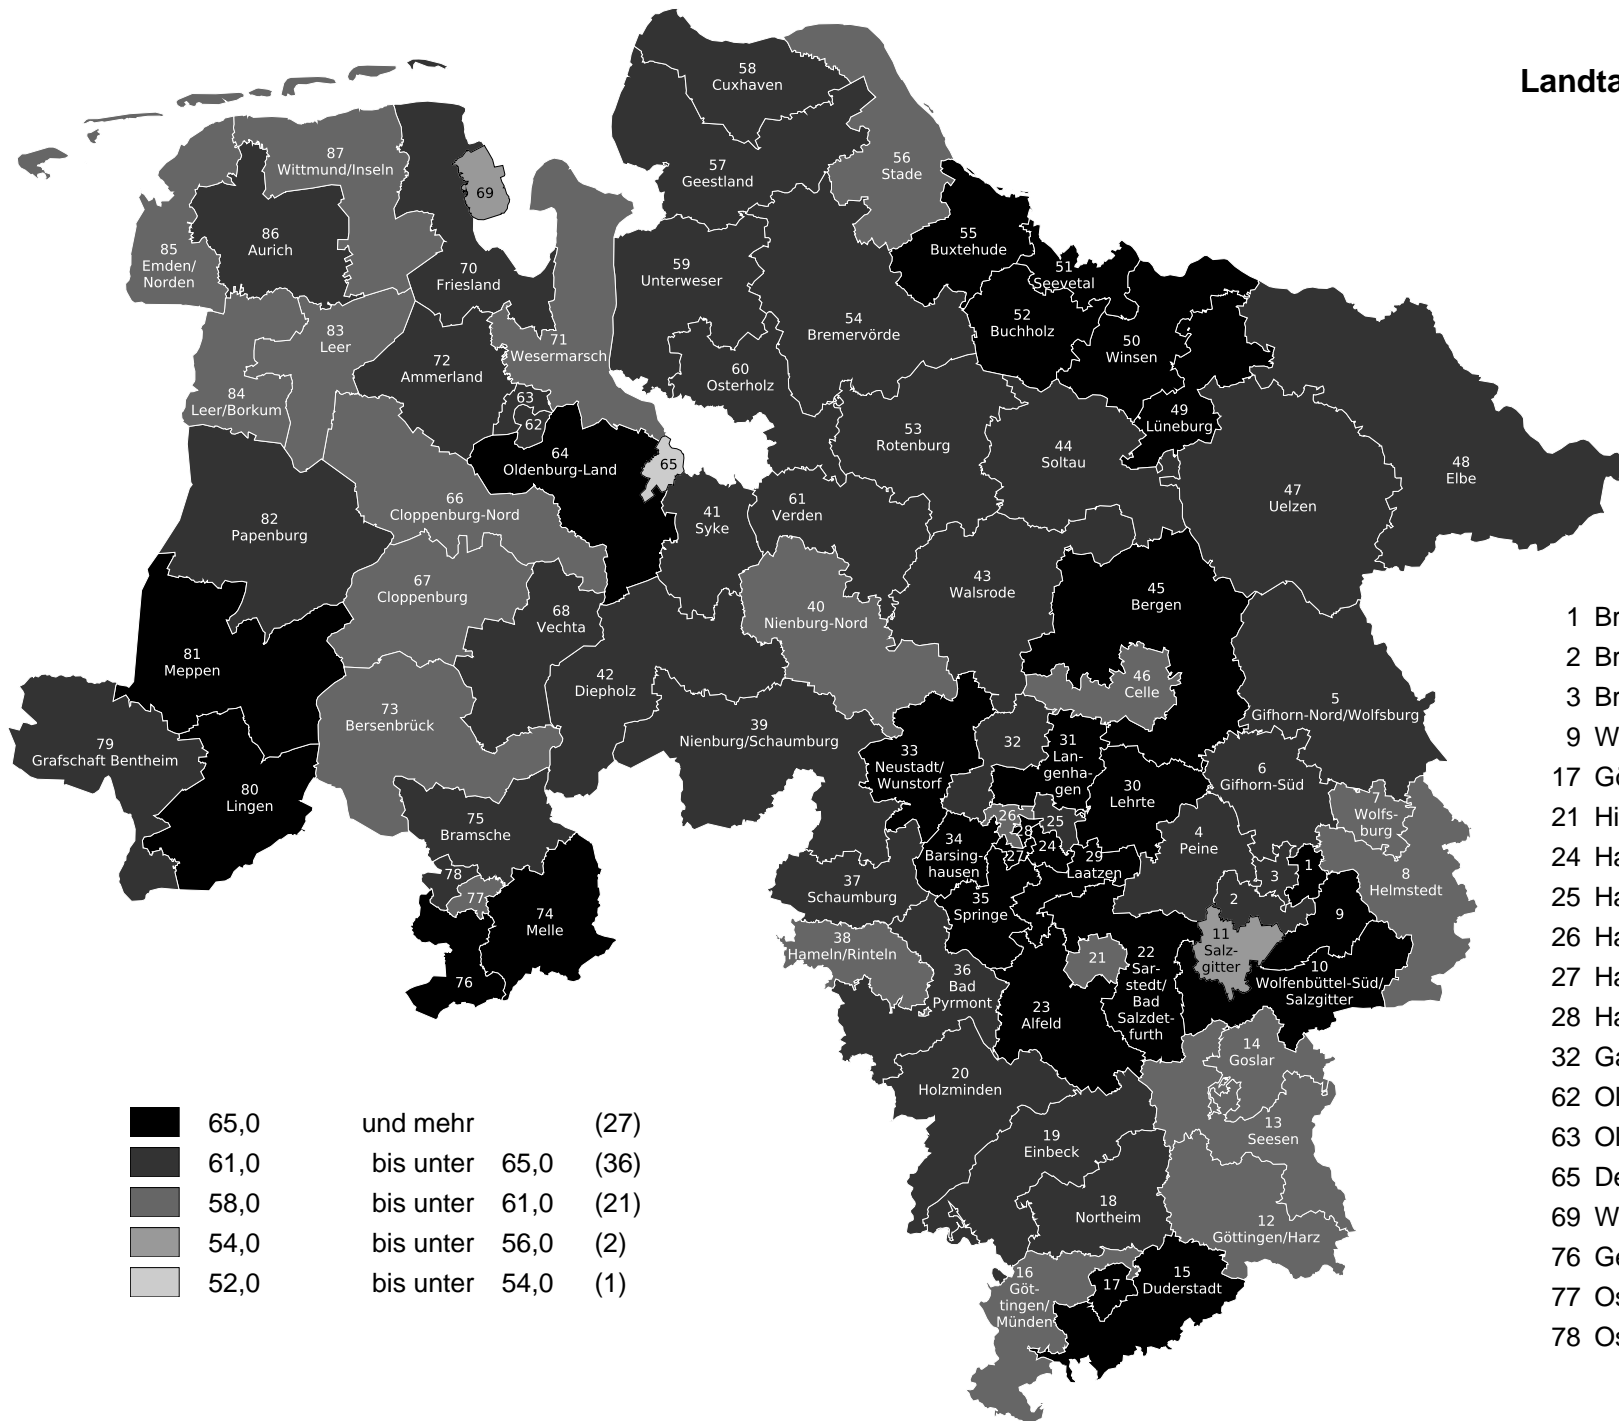

# Landtagswahl 2017 in Niedersachsen Wahlbeteiligung

65,0 und mehr	(27)
61,0 bis unter 65,0	(36)
58,0 bis unter 61,0	(21)
54,0 bis unter 56,0	(2)
52,0 bis unter 54,0	(1)

- 1 Braunschweig-Nord
- 2 Braunschweig-Süd
- 3 Braunschweig-West
- 9 Wolfenbüttel-Nord
- 17 Göttingen-Stadt
- 21 Hildesheim
- 24 Hannover-Döhren
- 25 Hannover-Buchholz
- 26 Hannover-Linden
- 27 Hannover-Ricklingen
- 28 Hannover-Mitte
- 32 Garbsen/Wedemark
- 62 Oldenburg-Mitte/Süd
- 63 Oldenburg-Nord/West
- 65 Delmenhorst
- 69 Wilhelmshaven
- 76 Georgsmarienhütte
- 77 Osnabrück-Ost
- 78 Osnabrück-West