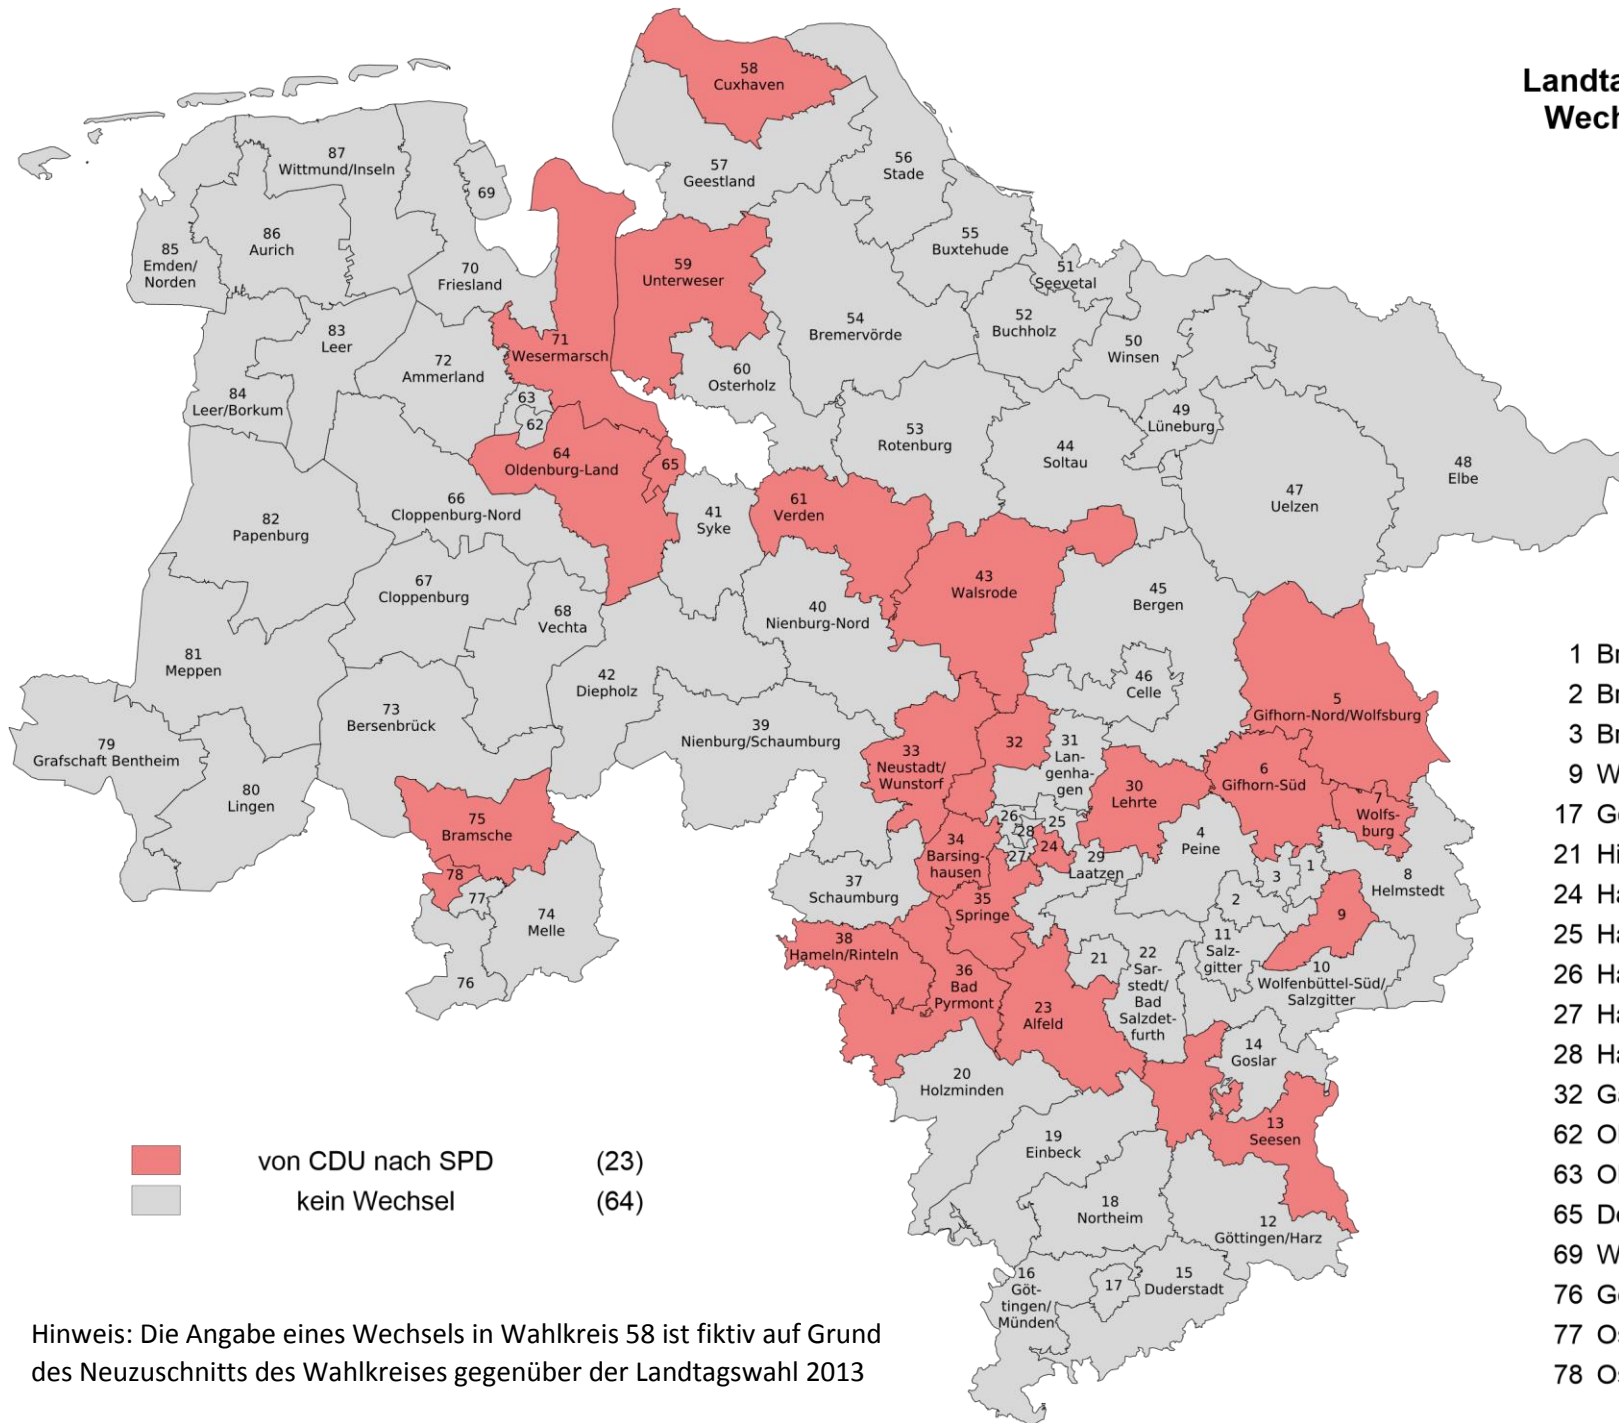

## Landtagswahl 2017 in Niedersachsen Wechsel der Direktmandate in den Wahlkreisen

- 1 Braunschweig-Nord
- 2 Braunschweig-Süd
- 3 Braunschweig-West
- 9 Wolfenbüttel-Nord
- 17 Göttingen-Stadt
- 21 Hildesheim
- 24 Hannover-Döhren
- 25 Hannover-Buchholz
- 26 Hannover-Linden
- 27 Hannover-Ricklingen
- 28 Hannover-Mitte
- 32 Garbsen/Wedemark
- 62 Oldenburg-Mitte/Süd
- 63 Oldenburg-Nord/West
- 65 Delmenhorst
- 69 Wilhelmshaven
- 76 Georgsmarienhütte
- 77 Osnabrück-Ost
- 78 Osnabrück-West

von CDU nach SPD (23)  
 kein Wechsel (64)

Hinweis: Die Angabe eines Wechsels in Wahlkreis 58 ist fiktiv auf Grund des Neuzuschnitts des Wahlkreises gegenüber der Landtagswahl 2013