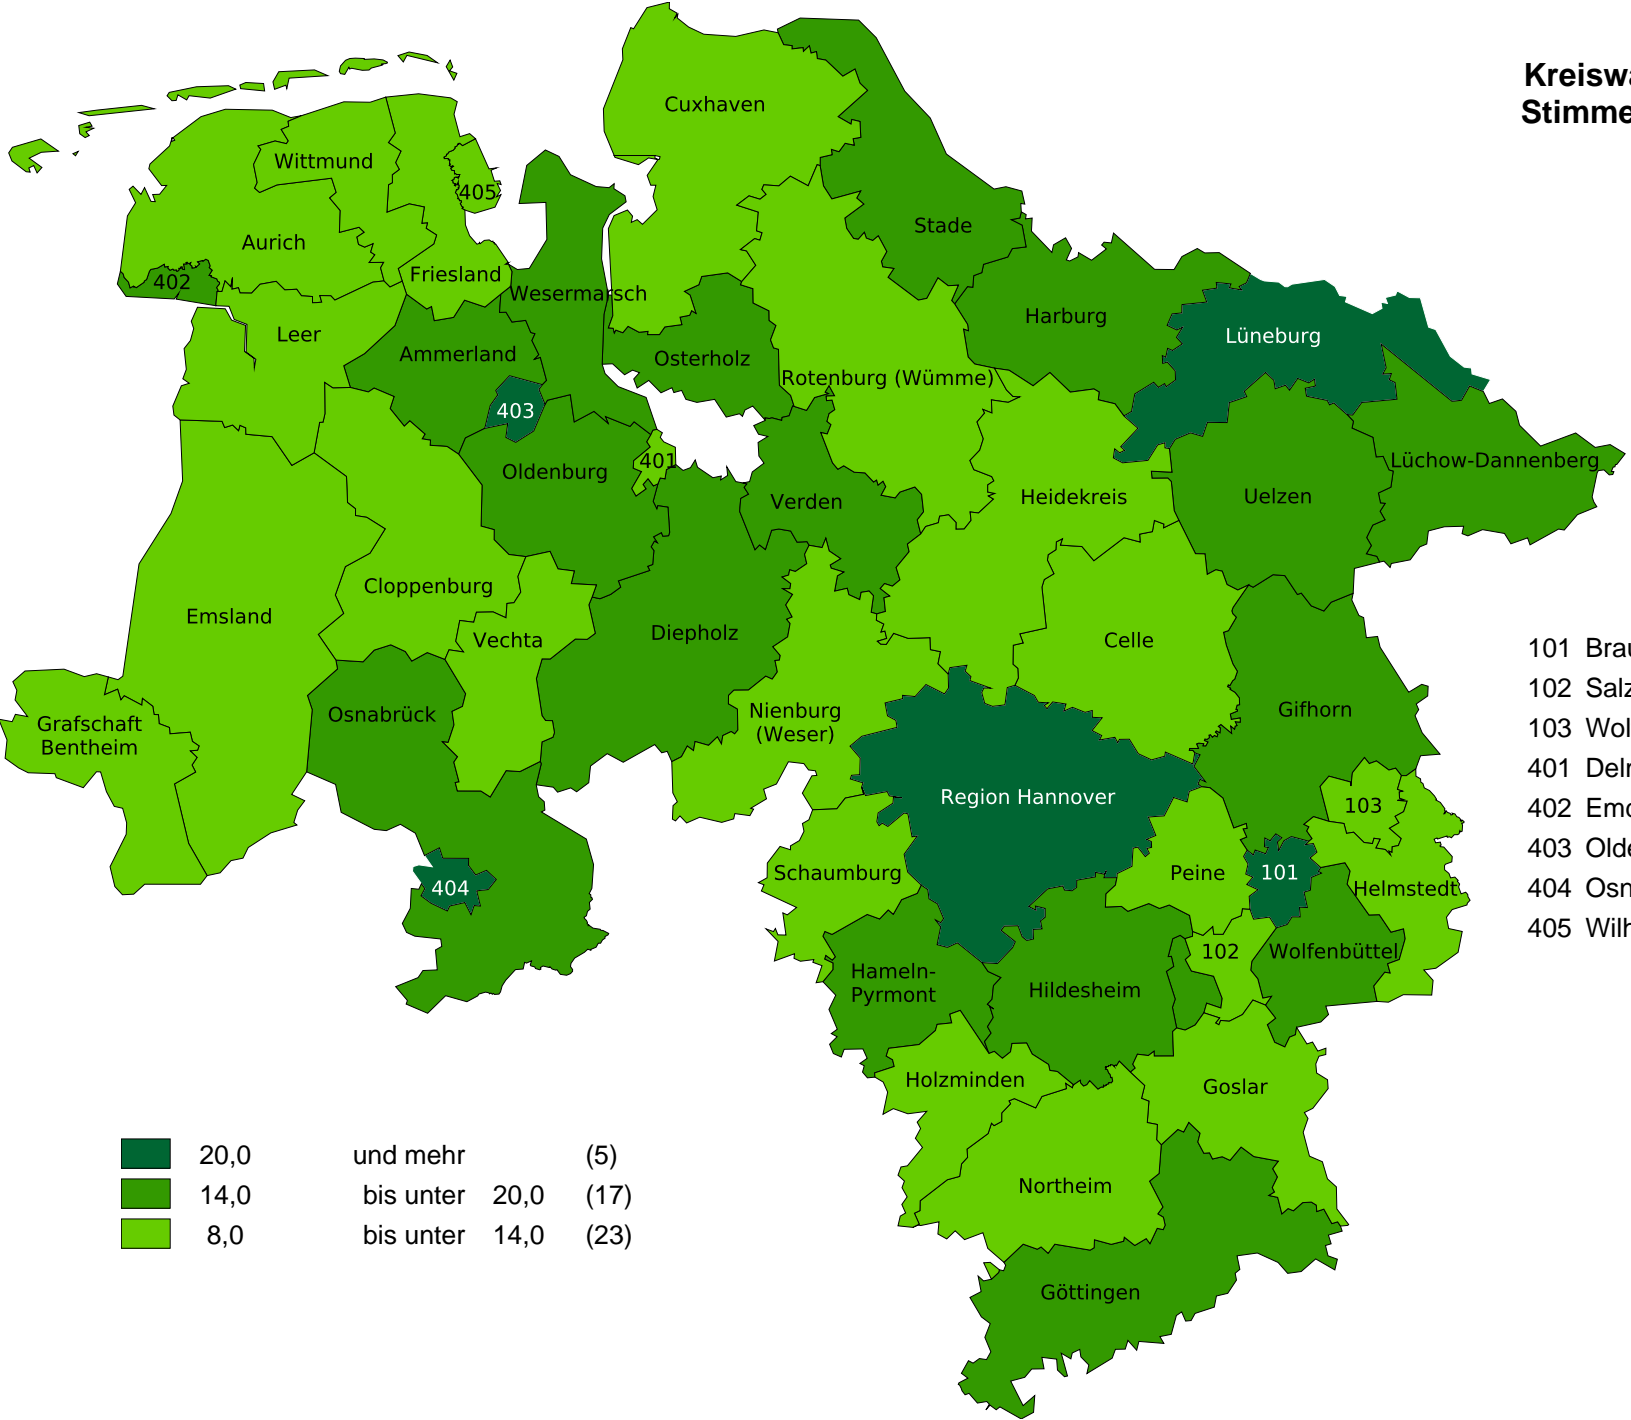

**Kreiswahlen 2021 in Niedersachsen
Stimmenanteile der Partei "GRÜNE"**

- 101 Braunschweig, Stadt
- 102 Salzgitter, Stadt
- 103 Wolfsburg, Stadt
- 401 Delmenhorst, Stadt
- 402 Emden, Stadt
- 403 Oldenburg (Oldb), Stadt
- 404 Osnabrück, Stadt
- 405 Wilhelmshaven, Stadt

	20,0	und mehr	(5)
	14,0	bis unter 20,0	(17)
	8,0	bis unter 14,0	(23)