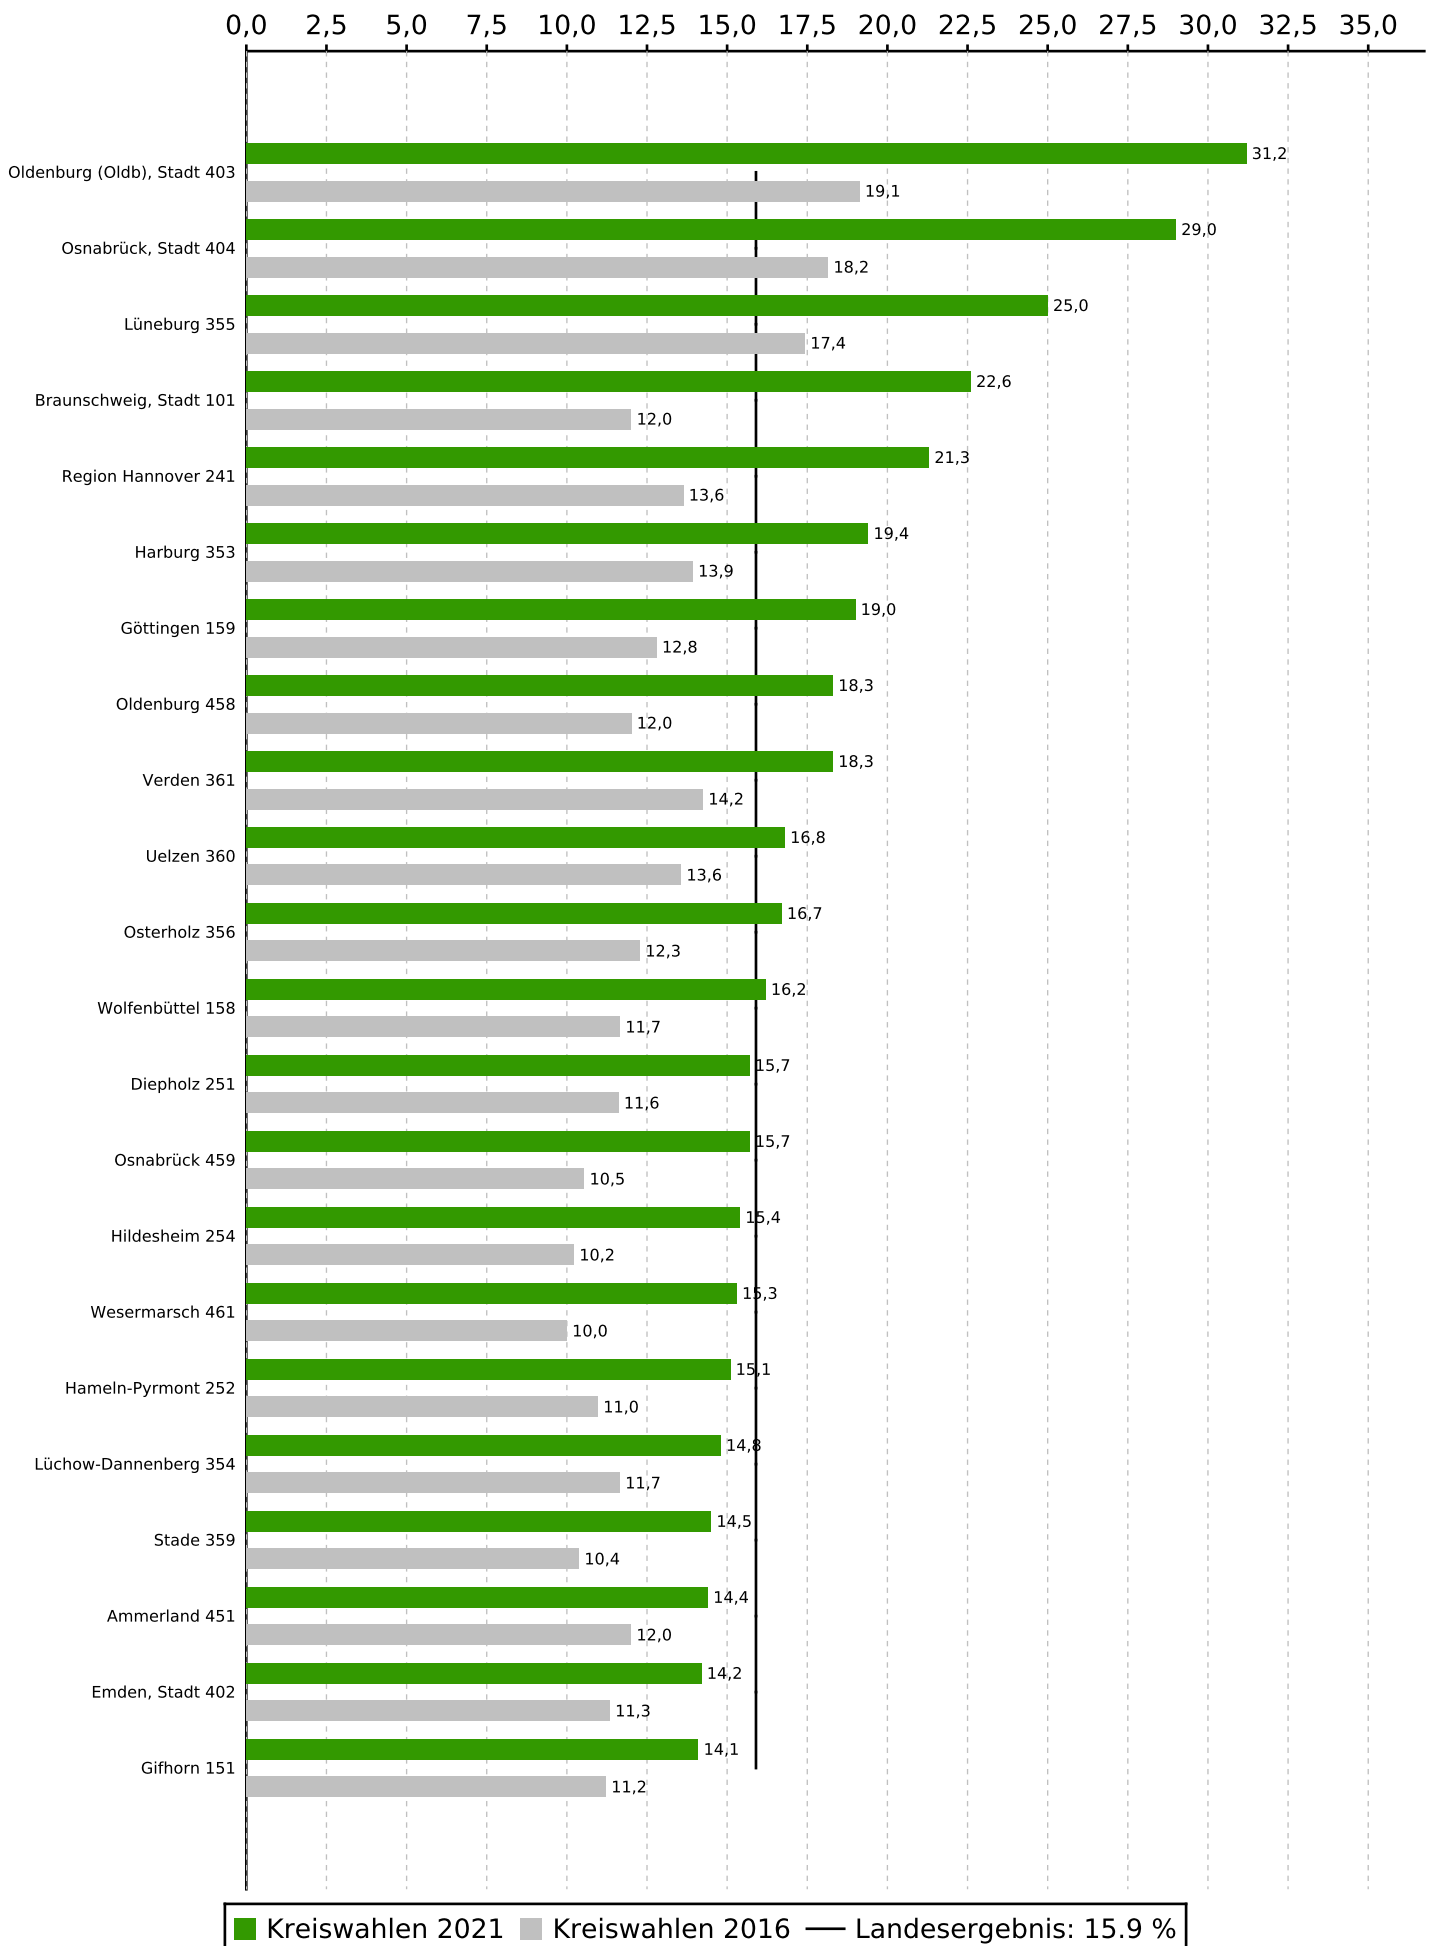

Stimmenanteile der Partei GRÜNE bei den Kreiswahlen 2021 in Niedersachsen

Stimmenanteile der Partei GRÜNE bei den Kreiswahlen 2021 in Niedersachsen