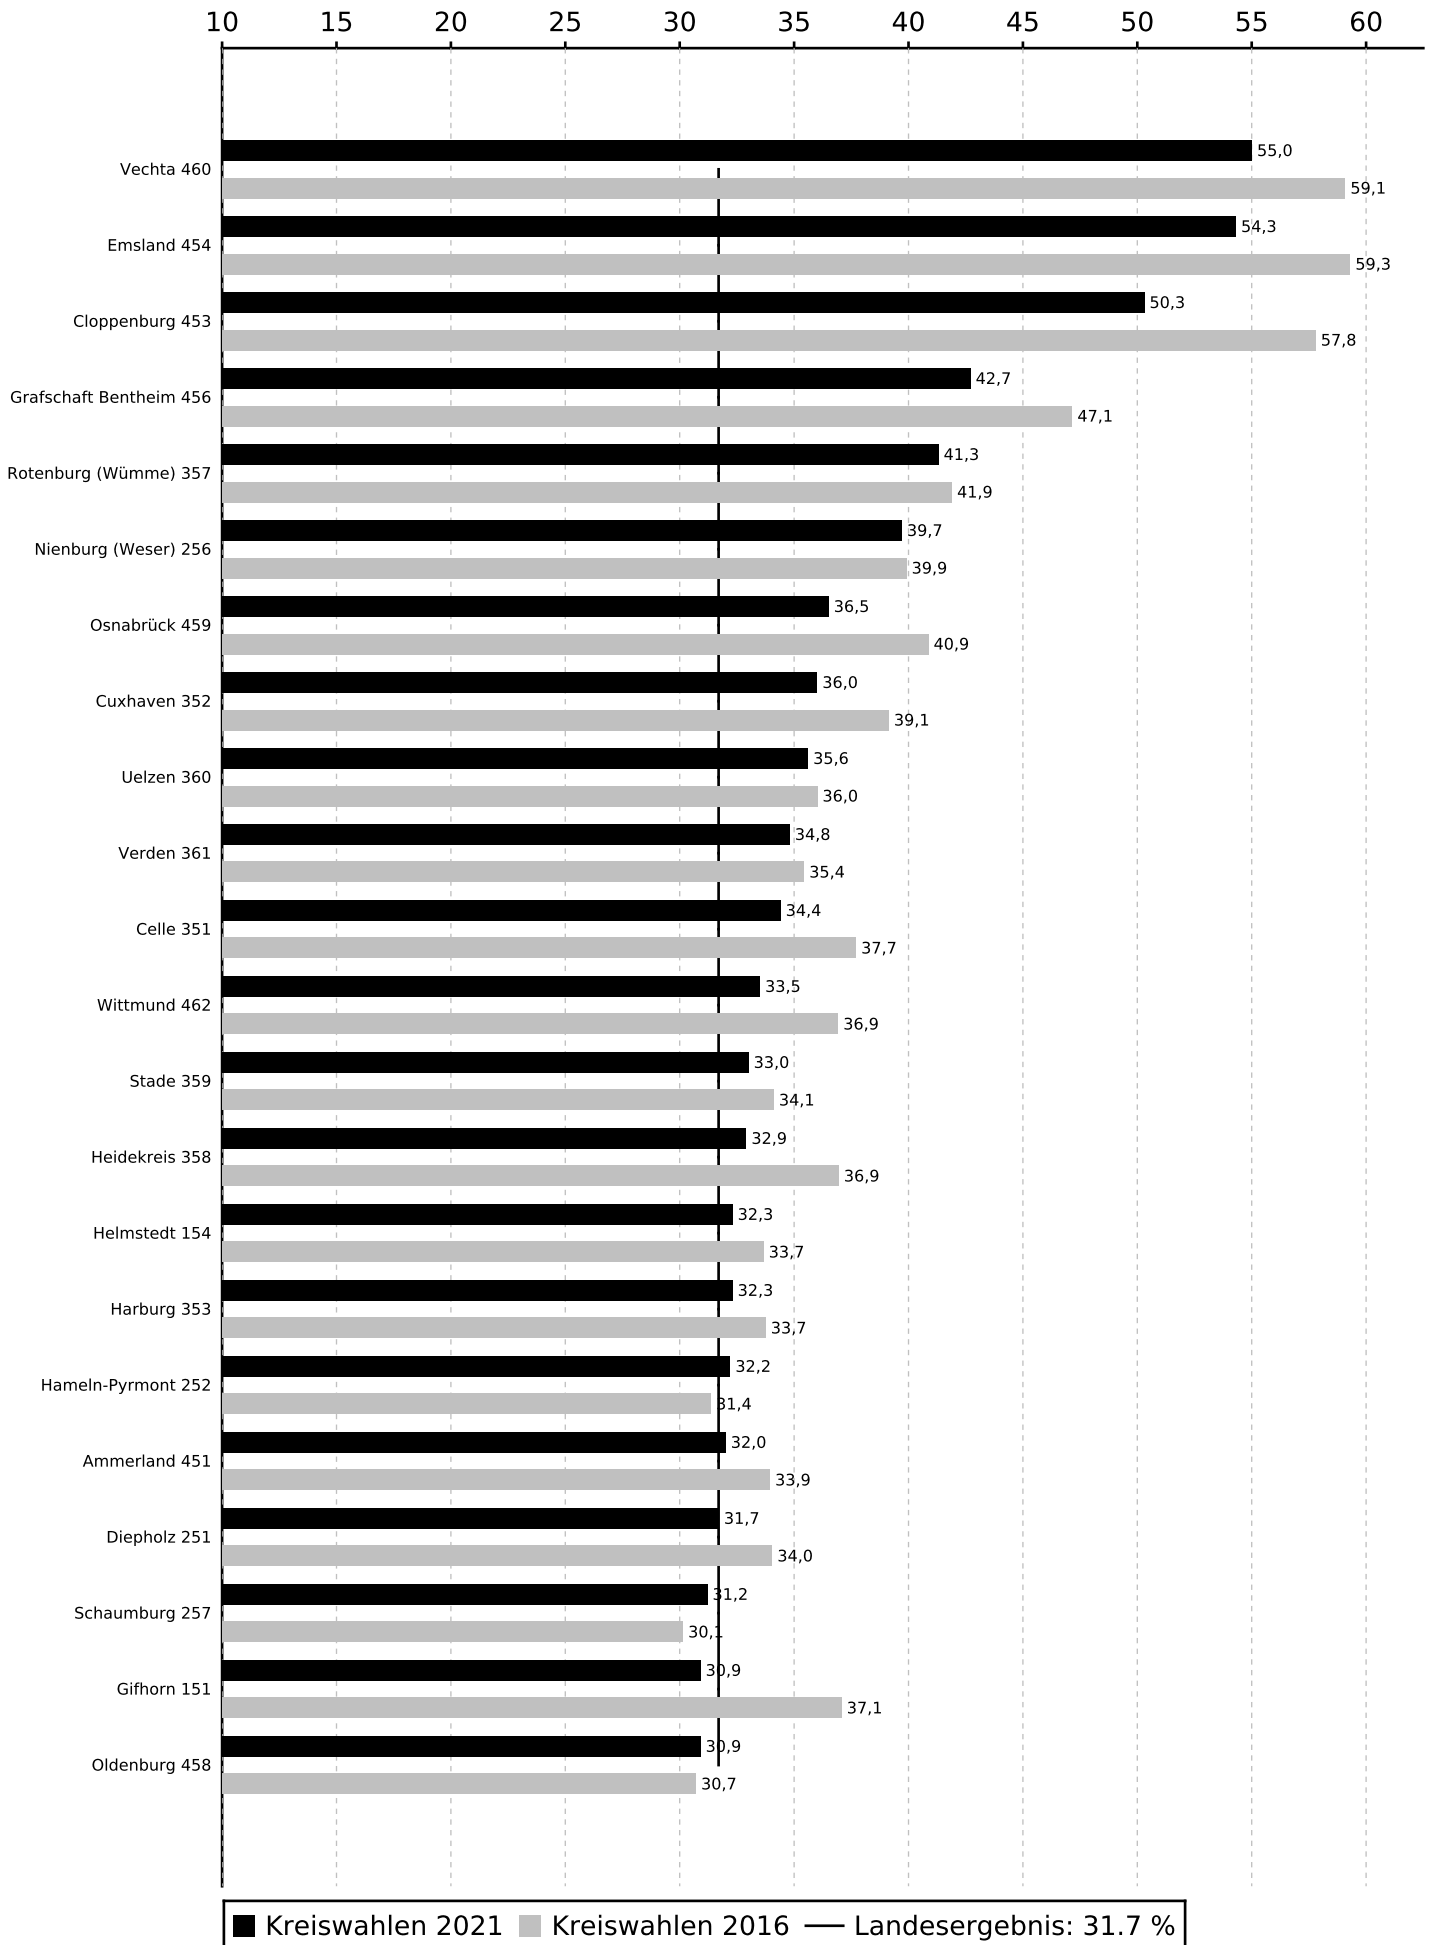

Stimmenanteile der Partei CDU bei den Kreiswahlen 2021 in Niedersachsen

Stimmenanteile der Partei CDU bei den Kreiswahlen 2021 in Niedersachsen