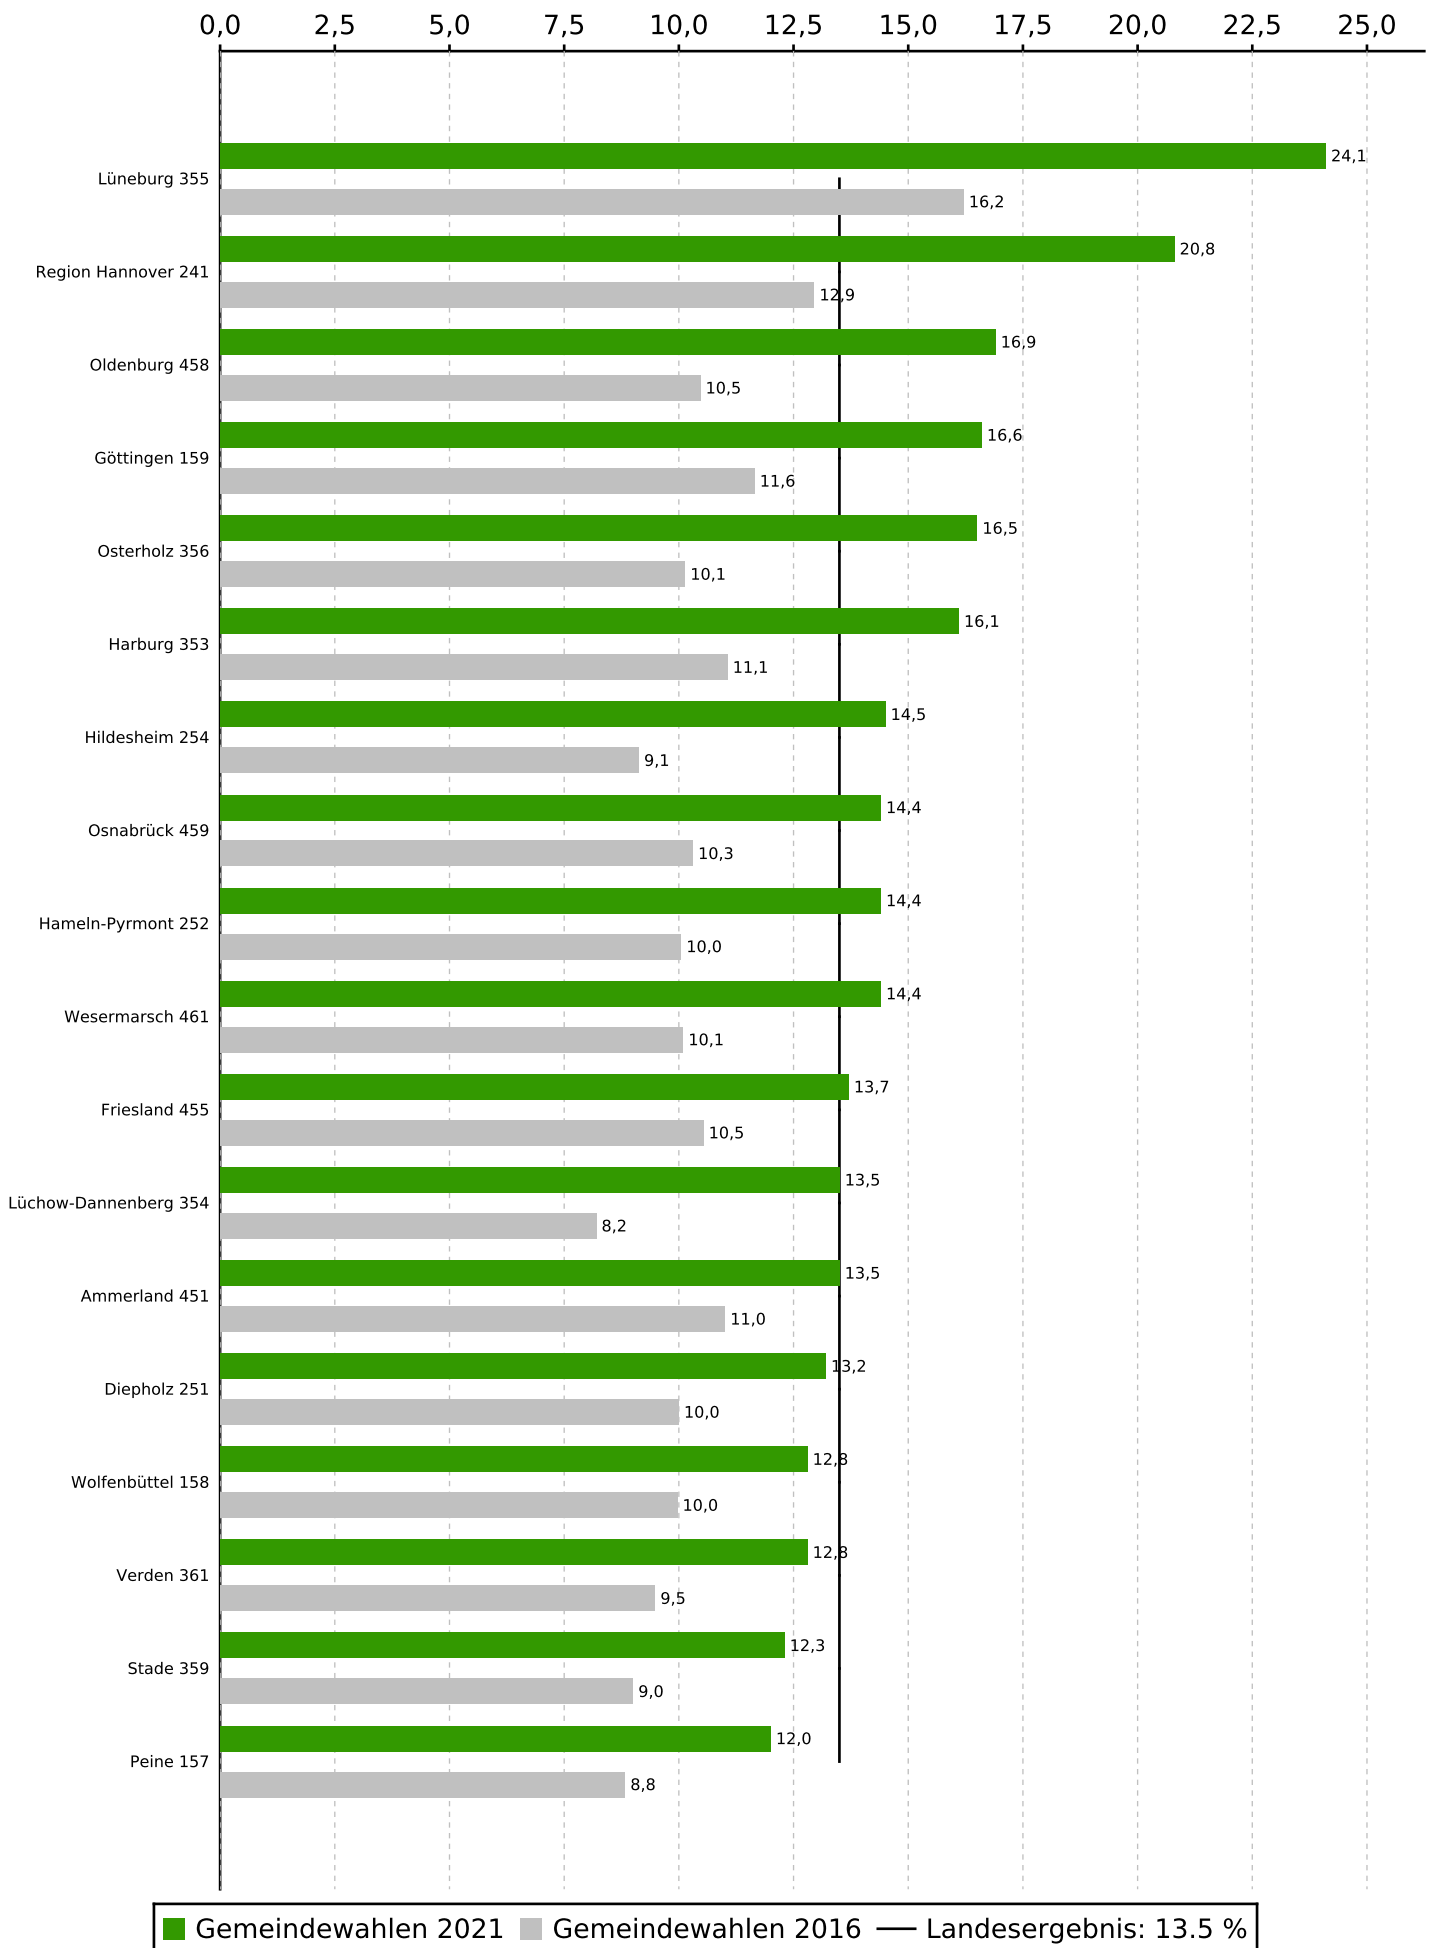

Stimmenanteile der Partei GRÜNE bei den Gemeindewahlen 2021 in Niedersachsen

Stimmenanteile der Partei GRÜNE bei den Gemeindewahlen 2021 in Niedersachsen