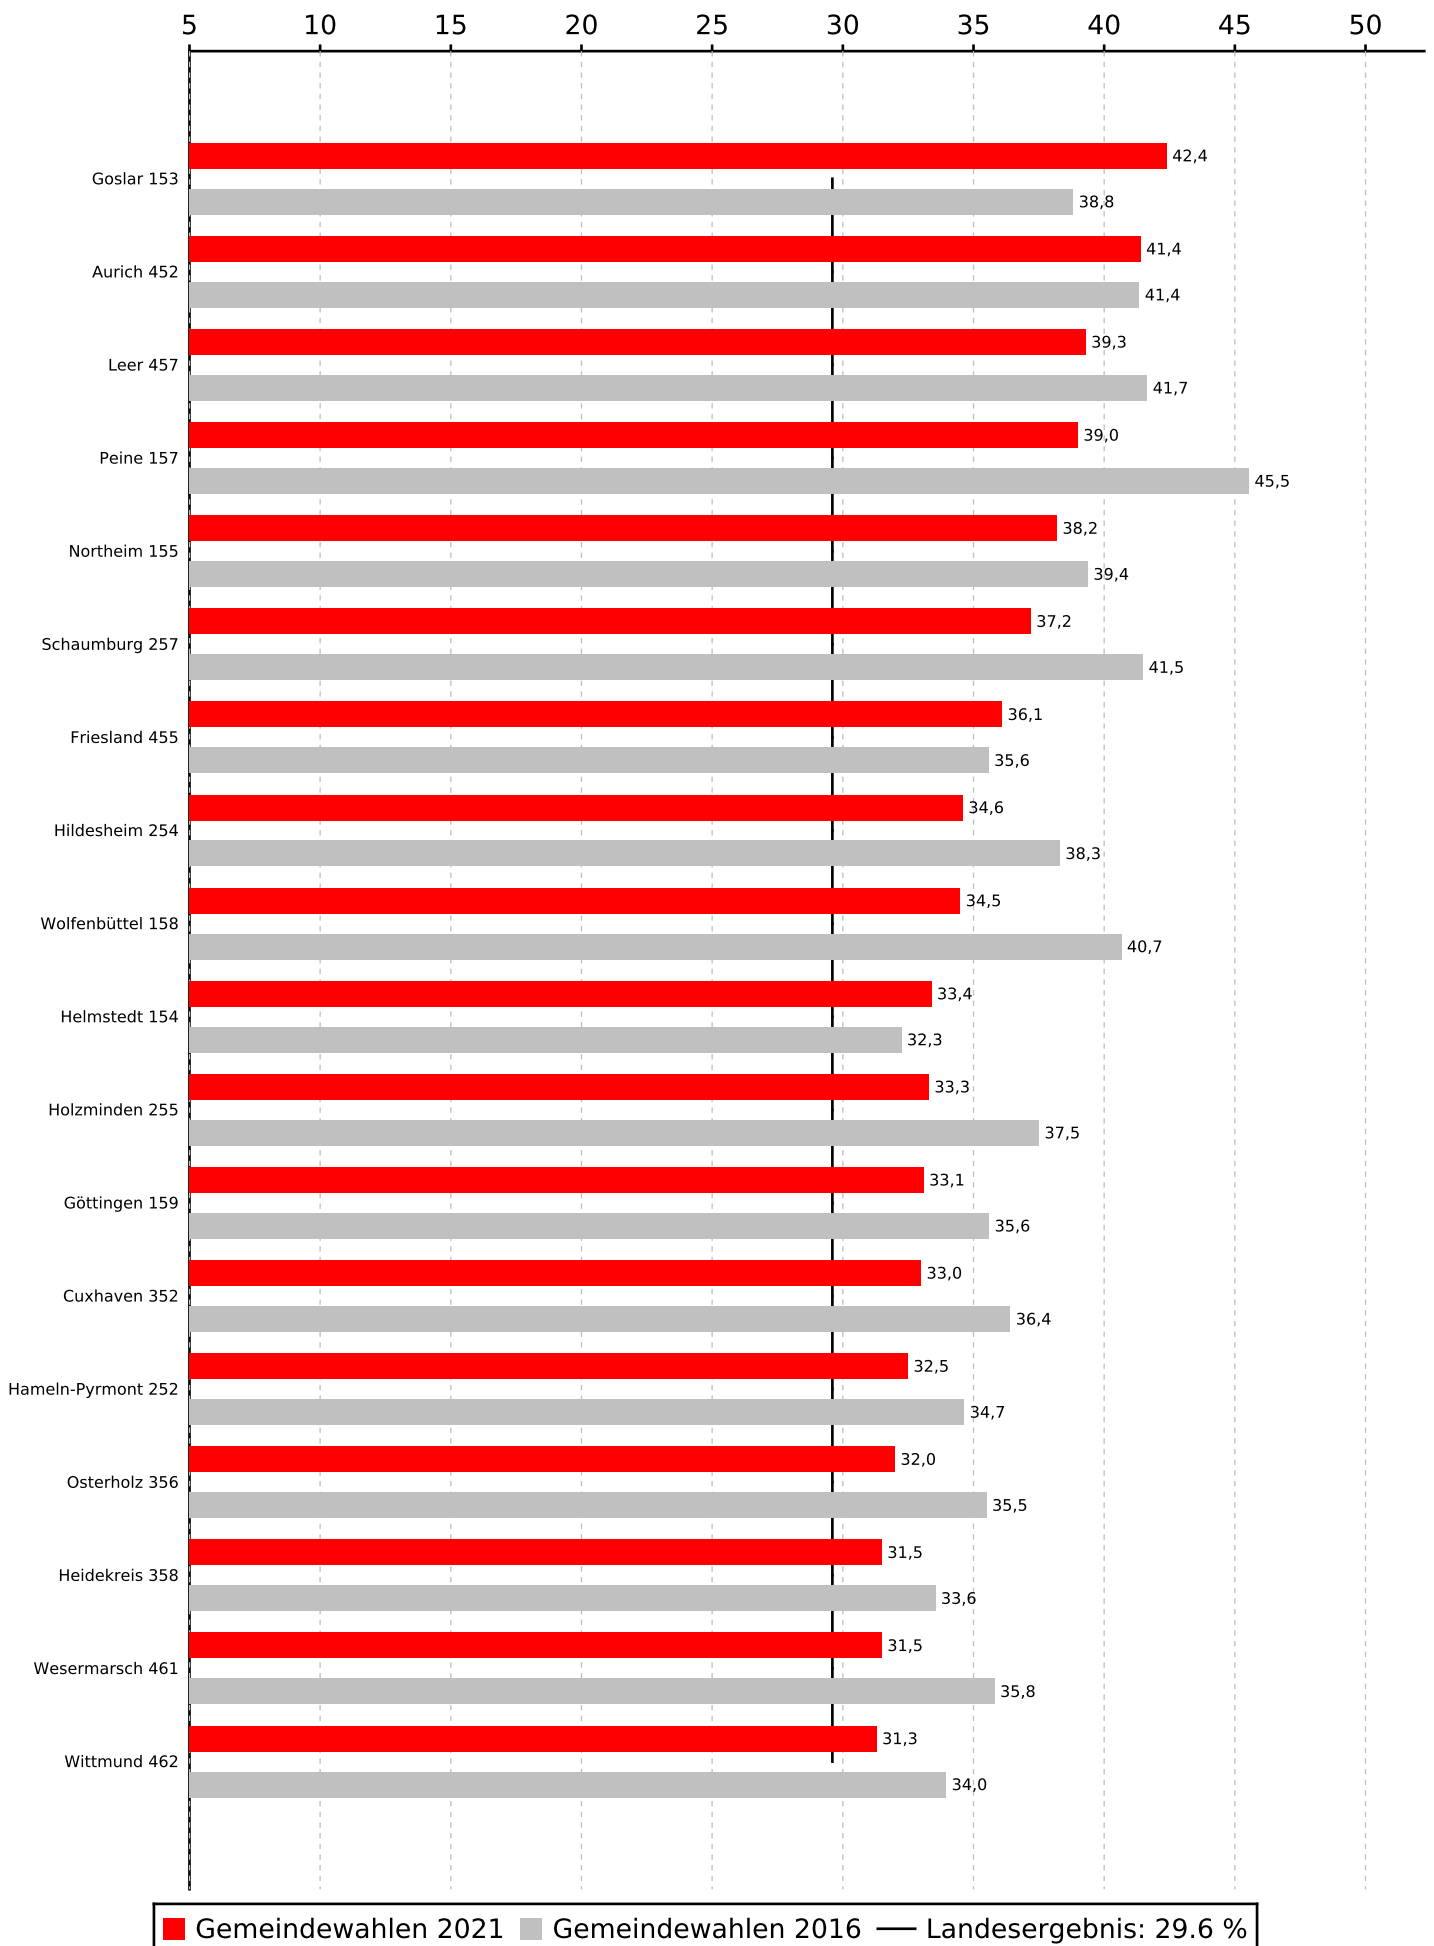

Stimmenanteile der Partei SPD bei den Gemeindewahlen 2021 in Niedersachsen

Stimmenanteile der Partei SPD bei den Gemeindewahlen 2021 in Niedersachsen