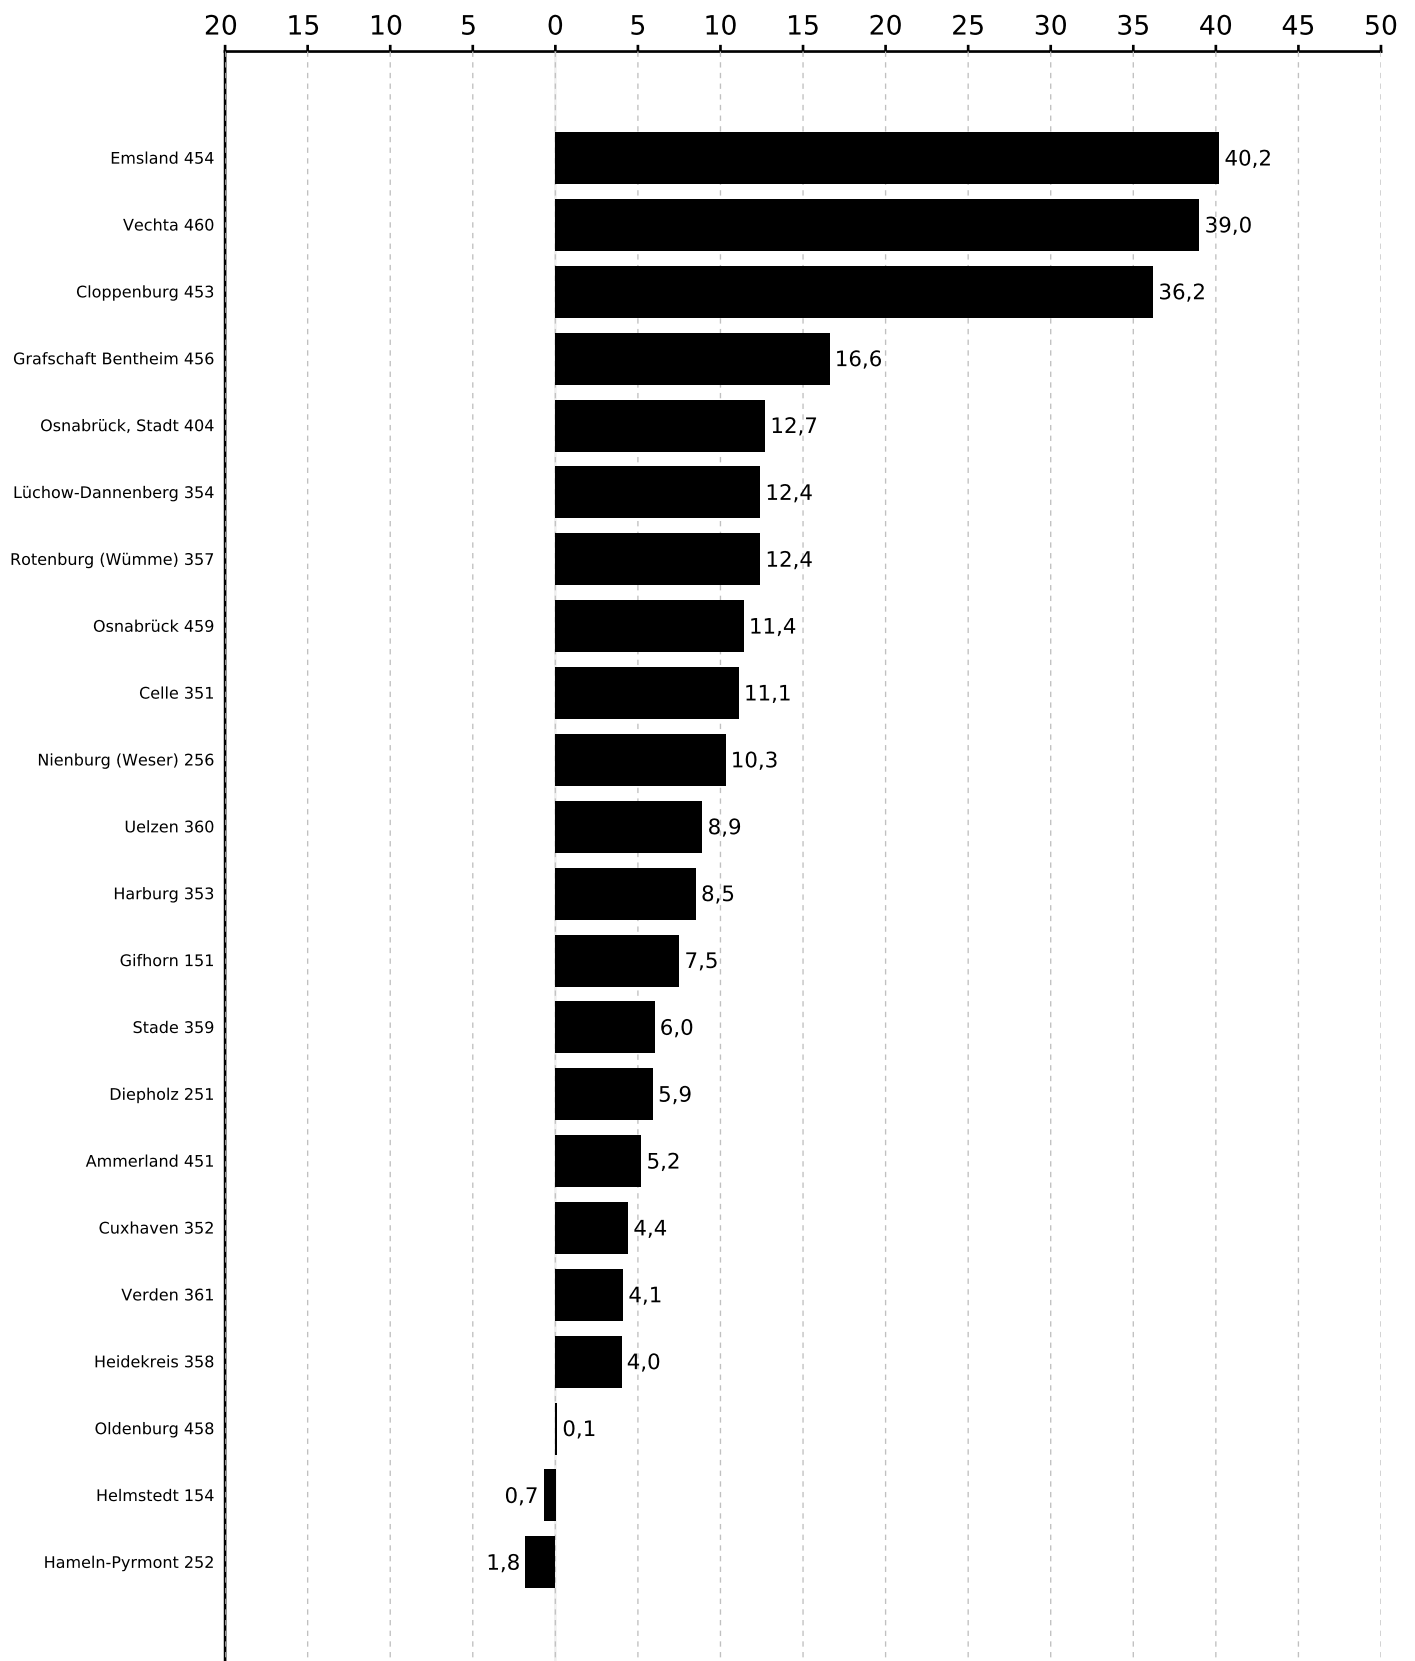

Abstand der Partei CDU zur Partei SPD bei den Kreiswahlen 2016 in Niedersachsen

in Prozentpunkten

SPD vor CDU

CDU vor SPD

Abstand der Partei CDU zur Partei SPD bei den Kreiswahlen 2016 in Niedersachsen

in Prozentpunkten

SPD vor CDU

CDU vor SPD