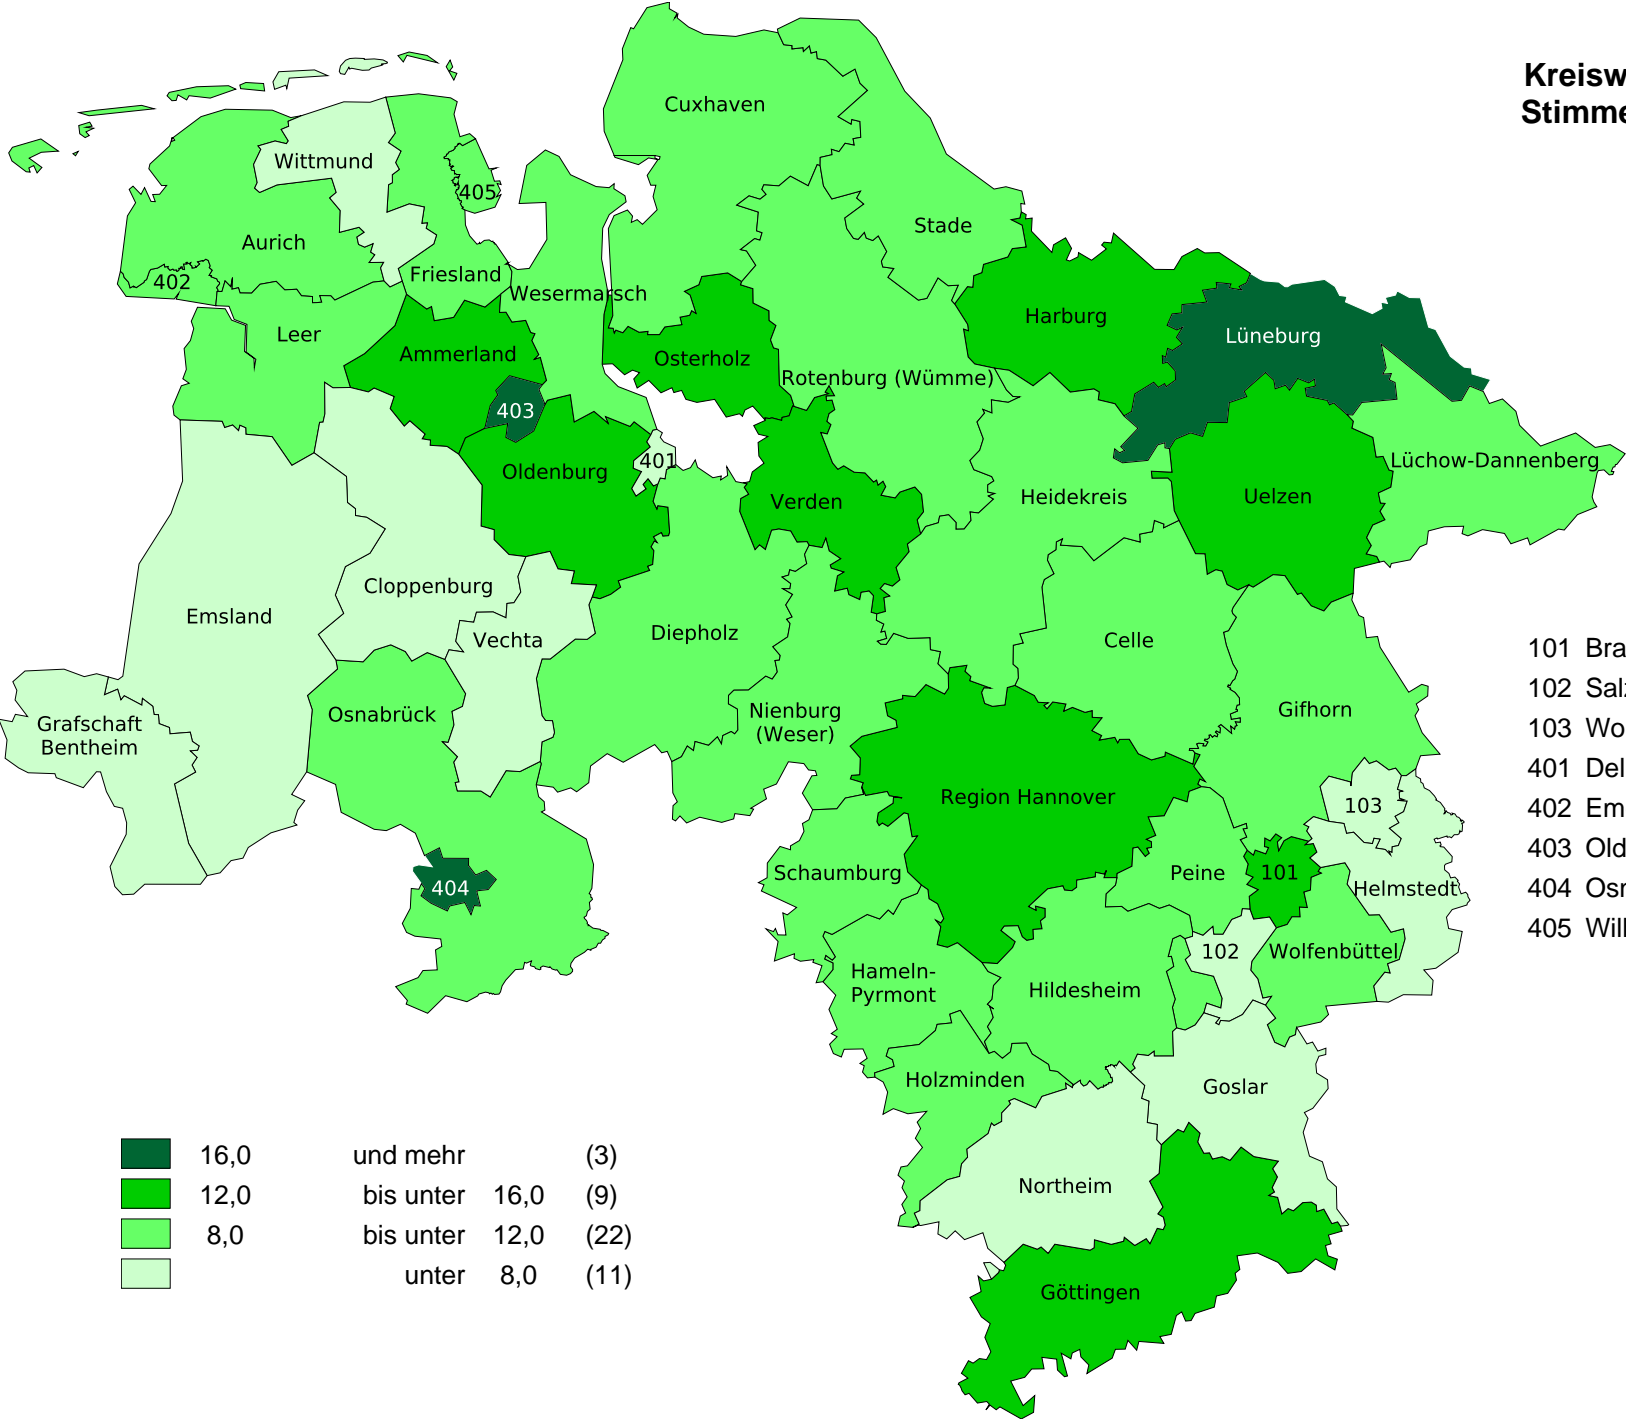

**Kreiswahlen 2016 in Niedersachsen  
Stimmenanteile der Partei "GRÜNE"**

- 101 Braunschweig, Stadt
- 102 Salzgitter, Stadt
- 103 Wolfsburg, Stadt
- 401 Delmenhorst, Stadt
- 402 Emden, Stadt
- 403 Oldenburg (Oldb), Stadt
- 404 Osnabrück, Stadt
- 405 Wilhelmshaven, Stadt

	16,0	und mehr	(3)
	12,0	bis unter 16,0	(9)
	8,0	bis unter 12,0	(22)
		unter 8,0	(11)