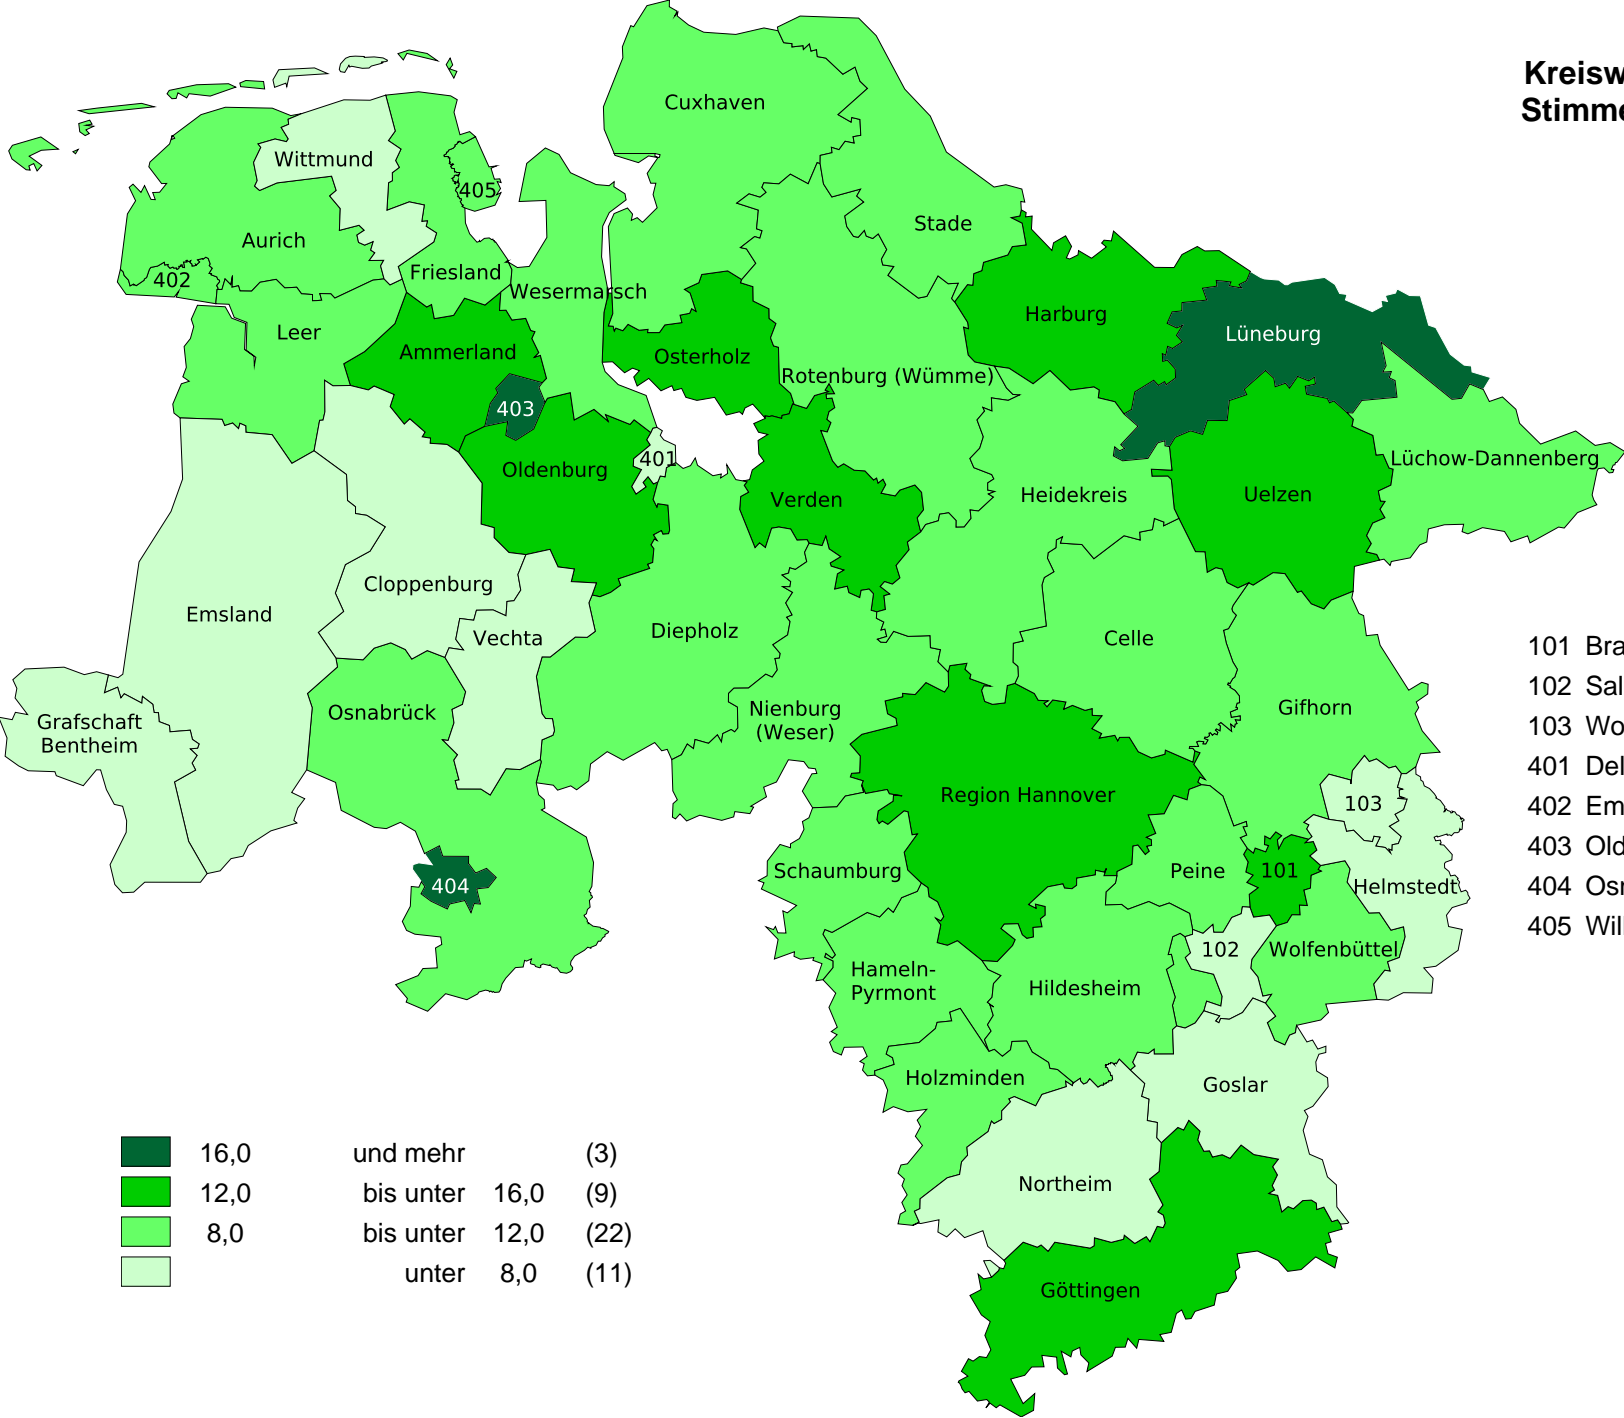

**Kreiswahlen 2016 in Niedersachsen
Stimmenanteile der Partei "GRÜNE"**

- 101 Braunschweig, Stadt
- 102 Salzgitter, Stadt
- 103 Wolfsburg, Stadt
- 401 Delmenhorst, Stadt
- 402 Emden, Stadt
- 403 Oldenburg (Oldb), Stadt
- 404 Osnabrück, Stadt
- 405 Wilhelmshaven, Stadt

	16,0	und mehr	(3)
	12,0	bis unter 16,0	(9)
	8,0	bis unter 12,0	(22)
		unter 8,0	(11)