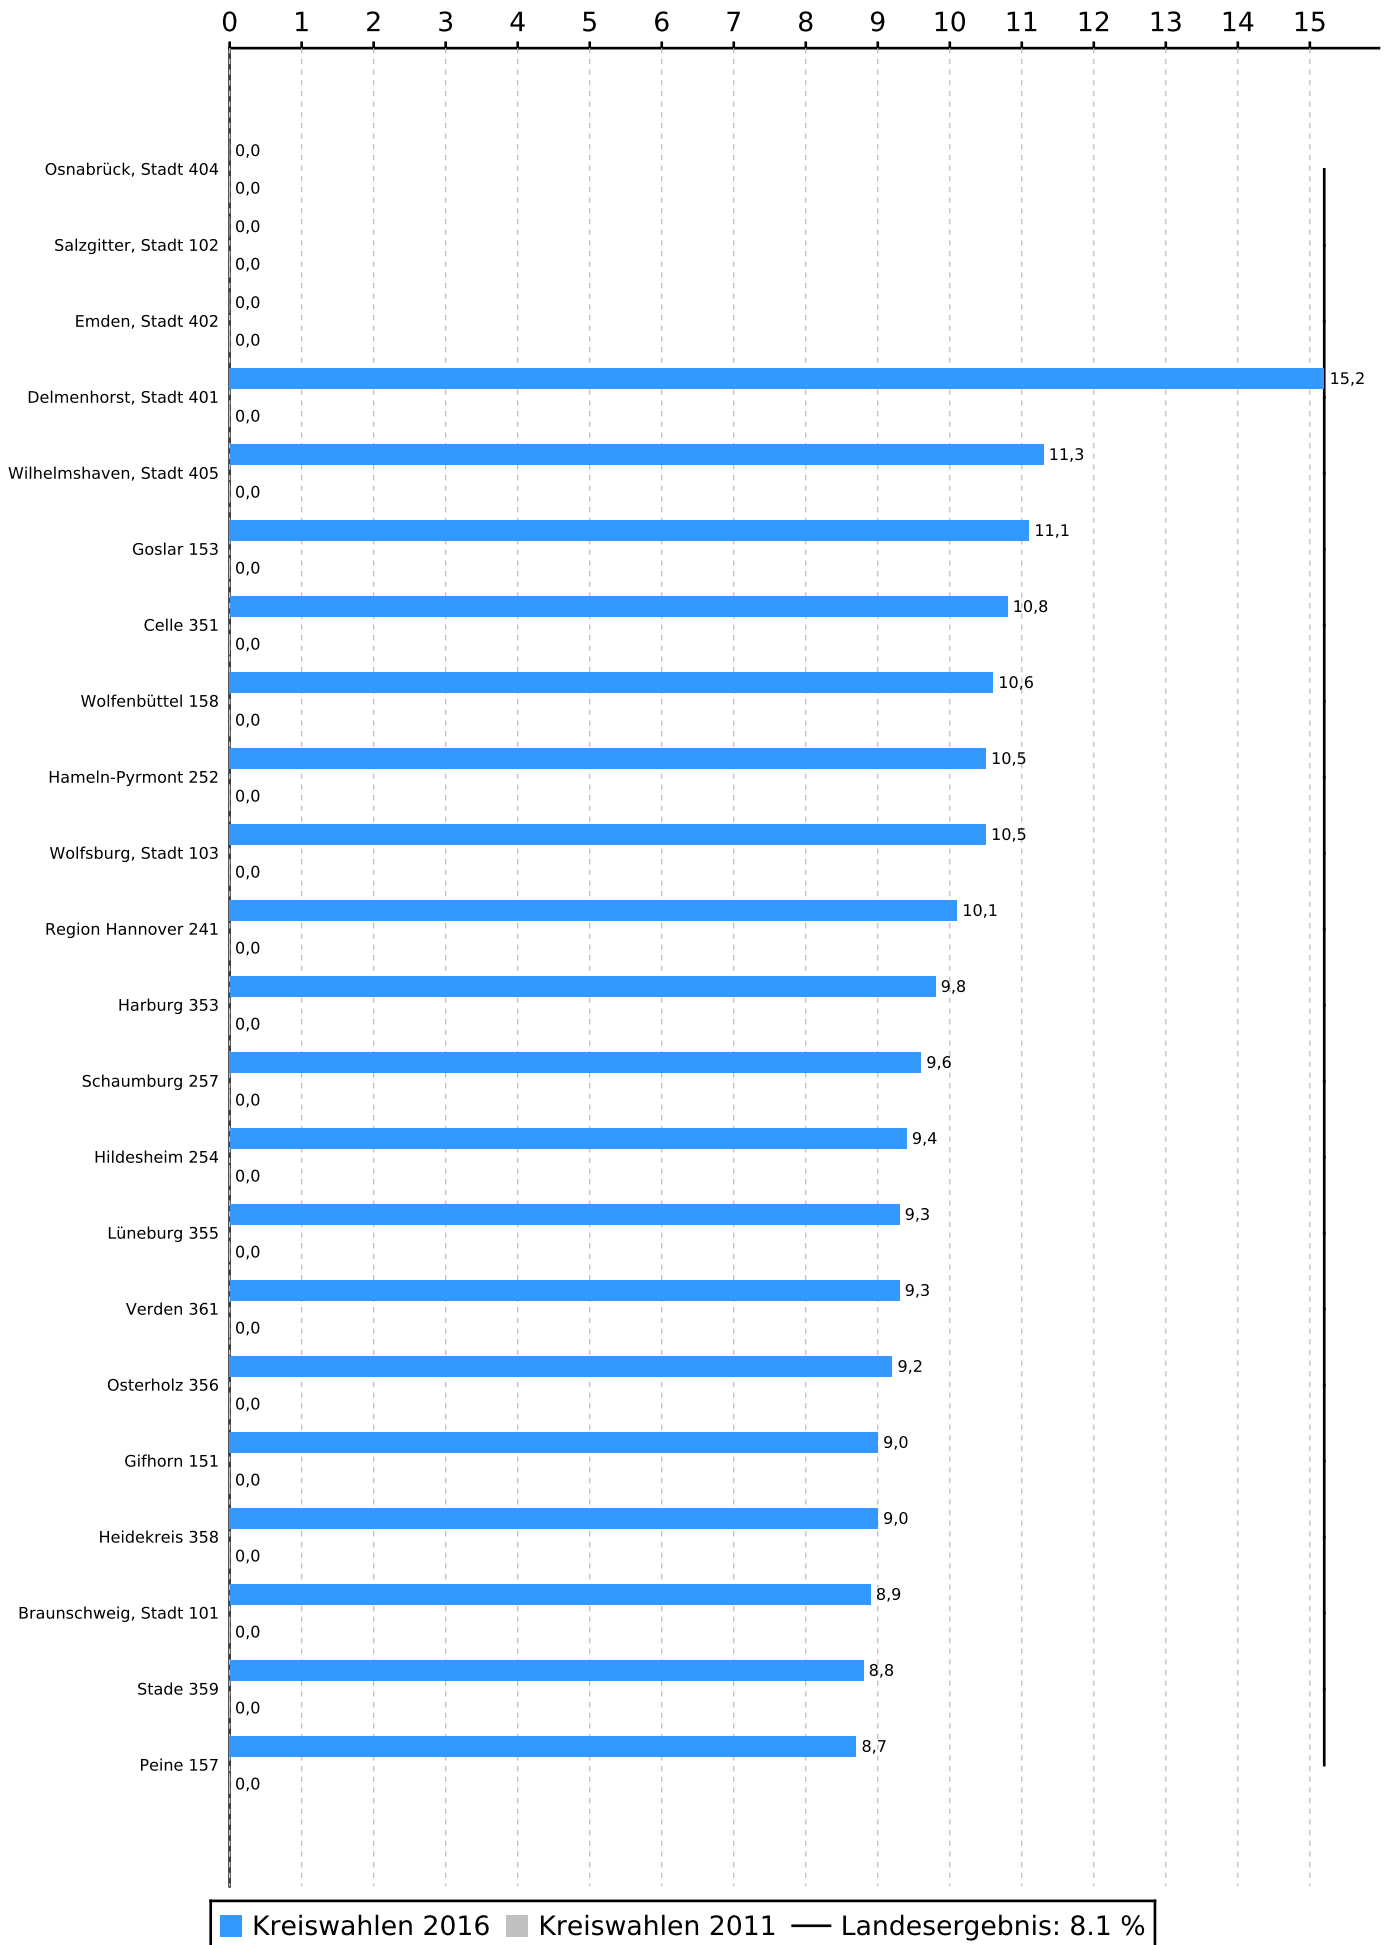

# Stimmenanteile der Partei AfD Niedersachsen bei den Kreiswahlen 2016 in Niedersachsen