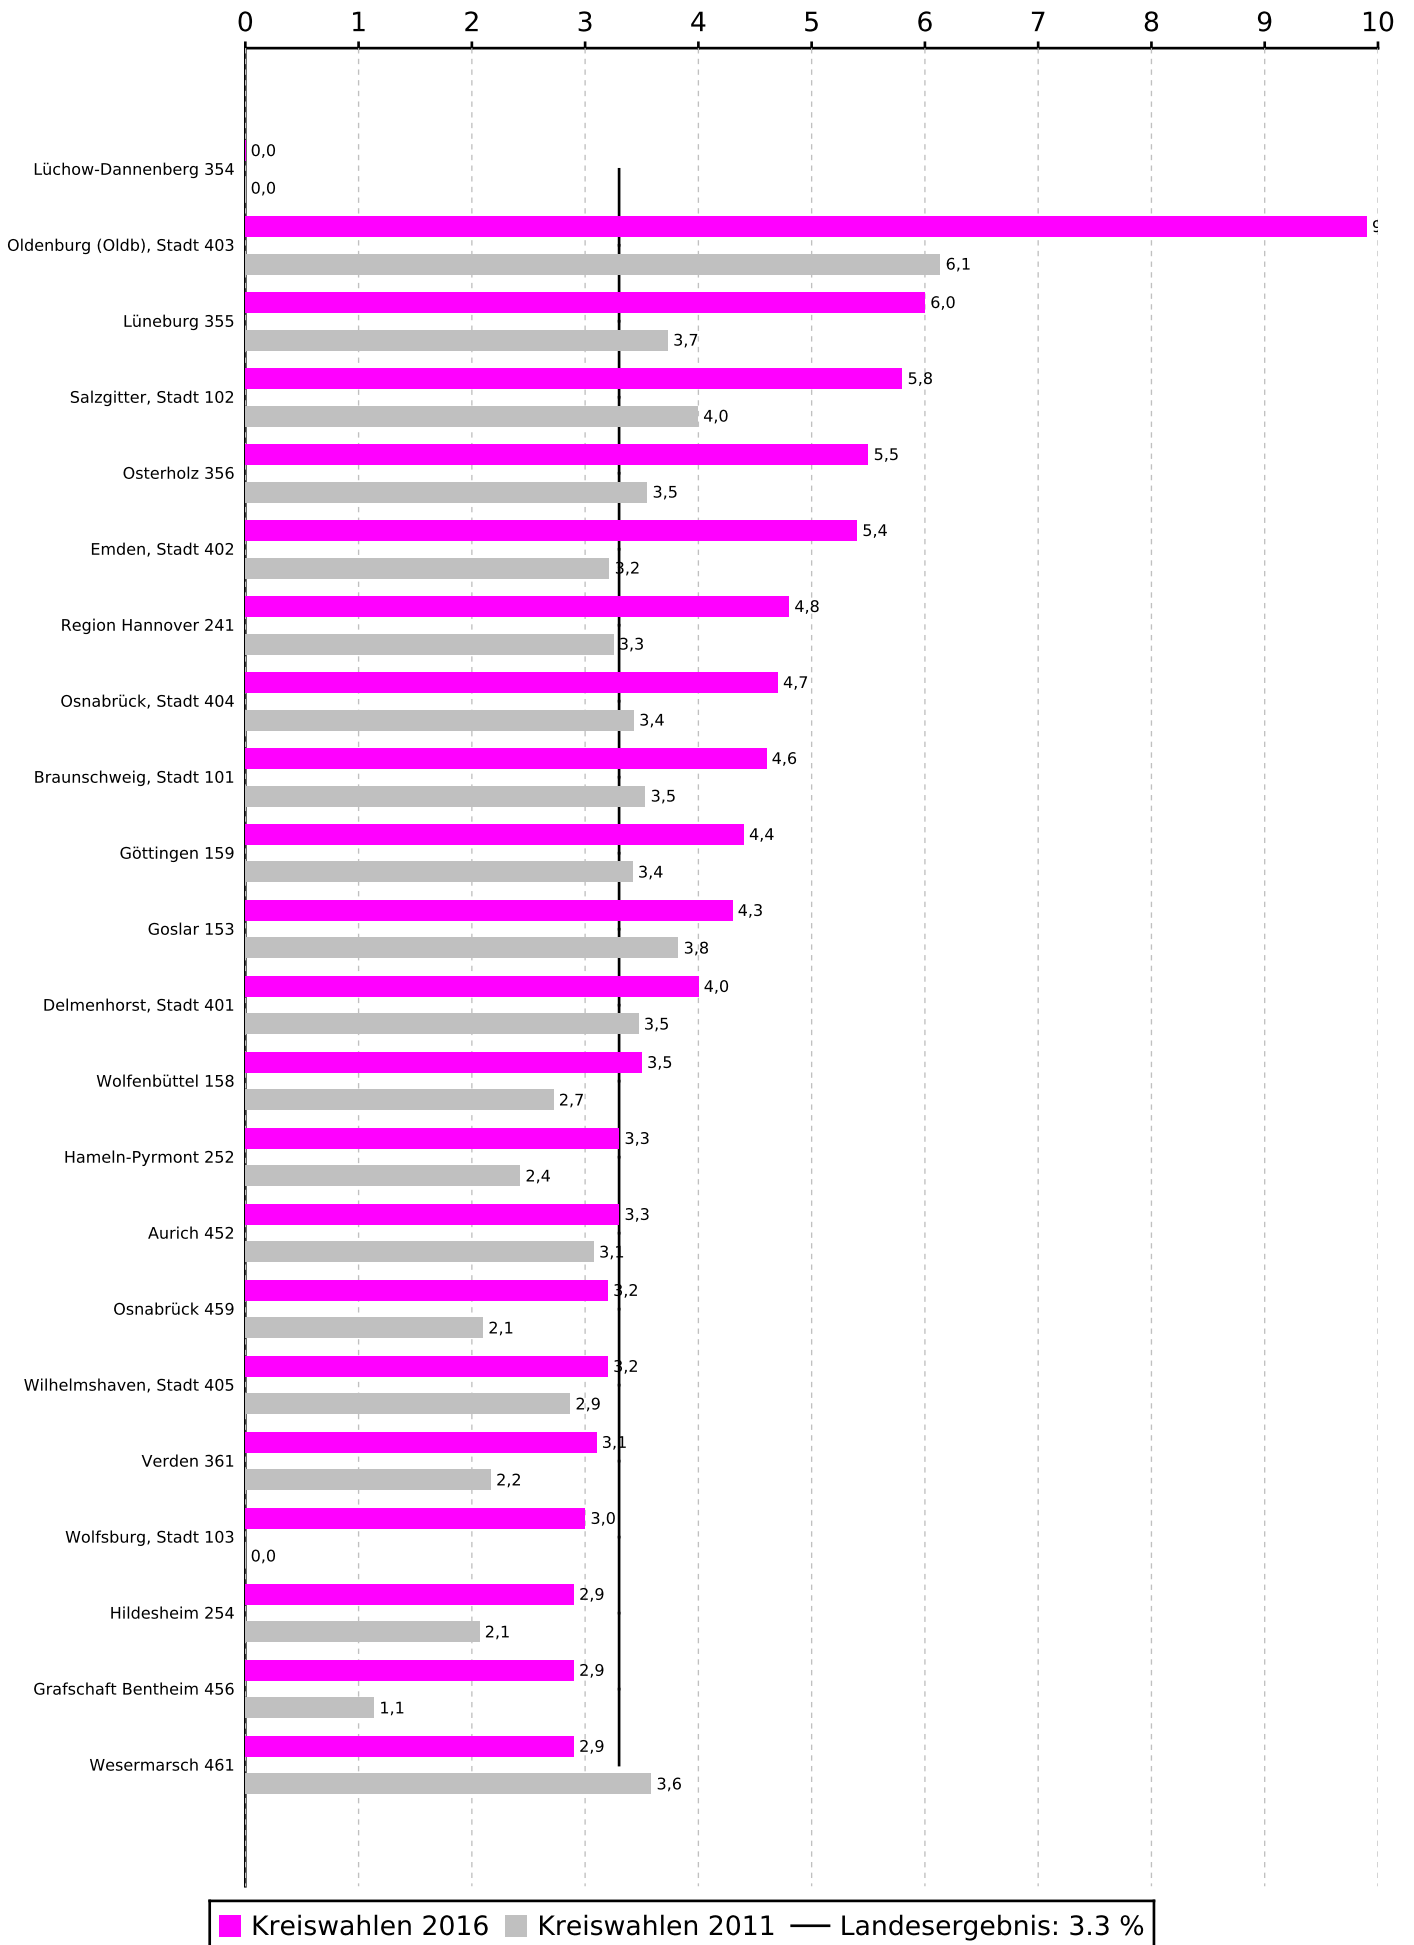

Stimmenanteile der Partei DIE LINKE. bei den Kreiswahlen 2016 in Niedersachsen

Stimmenanteile der Partei DIE LINKE. bei den Kreiswahlen 2016 in Niedersachsen