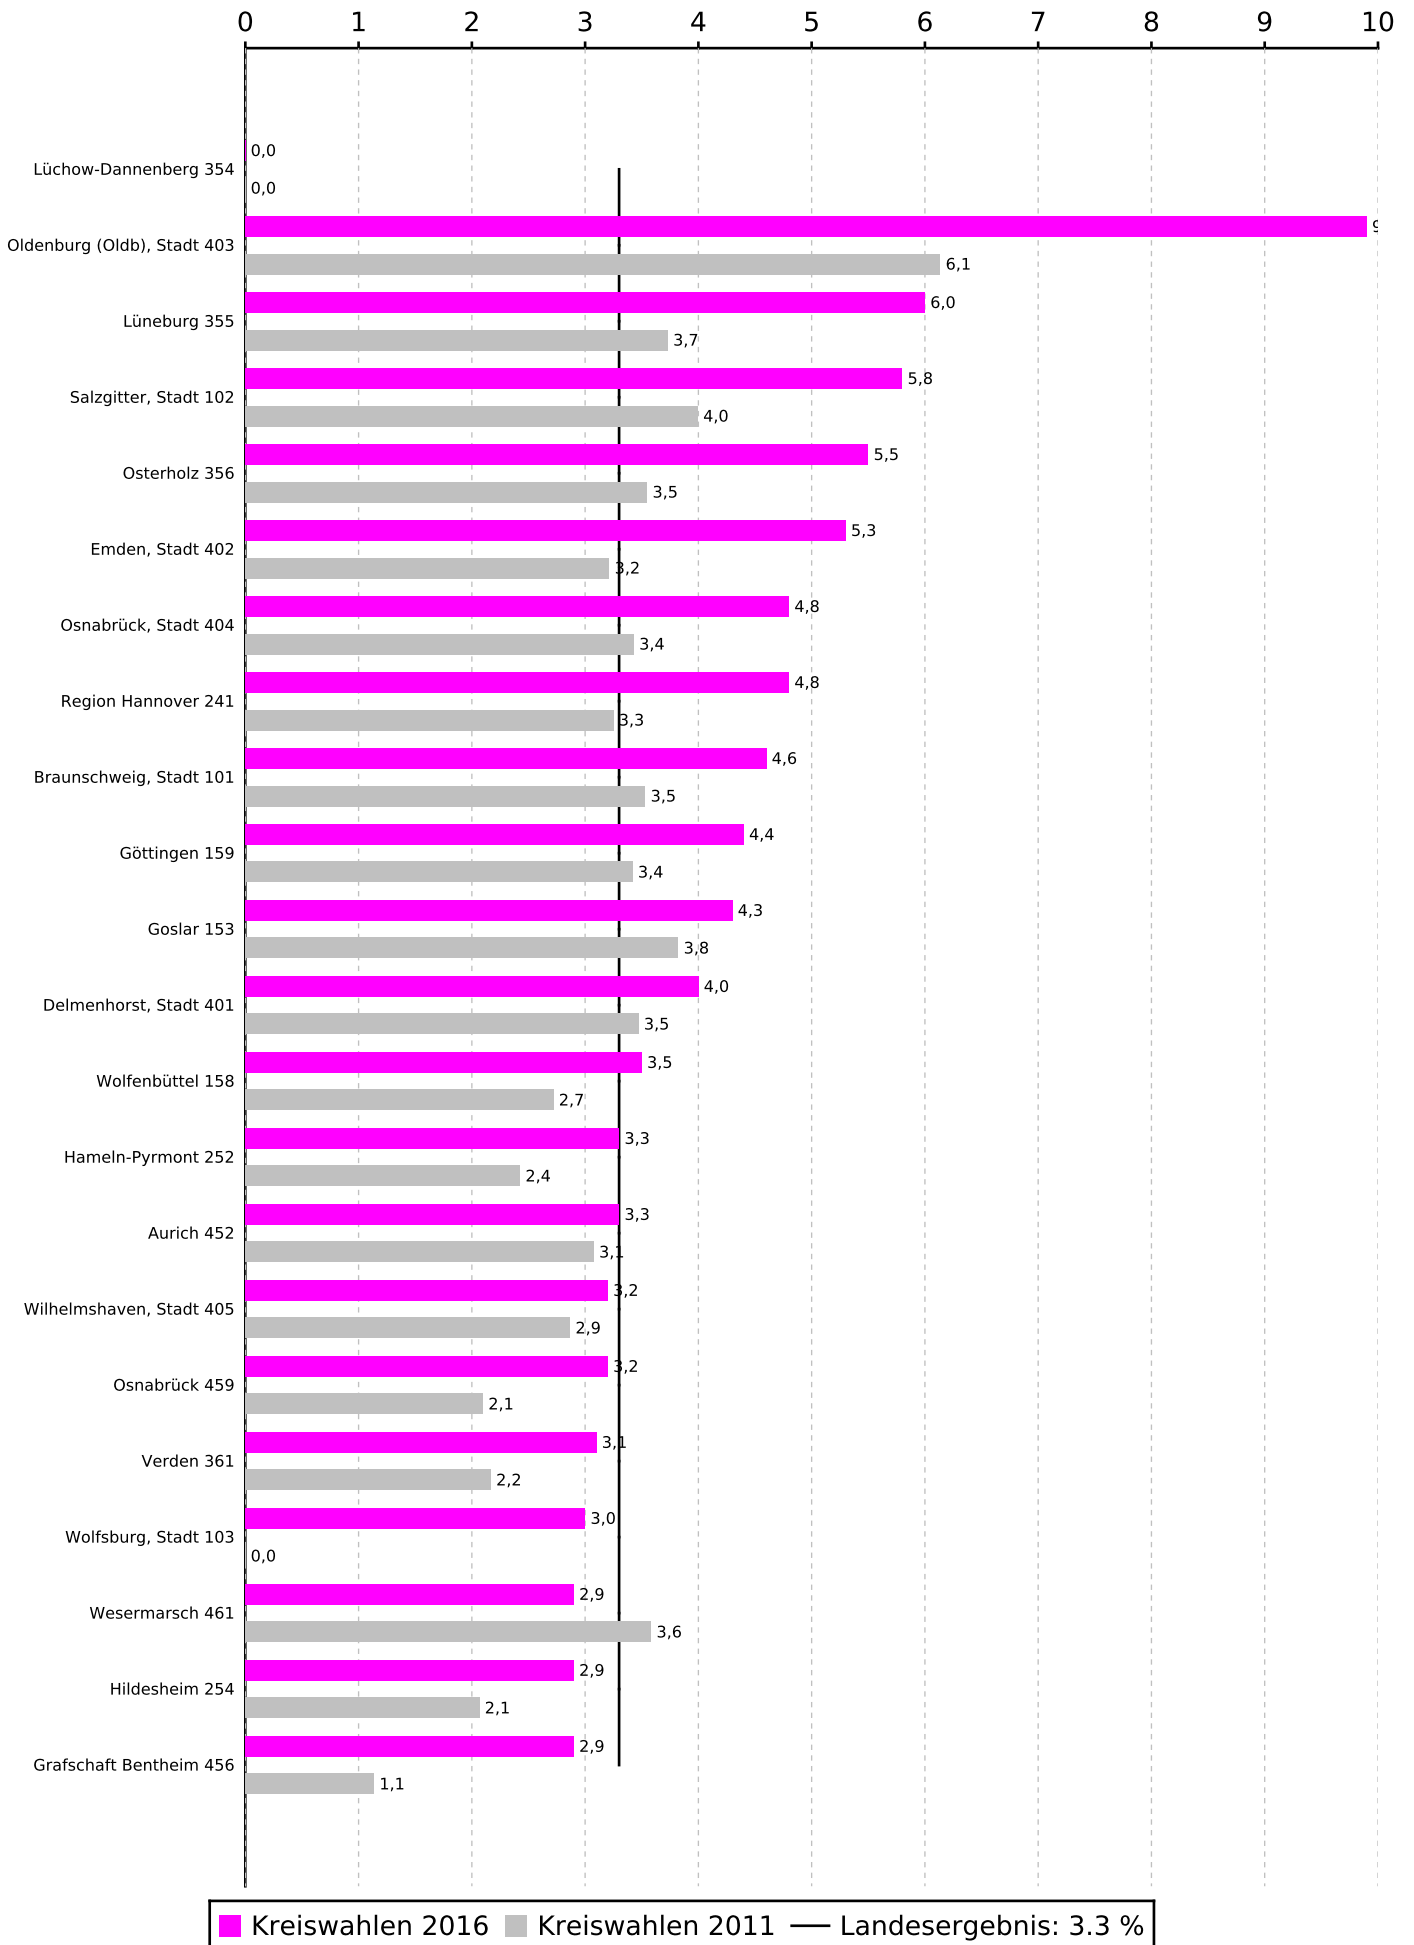

Stimmenanteile der Partei DIE LINKE. bei den Kreiswahlen 2016 in Niedersachsen

Stimmenanteile der Partei DIE LINKE. bei den Kreiswahlen 2016 in Niedersachsen