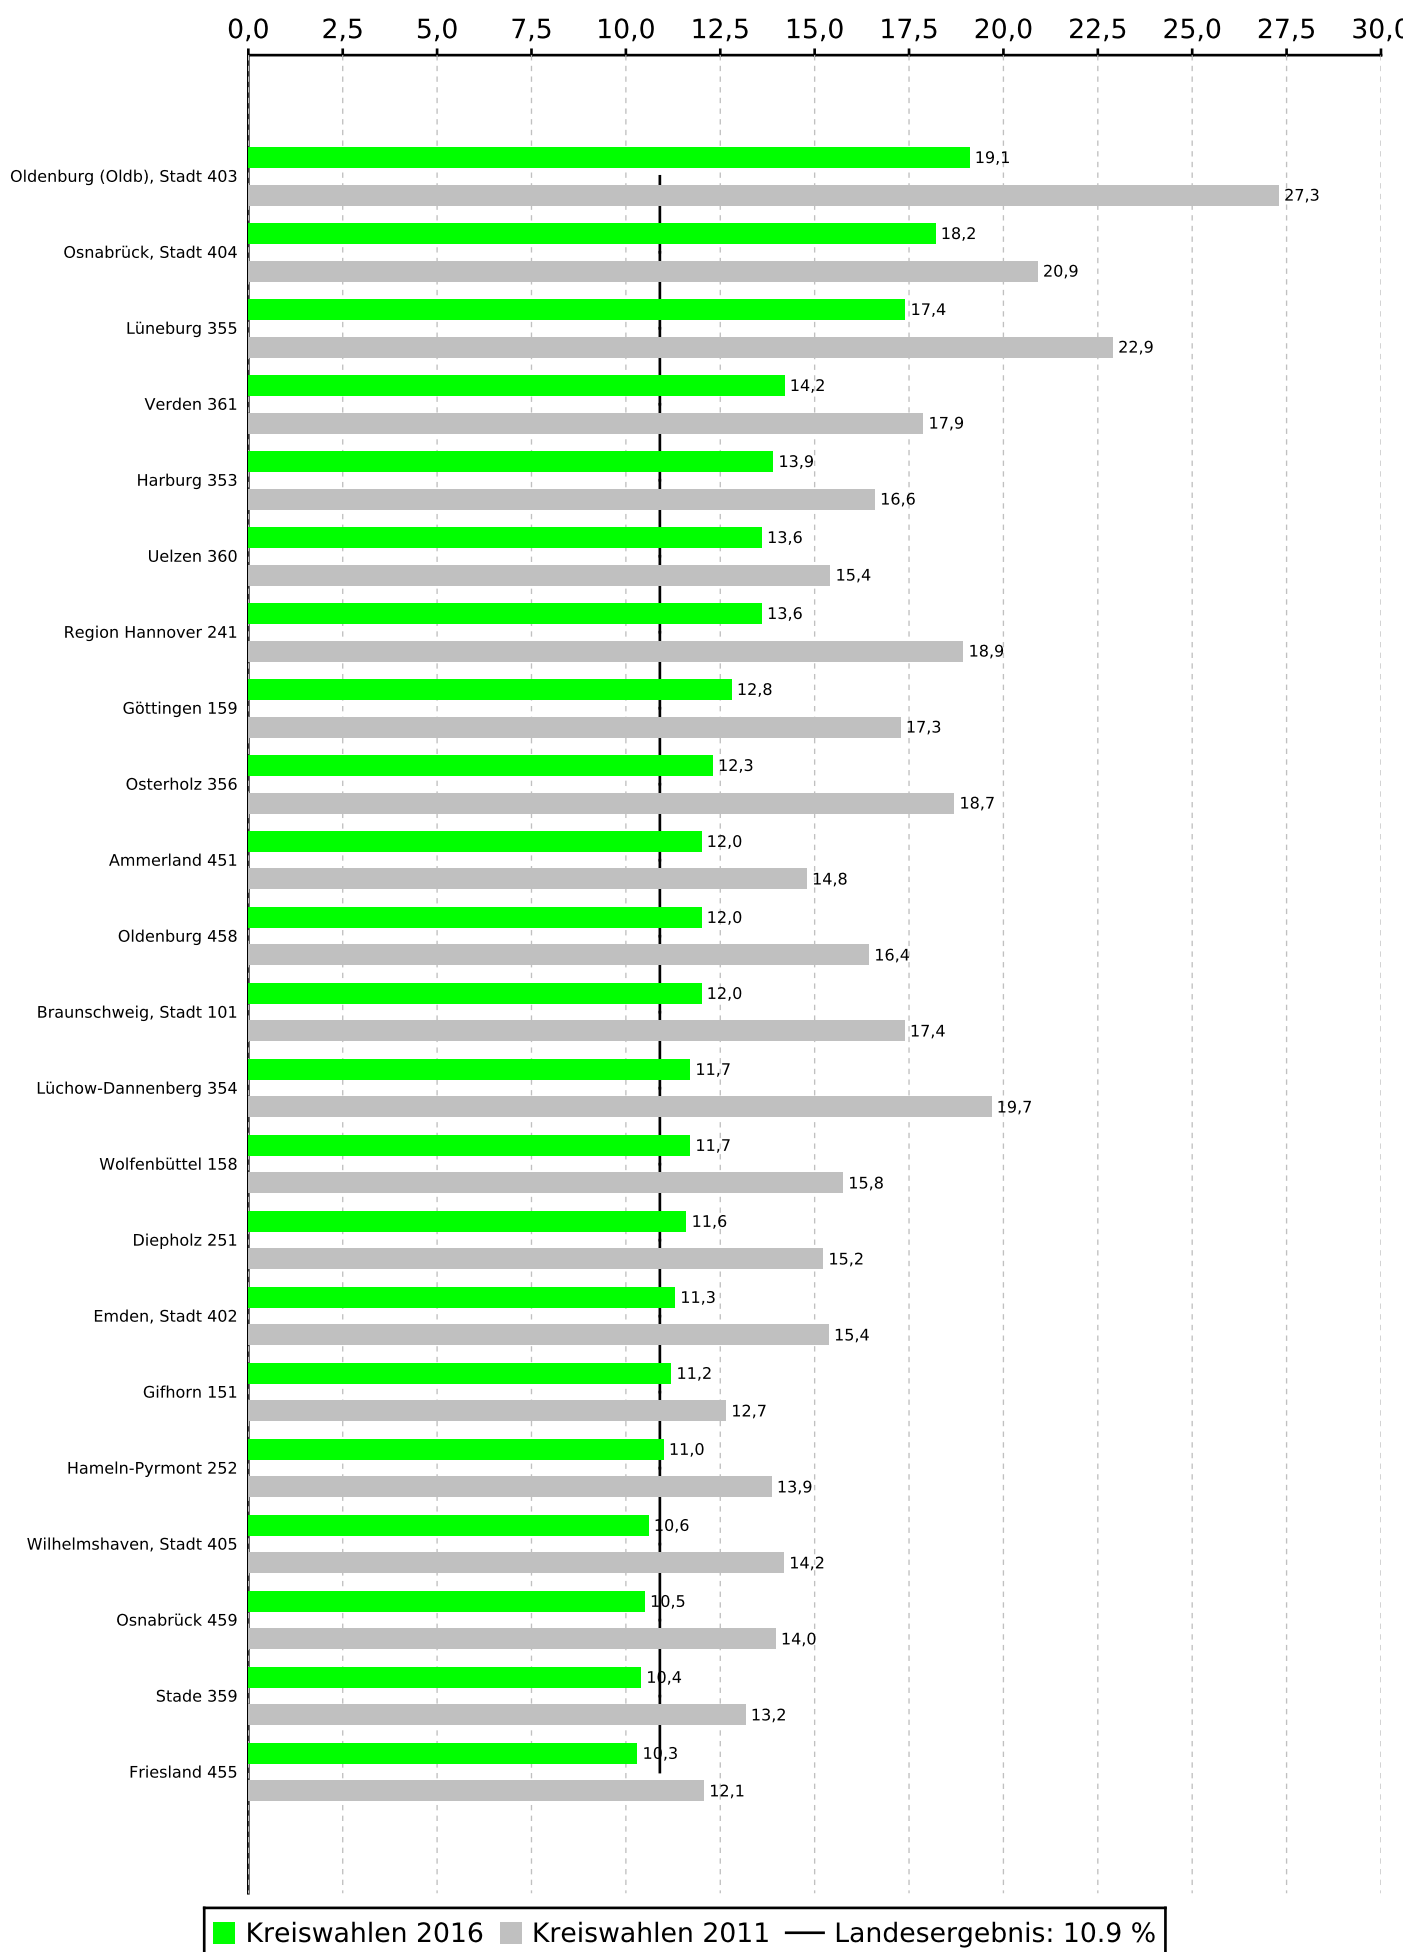

# Stimmenanteile der Partei GRÜNE bei den Kreiswahlen 2016 in Niedersachsen