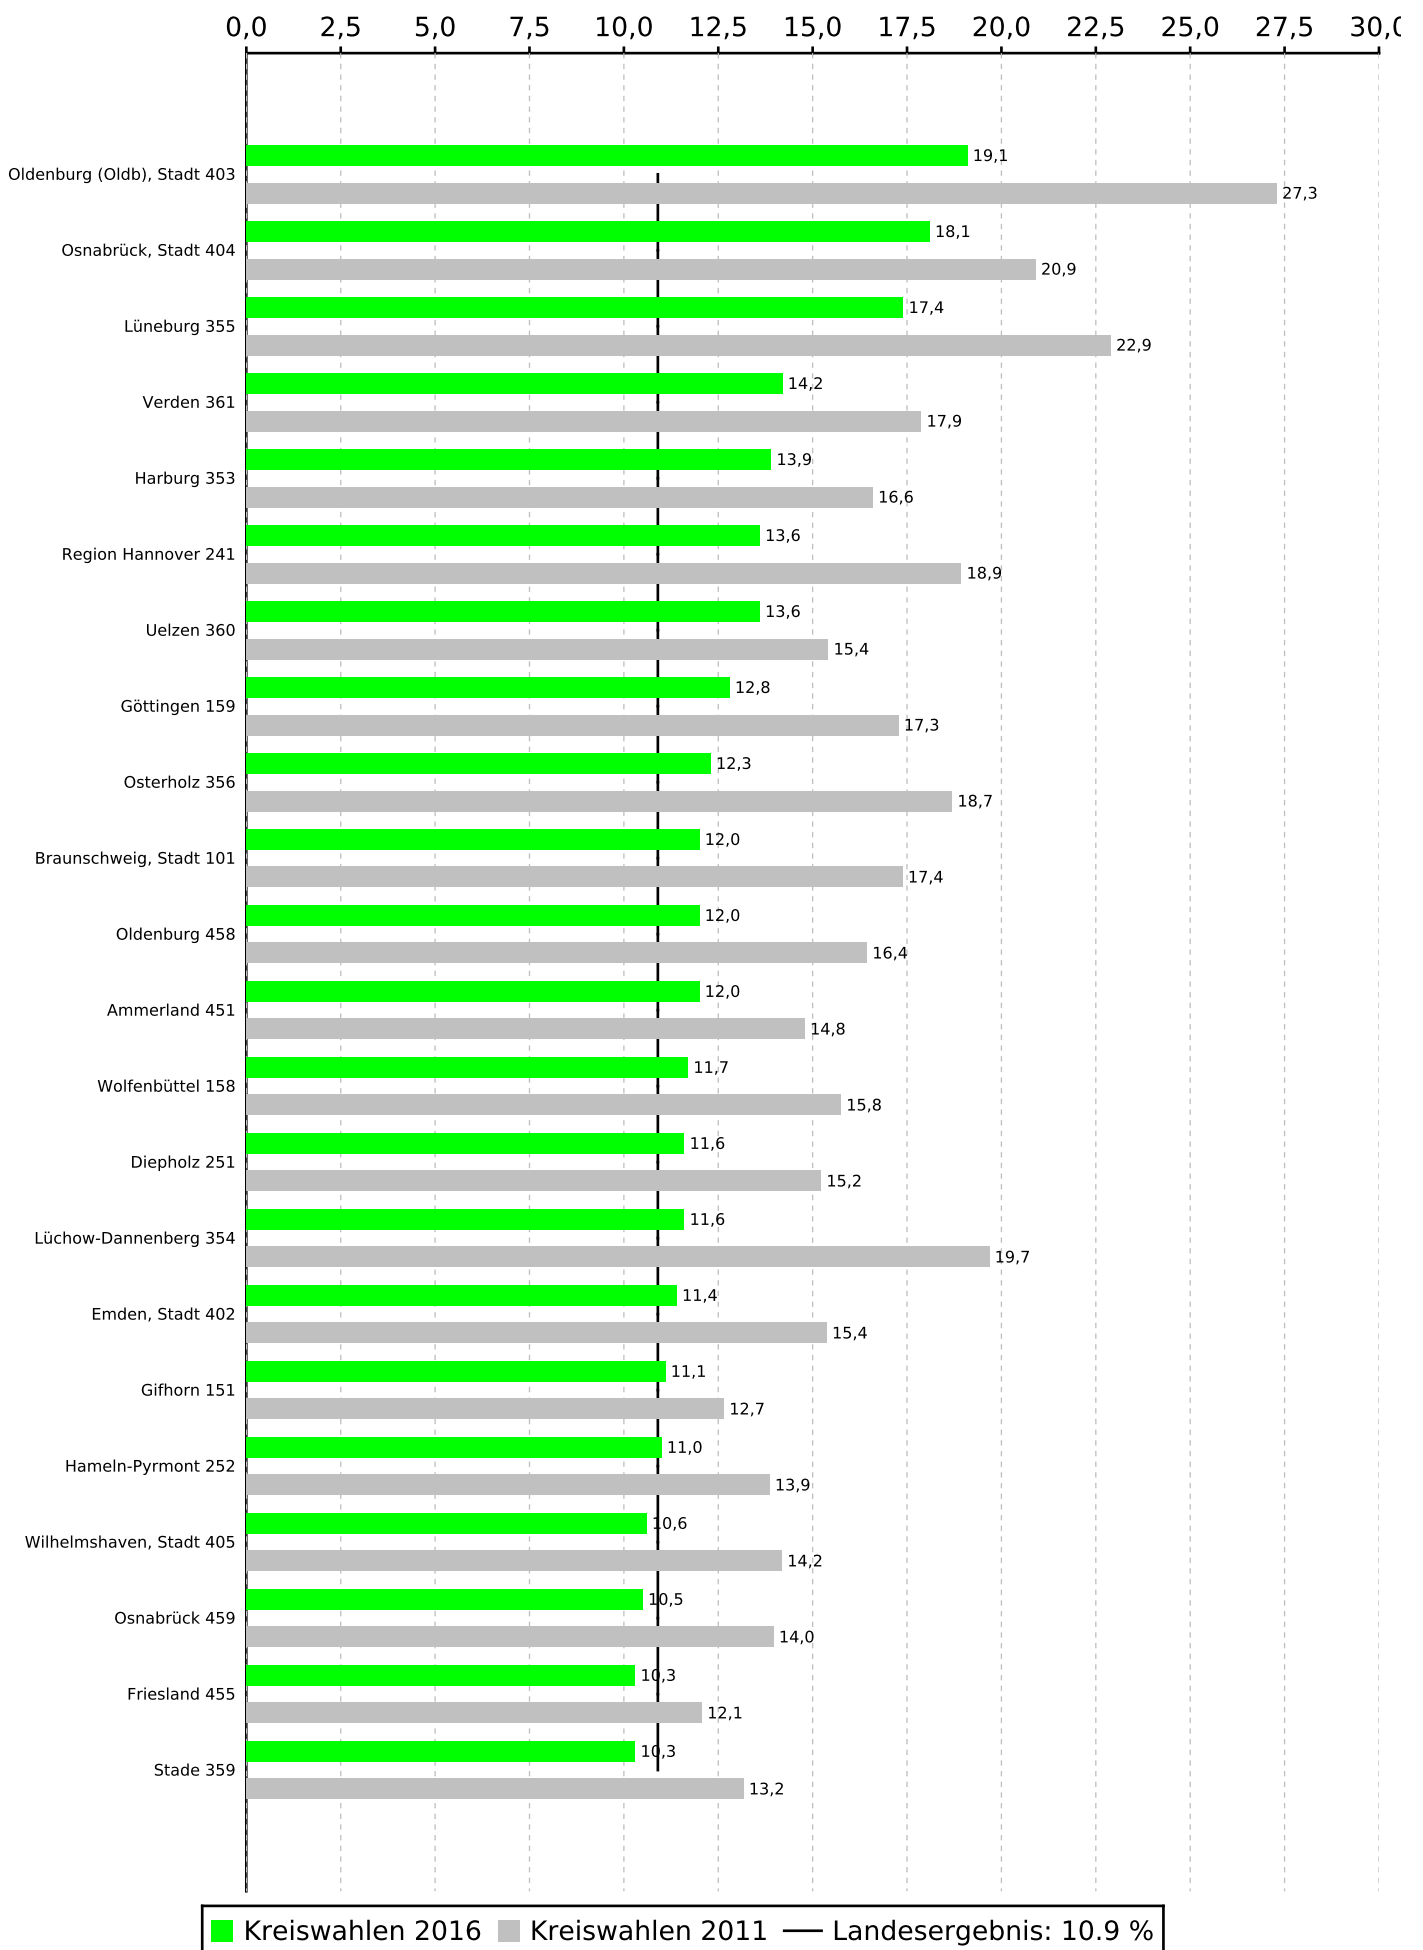

Stimmenanteile der Partei GRÜNE bei den Kreiswahlen 2016 in Niedersachsen

Stimmenanteile der Partei GRÜNE bei den Kreiswahlen 2016 in Niedersachsen