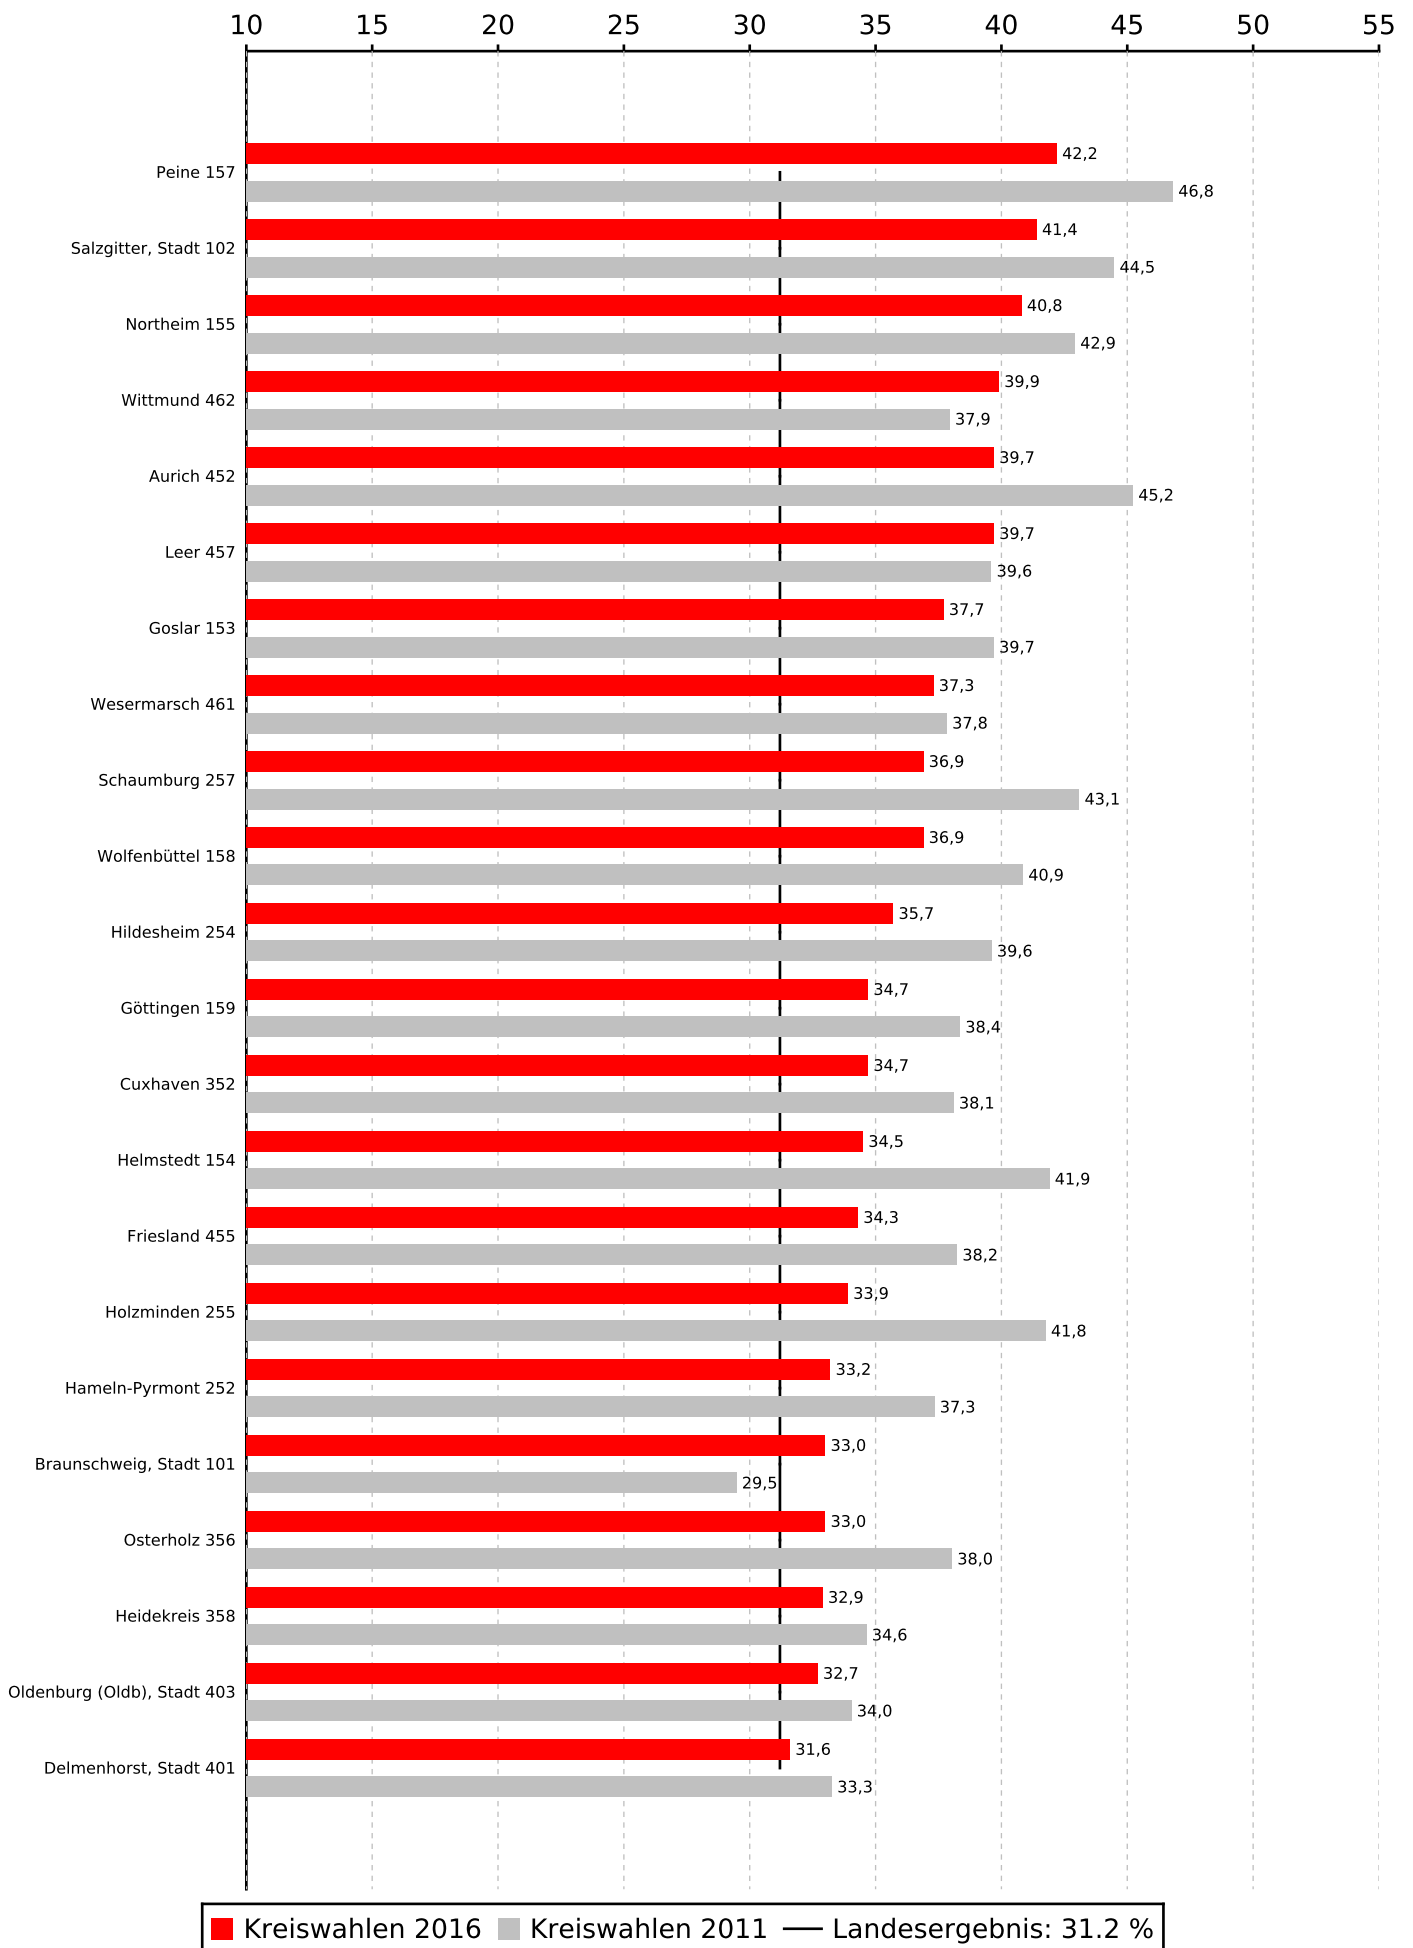

Stimmenanteile der Partei SPD bei den Kreiswahlen 2016 in Niedersachsen

Stimmenanteile der Partei SPD bei den Kreiswahlen 2016 in Niedersachsen