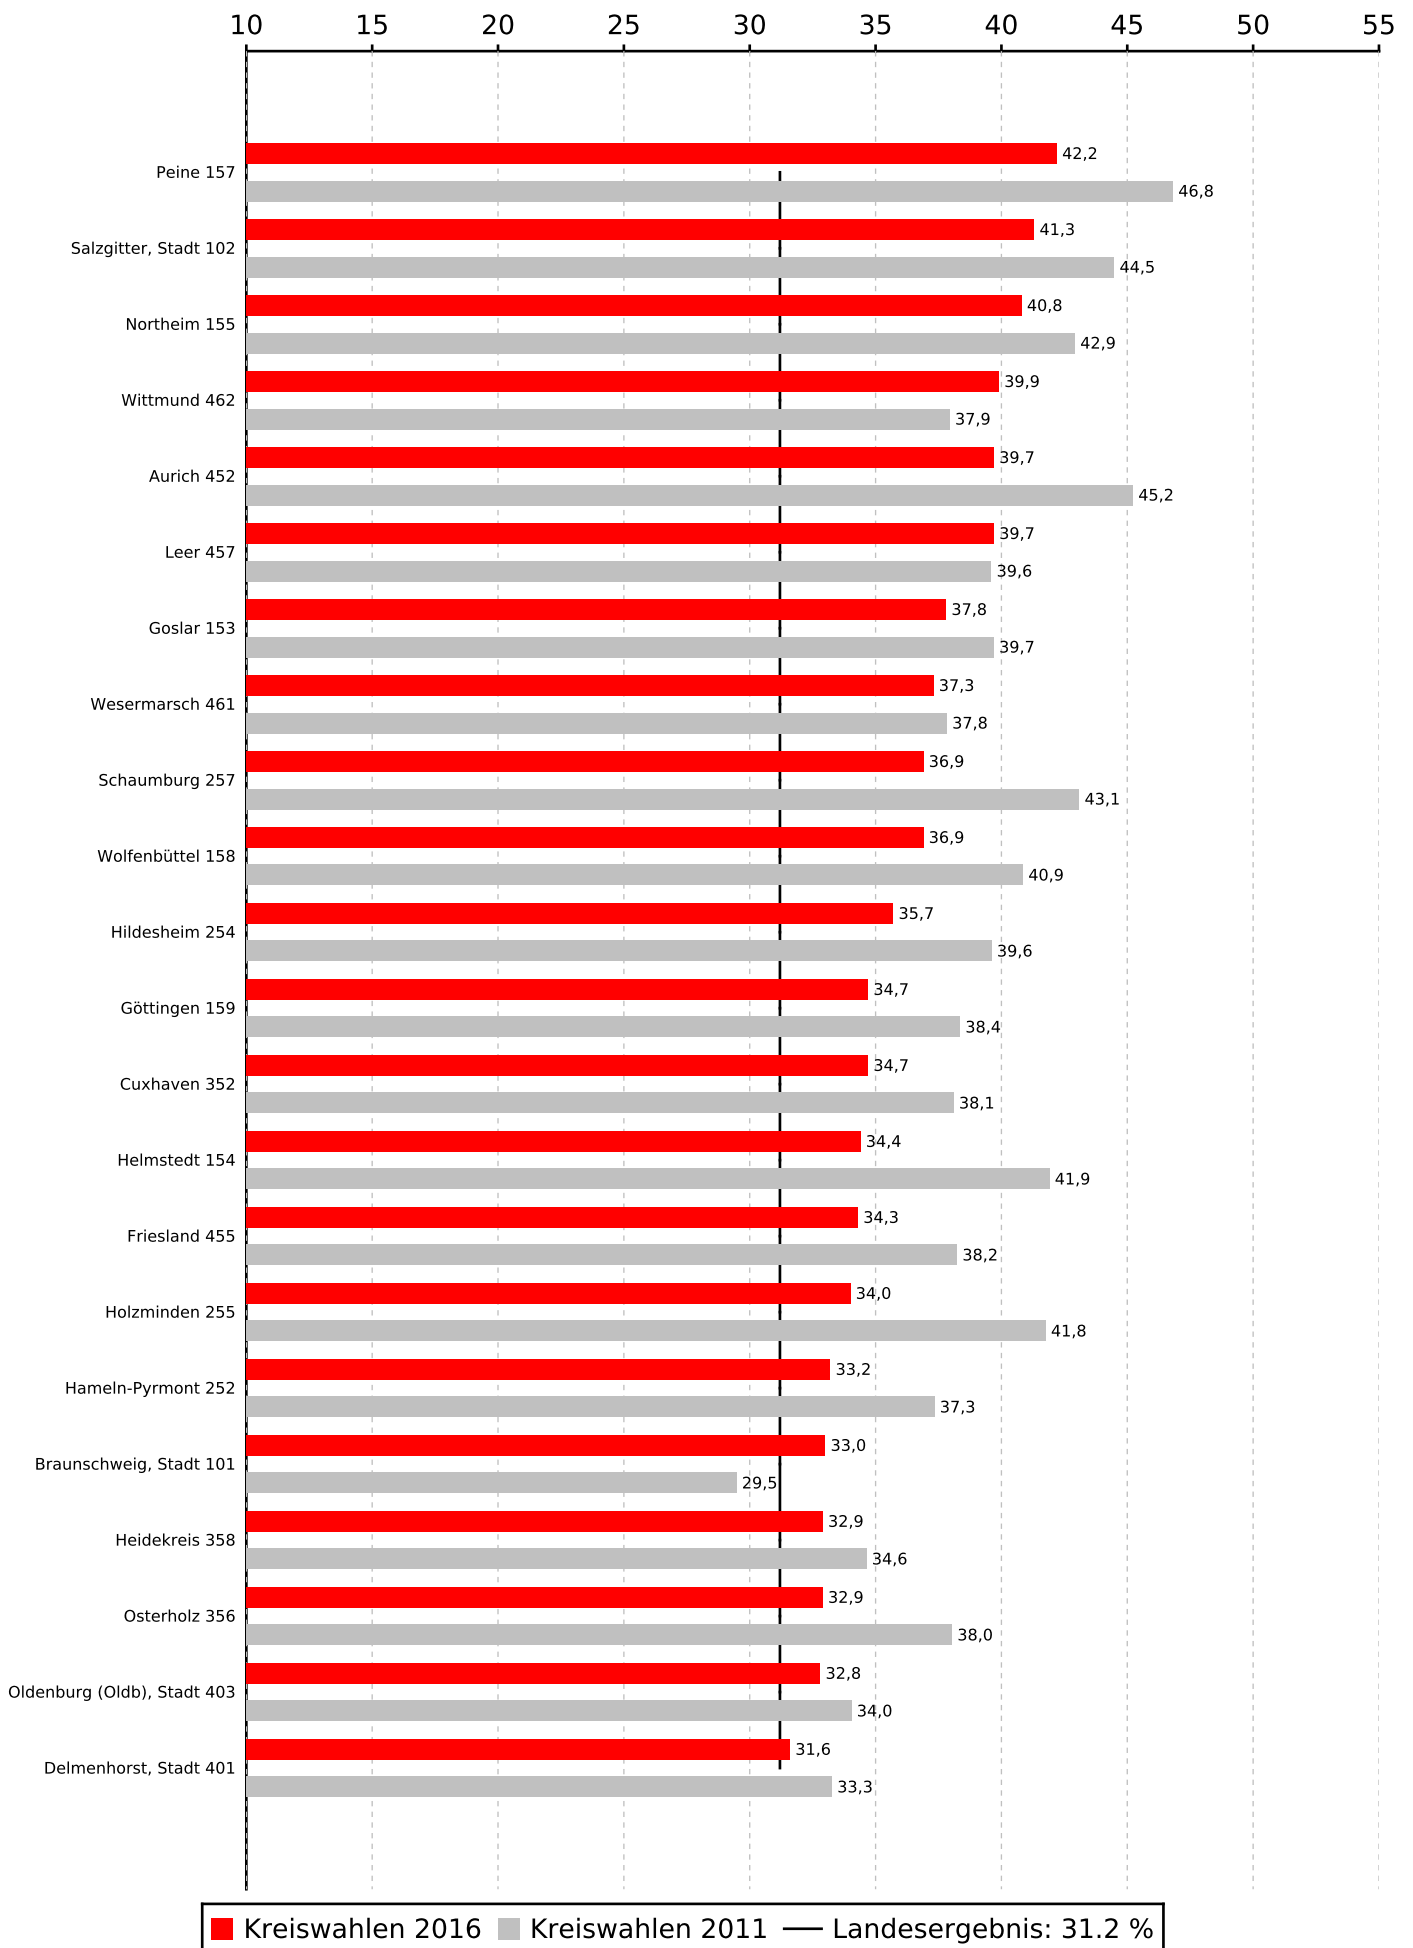

Stimmenanteile der Partei SPD bei den Kreiswahlen 2016 in Niedersachsen

Stimmenanteile der Partei SPD bei den Kreiswahlen 2016 in Niedersachsen