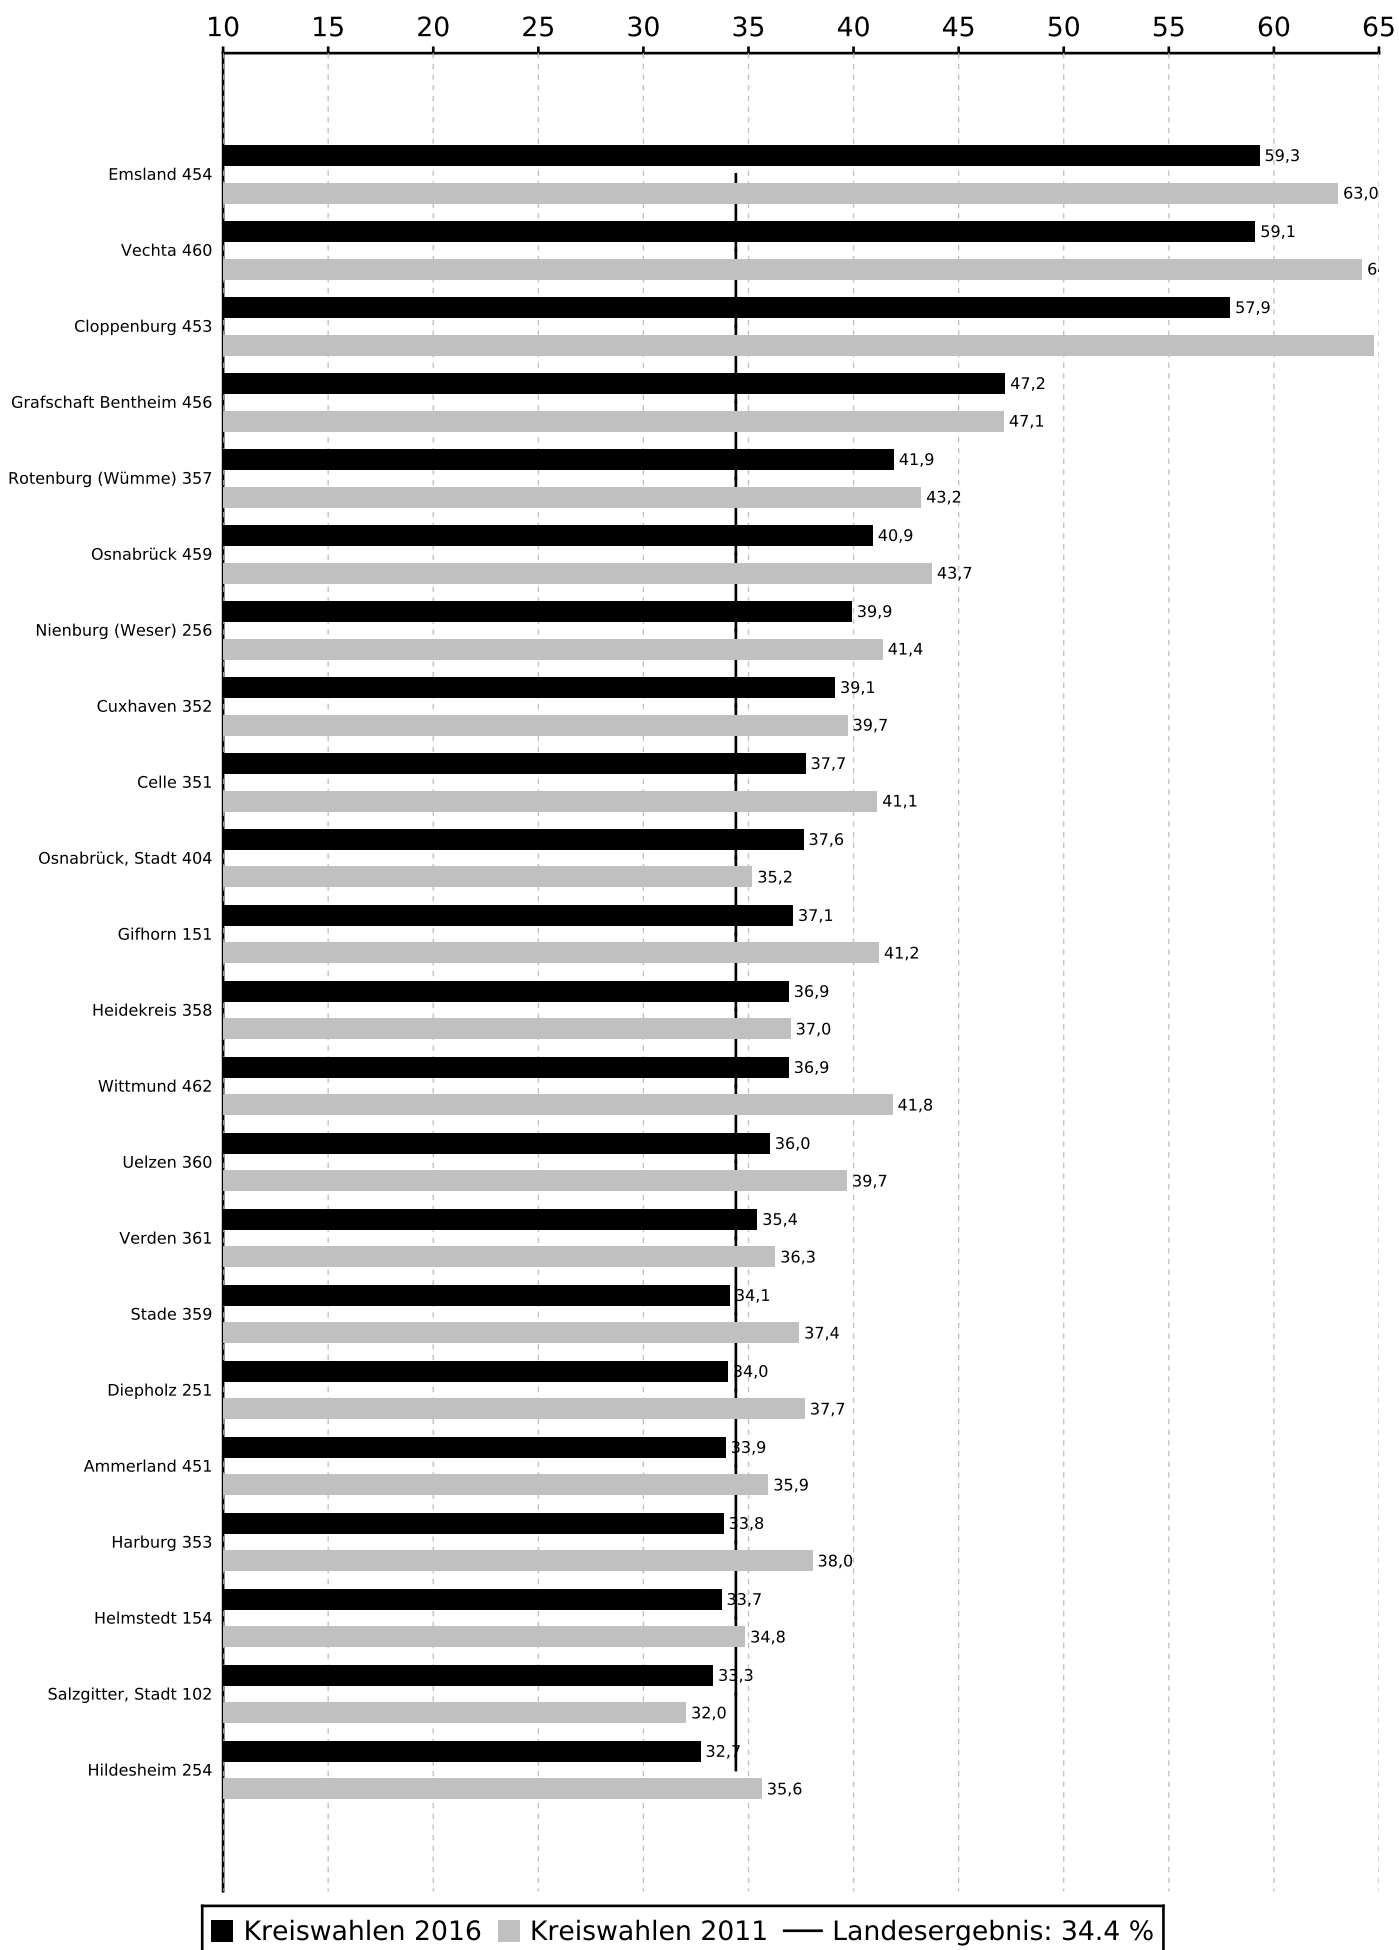

# Stimmenanteile der Partei CDU bei den Kreiswahlen 2016 in Niedersachsen