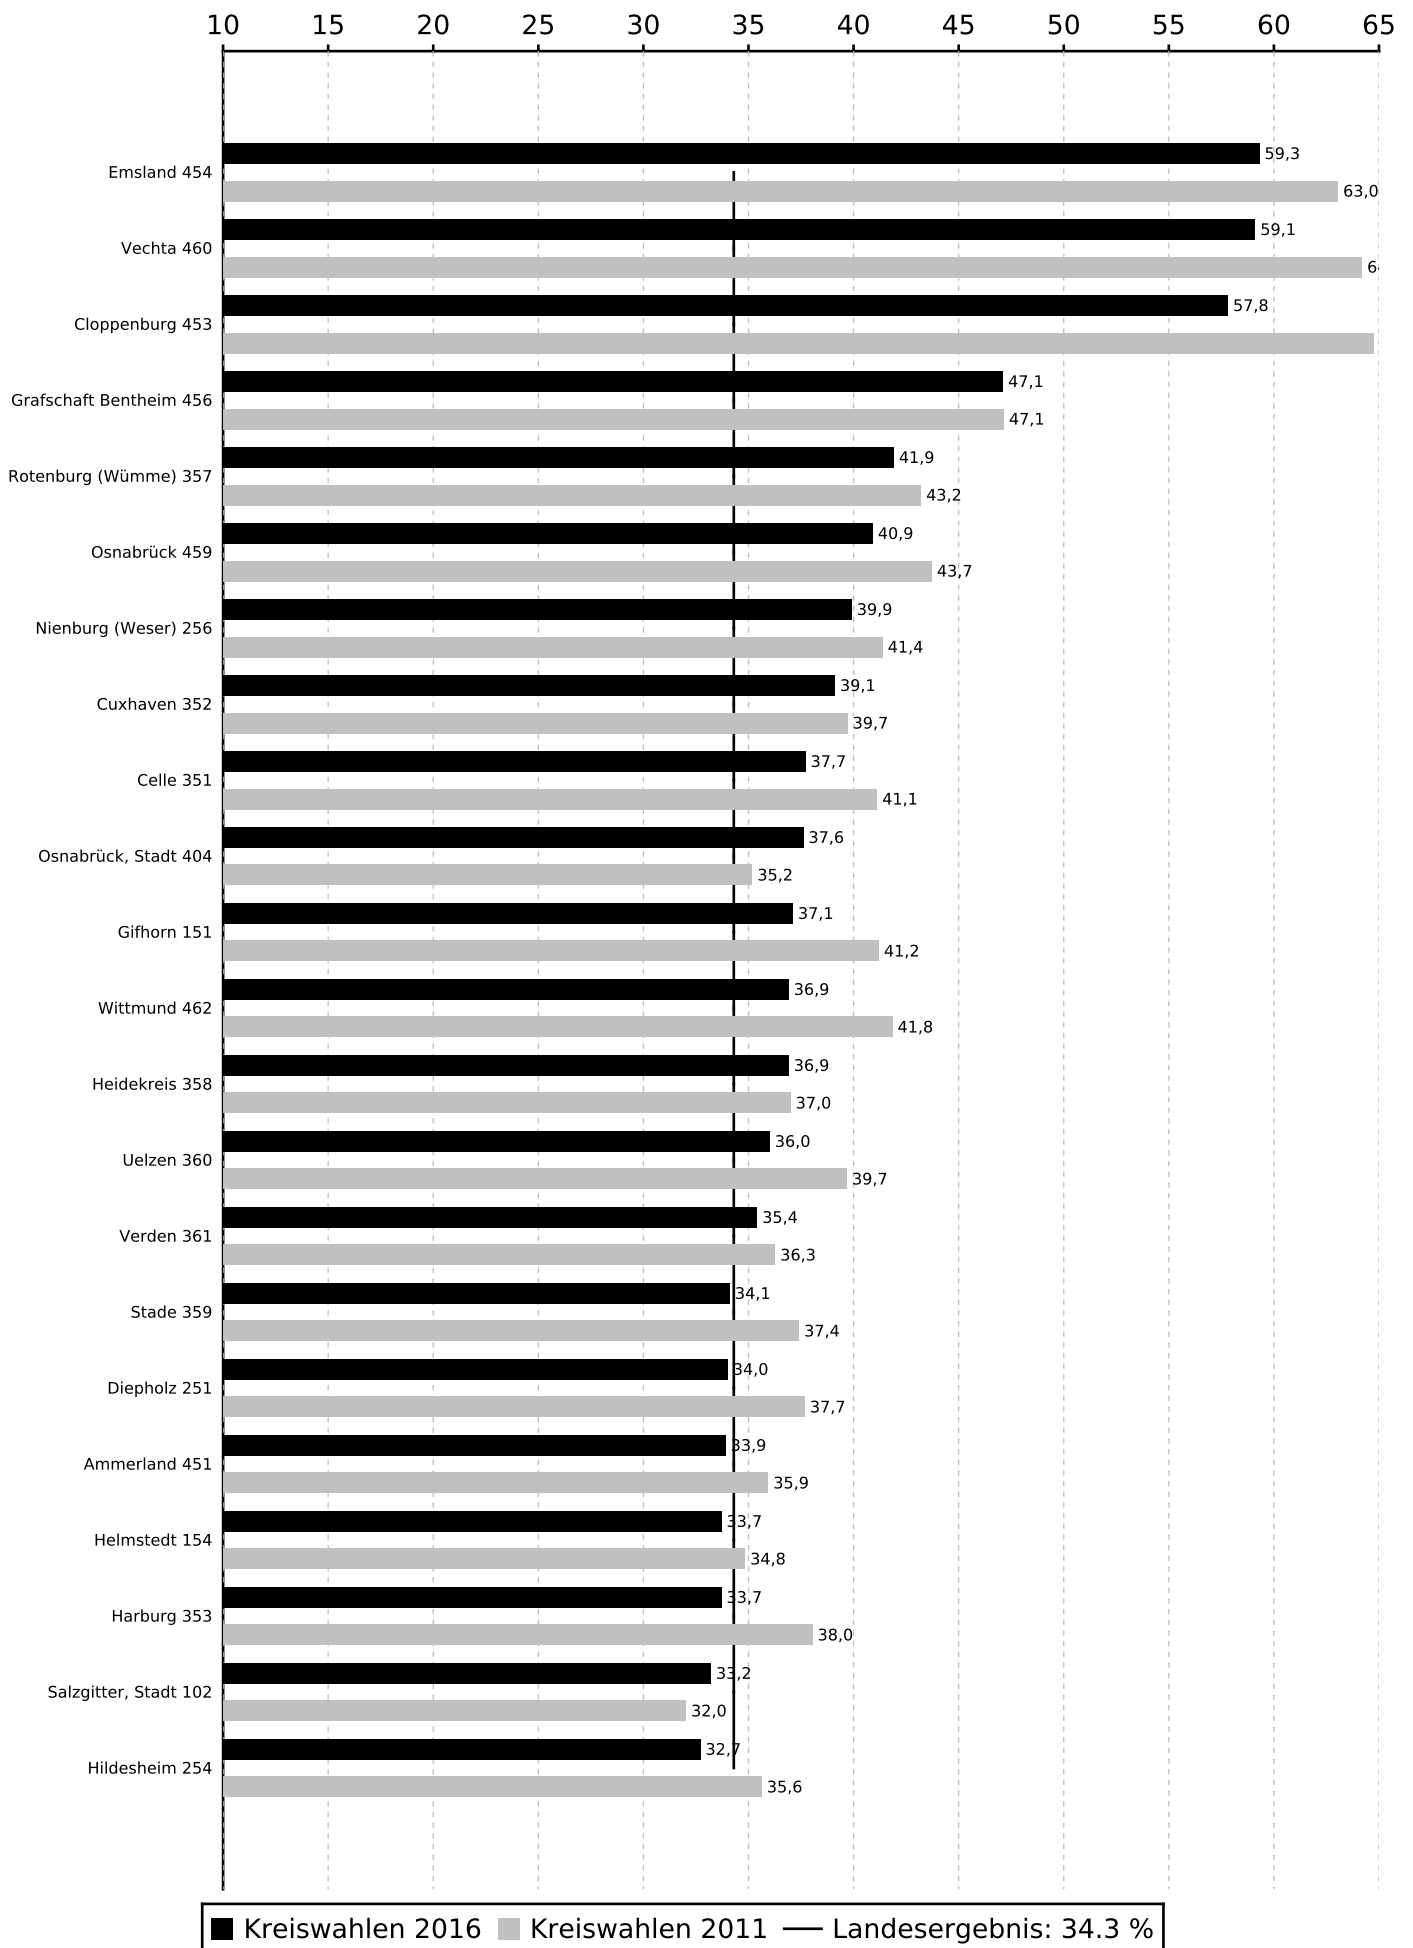

Stimmenanteile der Partei CDU bei den Kreiswahlen 2016 in Niedersachsen

Stimmenanteile der Partei CDU bei den Kreiswahlen 2016 in Niedersachsen