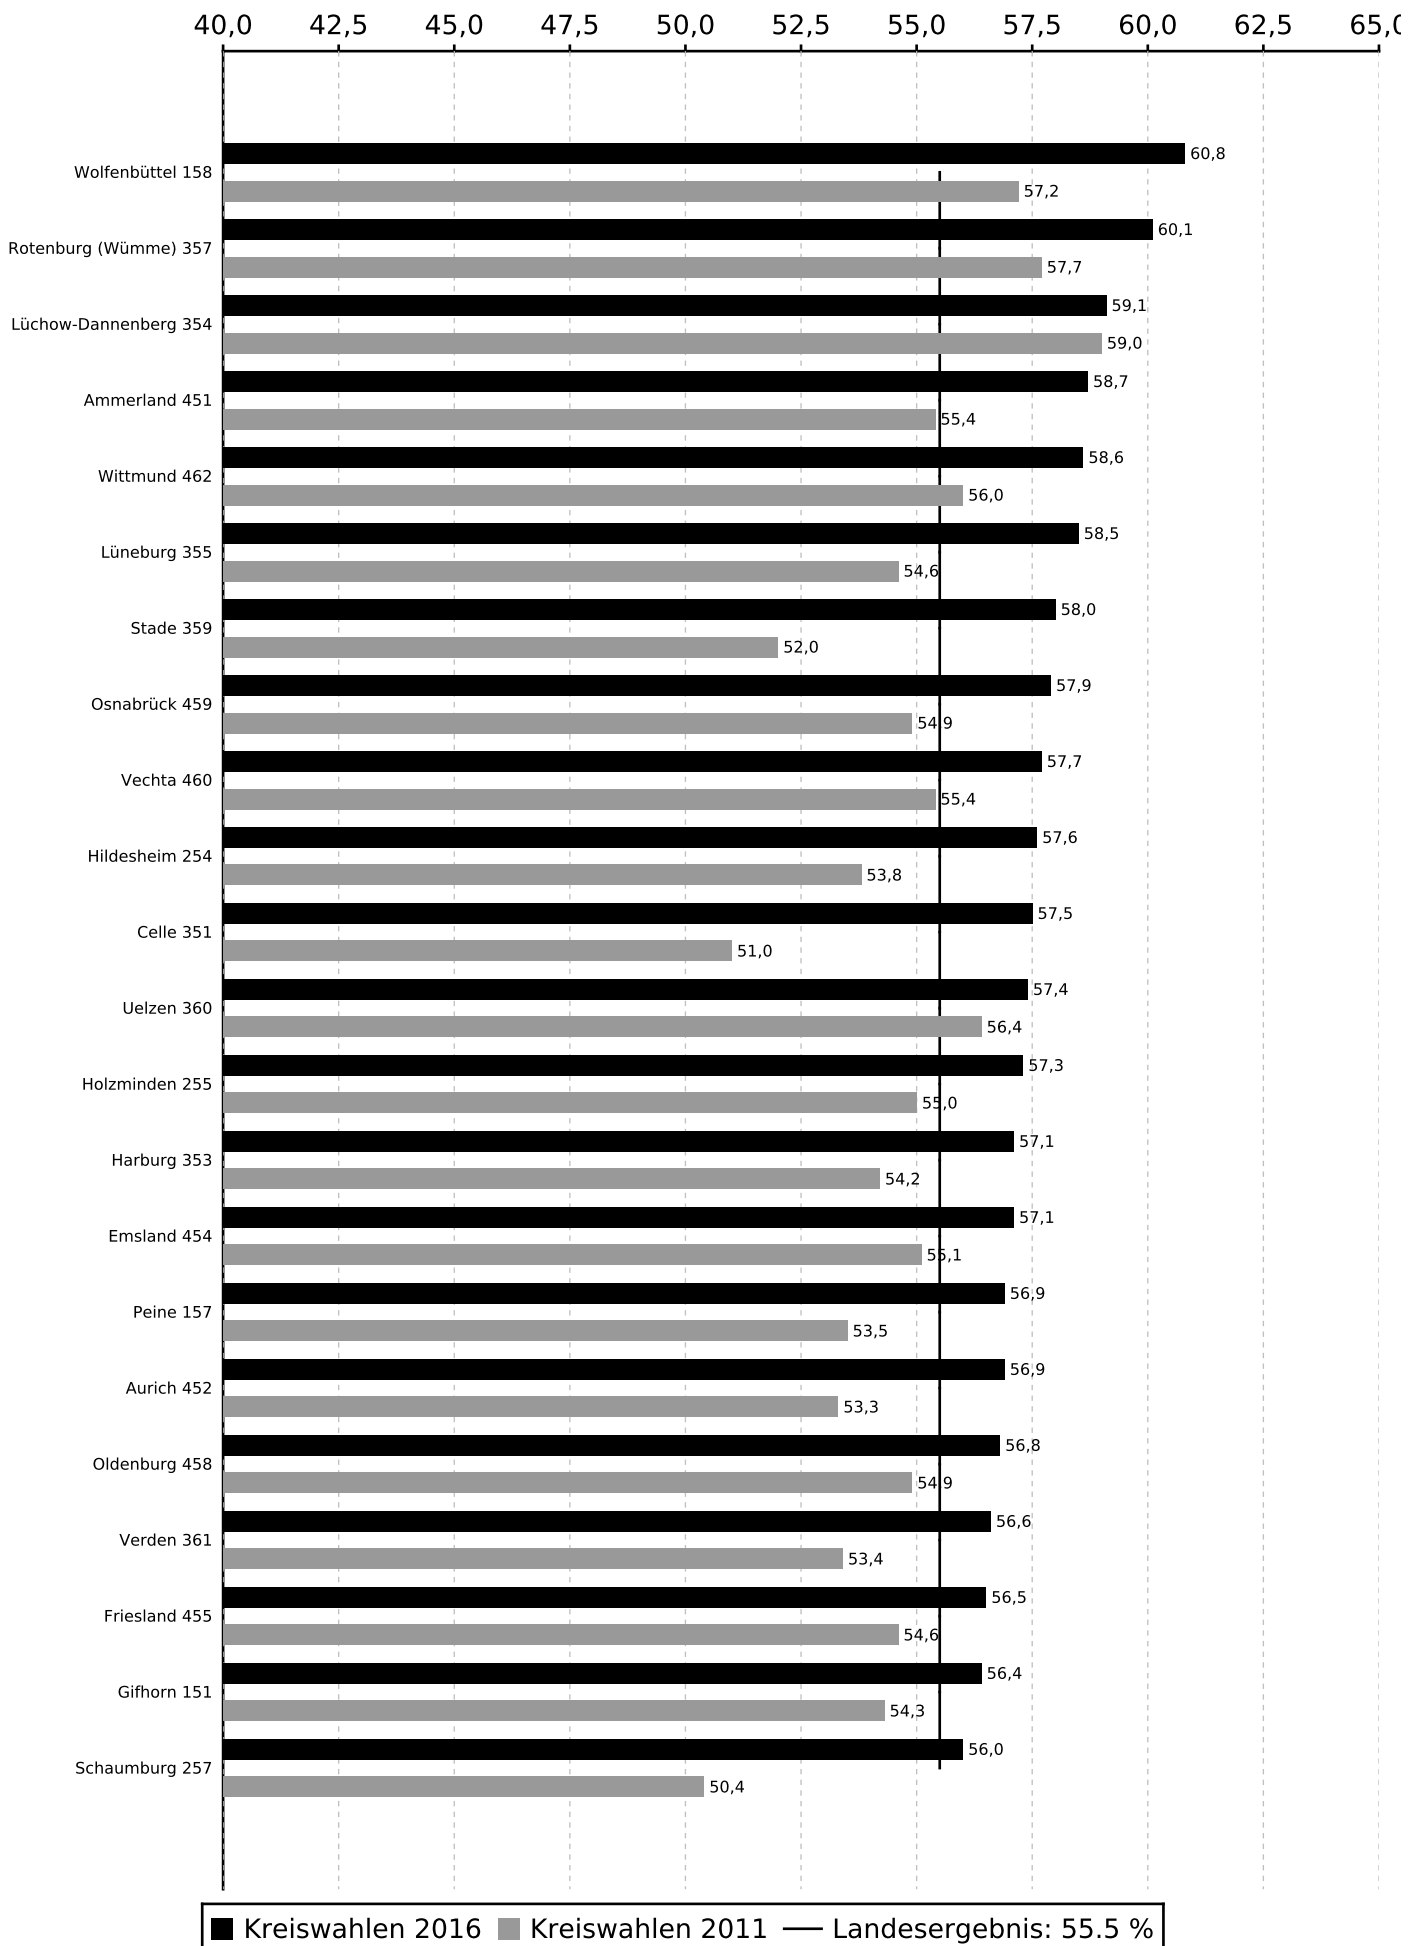

Wahlbeteiligung bei den Kreiswahlen 2016 in Niedersachsen

Wahlbeteiligung bei den Kreiswahlen 2016 in Niedersachsen