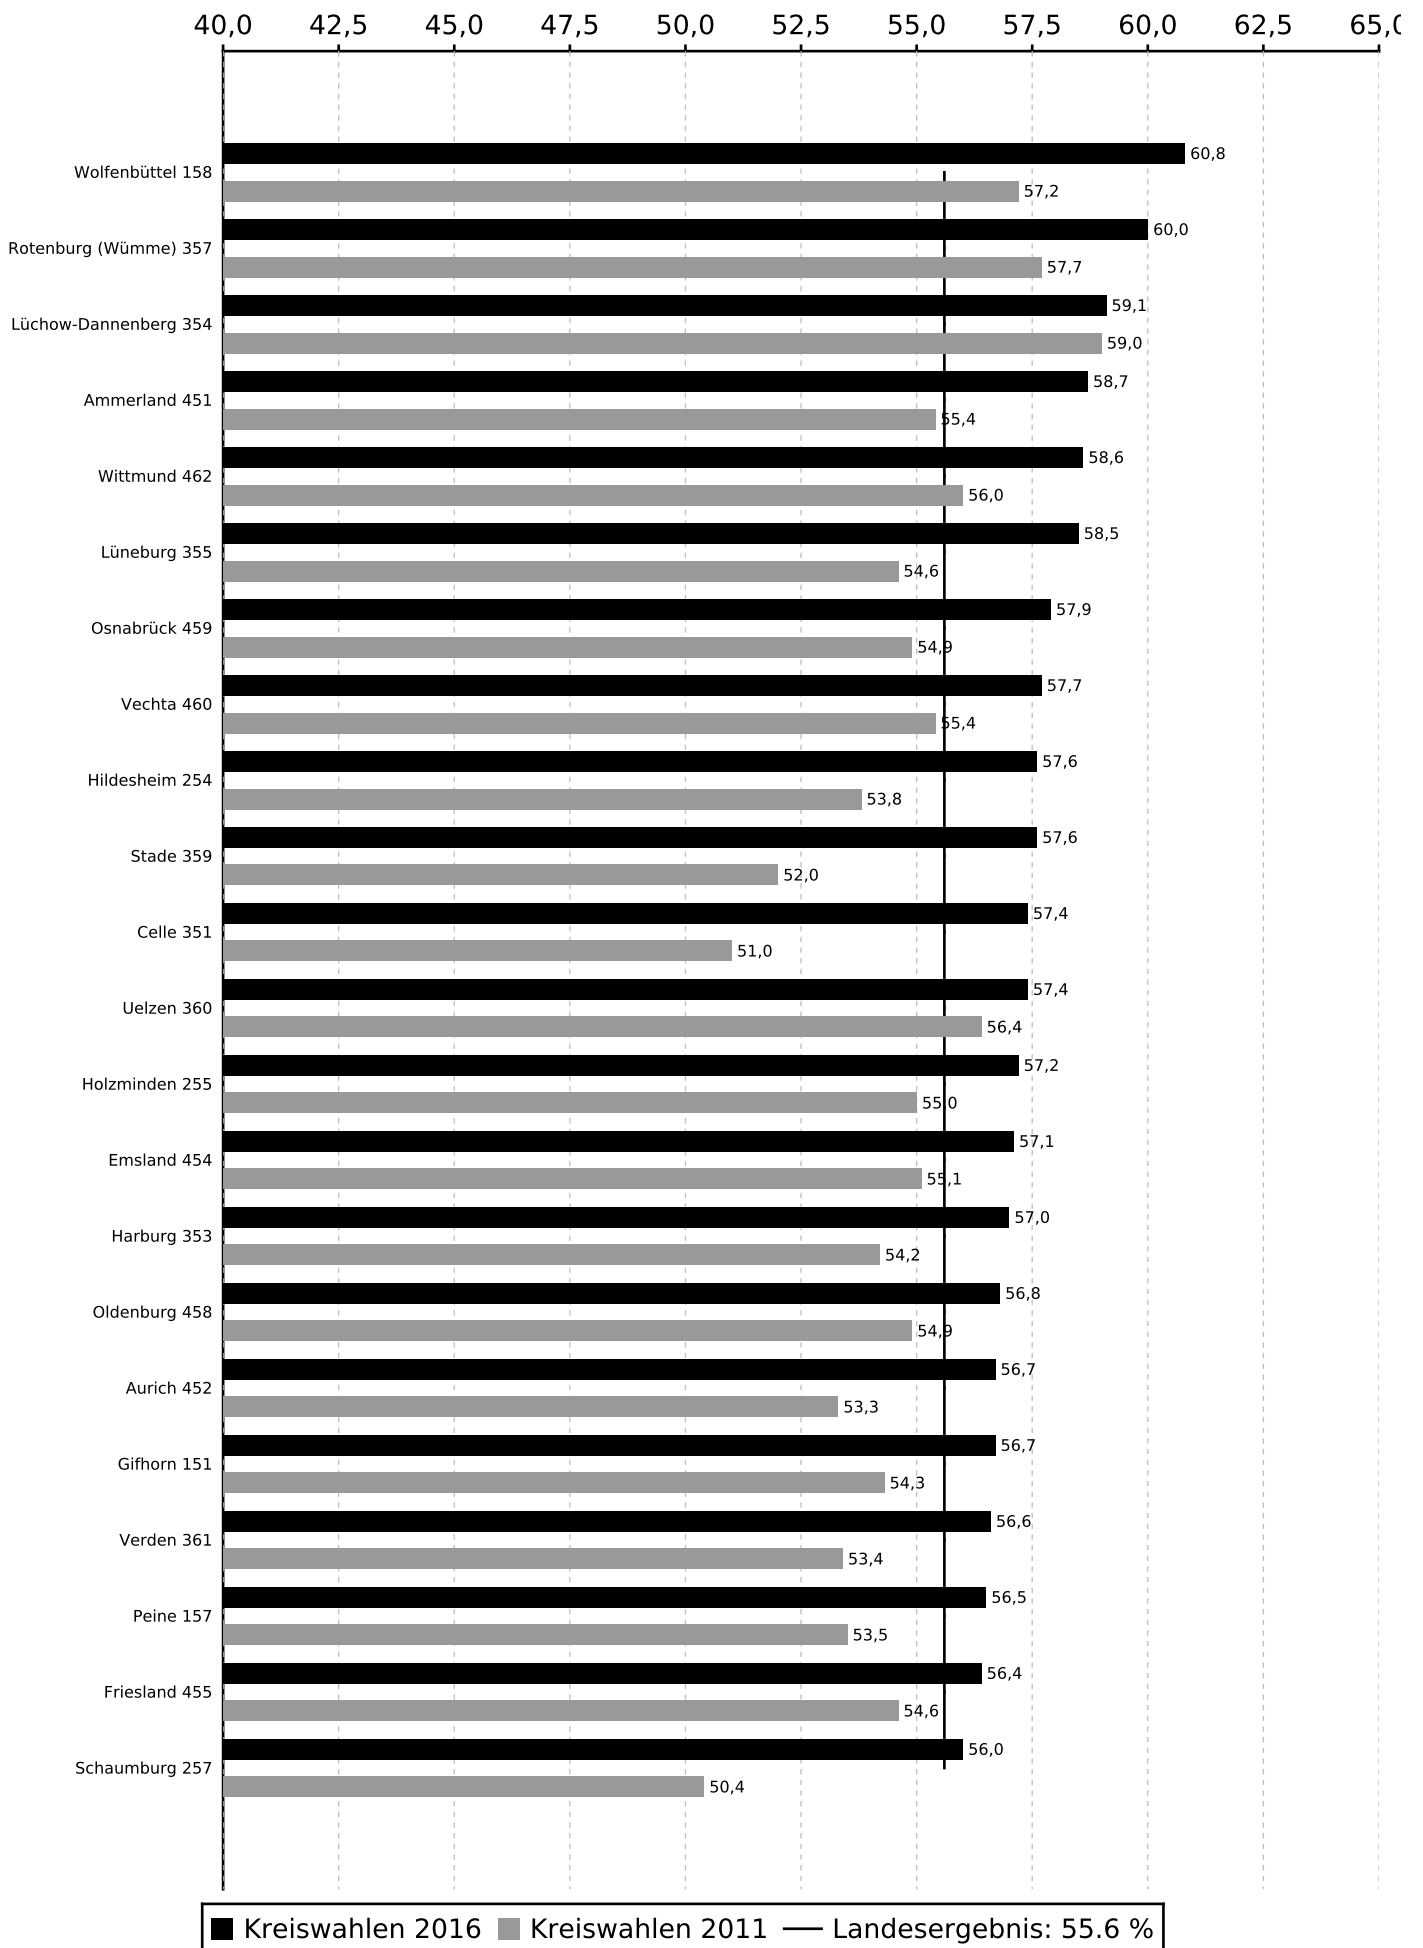

## Wahlbeteiligung bei den Kreiswahlen 2016 in Niedersachsen