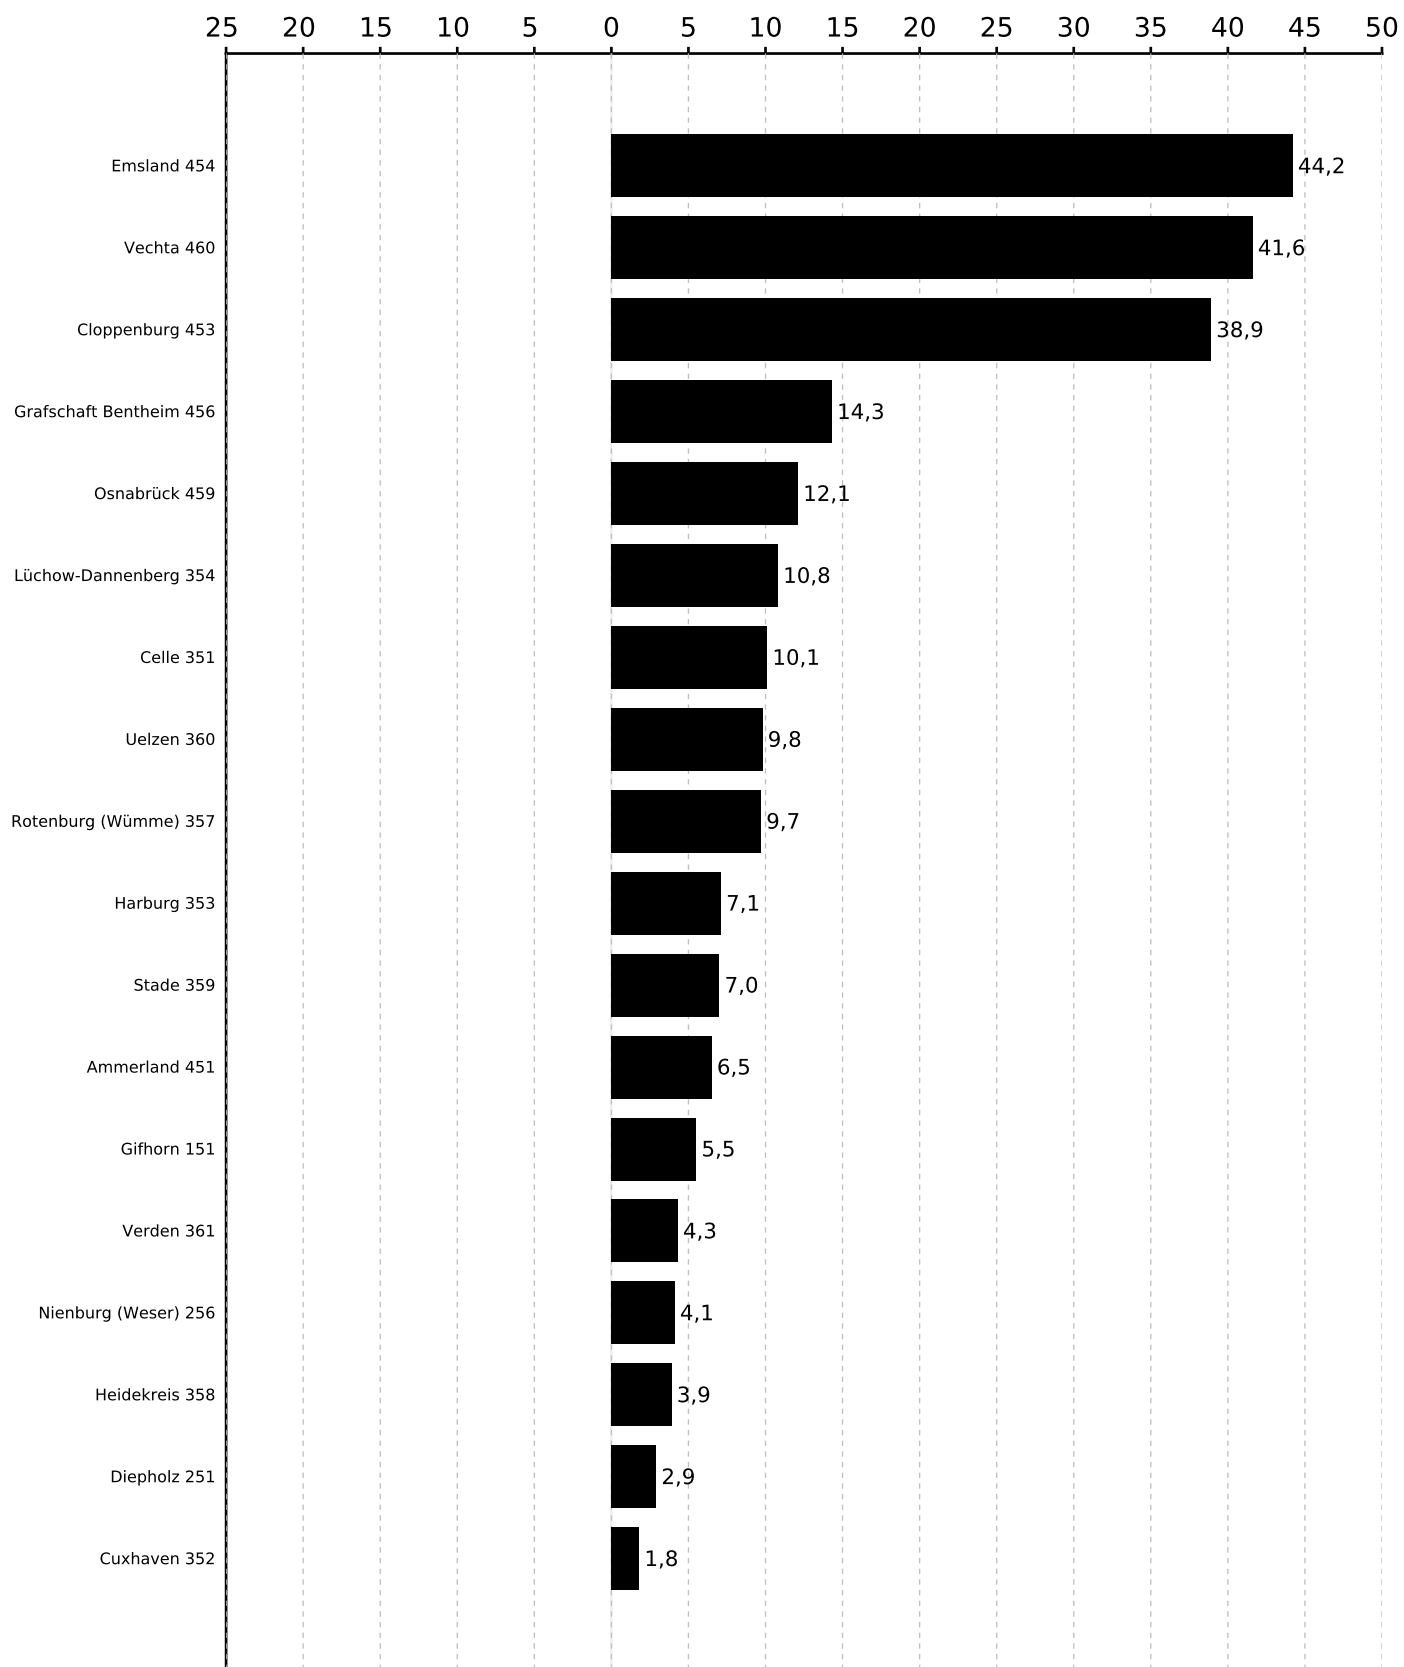

## Abstand der Partei CDU zur Partei SPD bei den Gemeindewahlen 2016 in Niedersachsen

in Prozentpunkten

SPD vor CDU

CDU vor SPD