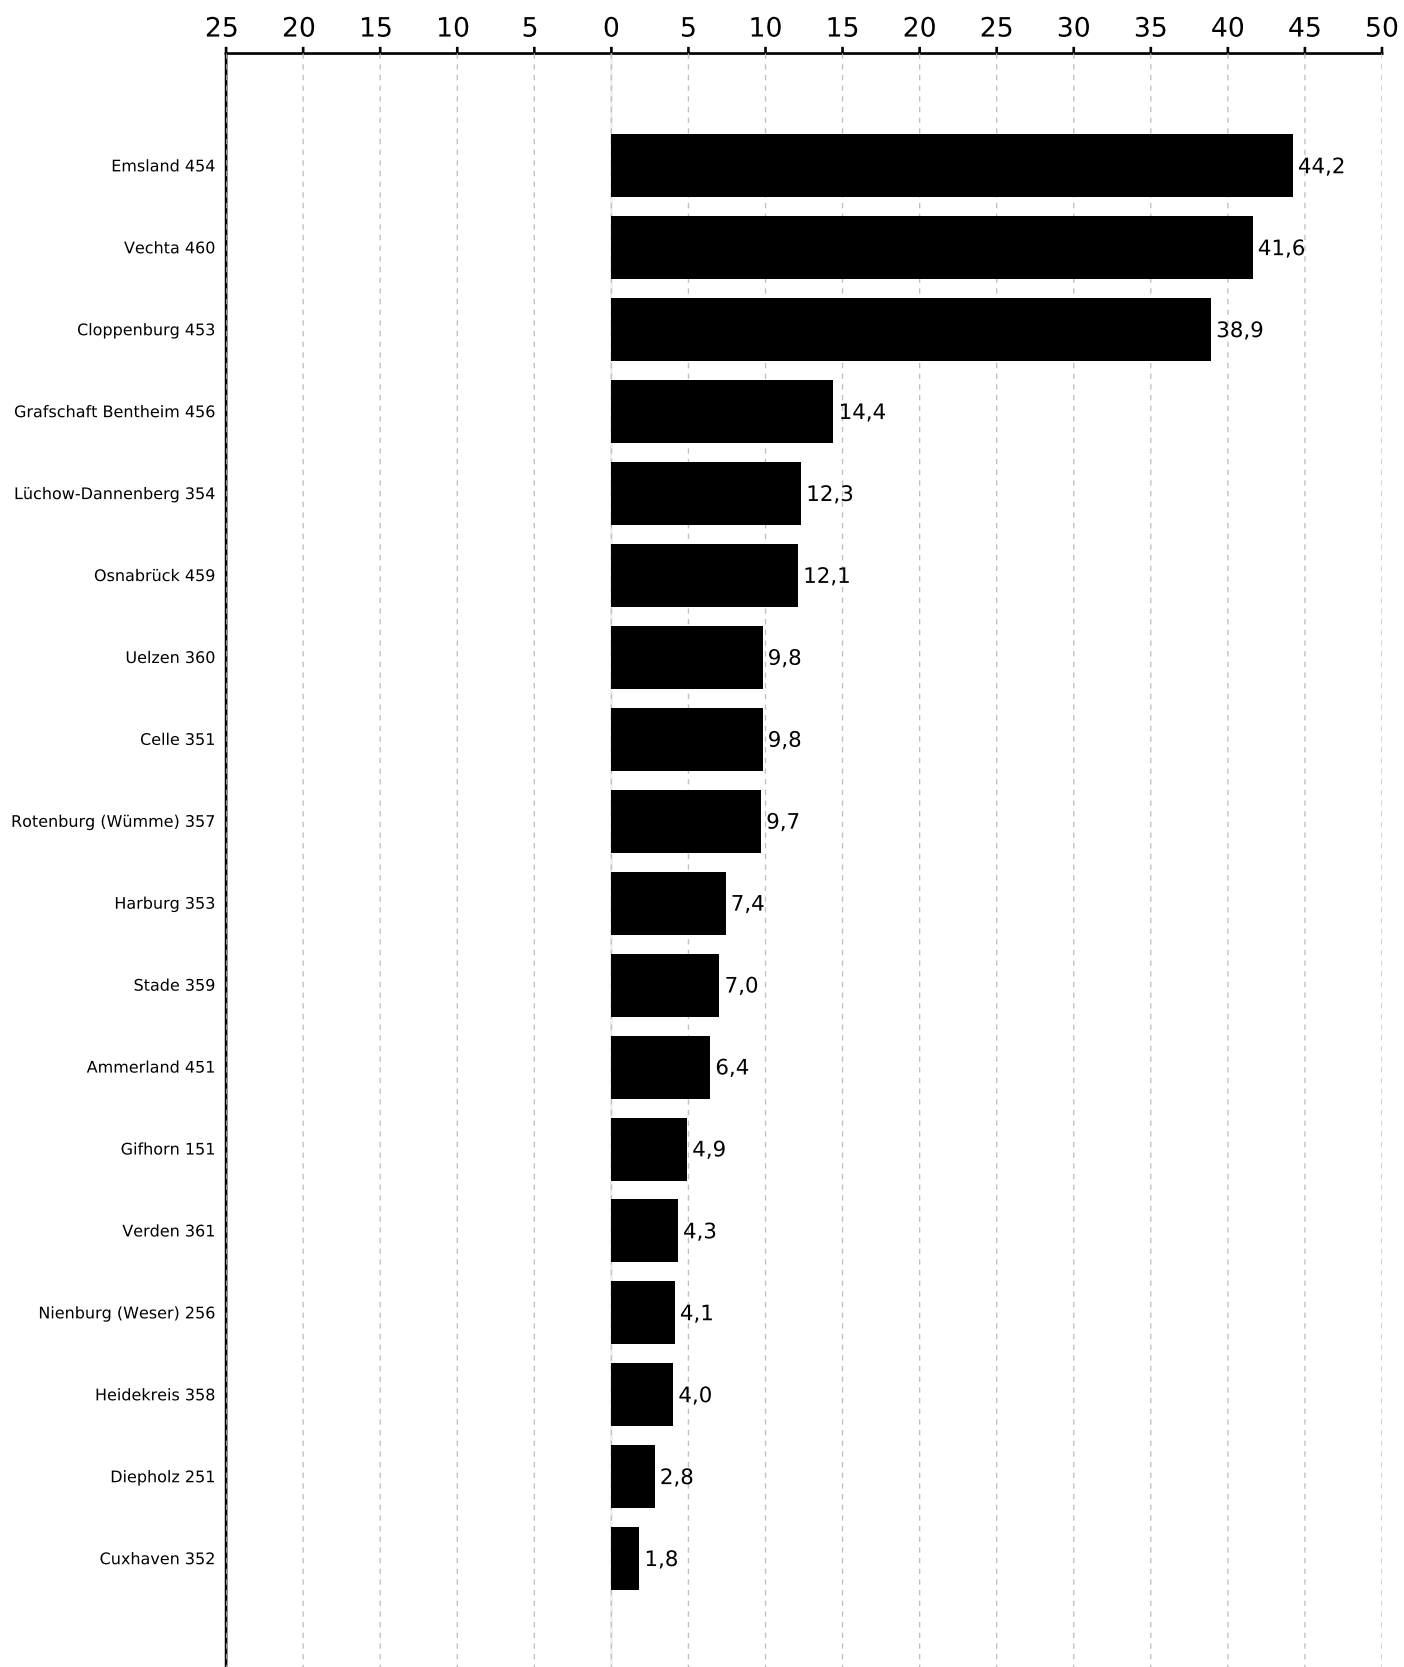

Abstand der Partei CDU zur Partei SPD bei den Gemeindewahlen 2016 in Niedersachsen

in Prozentpunkten

SPD vor CDU

CDU vor SPD

Abstand der Partei CDU zur Partei SPD bei den Gemeindewahlen 2016 in Niedersachsen

in Prozentpunkten

SPD vor CDU

CDU vor SPD