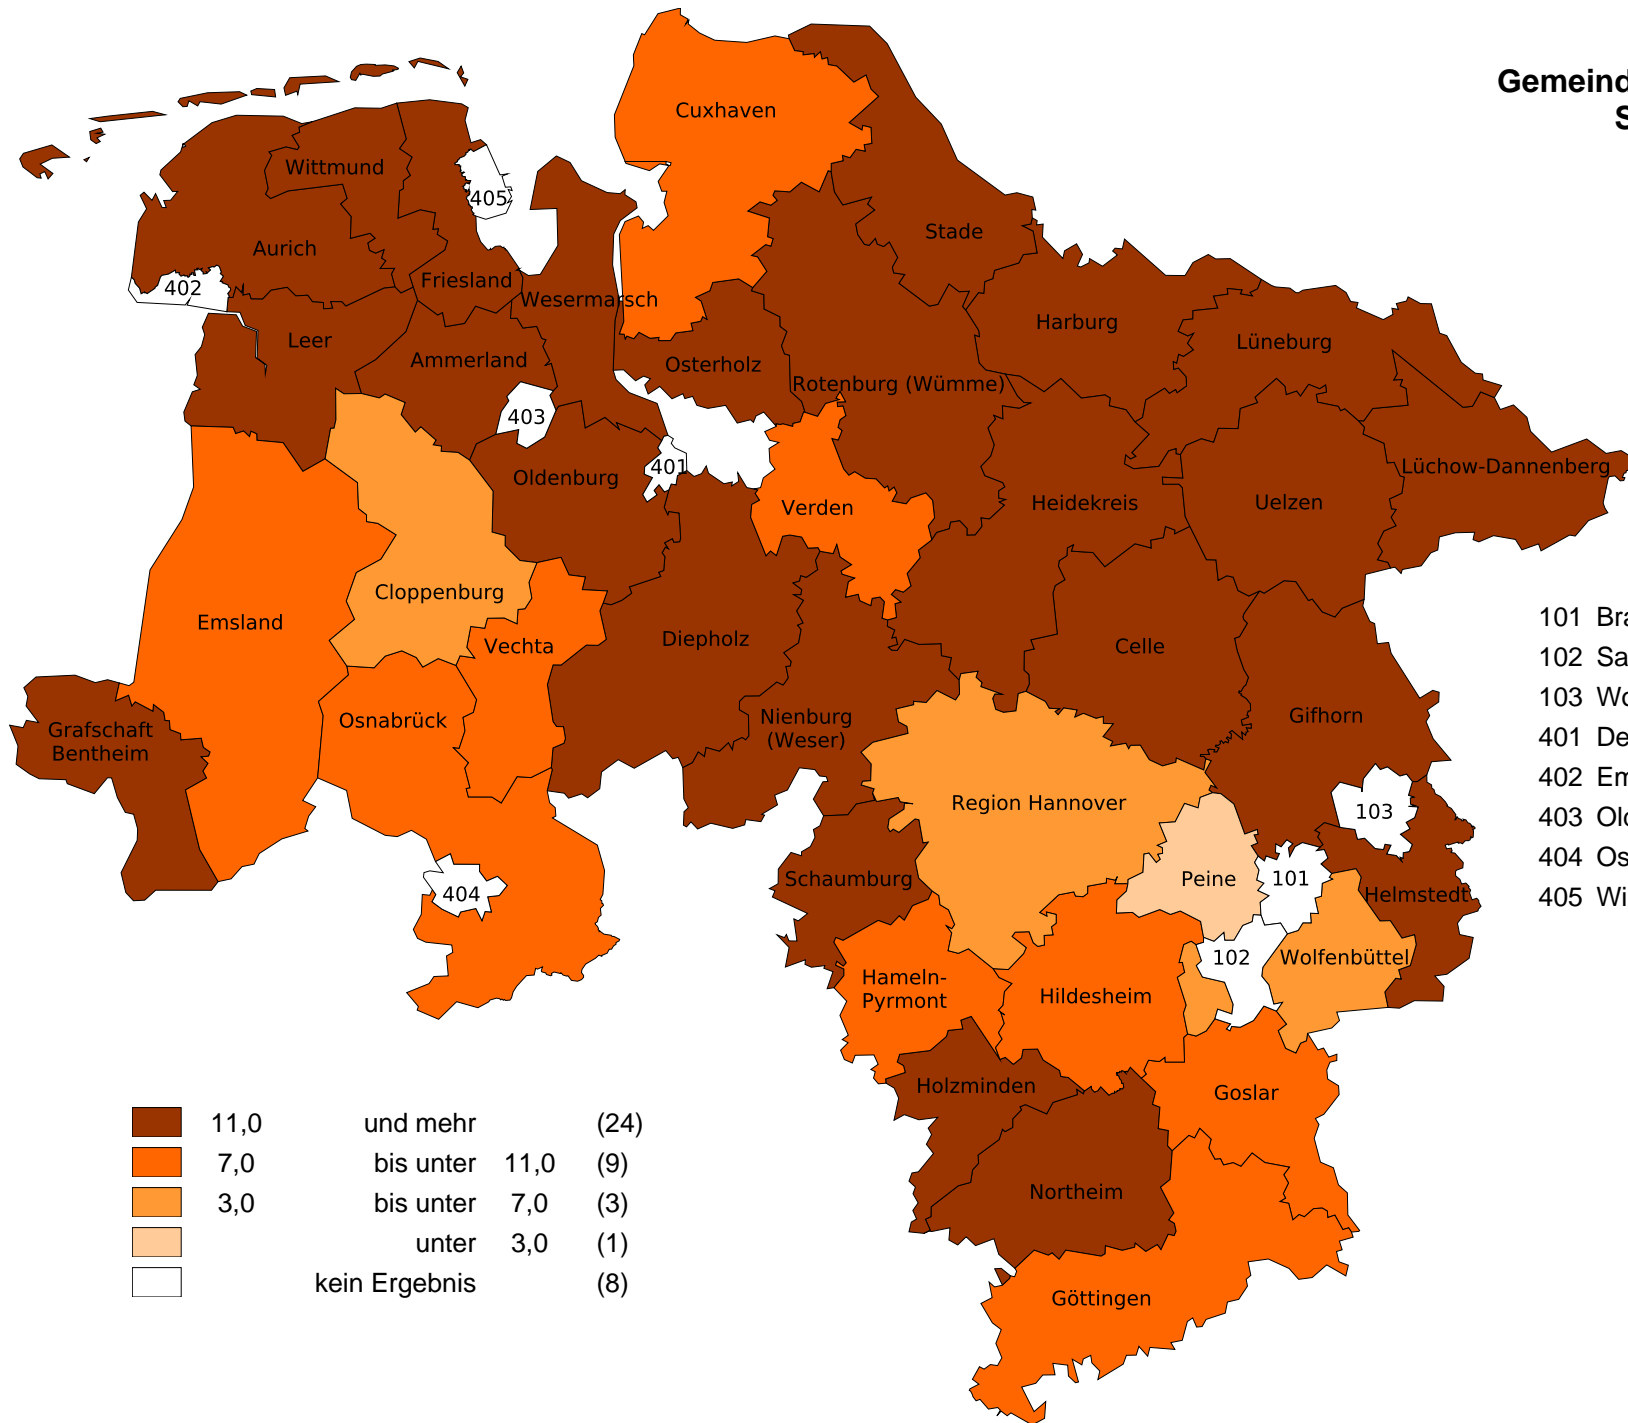

Gemeindewahlen 2016 in Niedersachsen Stimmenanteile der WGR

	11,0	und mehr	(24)
	7,0	bis unter 11,0	(9)
	3,0	bis unter 7,0	(3)
		unter 3,0	(1)
		kein Ergebnis	(8)

- 101 Braunschweig, Stadt
- 102 Salzgitter, Stadt
- 103 Wolfsburg, Stadt
- 401 Delmenhorst, Stadt
- 402 Emden, Stadt
- 403 Oldenburg (Oldb), Stadt
- 404 Osnabrück, Stadt
- 405 Wilhelmshaven, Stadt