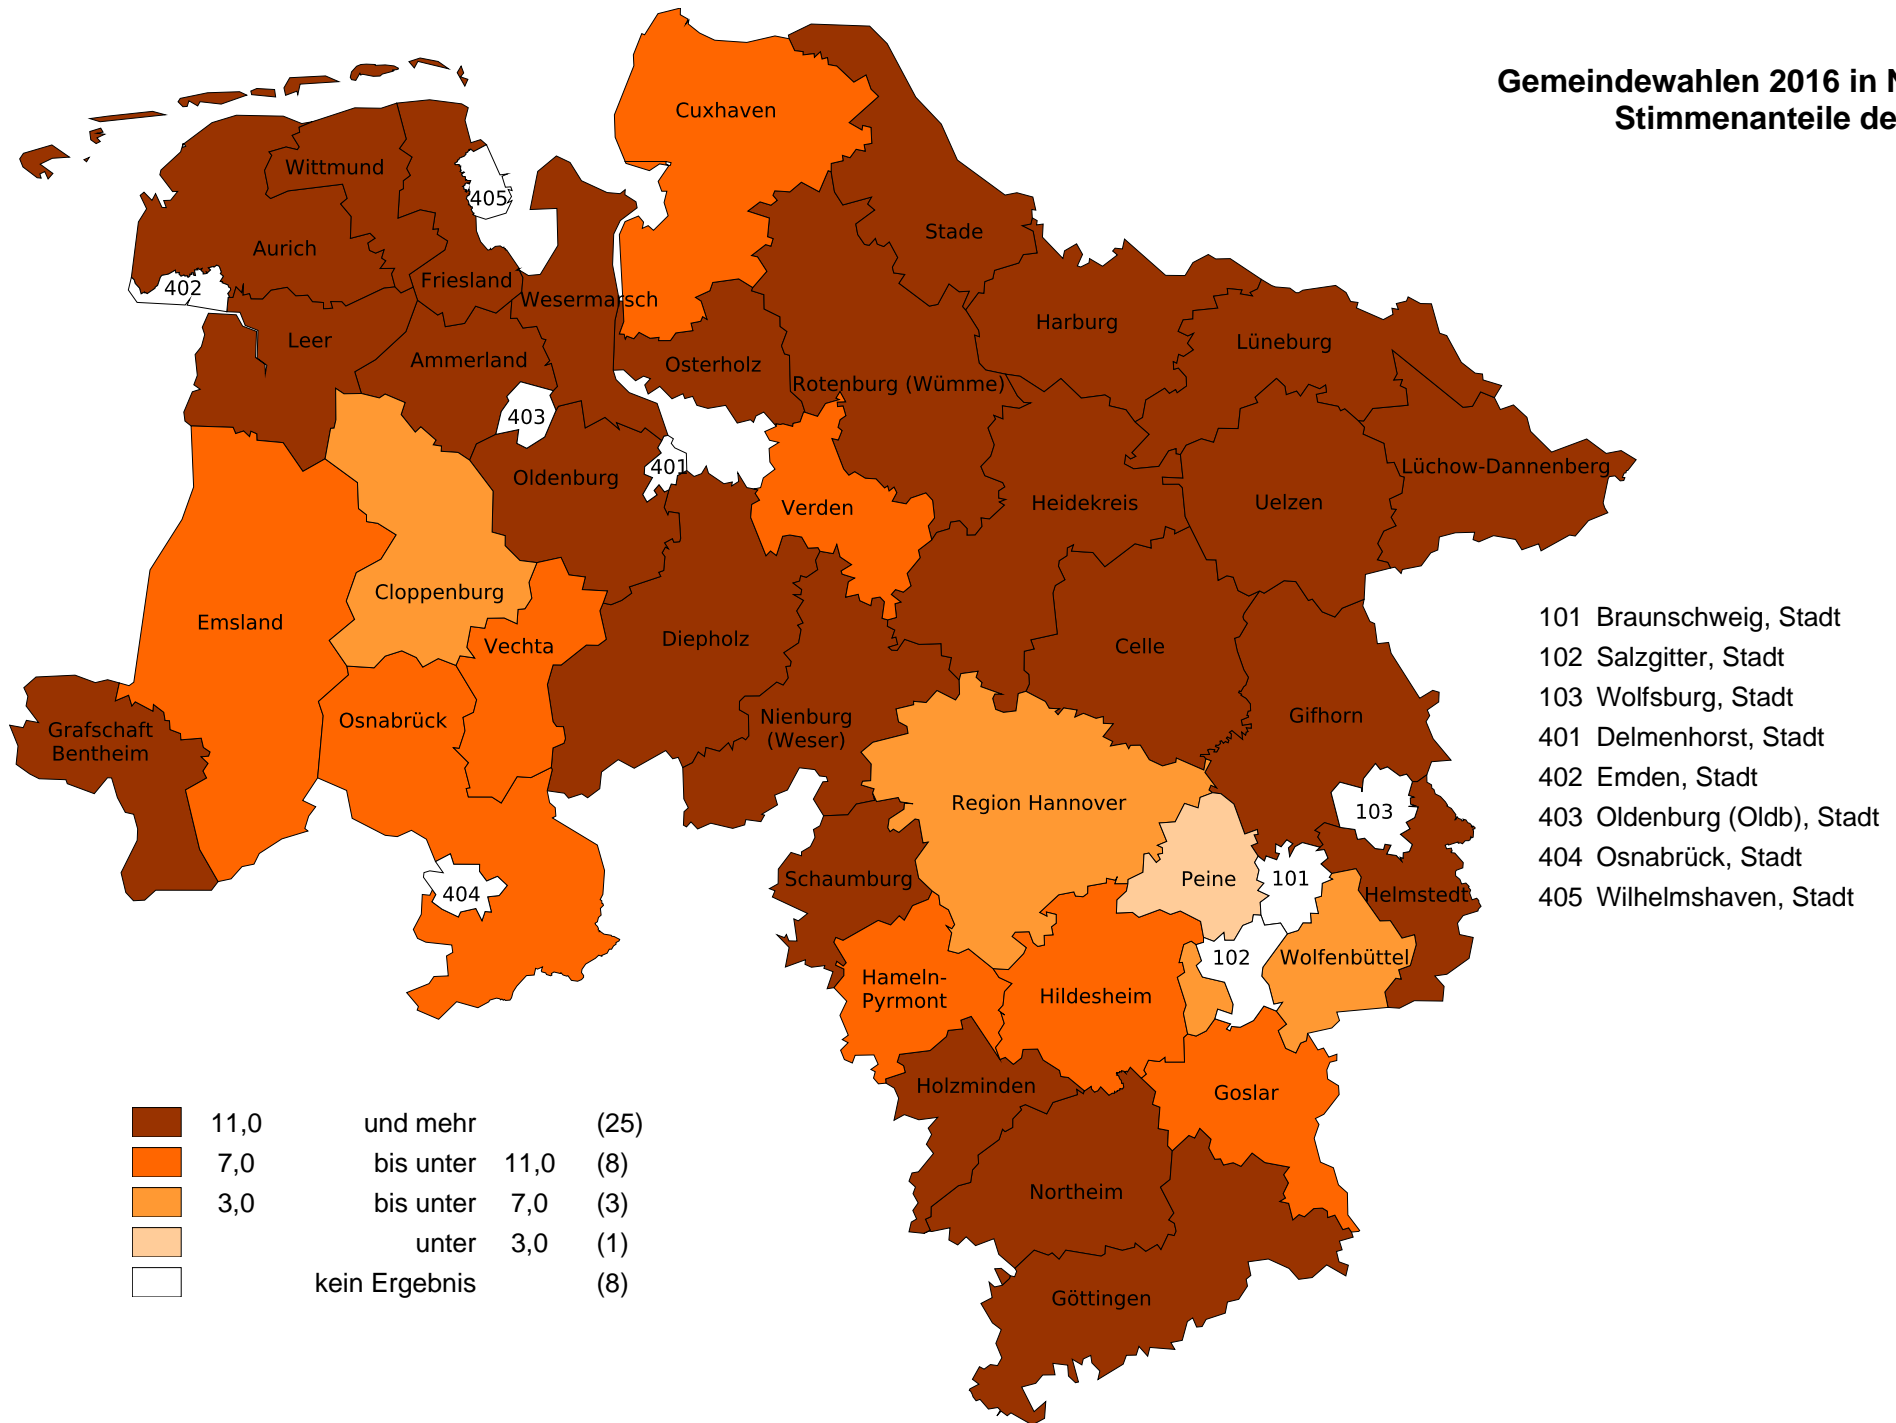

Gemeindewahlen 2016 in Niedersachsen Stimmenanteile der WGR

11,0	und mehr	(25)
7,0	bis unter 11,0	(8)
3,0	bis unter 7,0	(3)
	unter 3,0	(1)
	kein Ergebnis	(8)

- 101 Braunschweig, Stadt
- 102 Salzgitter, Stadt
- 103 Wolfsburg, Stadt
- 401 Delmenhorst, Stadt
- 402 Emden, Stadt
- 403 Oldenburg (Oldb), Stadt
- 404 Osnabrück, Stadt
- 405 Wilhelmshaven, Stadt