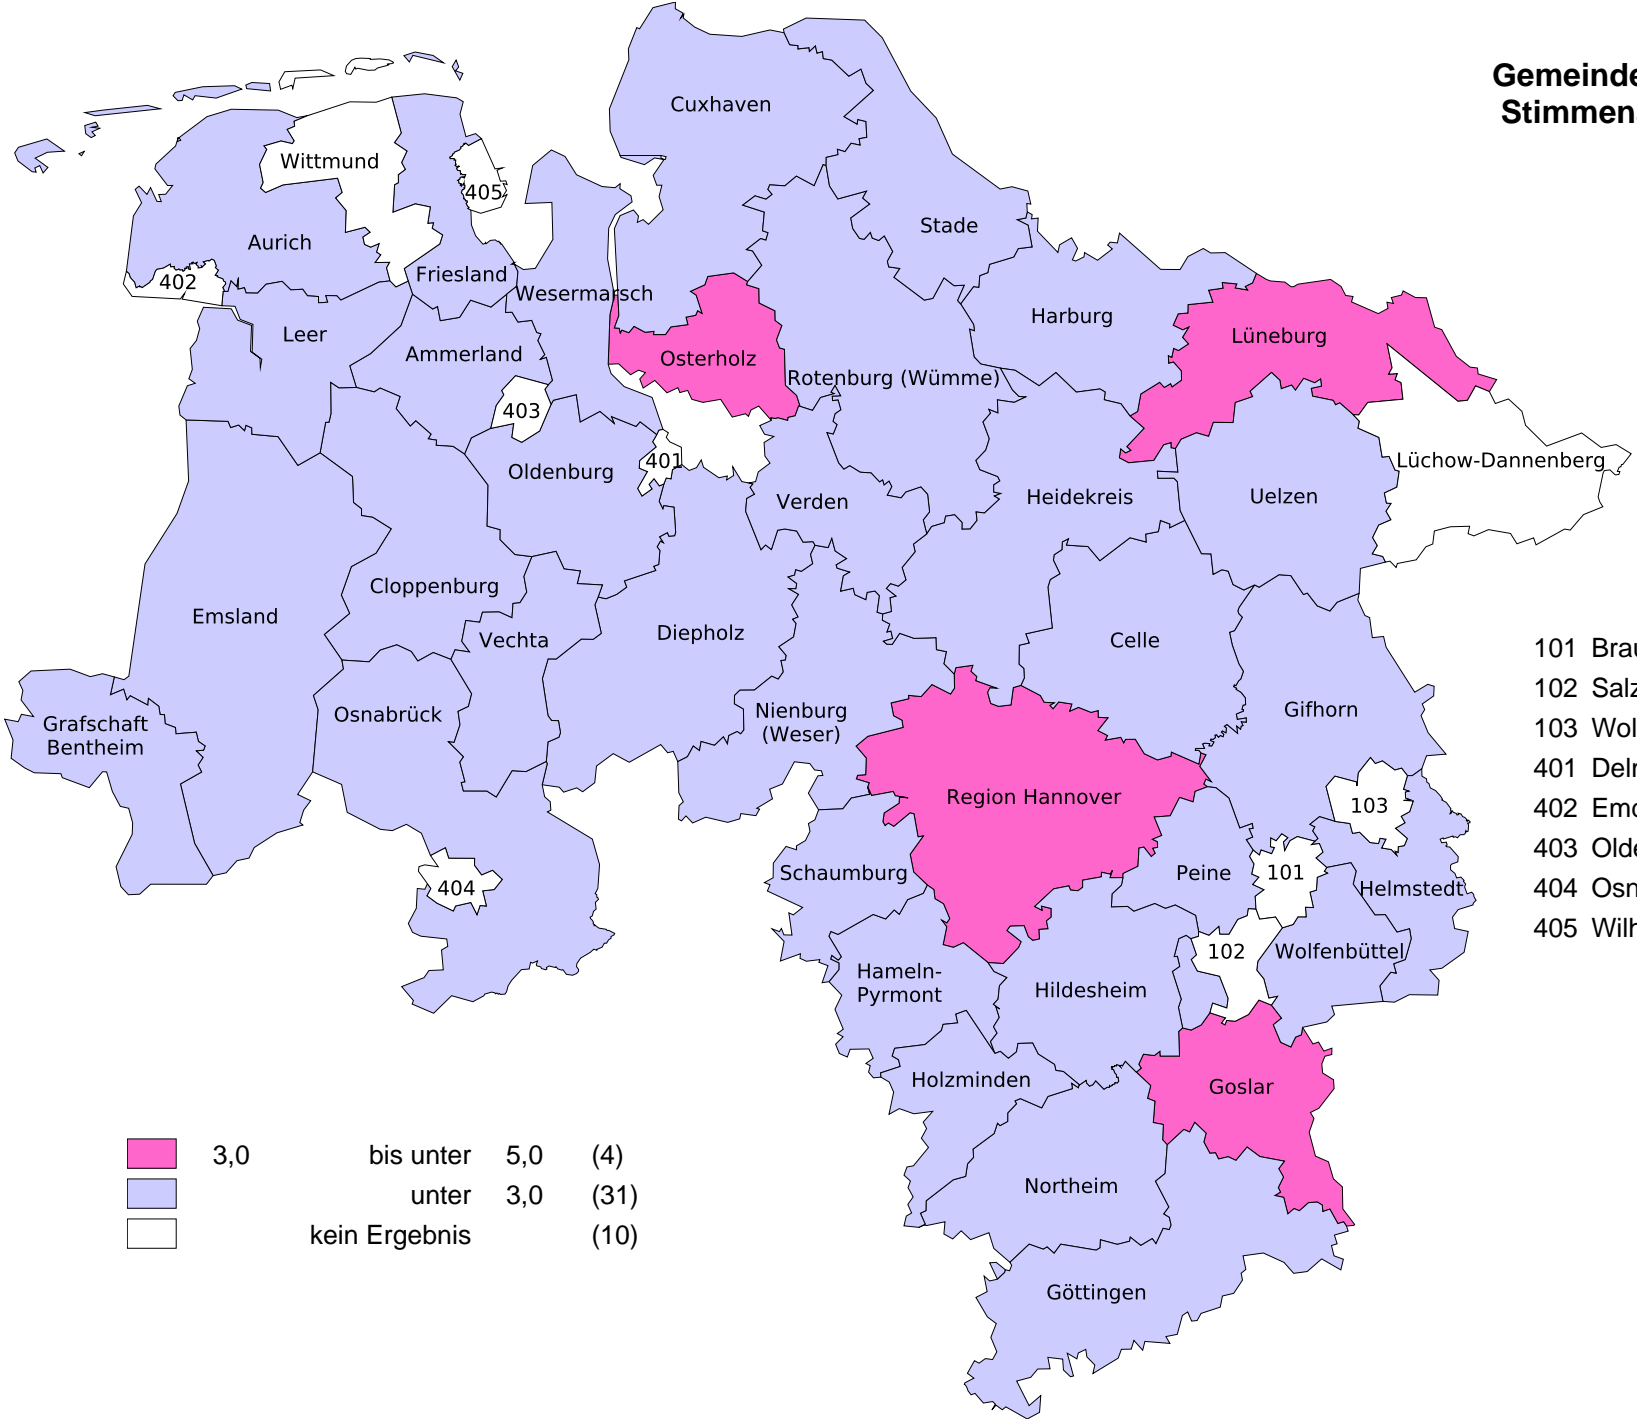

Gemeindewahlen 2016 in Niedersachsen
Stimmenanteile der Partei "DIE LINKE."

- 101 Braunschweig, Stadt
- 102 Salzgitter, Stadt
- 103 Wolfsburg, Stadt
- 401 Delmenhorst, Stadt
- 402 Emden, Stadt
- 403 Oldenburg (Oldb), Stadt
- 404 Osnabrück, Stadt
- 405 Wilhelmshaven, Stadt

3,0 bis unter 5,0 (4)
unter 3,0 (31)
kein Ergebnis (10)