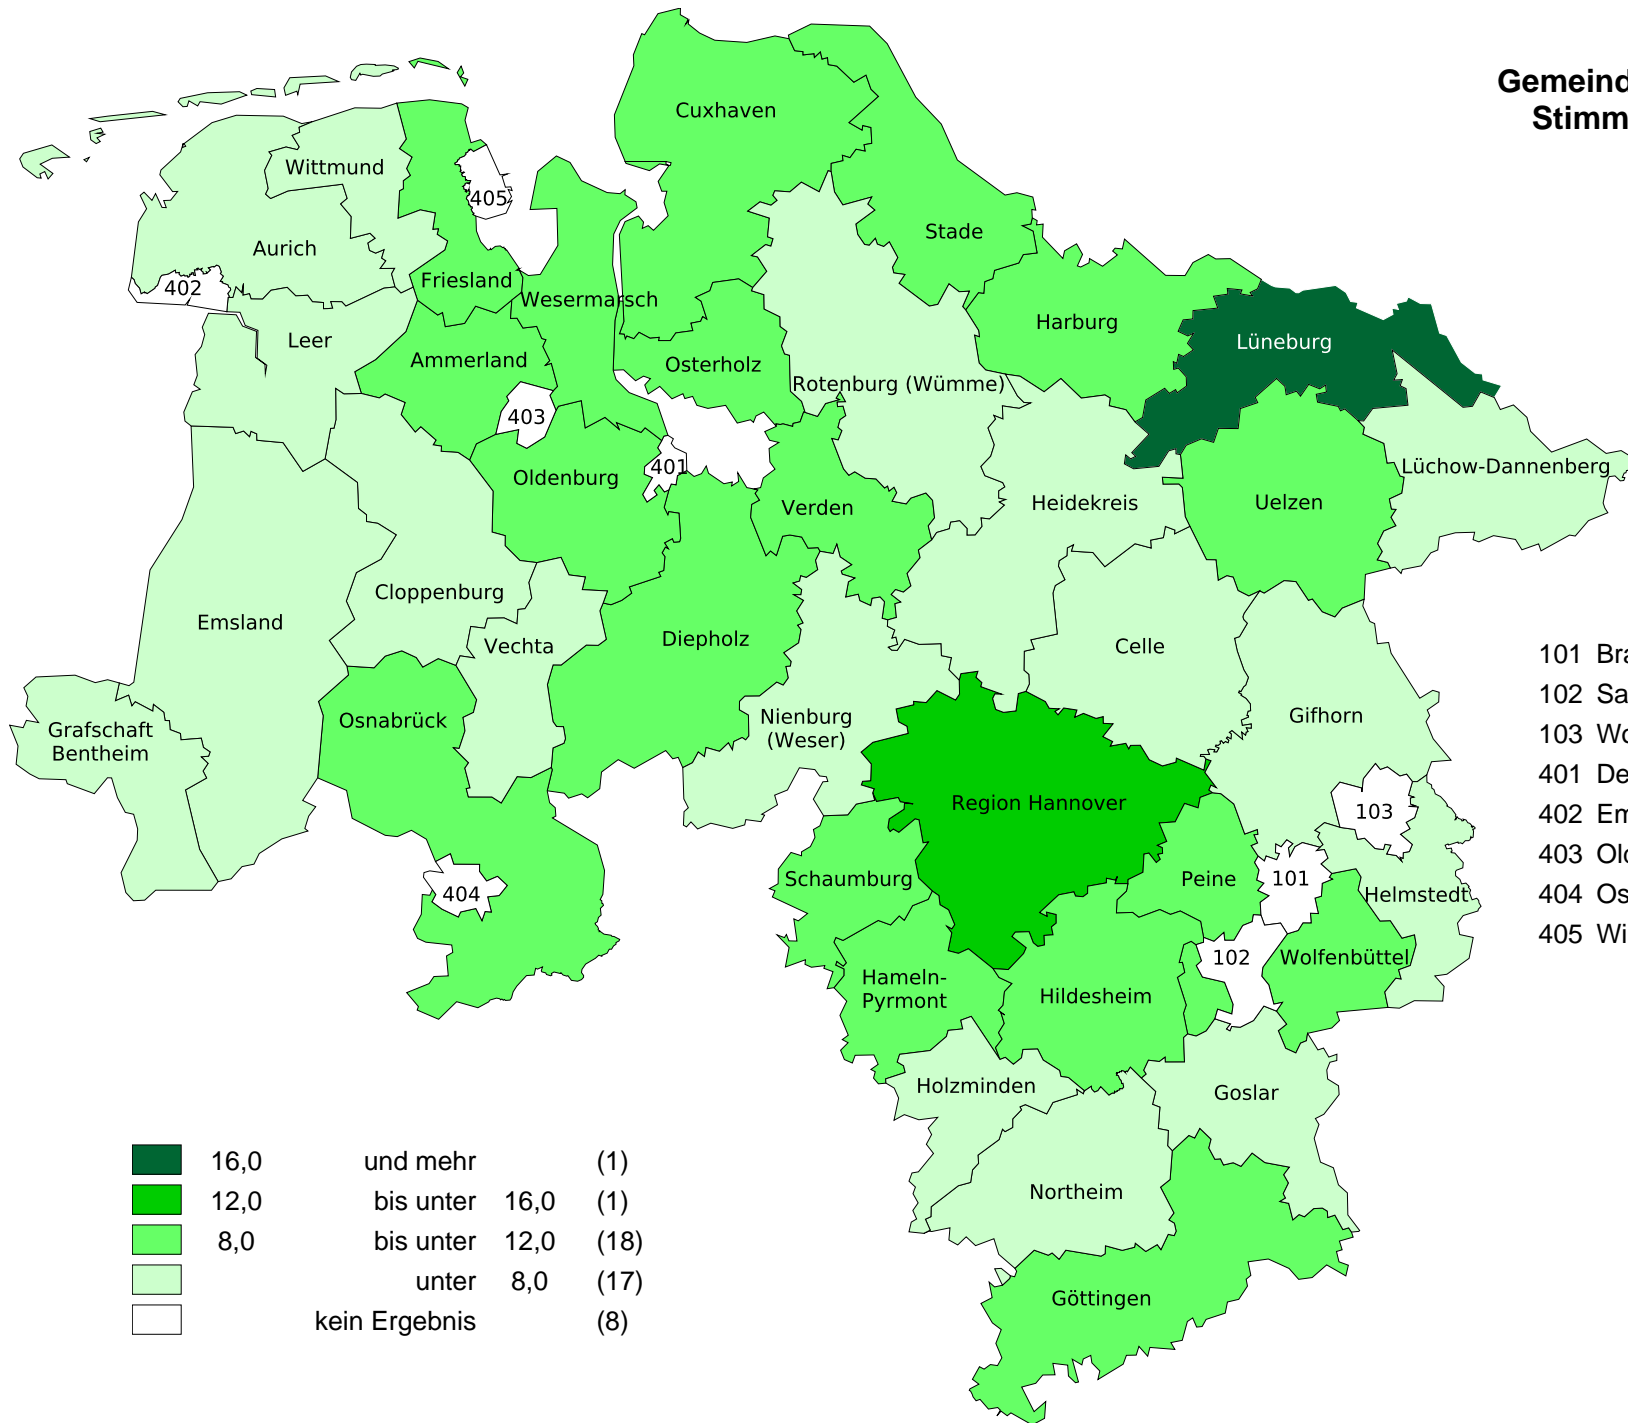

Gemeindewahlen 2016 in Niedersachsen Stimmenanteile der Partei "GRÜNE"

- 101 Braunschweig, Stadt
- 102 Salzgitter, Stadt
- 103 Wolfsburg, Stadt
- 401 Delmenhorst, Stadt
- 402 Emden, Stadt
- 403 Oldenburg (Oldb), Stadt
- 404 Osnabrück, Stadt
- 405 Wilhelmshaven, Stadt

	16,0	und mehr	(1)
	12,0	bis unter 16,0	(1)
	8,0	bis unter 12,0	(18)
		unter 8,0	(17)
		kein Ergebnis	(8)