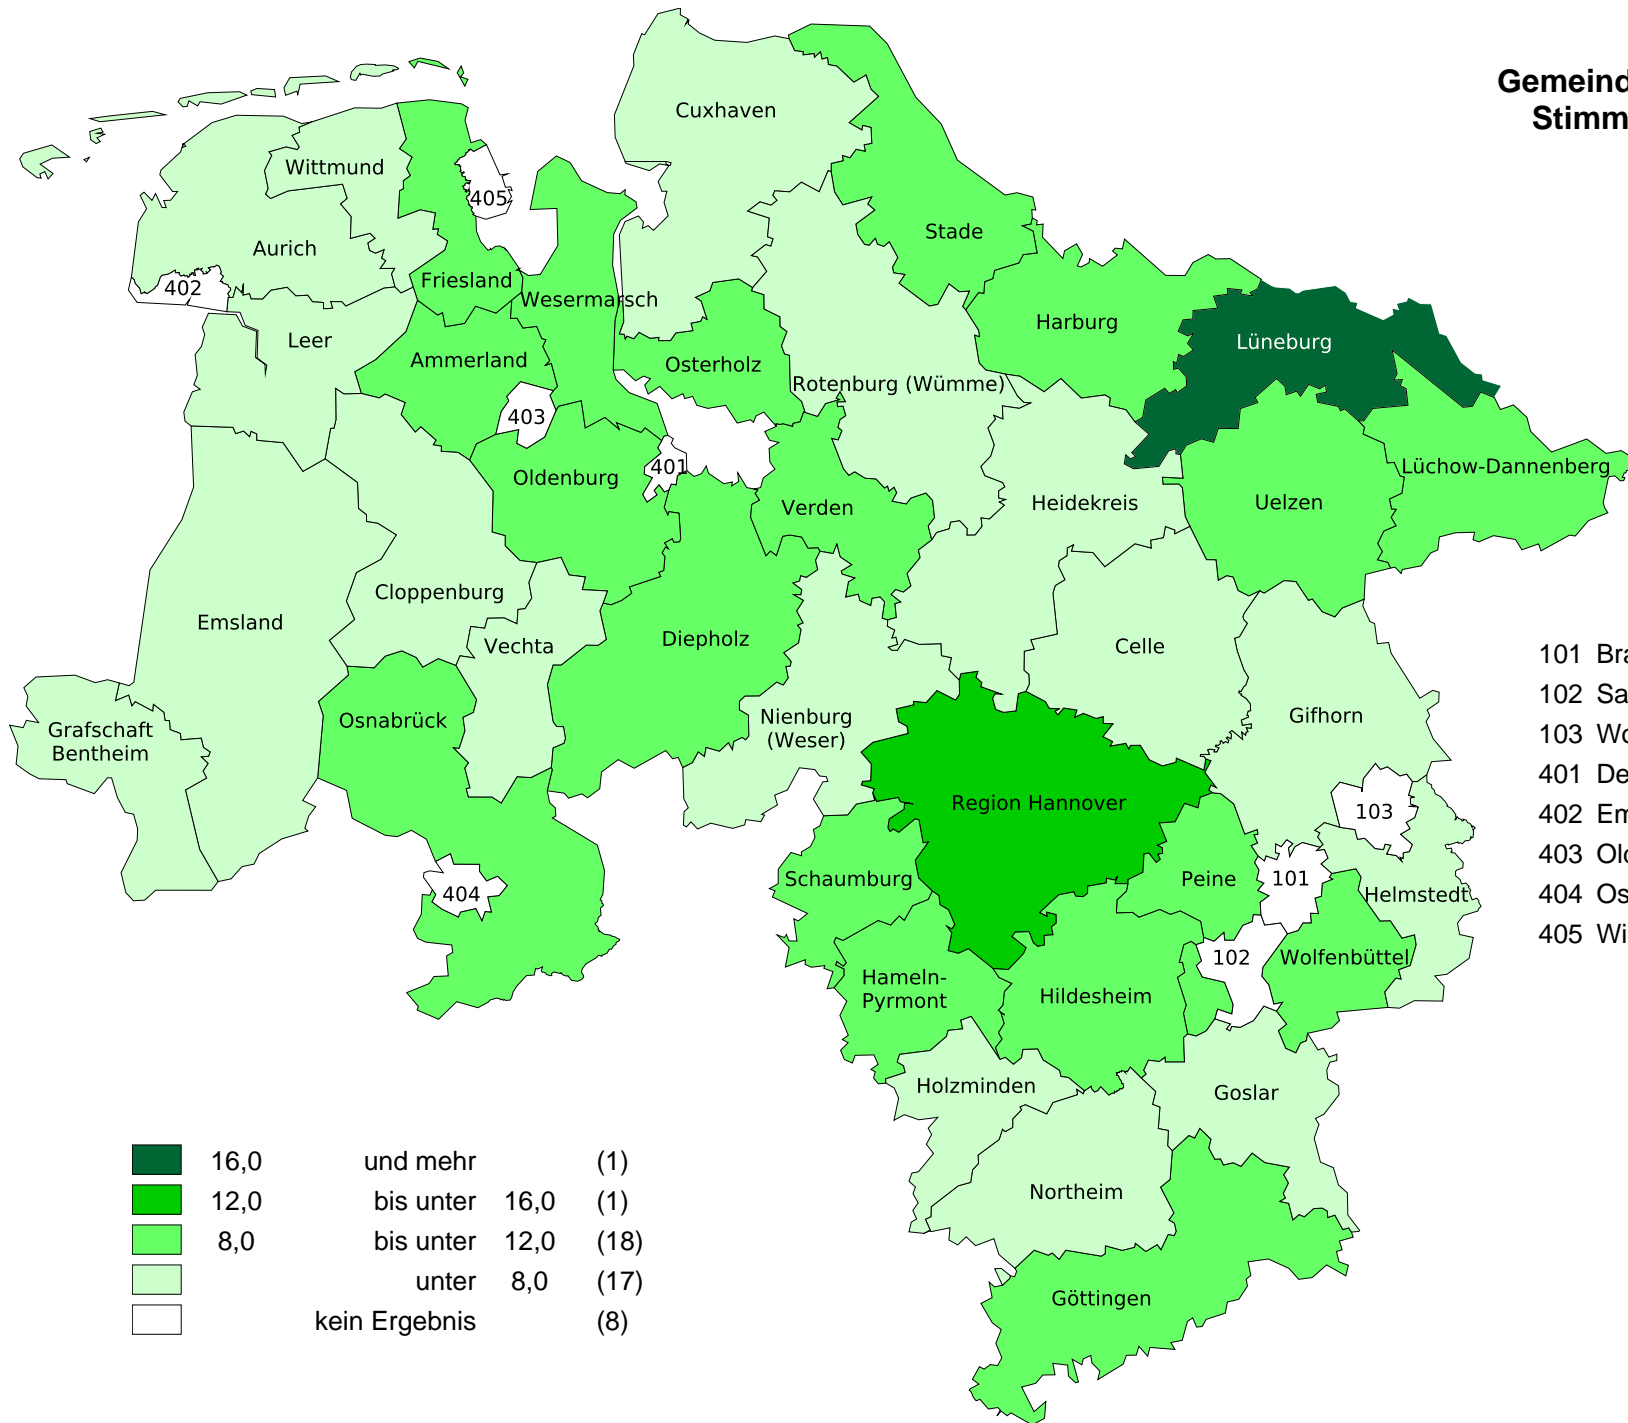

## Gemeindewahlen 2016 in Niedersachsen Stimmenanteile der Partei "GRÜNE"

- 101 Braunschweig, Stadt
- 102 Salzgitter, Stadt
- 103 Wolfsburg, Stadt
- 401 Delmenhorst, Stadt
- 402 Emden, Stadt
- 403 Oldenburg (Oldb), Stadt
- 404 Osnabrück, Stadt
- 405 Wilhelmshaven, Stadt

	16,0	und mehr	(1)
	12,0	bis unter 16,0	(1)
	8,0	bis unter 12,0	(18)
		unter 8,0	(17)
		kein Ergebnis	(8)