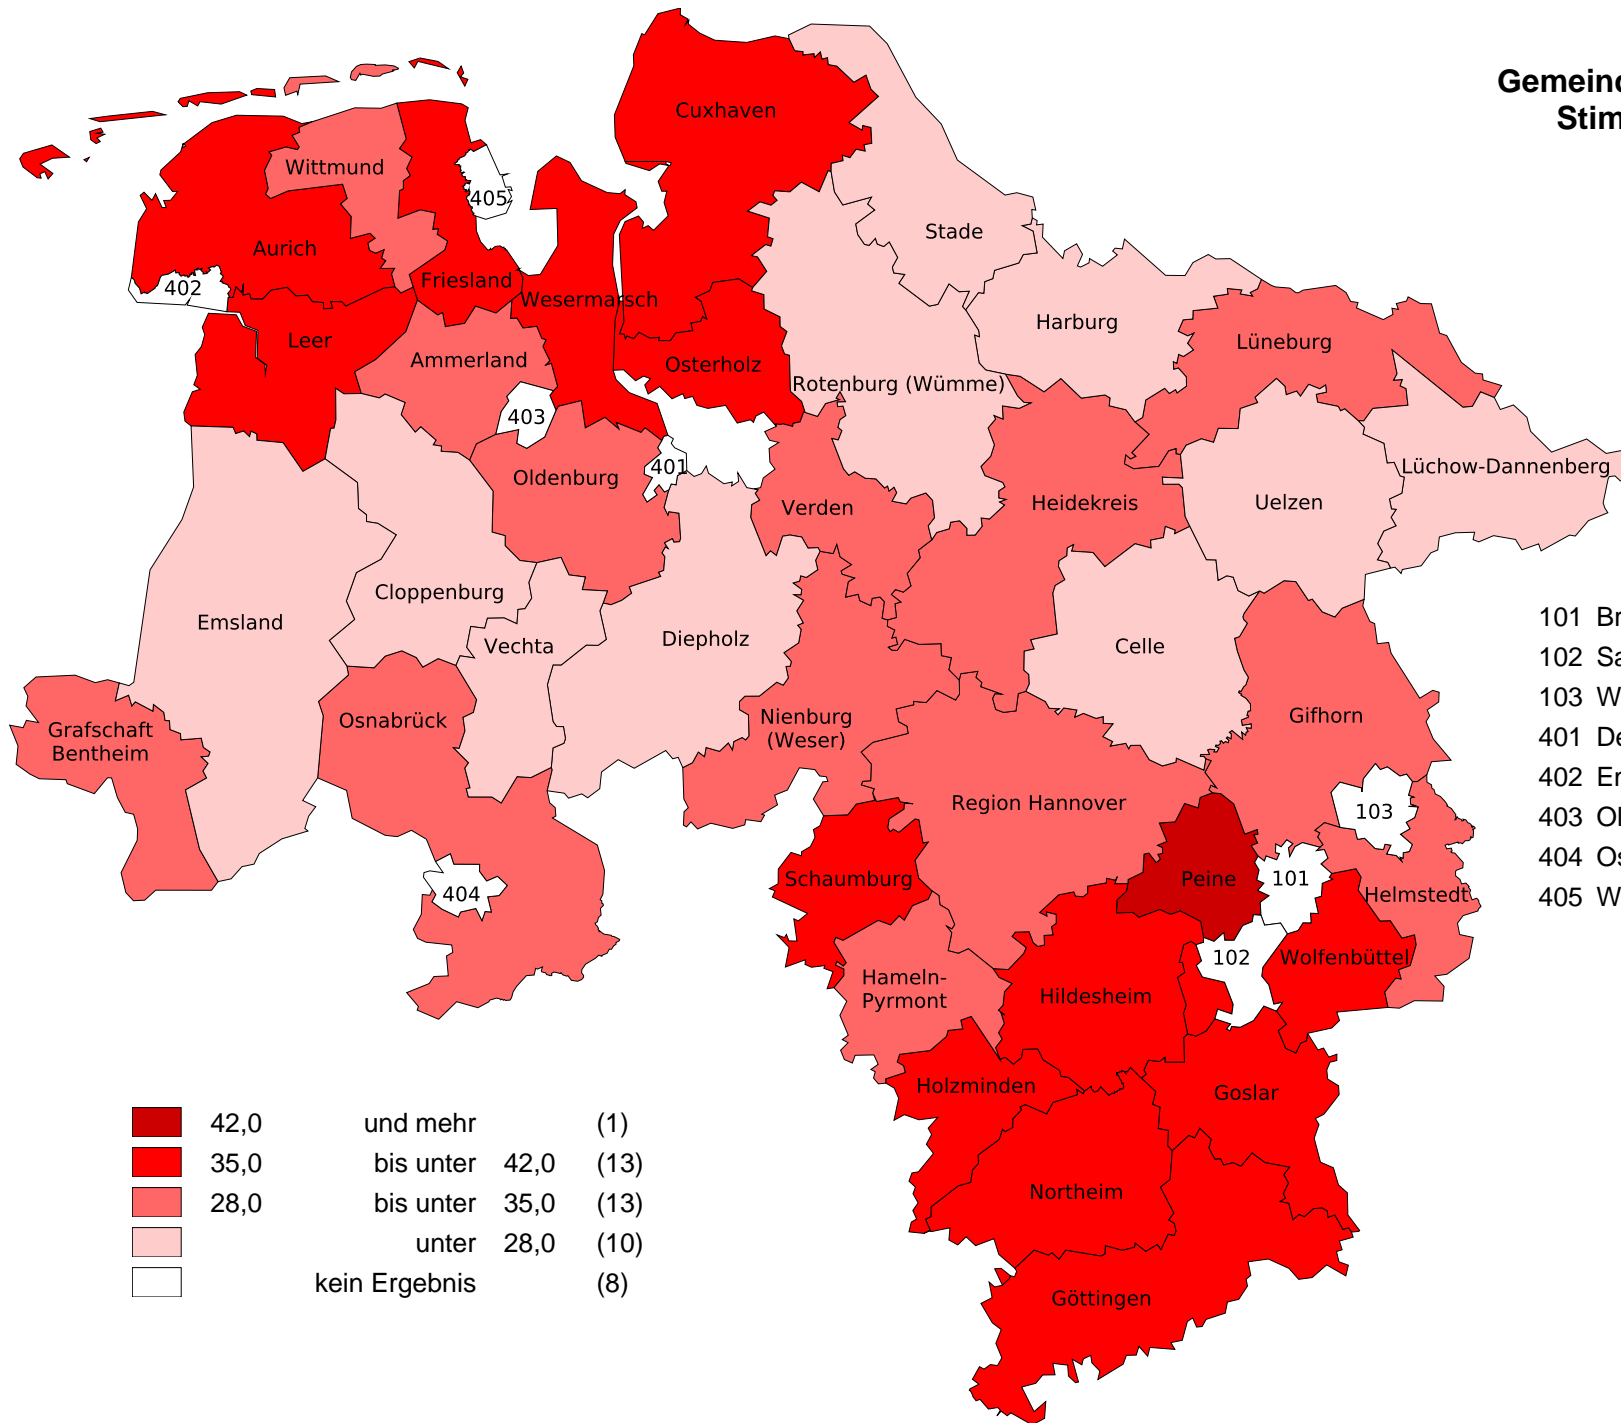

**Gemeindewahlen 2016 in Niedersachsen  
Stimmenanteile der Partei "SPD"**

- 101 Braunschweig, Stadt
- 102 Salzgitter, Stadt
- 103 Wolfsburg, Stadt
- 401 Delmenhorst, Stadt
- 402 Emden, Stadt
- 403 Oldenburg (Oldb), Stadt
- 404 Osnabrück, Stadt
- 405 Wilhelmshaven, Stadt

	42,0	und mehr	(1)
	35,0	bis unter 42,0	(13)
	28,0	bis unter 35,0	(13)
		unter 28,0	(10)
		kein Ergebnis	(8)