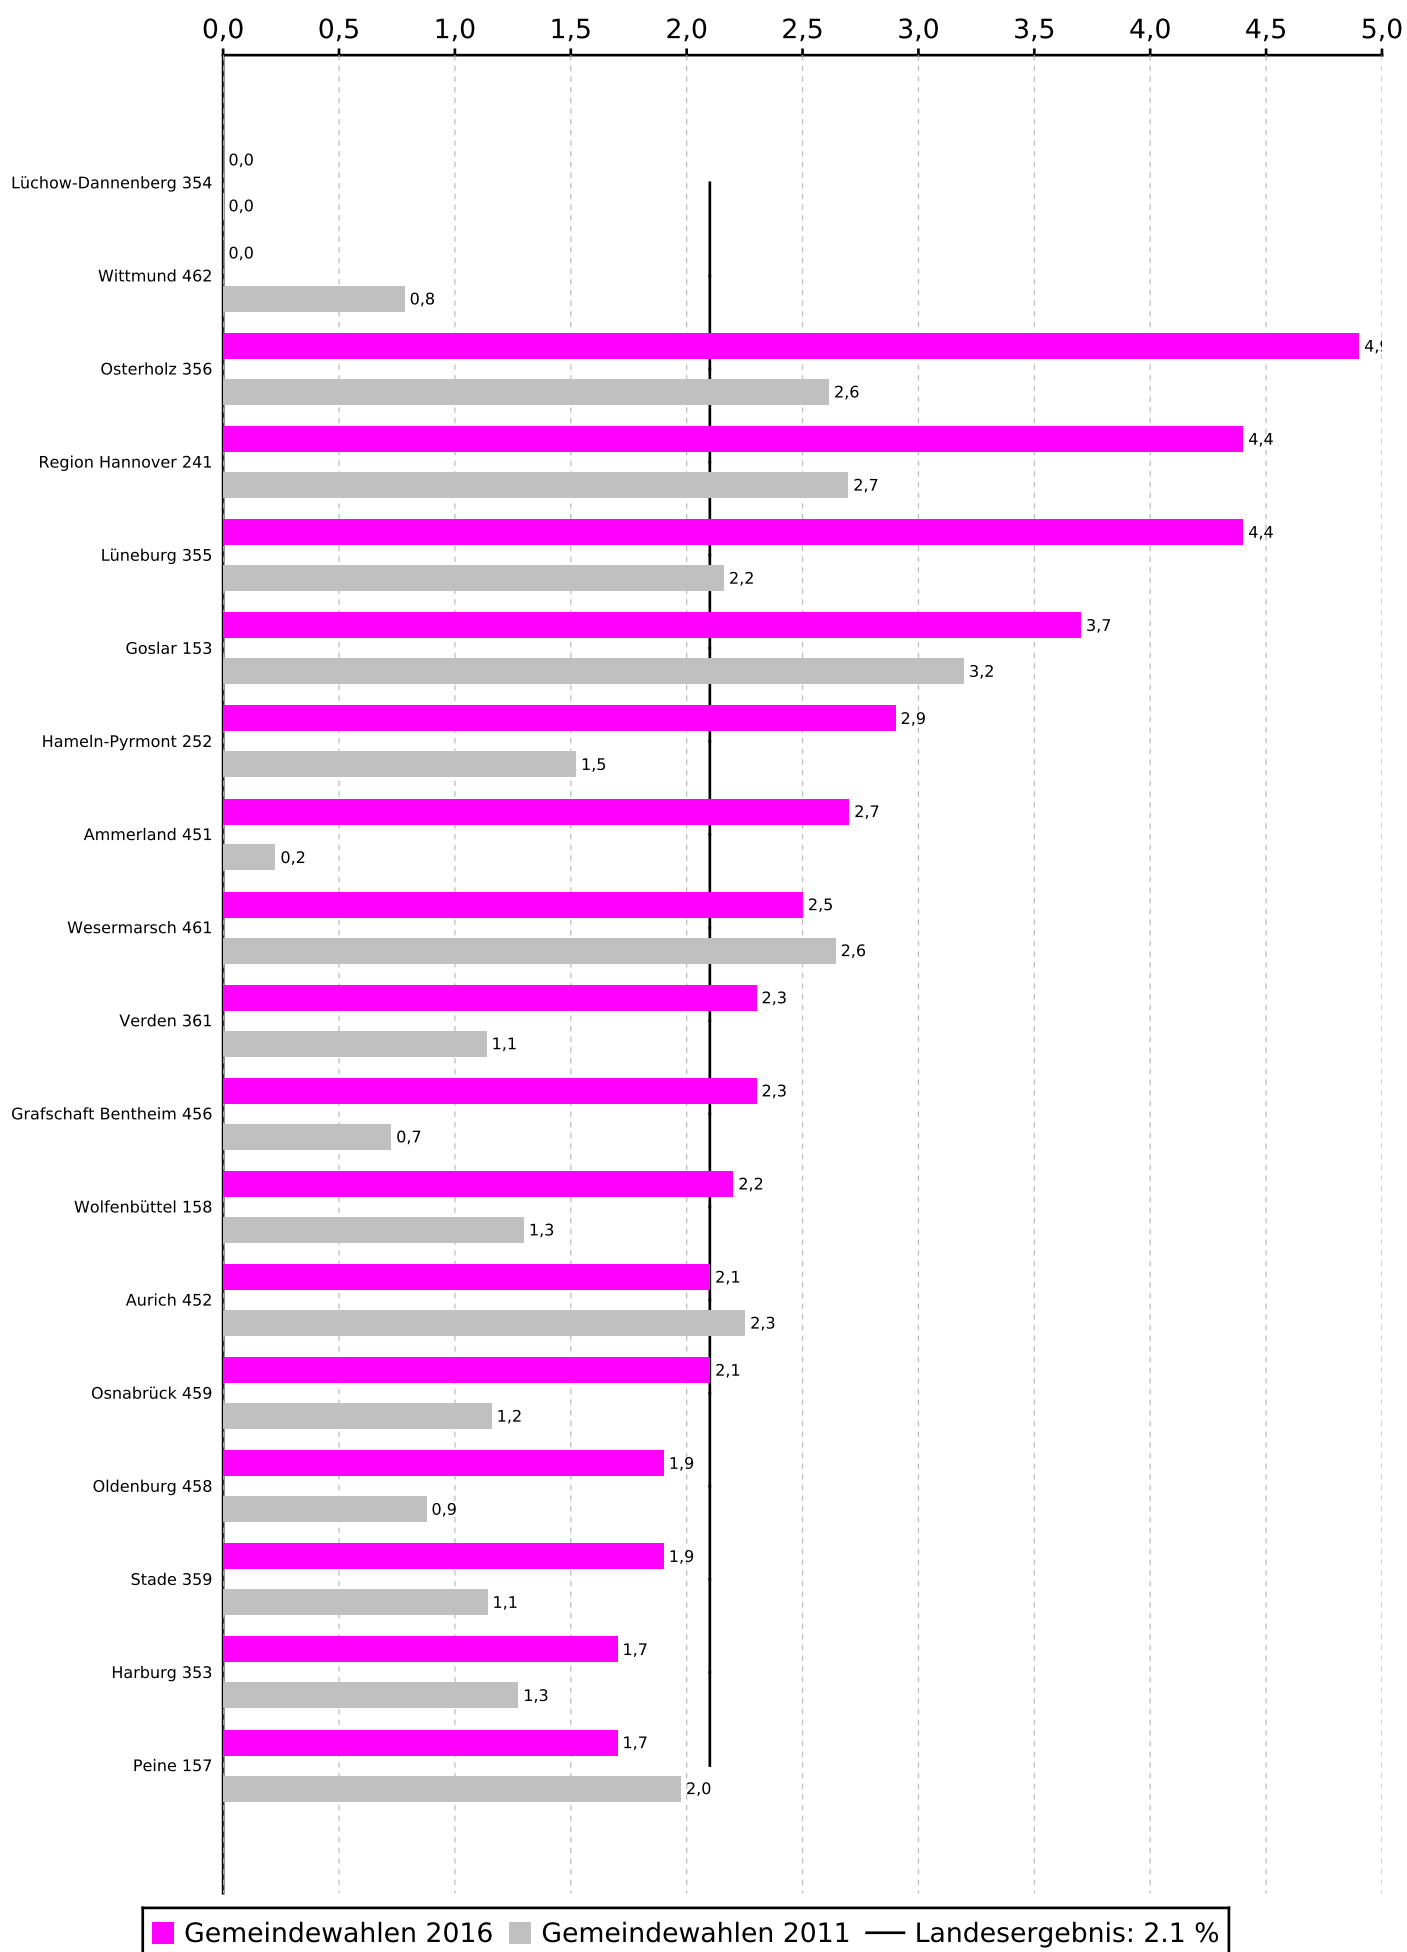

# Stimmenanteile der Partei DIE LINKE. bei den Gemeindewahlen 2016 in Niedersachsen