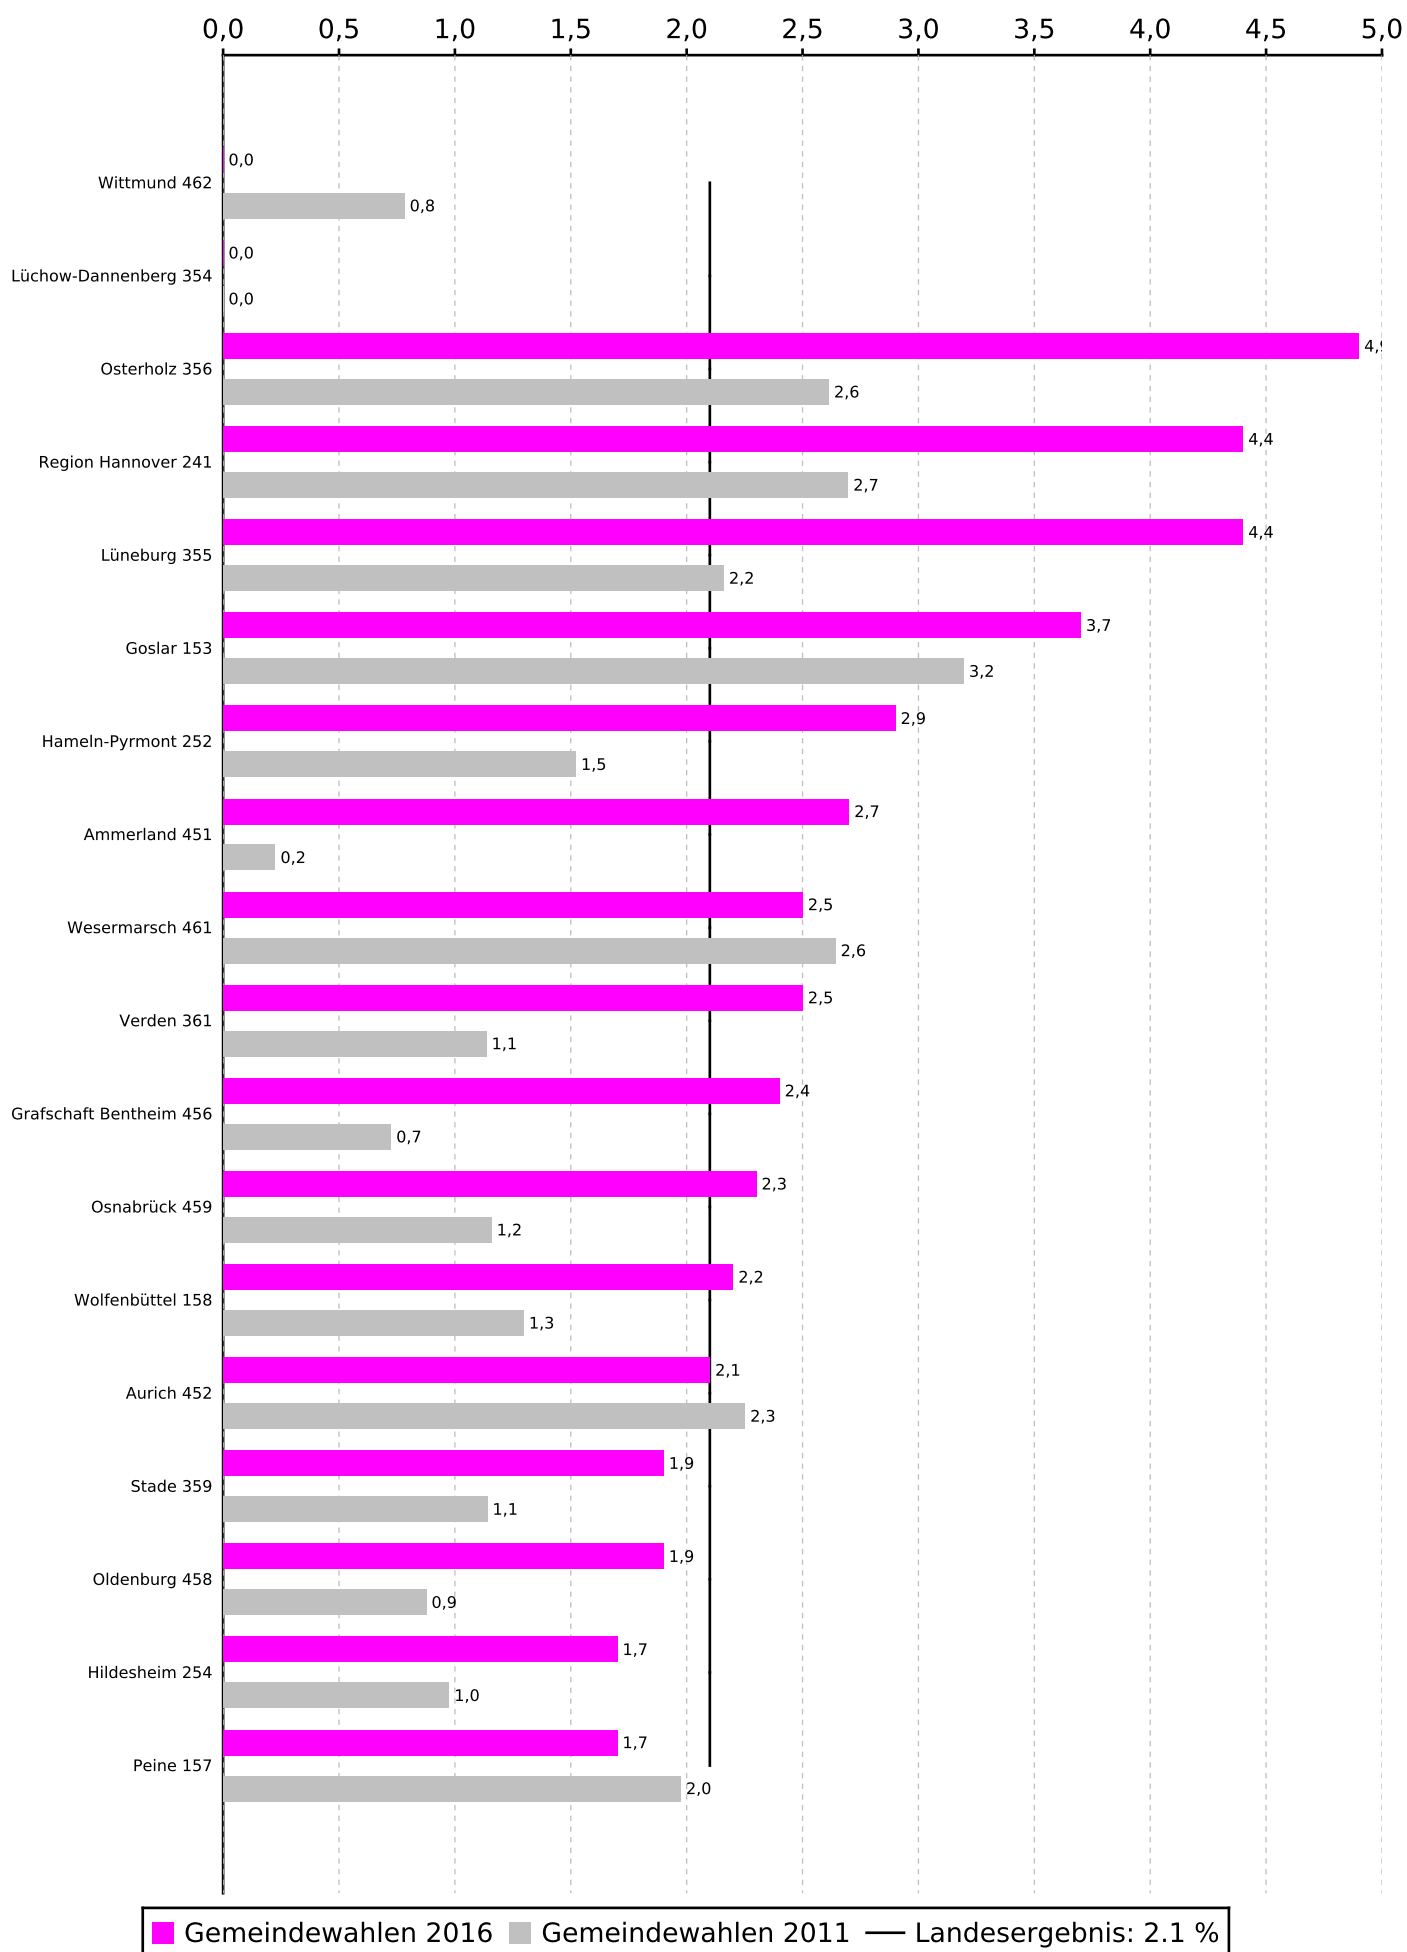

Stimmenanteile der Partei DIE LINKE. bei den Gemeindewahlen 2016 in Niedersachsen

Stimmenanteile der Partei DIE LINKE. bei den Gemeindewahlen 2016 in Niedersachsen