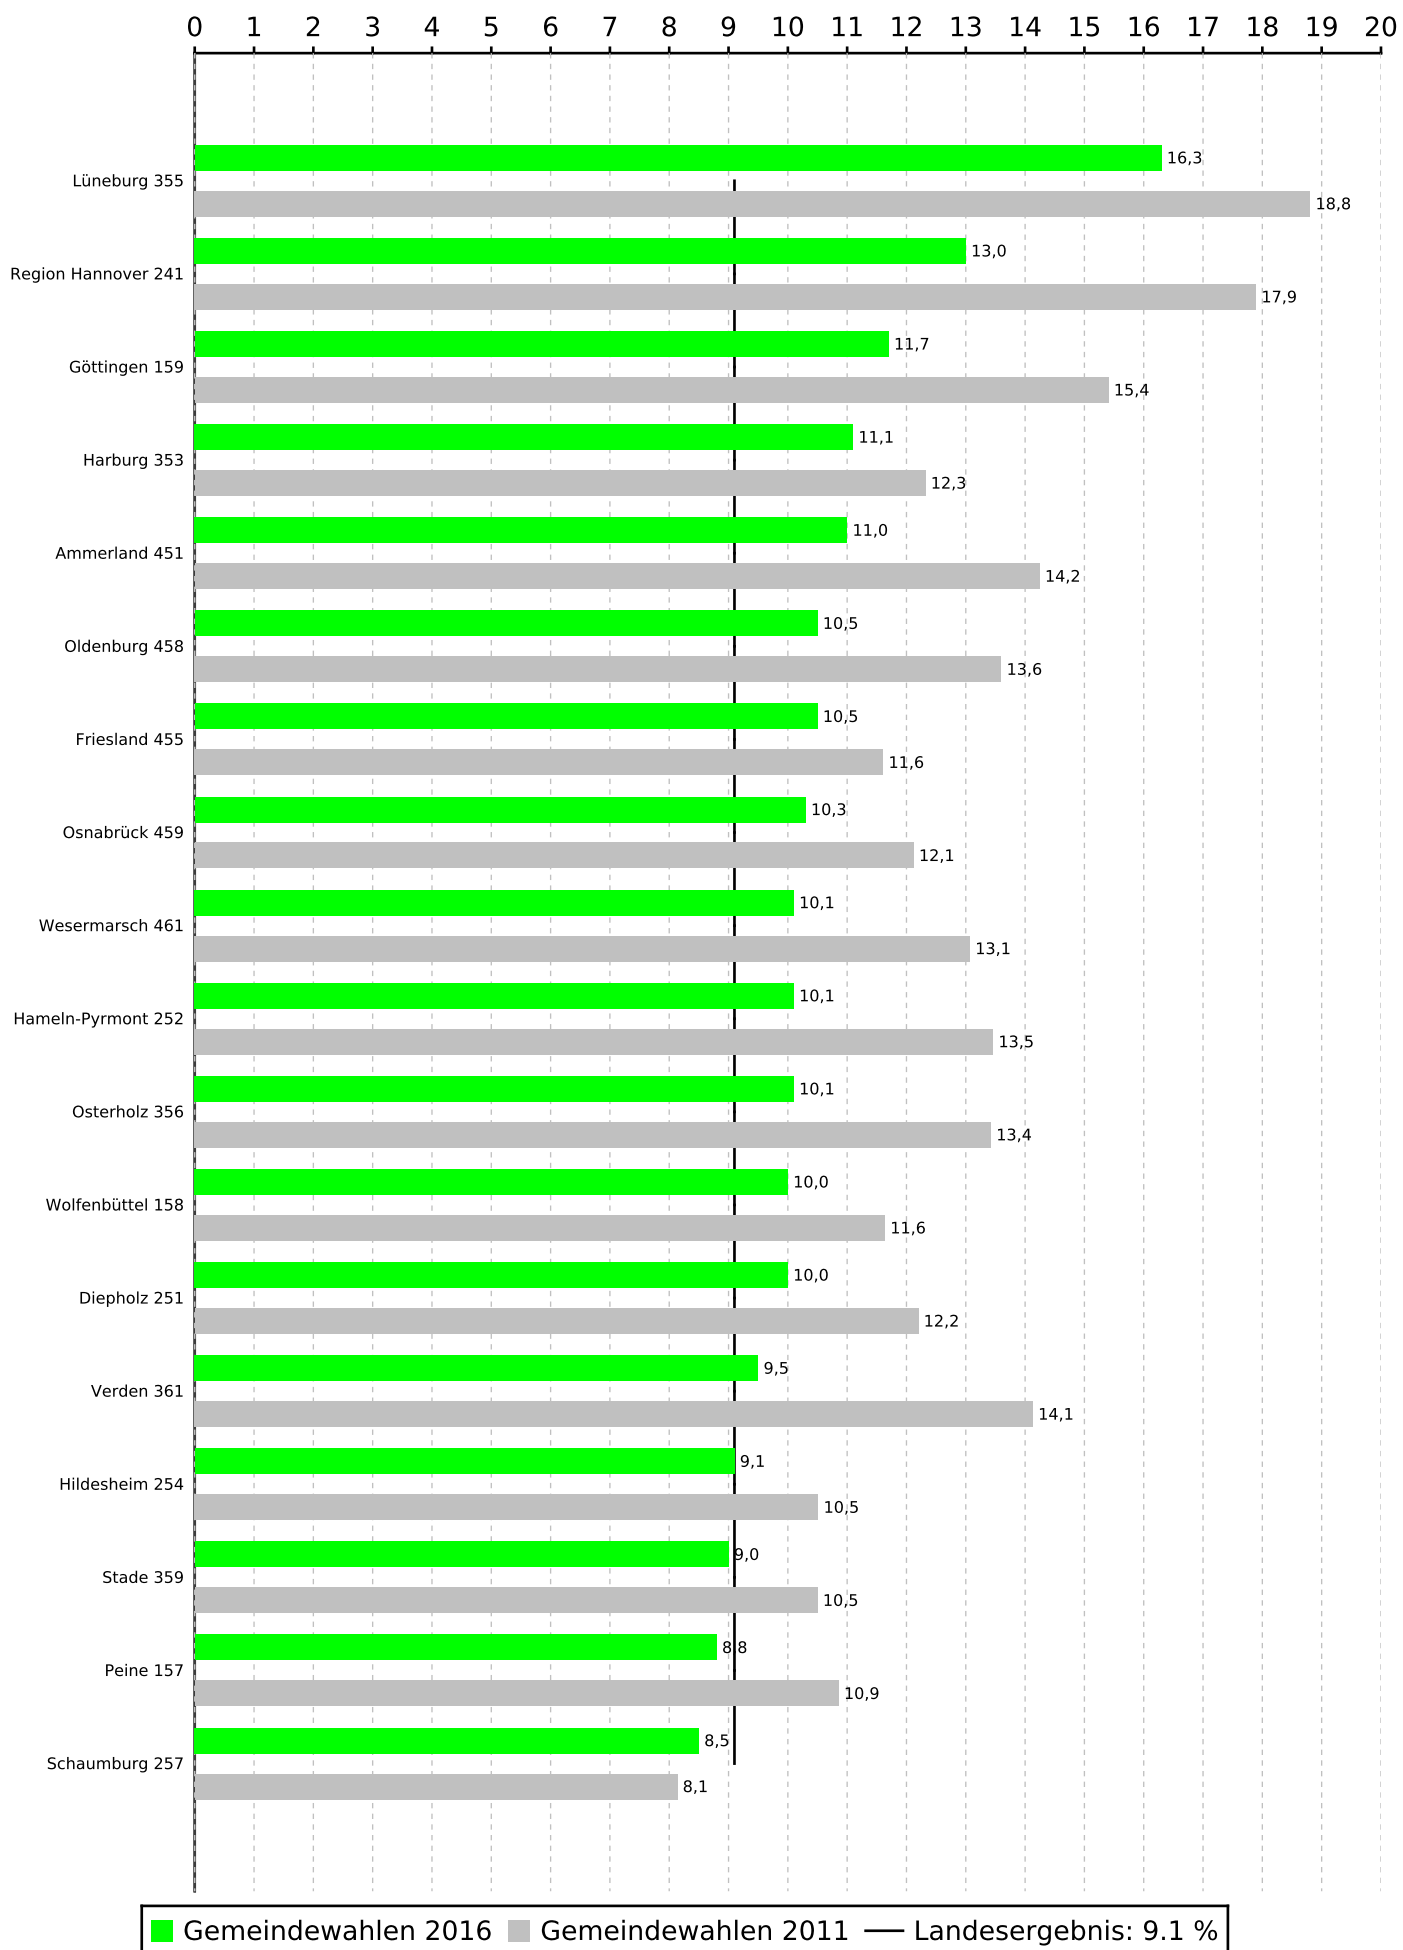

# Stimmenanteile der Partei GRÜNE bei den Gemeindewahlen 2016 in Niedersachsen