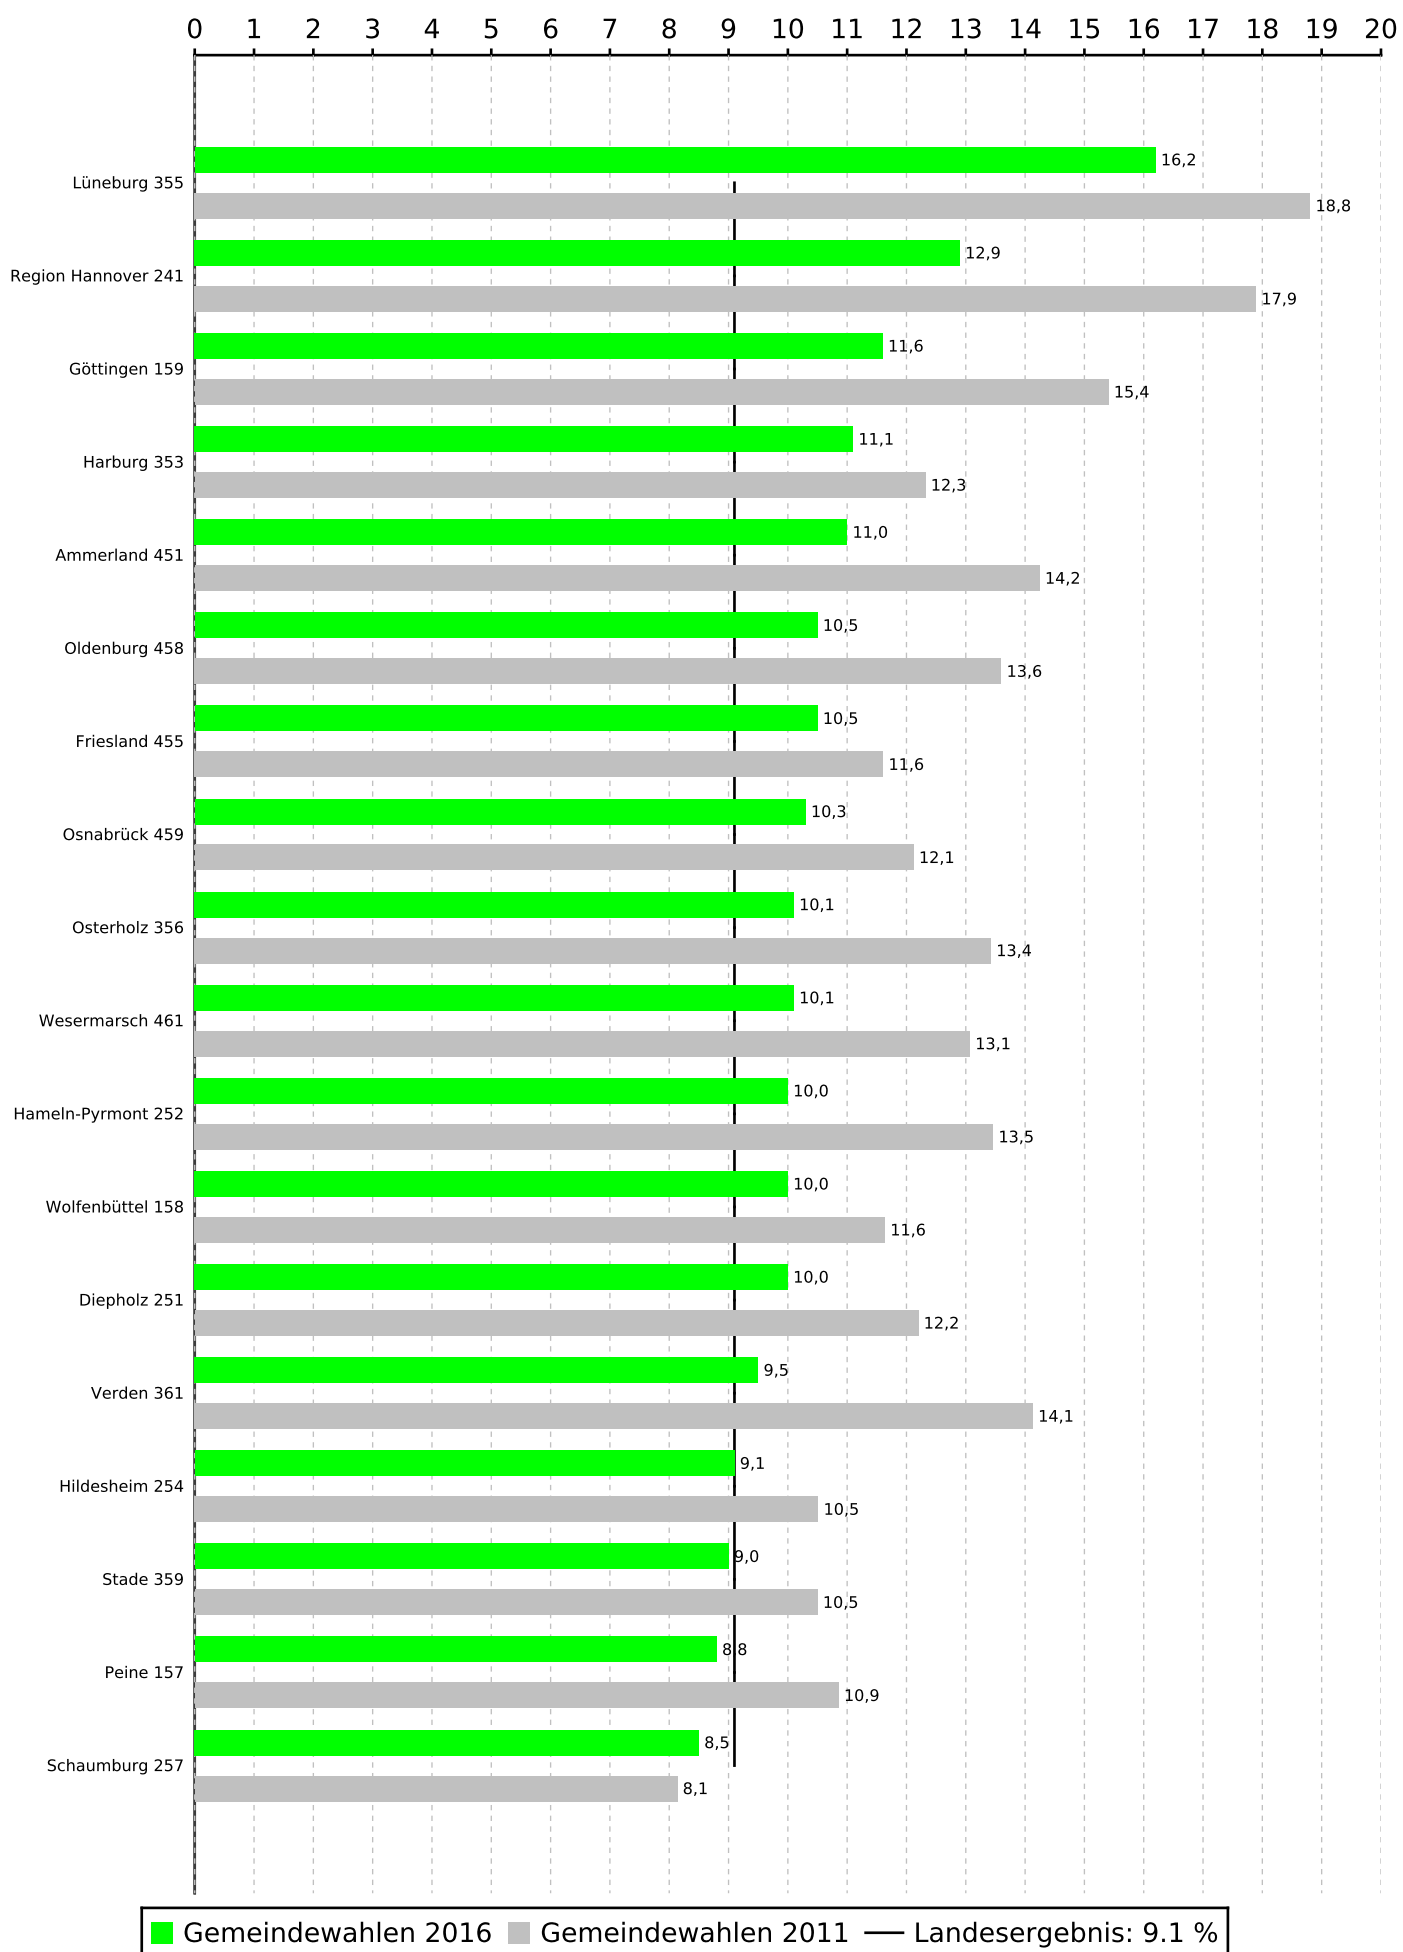

# Stimmenanteile der Partei GRÜNE bei den Gemeindewahlen 2016 in Niedersachsen