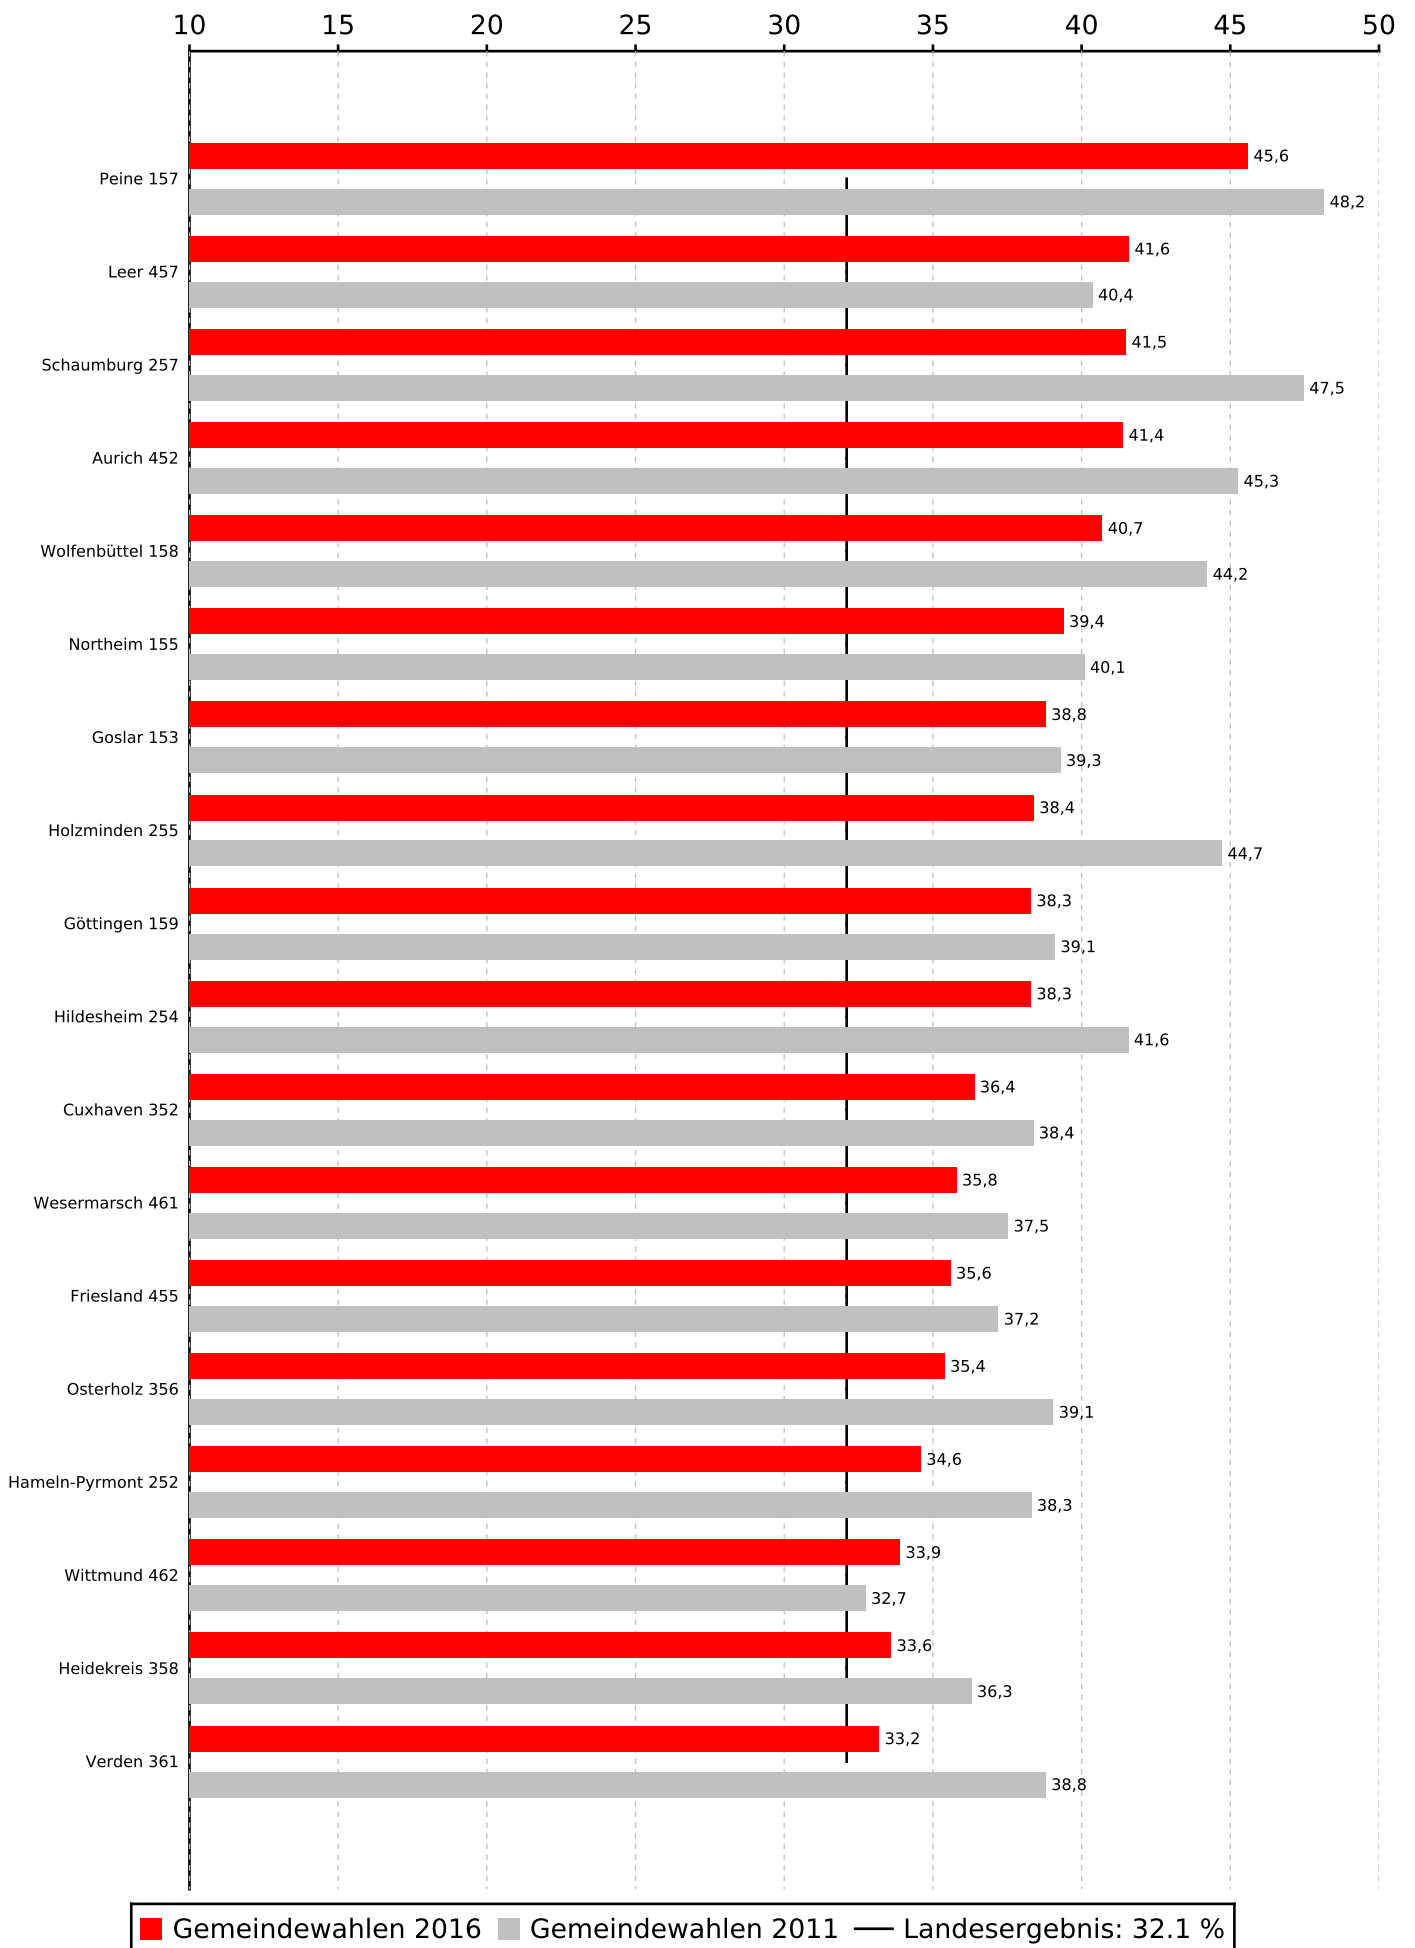

Stimmenanteile der Partei SPD bei den Gemeindewahlen 2016 in Niedersachsen

Stimmenanteile der Partei SPD bei den Gemeindewahlen 2016 in Niedersachsen