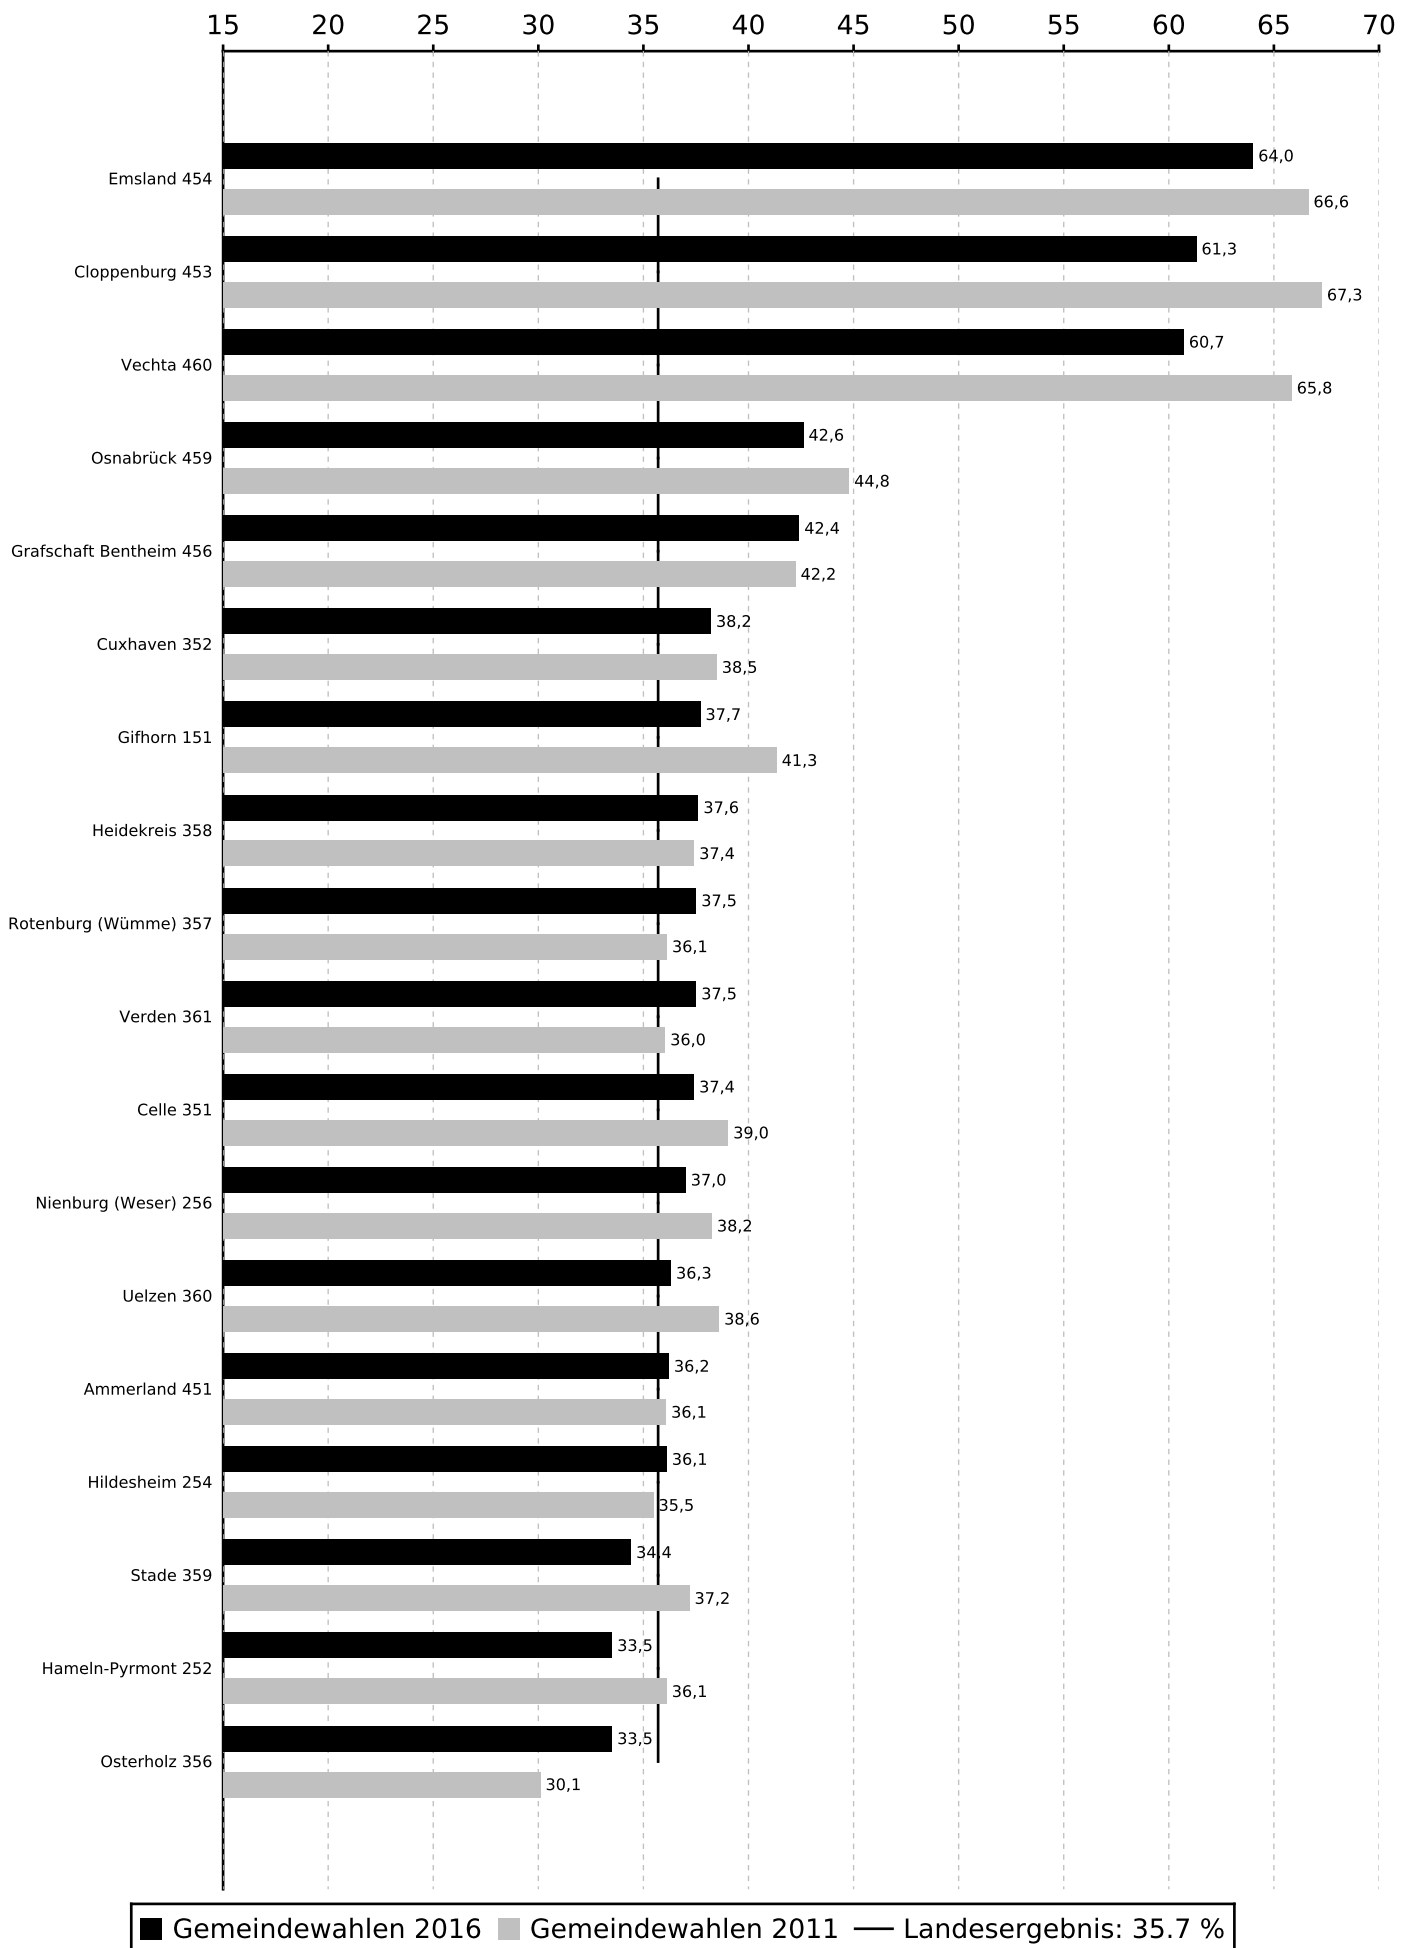

Stimmenanteile der Partei CDU bei den Gemeindewahlen 2016 in Niedersachsen

Stimmenanteile der Partei CDU bei den Gemeindewahlen 2016 in Niedersachsen