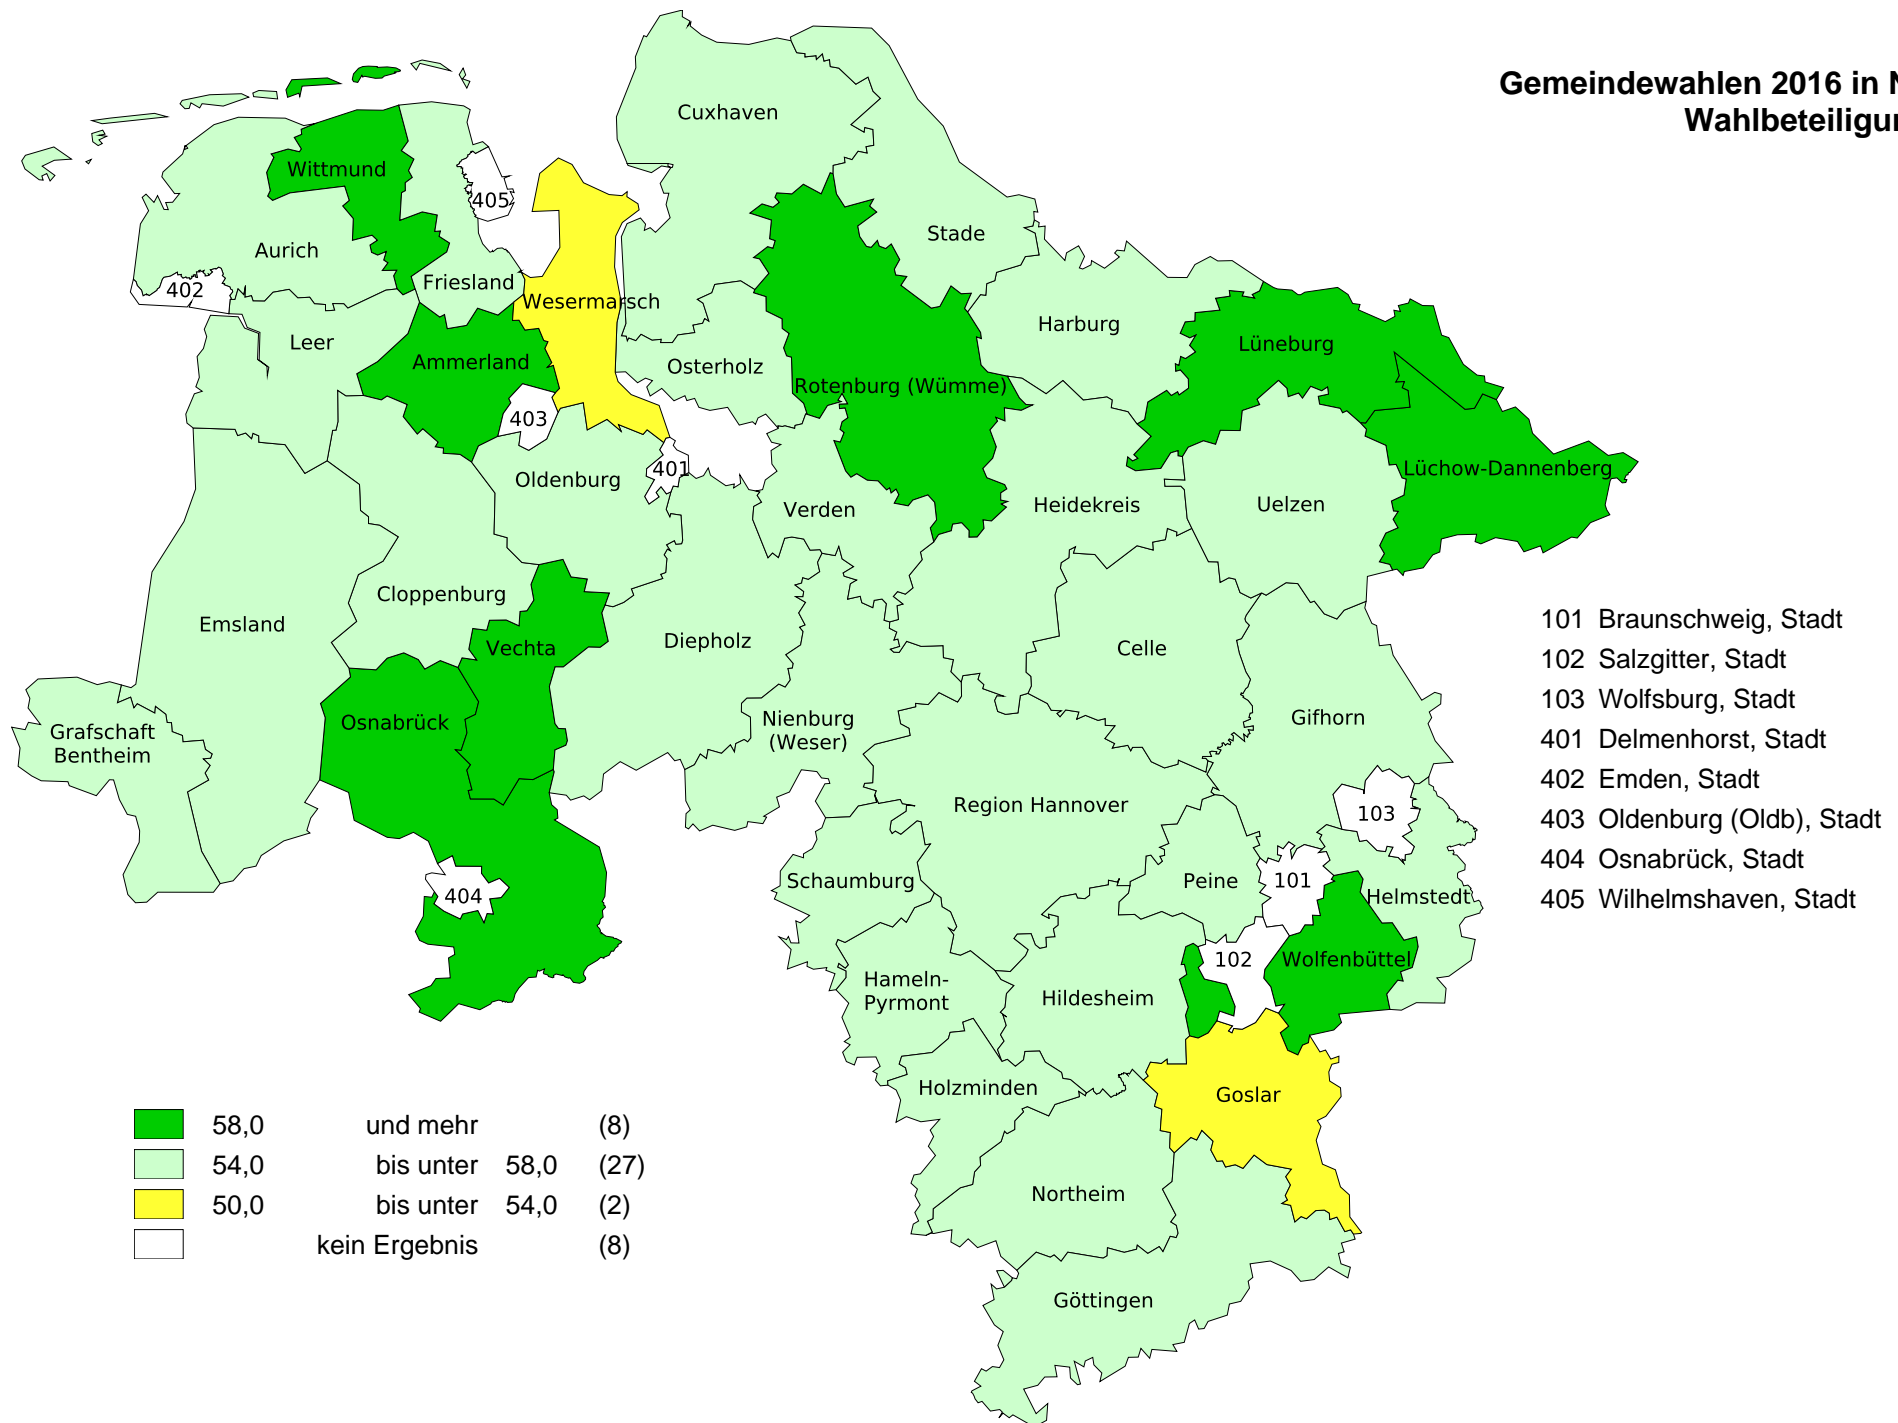

## Gemeindewahlen 2016 in Niedersachsen Wahlbeteiligung

	58,0	und mehr	(8)
	54,0	bis unter 58,0	(27)
	50,0	bis unter 54,0	(2)
		kein Ergebnis	(8)

- 101 Braunschweig, Stadt
- 102 Salzgitter, Stadt
- 103 Wolfsburg, Stadt
- 401 Delmenhorst, Stadt
- 402 Emden, Stadt
- 403 Oldenburg (Oldb), Stadt
- 404 Osnabrück, Stadt
- 405 Wilhelmshaven, Stadt