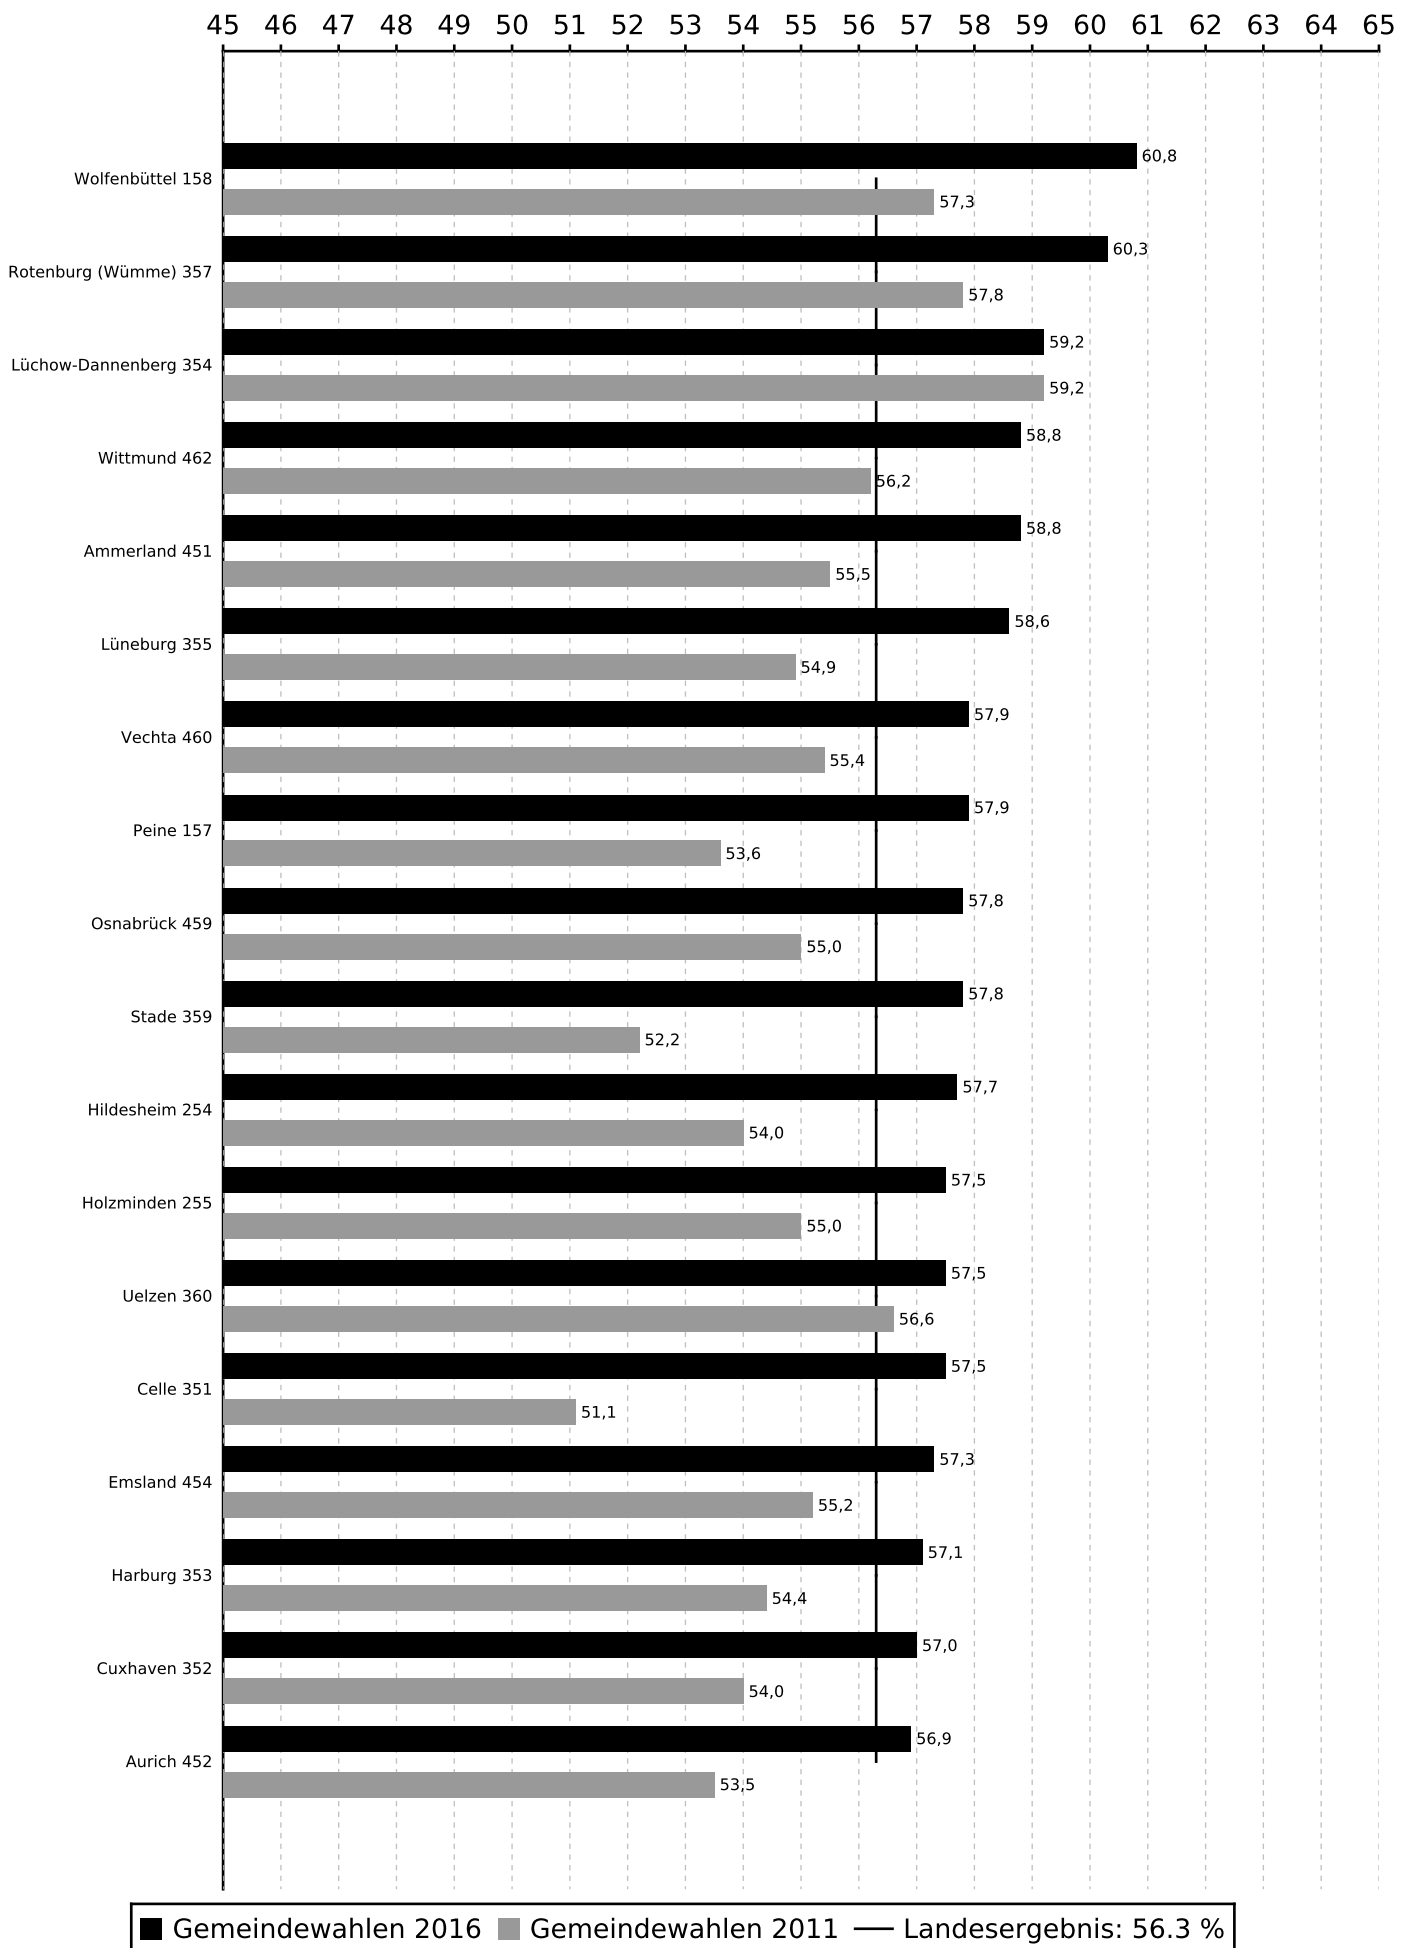

Wahlbeteiligung bei den Gemeindewahlen 2016 in Niedersachsen

Wahlbeteiligung bei den Gemeindewahlen 2016 in Niedersachsen