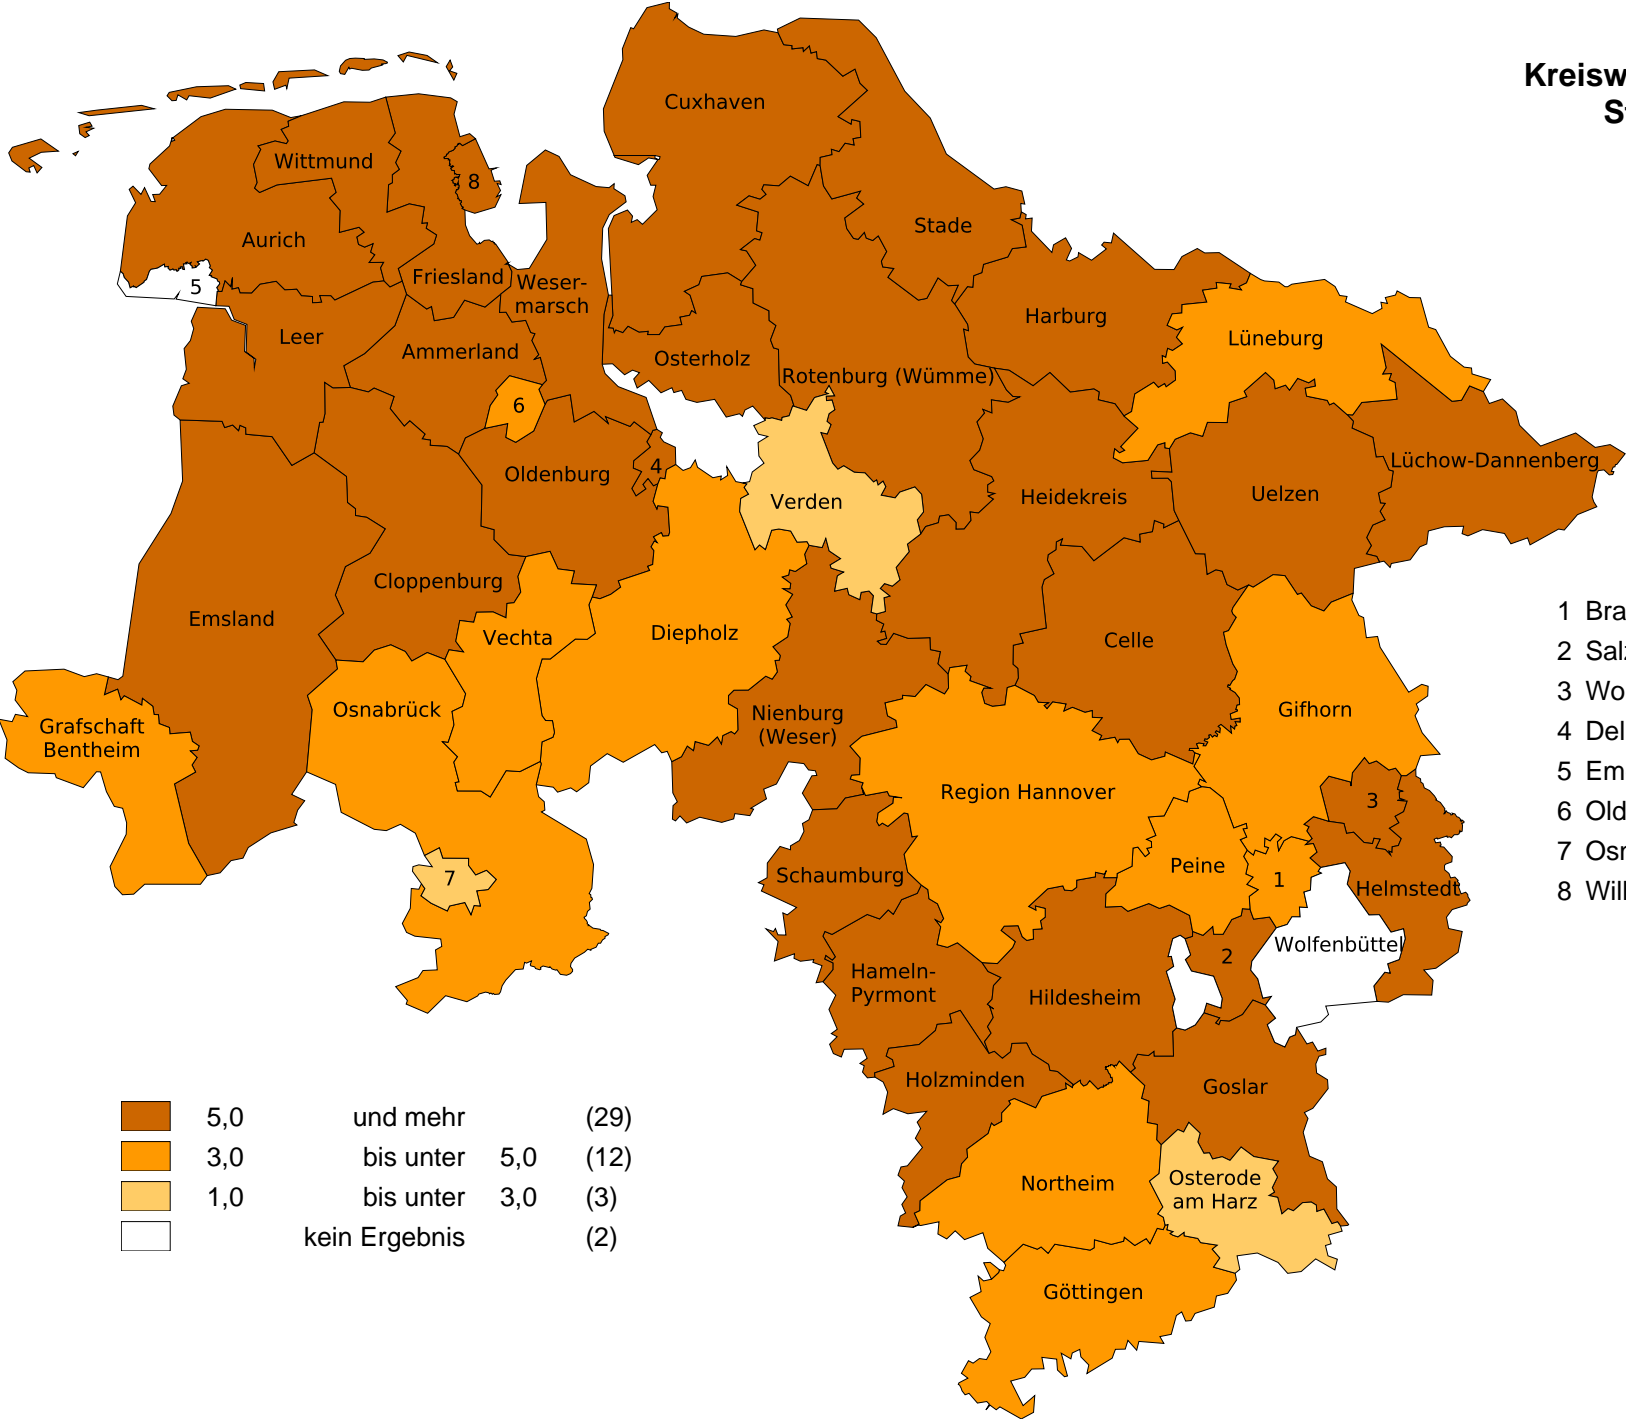

**Kreiswahlen 2011 in Niedersachsen
Stimmenanteile der WGR**

- 1 Braunschweig, Stadt
- 2 Salzgitter, Stadt
- 3 Wolfsburg, Stadt
- 4 Delmenhorst, Stadt
- 5 Emden, Stadt
- 6 Oldenburg (Oldb), Stadt
- 7 Osnabrück, Stadt
- 8 Wilhelmshaven, Stadt

	5,0	und mehr	(29)
	3,0	bis unter 5,0	(12)
	1,0	bis unter 3,0	(3)
		kein Ergebnis	(2)