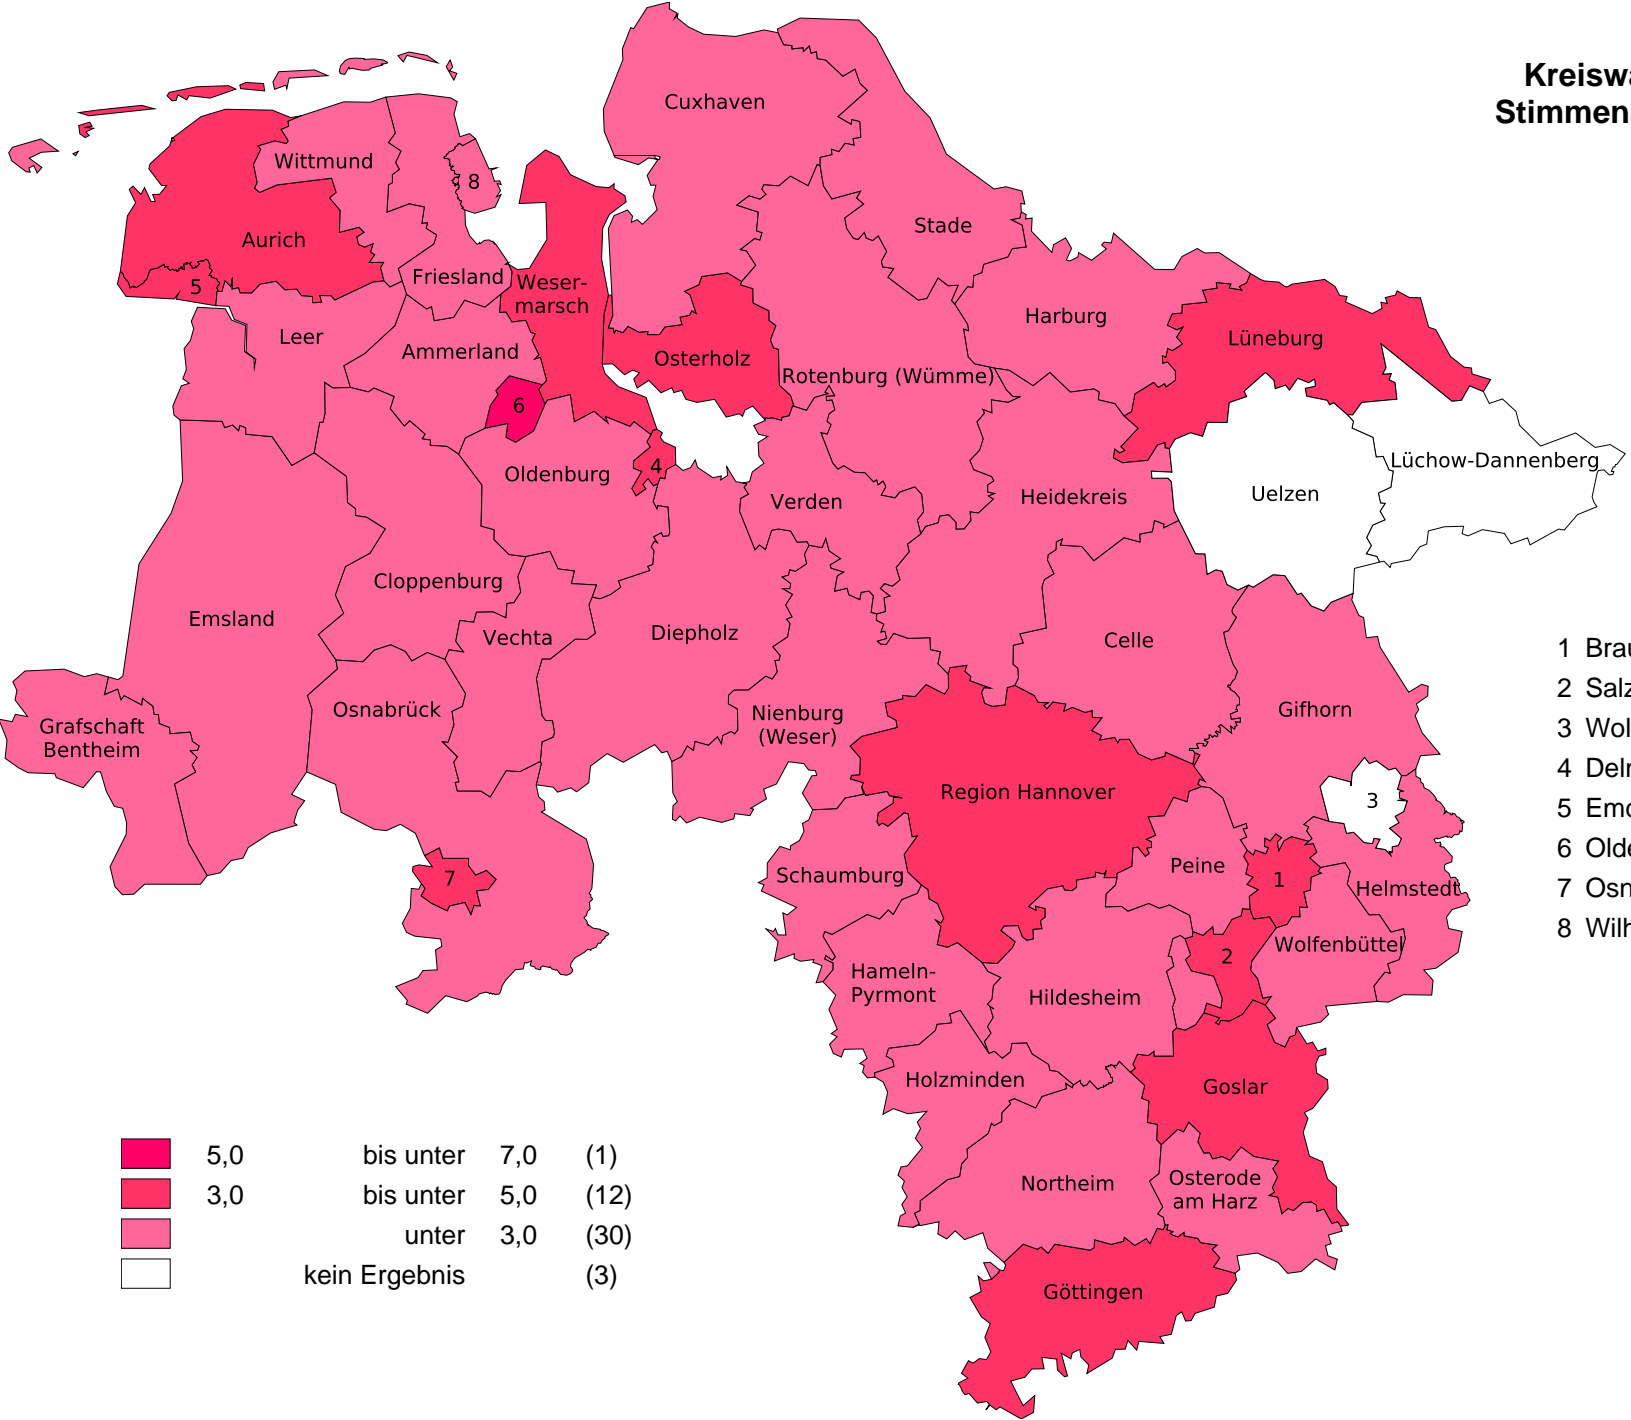

**Kreiswahlen 2011 in Niedersachsen
Stimmenanteile der Partei "DIE LINKE."**

	5,0	bis unter	7,0	(1)
	3,0	bis unter	5,0	(12)
		unter	3,0	(30)
		kein Ergebnis		(3)

- 1 Braunschweig, Stadt
- 2 Salzgitter, Stadt
- 3 Wolfsburg, Stadt
- 4 Delmenhorst, Stadt
- 5 Emden, Stadt
- 6 Oldenburg (Oldb), Stadt
- 7 Osnabrück, Stadt
- 8 Wilhelmshaven, Stadt