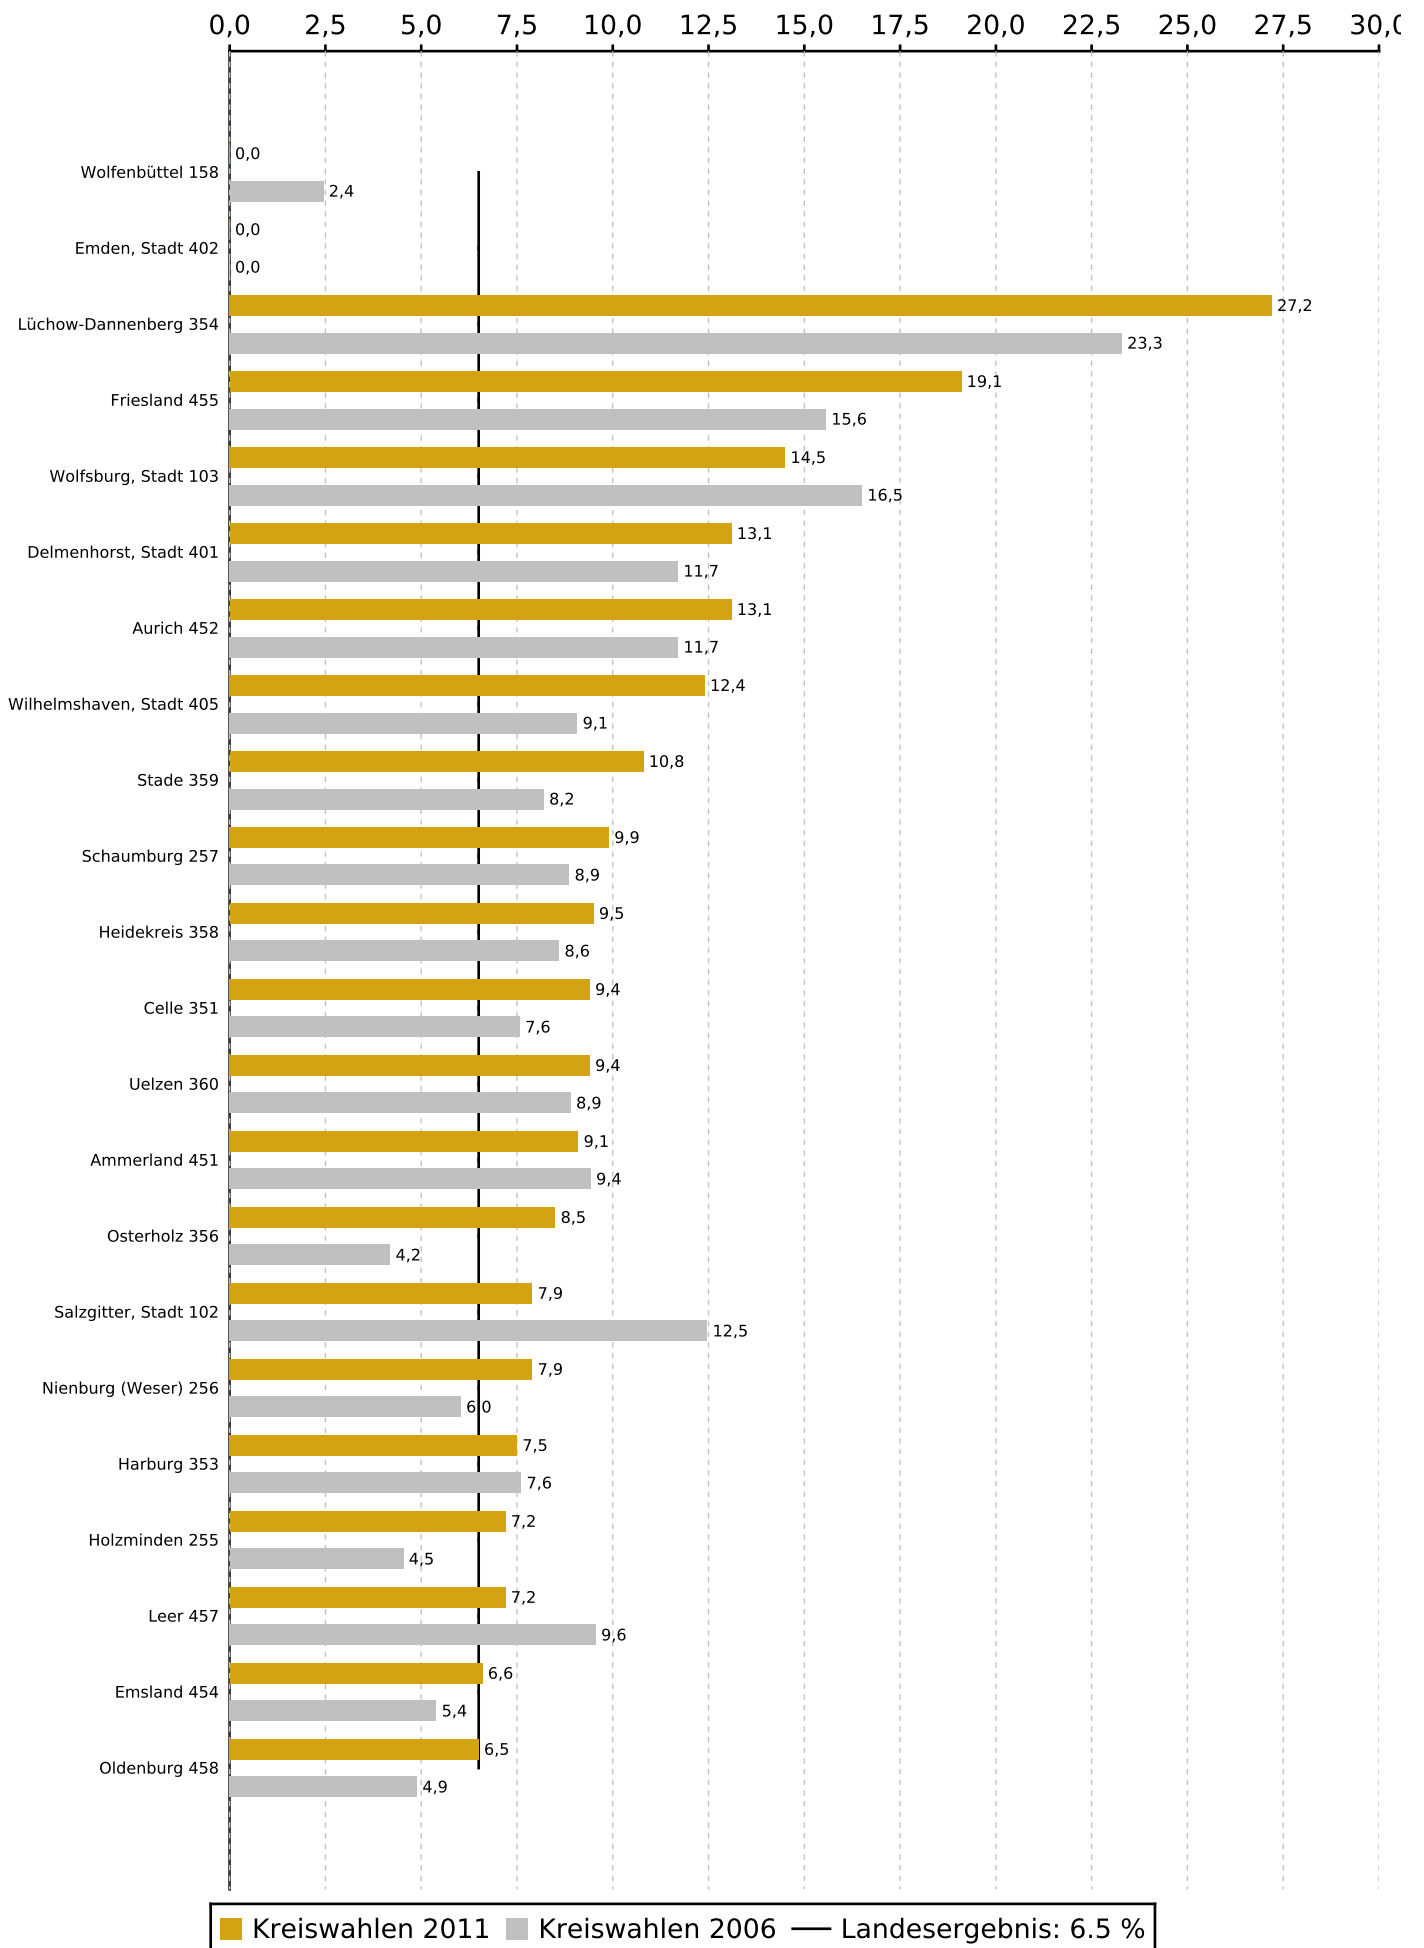

# Stimmenanteile der WGR bei den Kreiswahlen 2011 in Niedersachsen