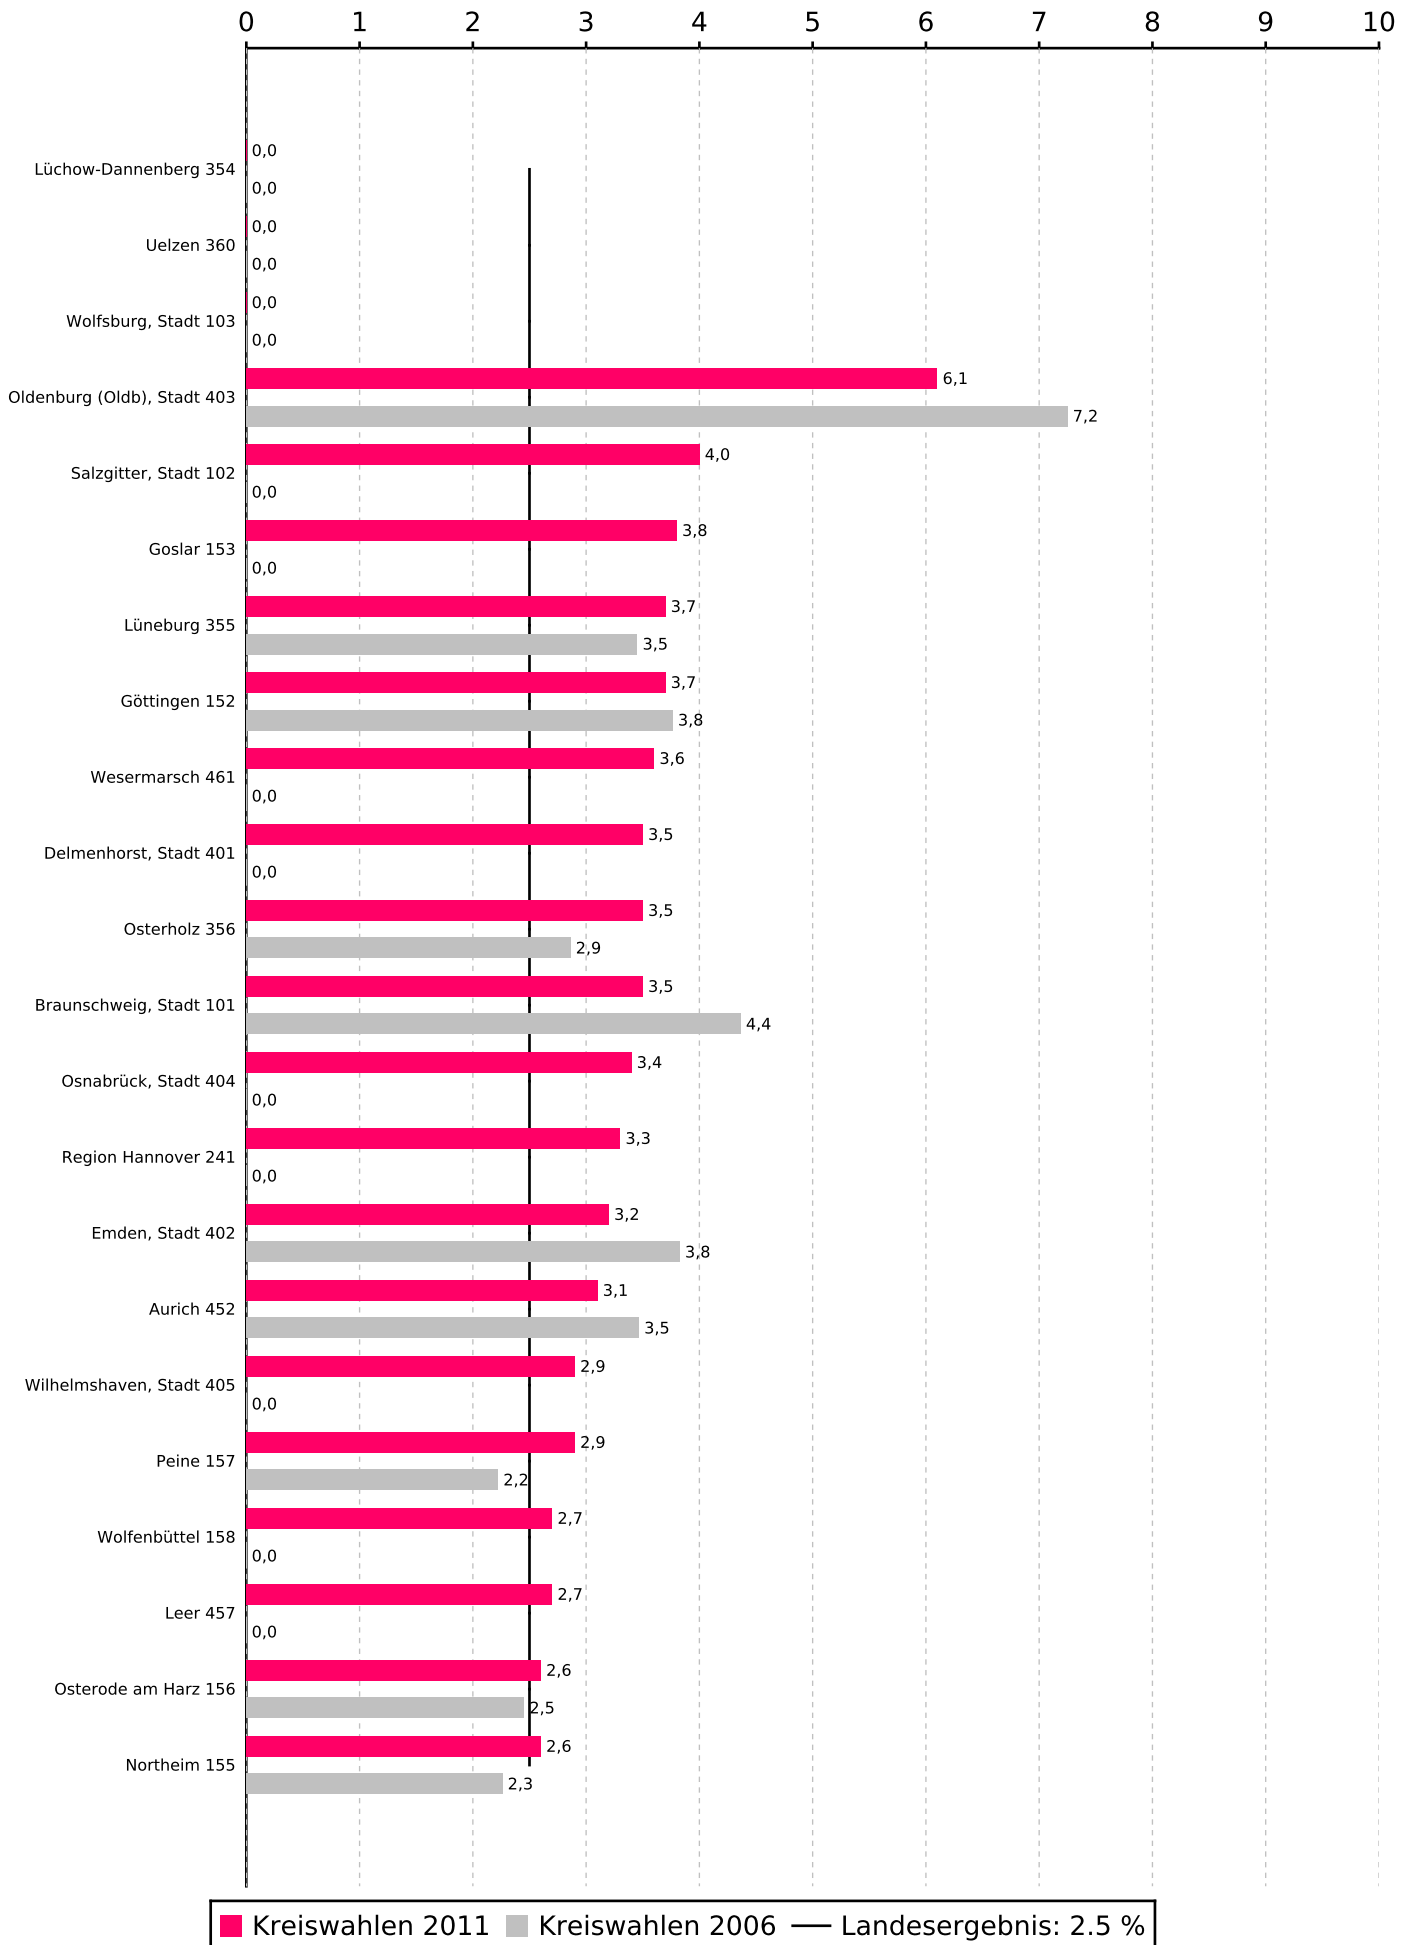

# Stimmenanteile der Partei DIE LINKE. bei den Kreiswahlen 2011 in Niedersachsen