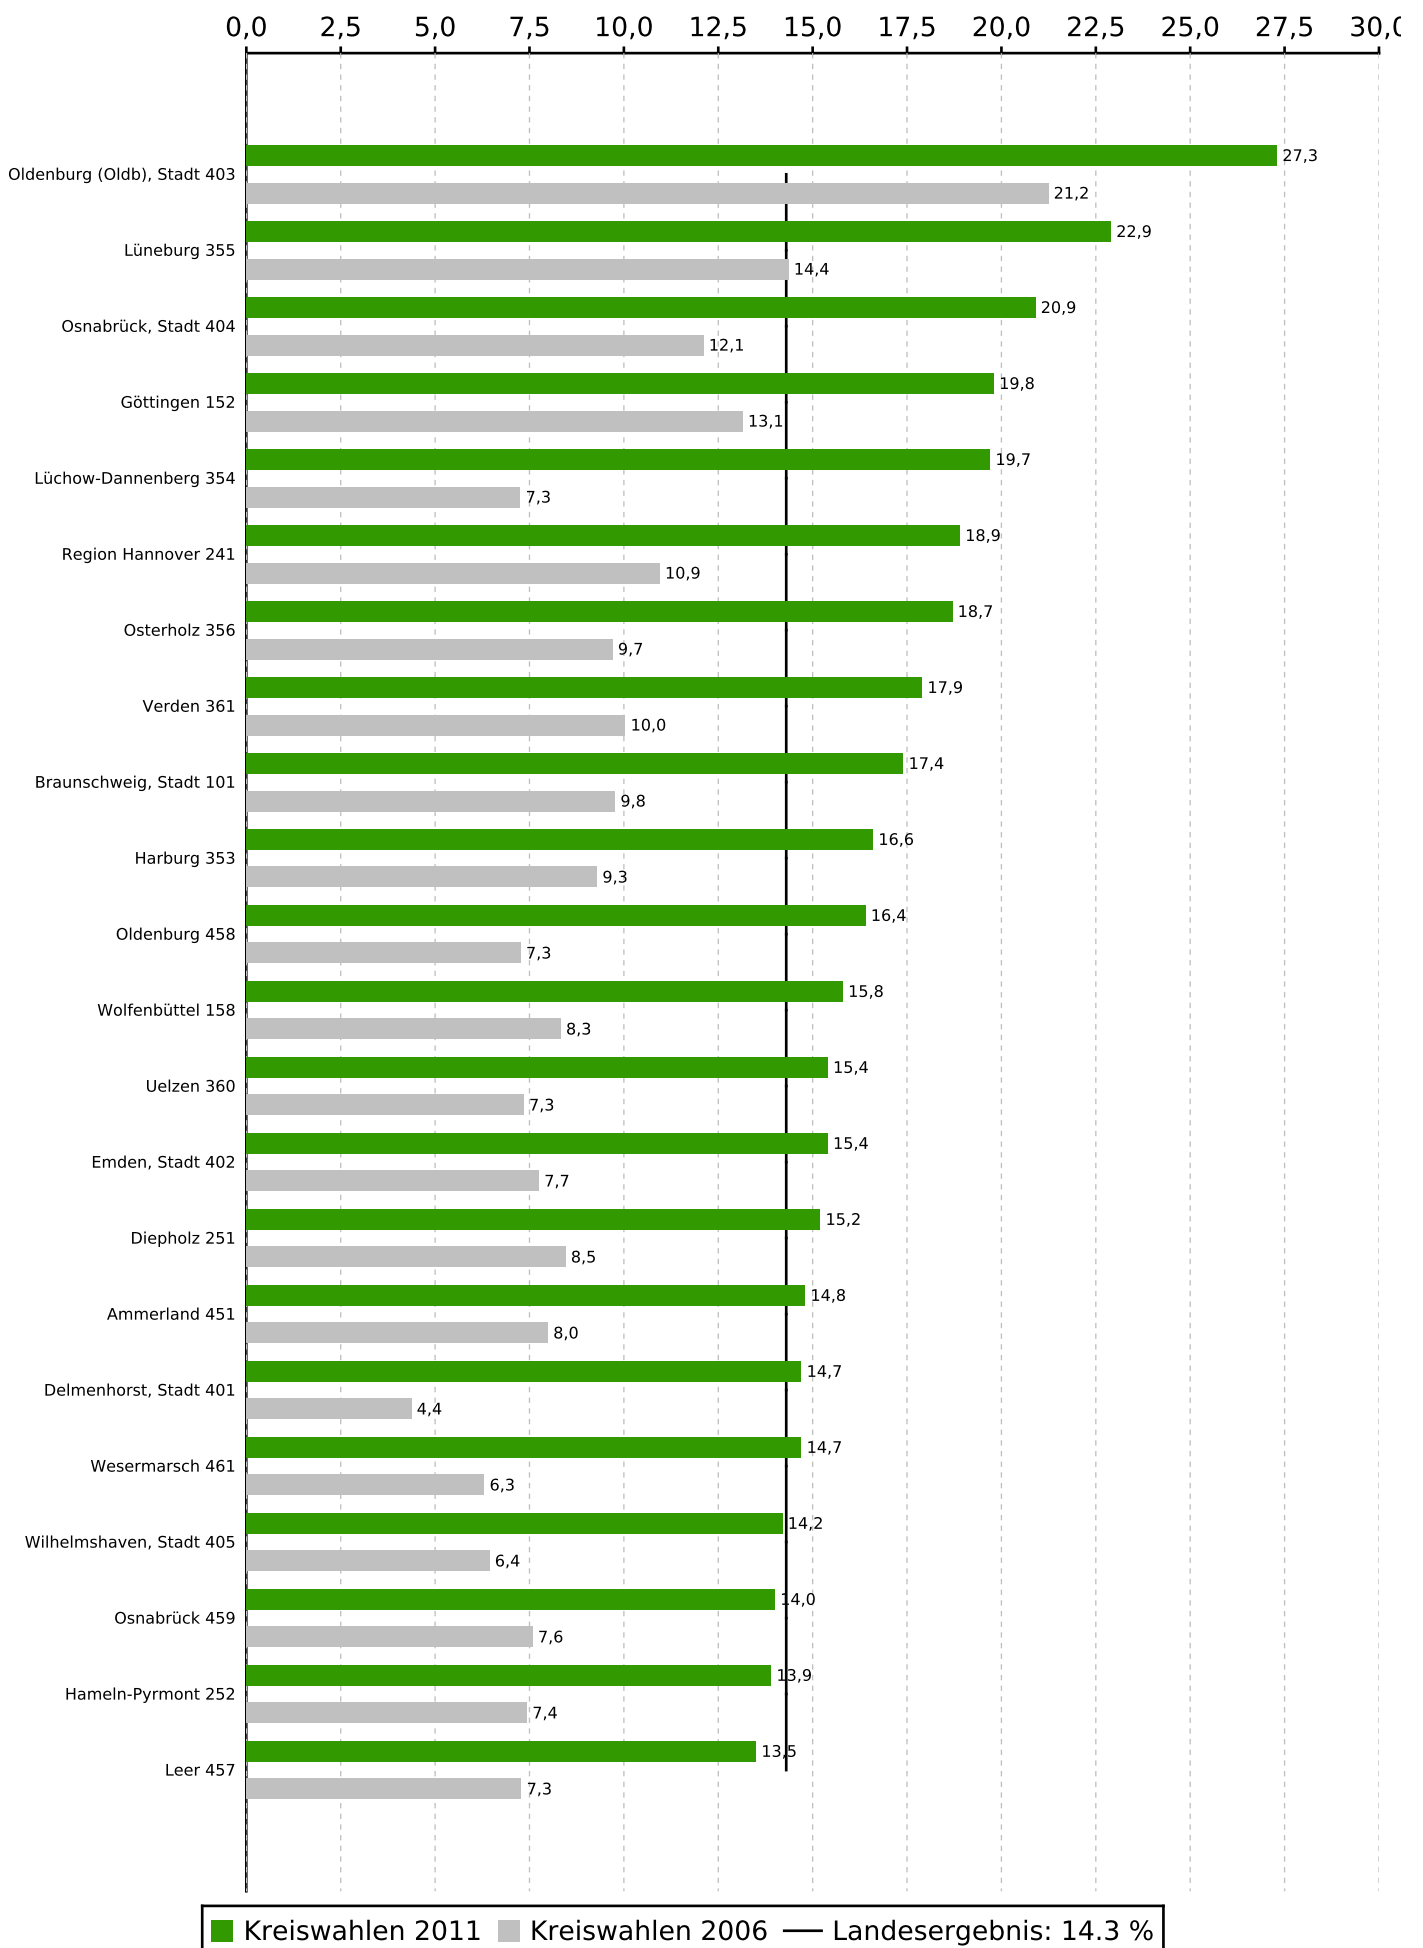

Stimmenanteile der Partei GRÜNE bei den Kreiswahlen 2011 in Niedersachsen

Stimmenanteile der Partei GRÜNE bei den Kreiswahlen 2011 in Niedersachsen