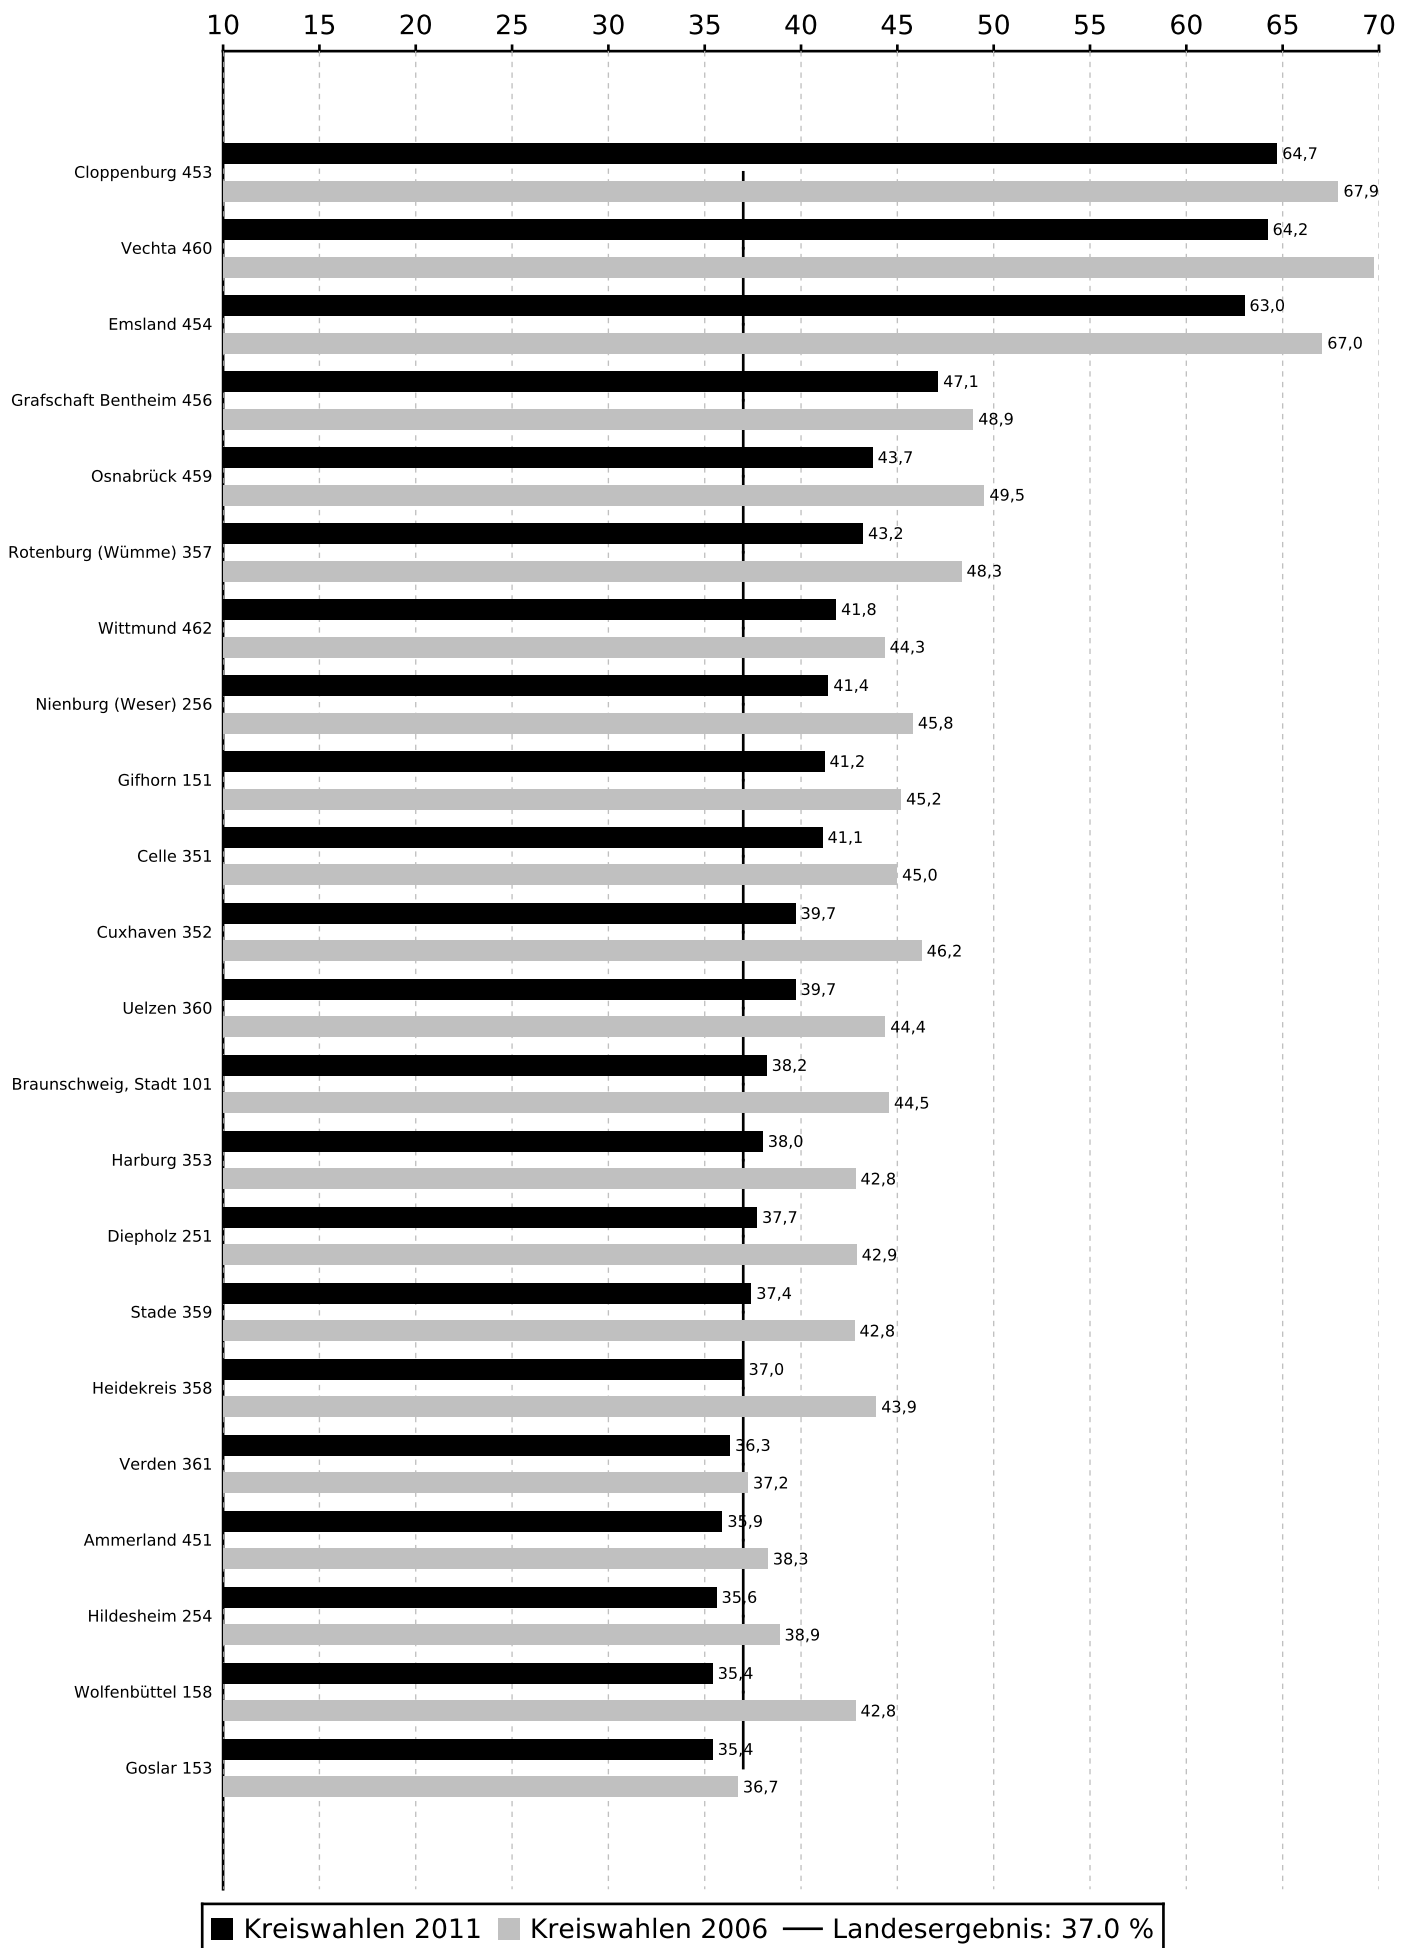

Stimmenanteile der Partei CDU bei den Kreiswahlen 2011 in Niedersachsen

Stimmenanteile der Partei CDU bei den Kreiswahlen 2011 in Niedersachsen