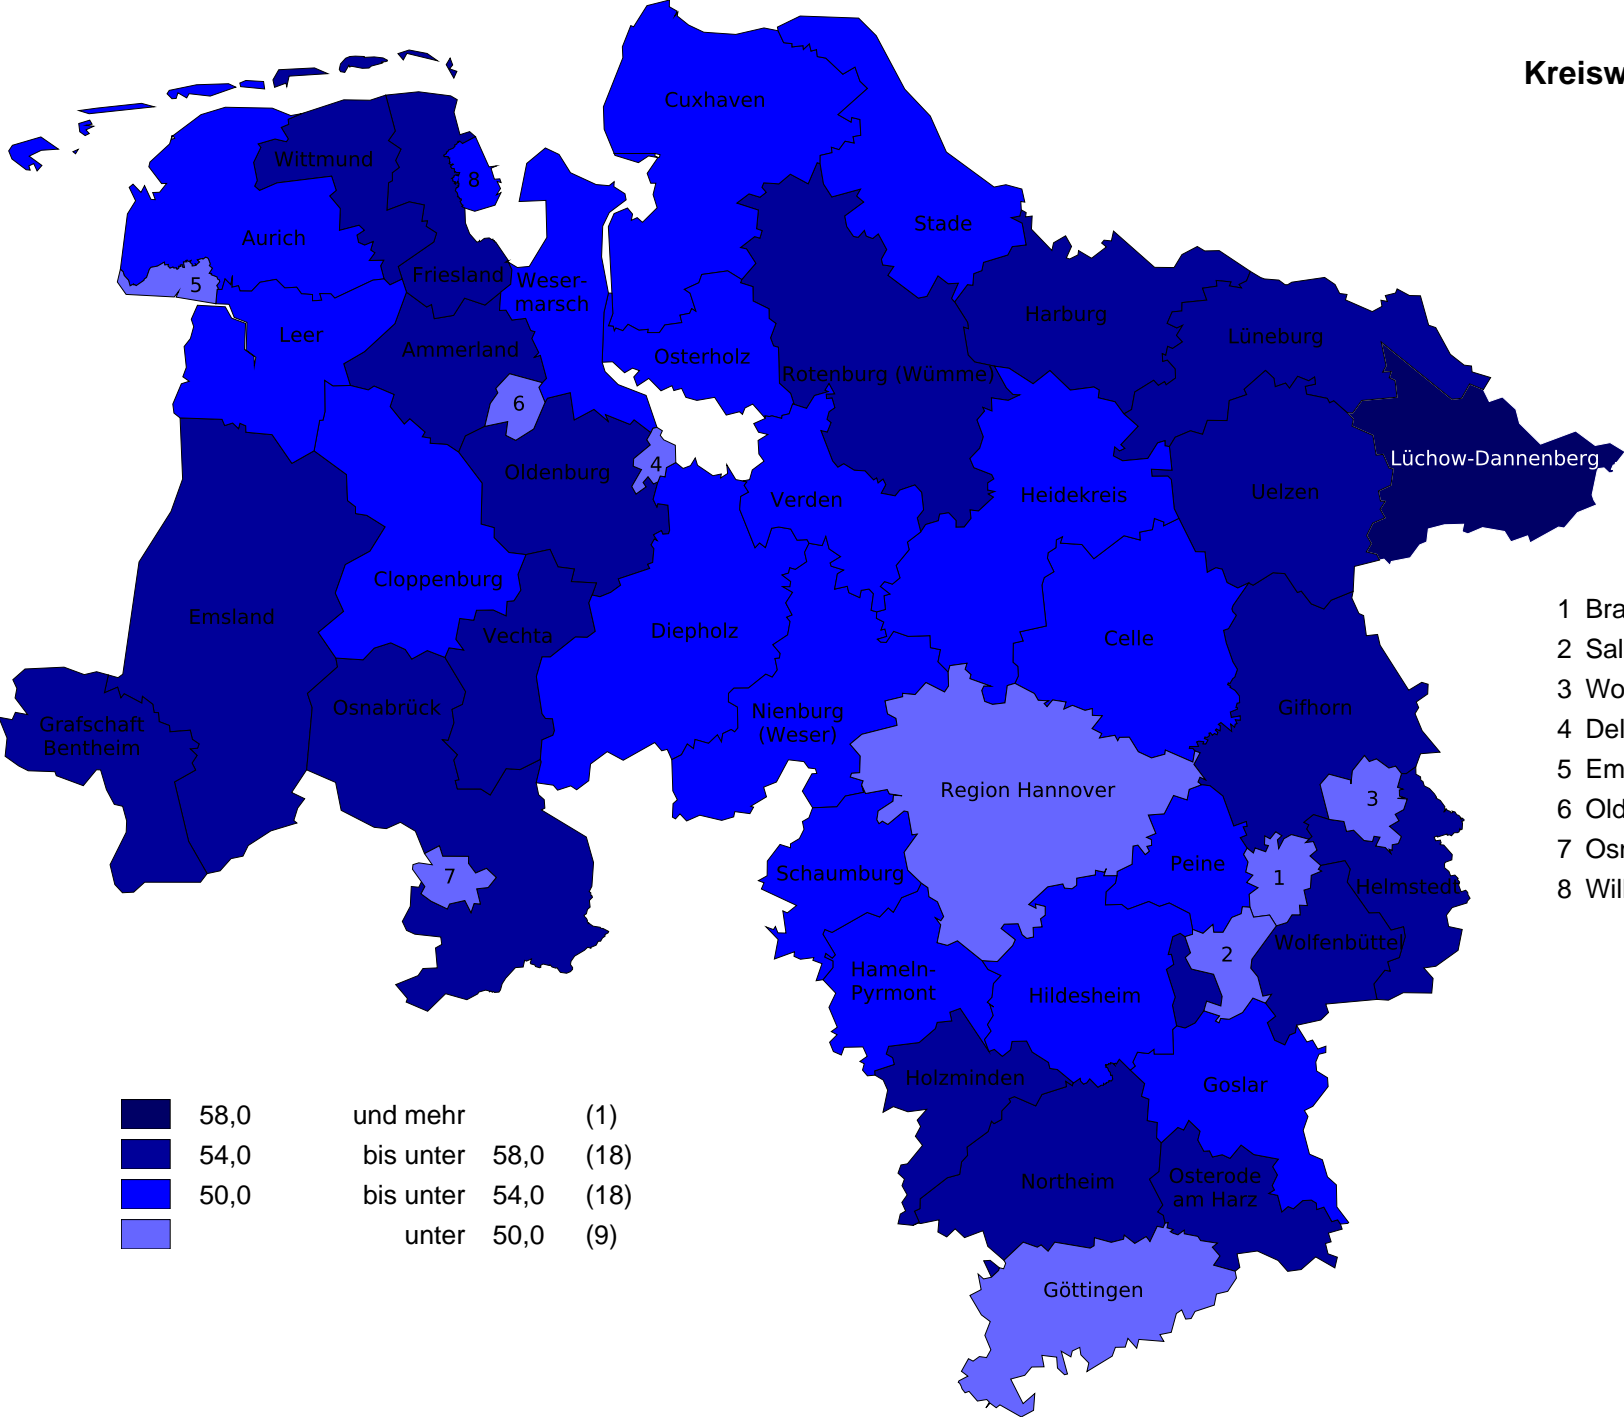

# Kreiswahlen 2011 in Niedersachsen Wahlbeteiligung

- 1 Braunschweig, Stadt
- 2 Salzgitter, Stadt
- 3 Wolfsburg, Stadt
- 4 Delmenhorst, Stadt
- 5 Emden, Stadt
- 6 Oldenburg (Oldb), Stadt
- 7 Osnabrück, Stadt
- 8 Wilhelmshaven, Stadt

	58,0	und mehr	(1)
	54,0	bis unter 58,0	(18)
	50,0	bis unter 54,0	(18)
		unter 50,0	(9)