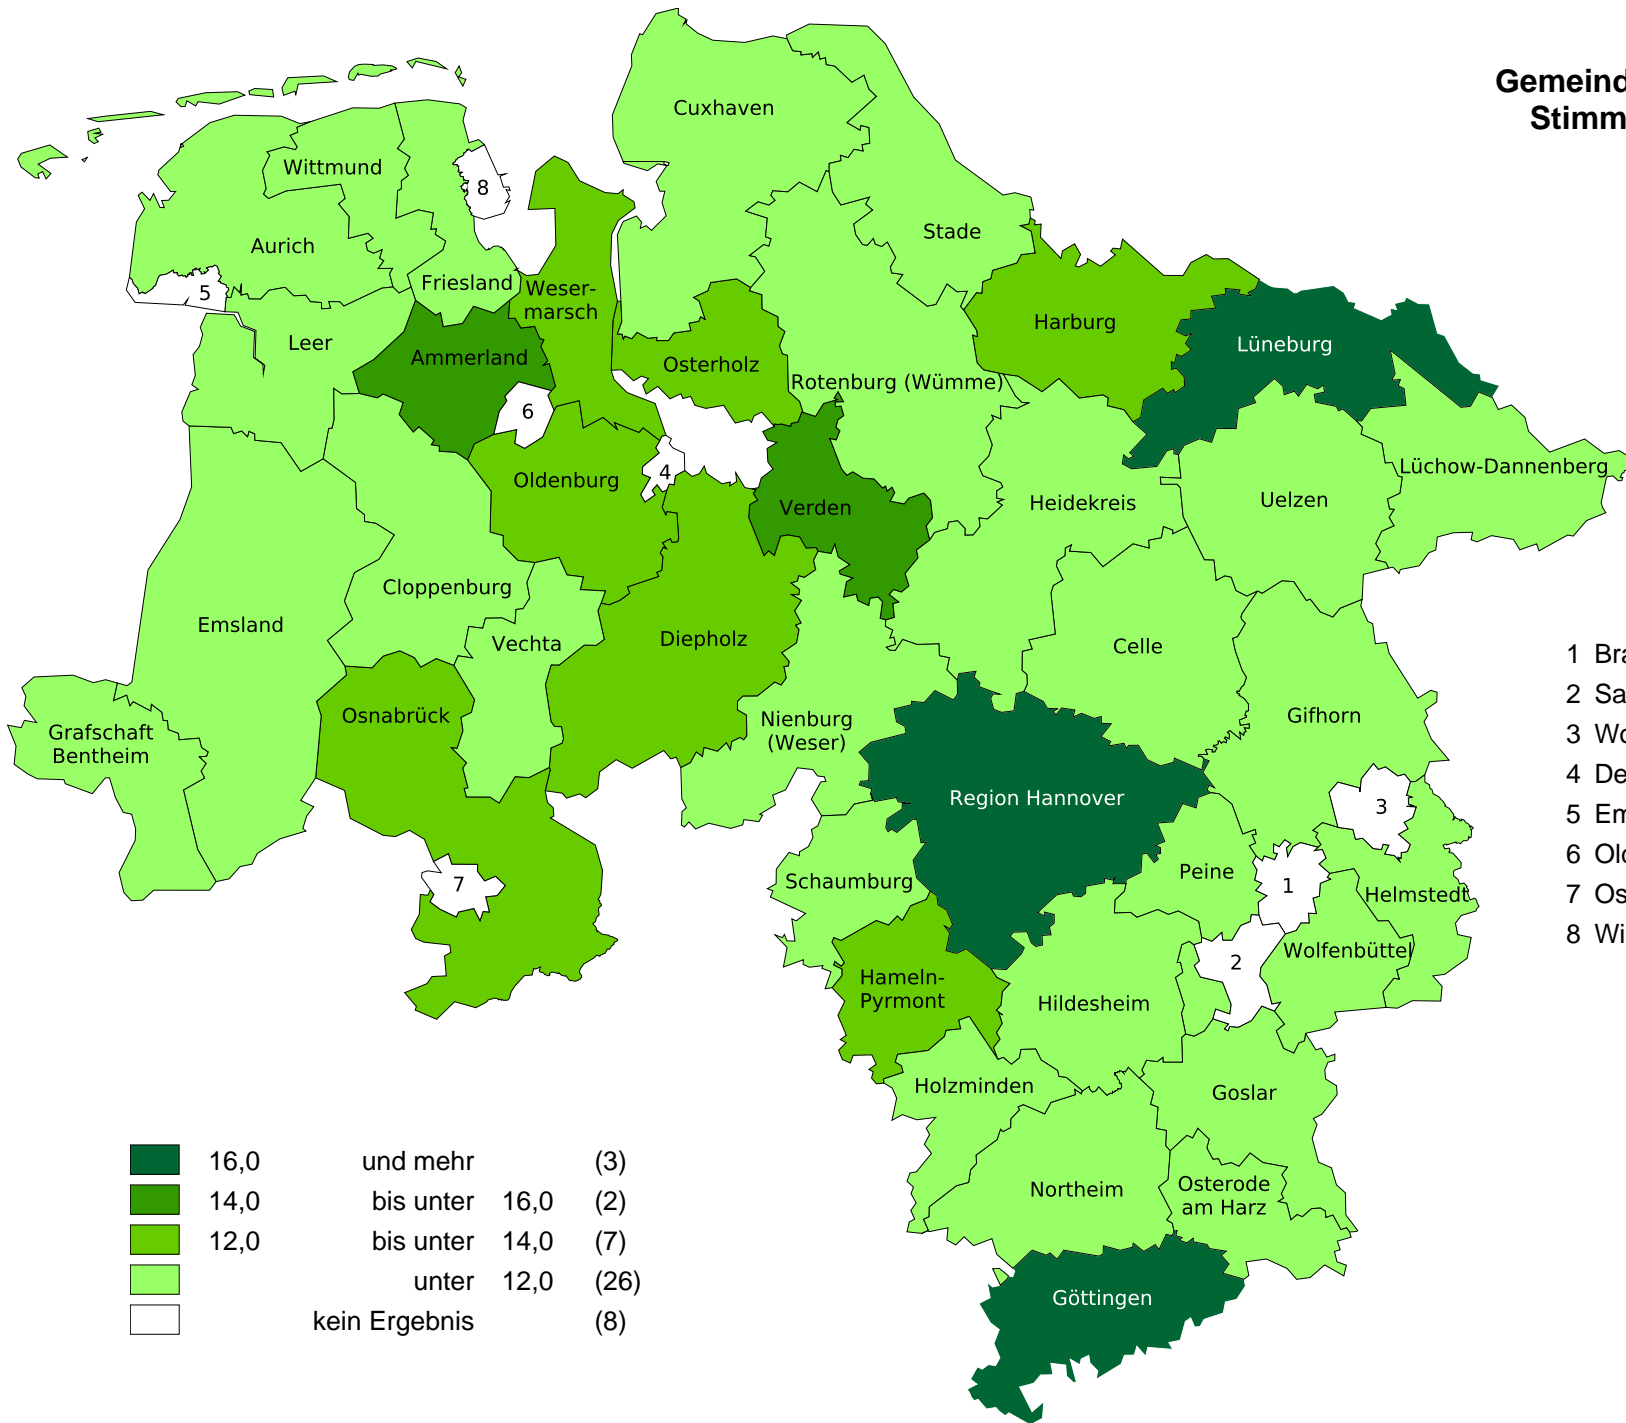

## Gemeindewahlen 2011 in Niedersachsen Stimmenanteile der Partei "GRÜNE"

- 1 Braunschweig, Stadt
- 2 Salzgitter, Stadt
- 3 Wolfsburg, Stadt
- 4 Delmenhorst, Stadt
- 5 Emden, Stadt
- 6 Oldenburg (Oldb), Stadt
- 7 Osnabrück, Stadt
- 8 Wilhelmshaven, Stadt

16,0 und mehr	(3)
14,0 bis unter 16,0	(2)
12,0 bis unter 14,0	(7)
unter 12,0	(26)
kein Ergebnis	(8)