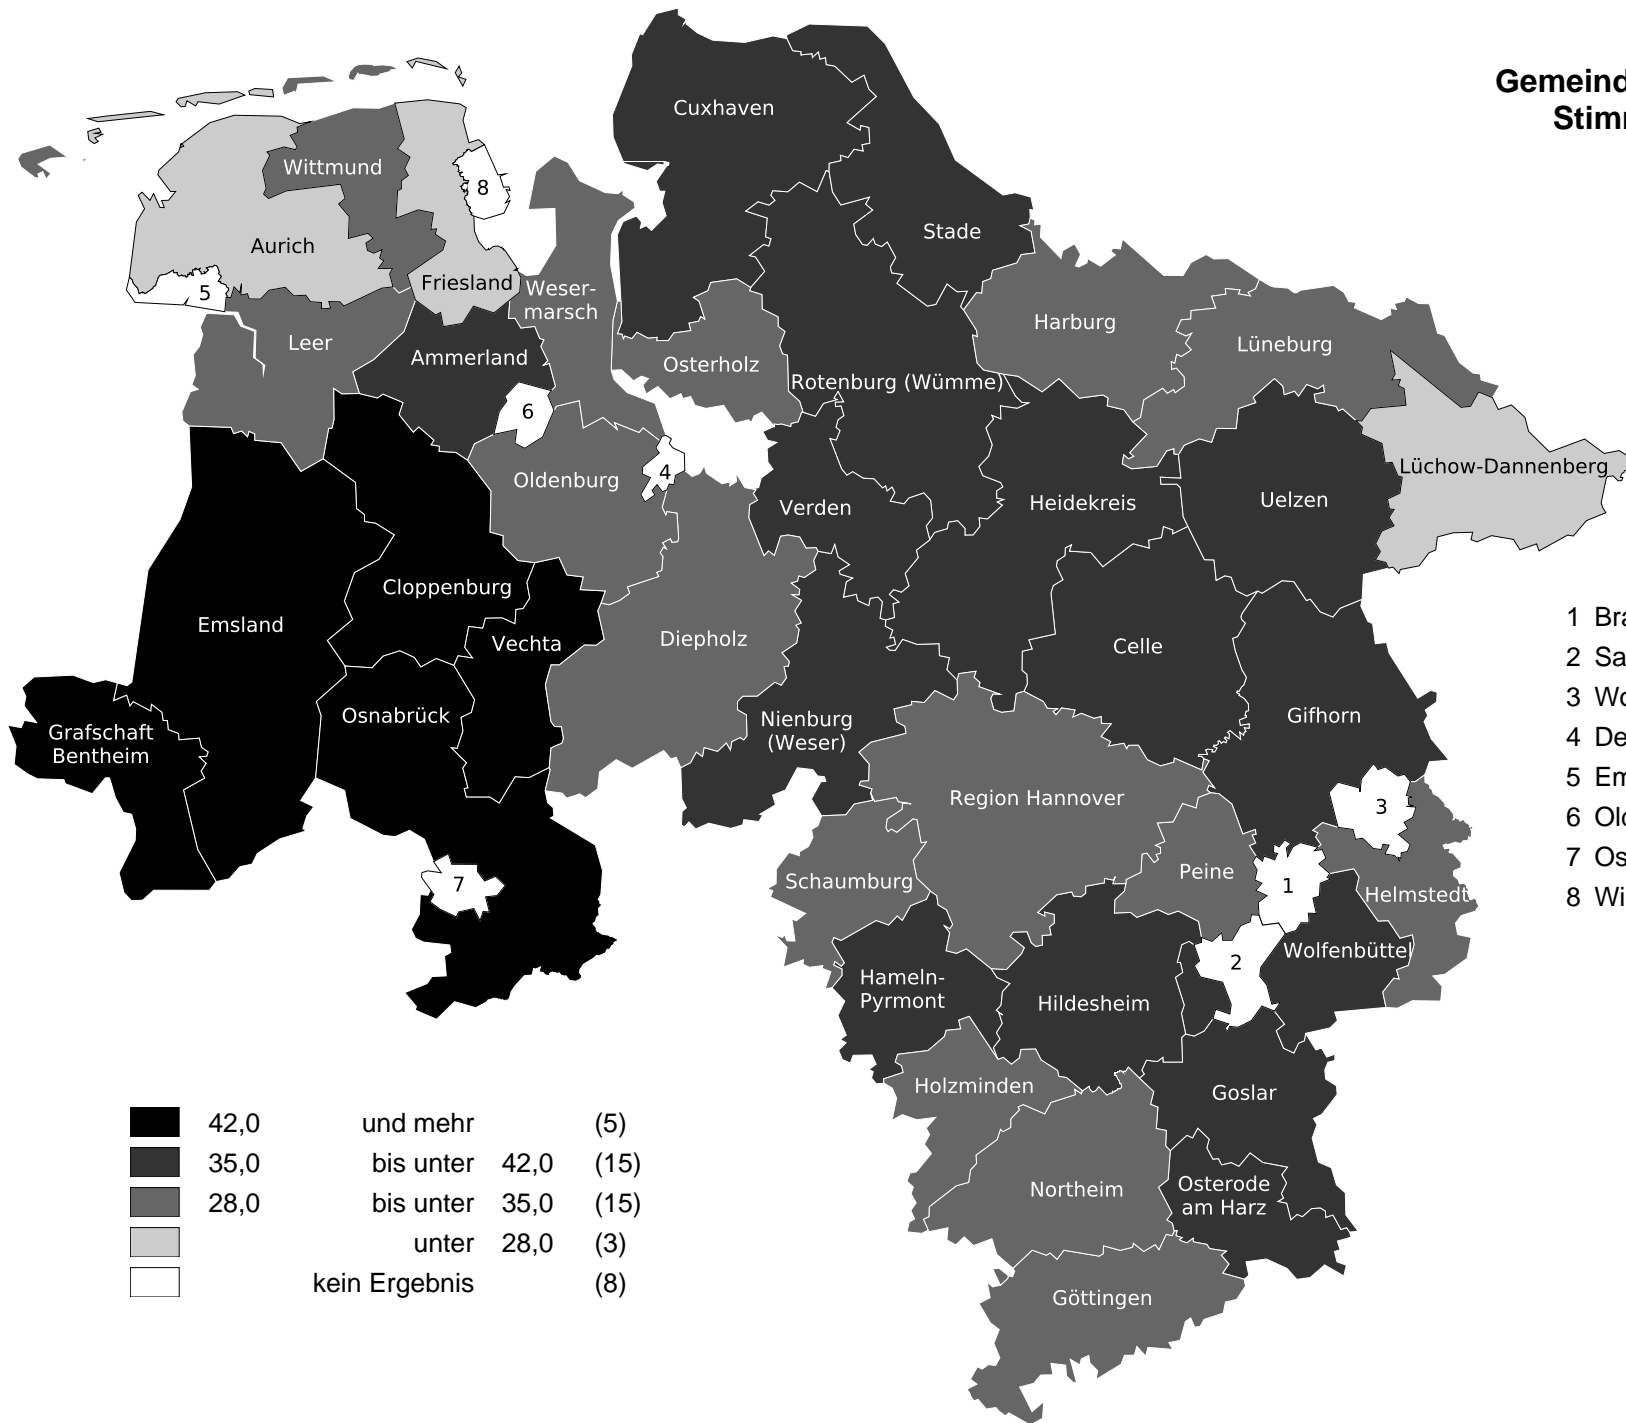

## Gemeindewahlen 2011 in Niedersachsen Stimmenanteile der Partei "CDU"

- 1 Braunschweig, Stadt
- 2 Salzgitter, Stadt
- 3 Wolfsburg, Stadt
- 4 Delmenhorst, Stadt
- 5 Emden, Stadt
- 6 Oldenburg (Oldb), Stadt
- 7 Osnabrück, Stadt
- 8 Wilhelmshaven, Stadt

42,0	und mehr	(5)
35,0	bis unter 42,0	(15)
28,0	bis unter 35,0	(15)
	unter 28,0	(3)
	kein Ergebnis	(8)