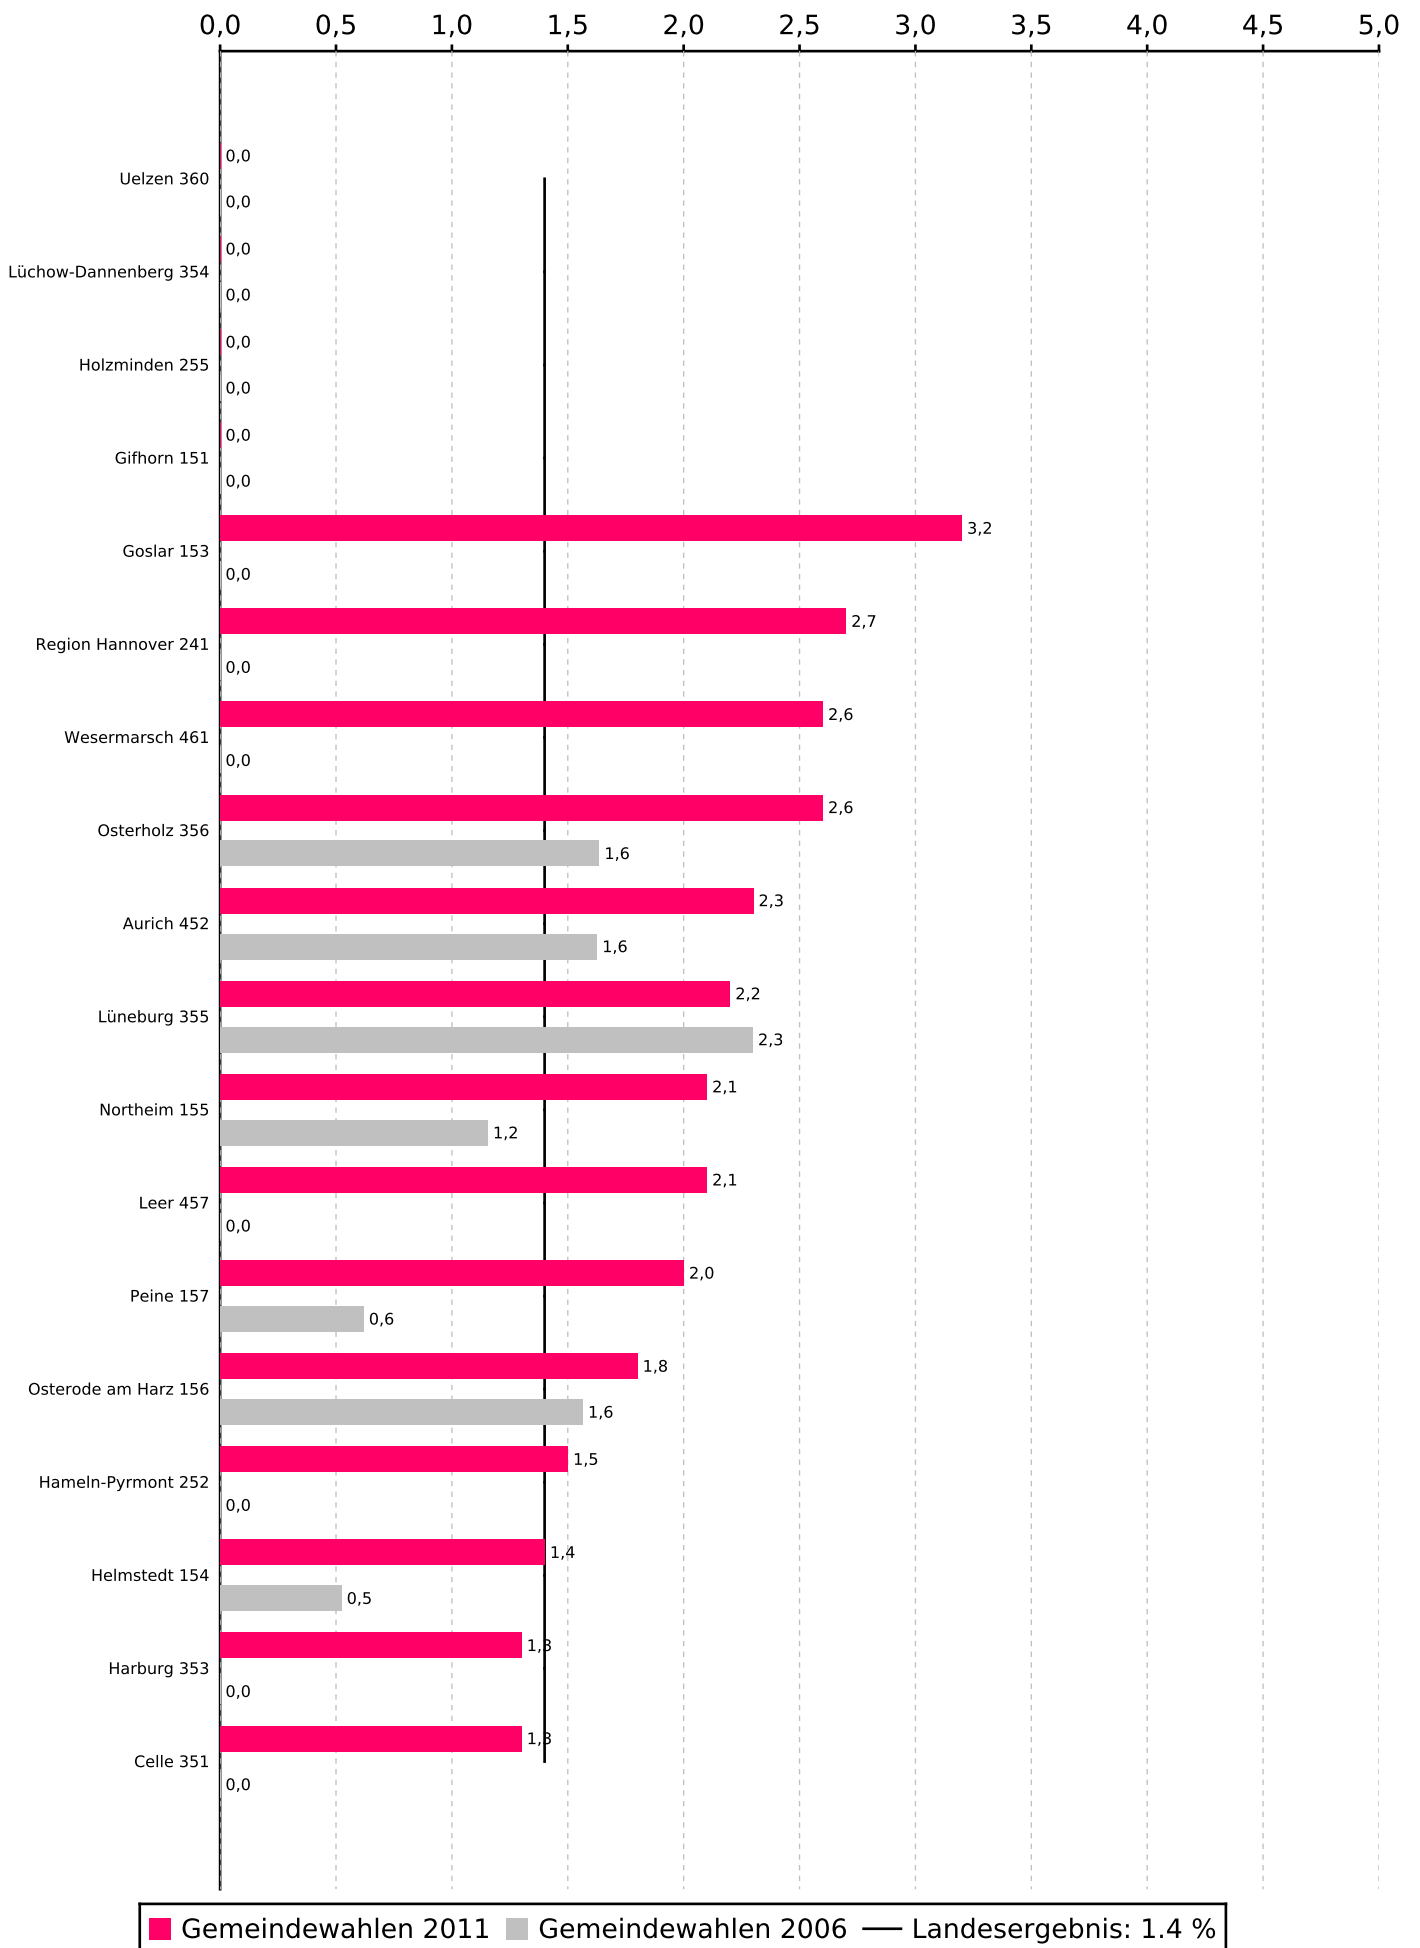

# Stimmenanteile der Partei DIE LINKE. bei den Gemeindewahlen 2011 in Niedersachsen