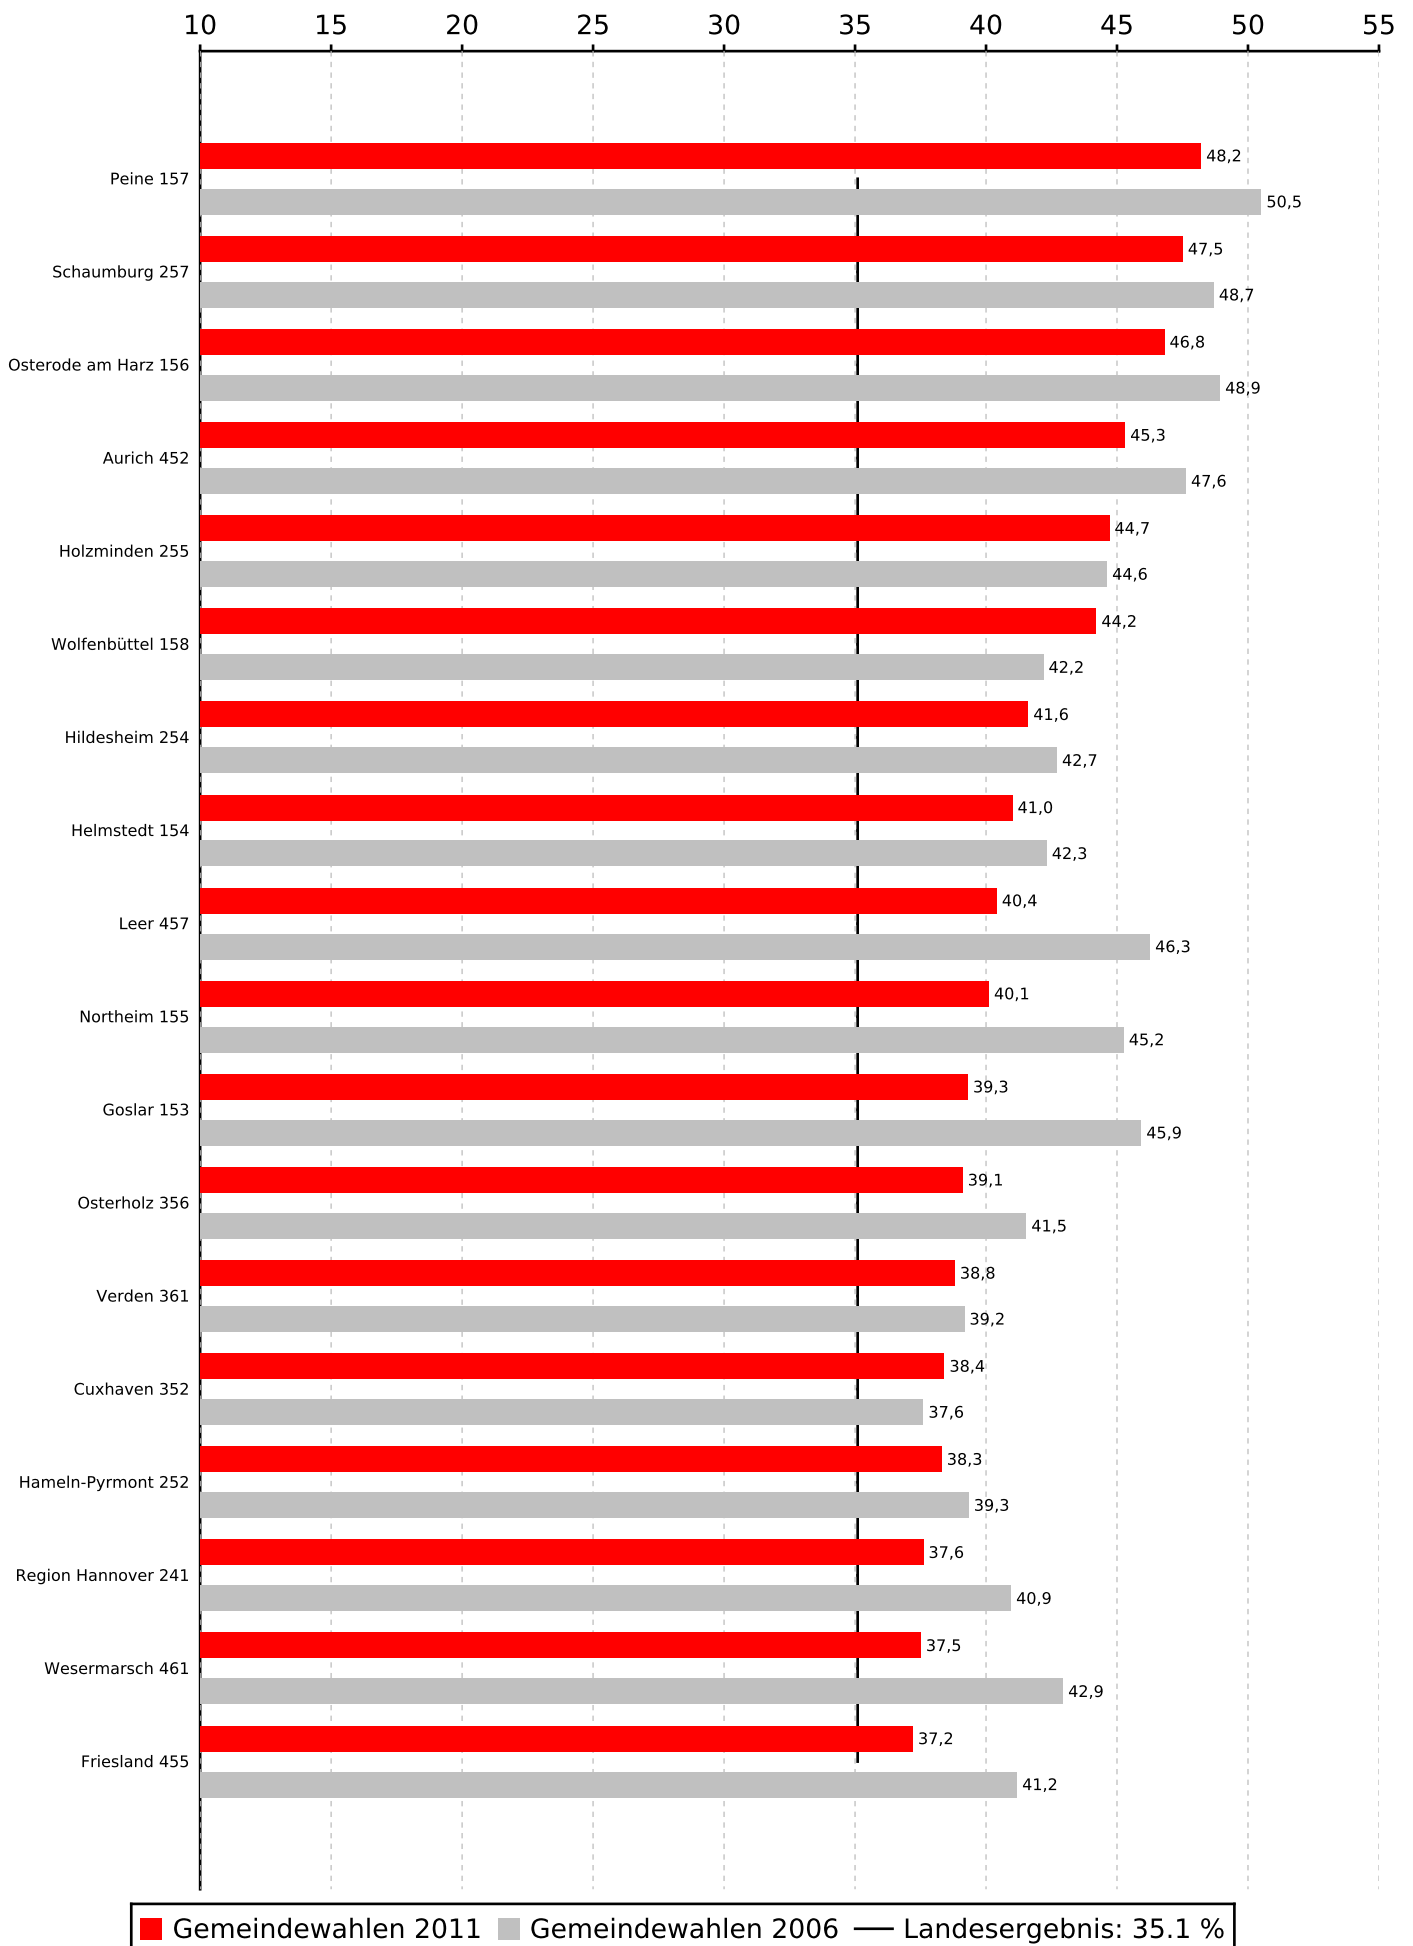

Stimmenanteile der Partei SPD bei den Gemeindewahlen 2011 in Niedersachsen

Stimmenanteile der Partei SPD bei den Gemeindewahlen 2011 in Niedersachsen