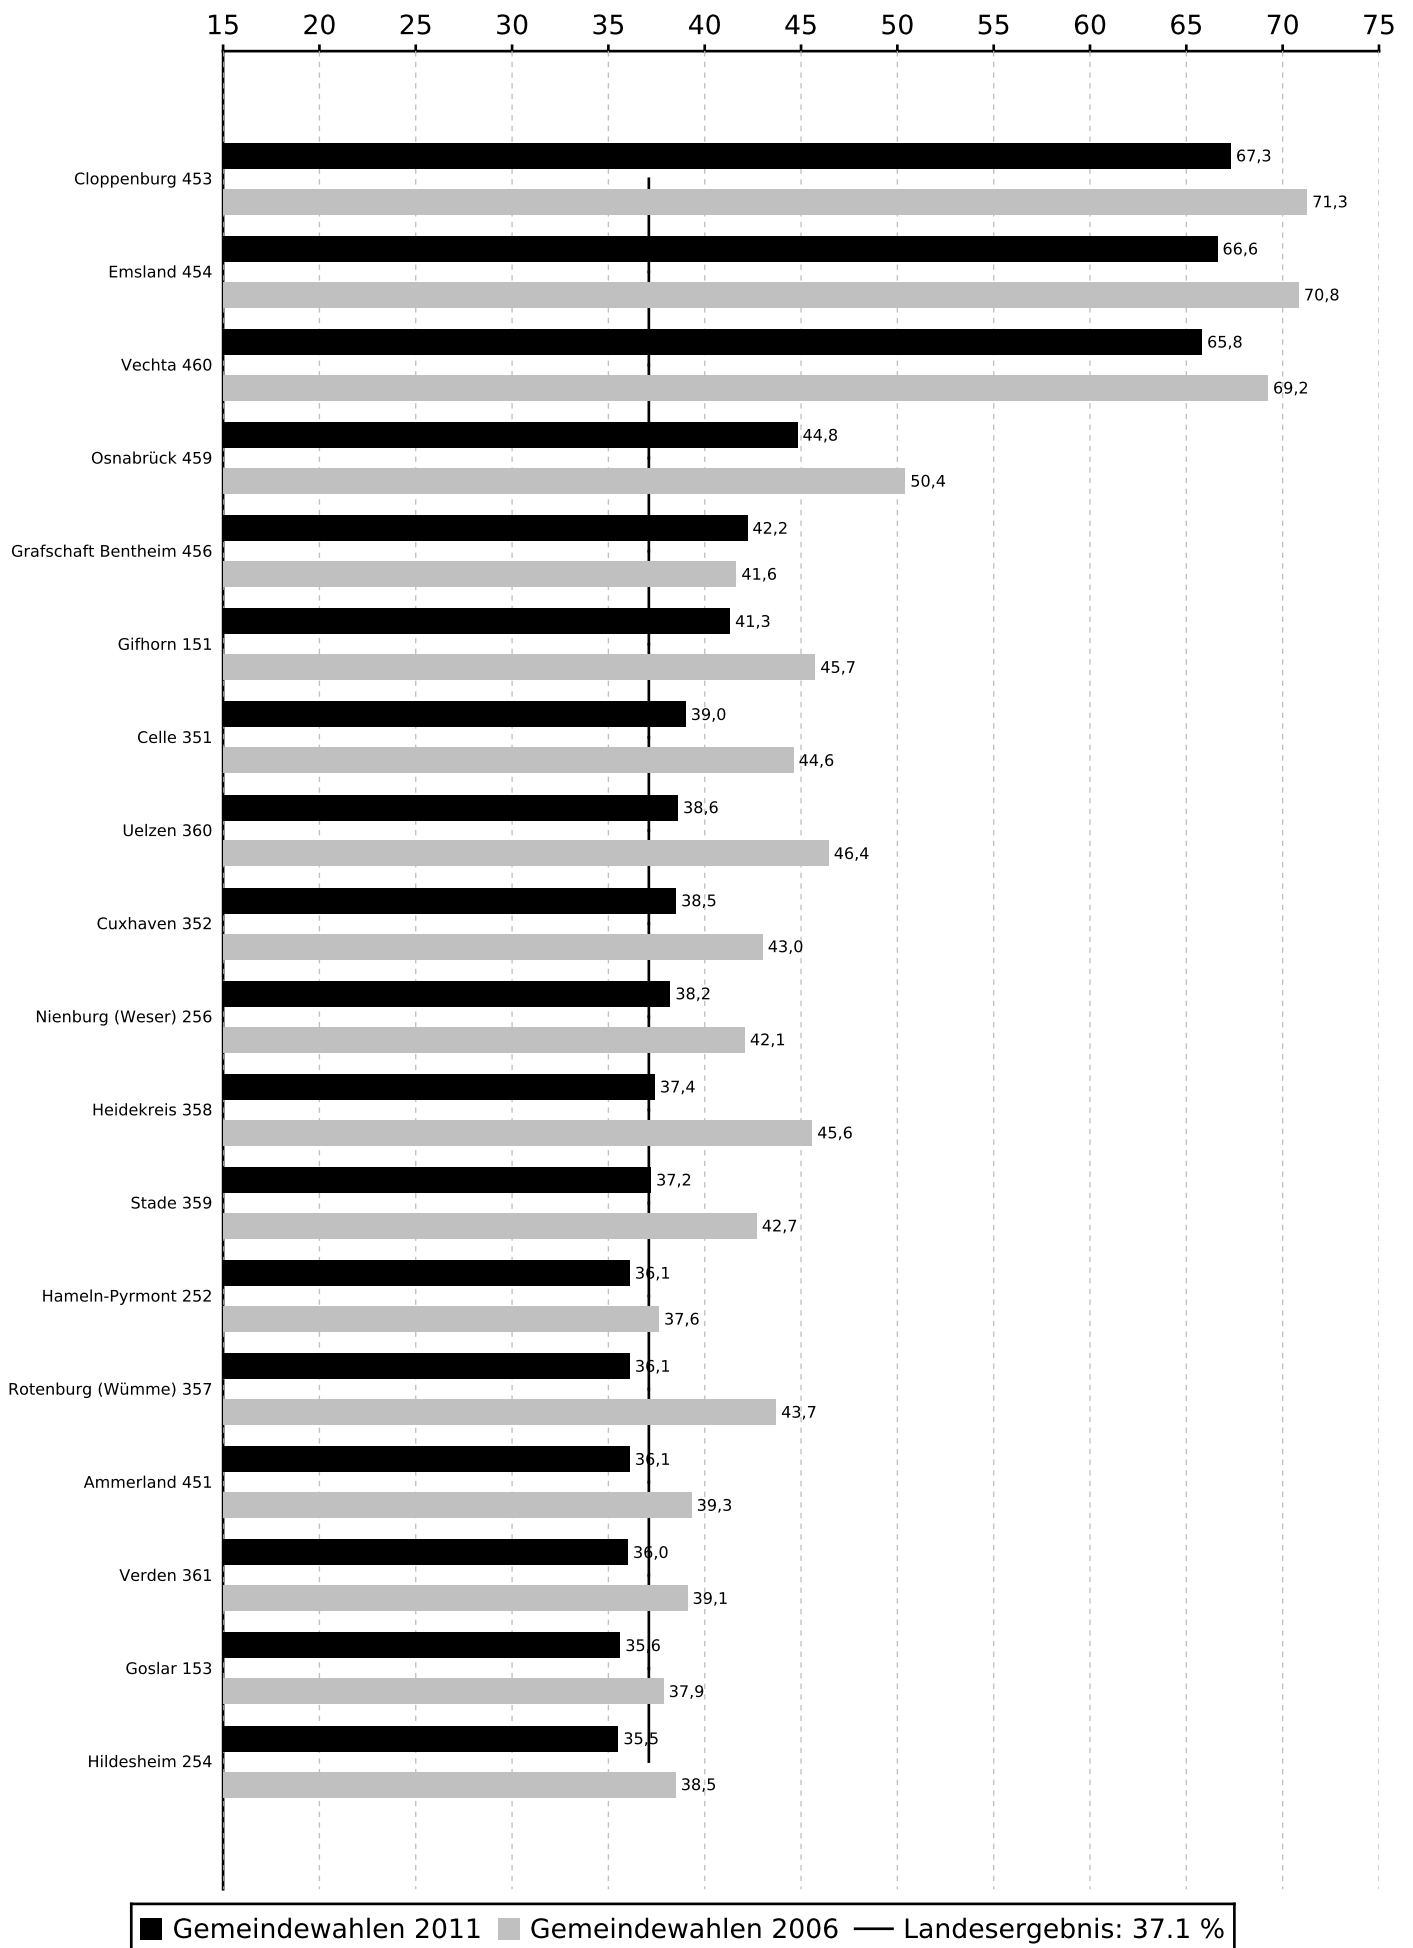

Stimmenanteile der Partei CDU bei den Gemeindewahlen 2011 in Niedersachsen

Stimmenanteile der Partei CDU bei den Gemeindewahlen 2011 in Niedersachsen