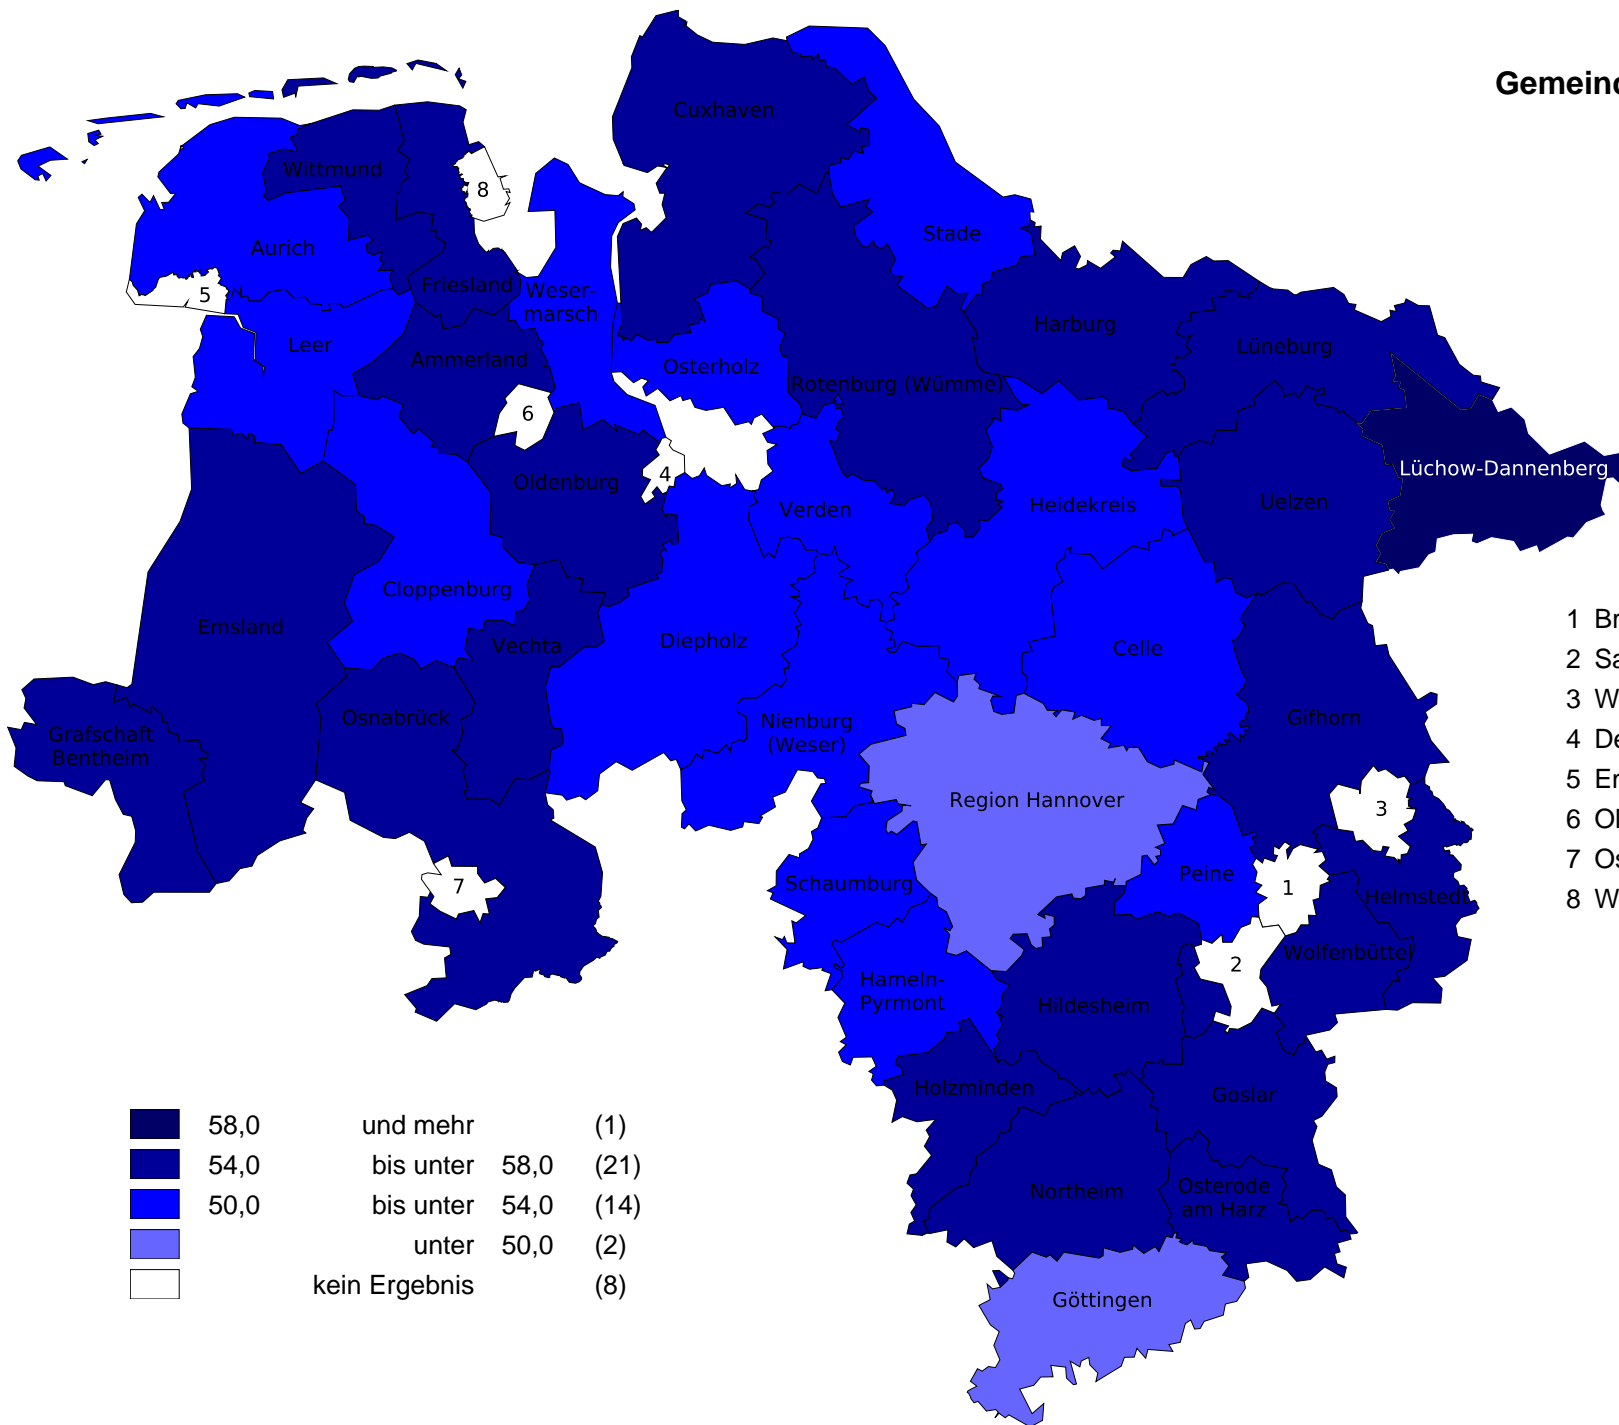

Gemeindewahlen 2011 in Niedersachsen Wahlbeteiligung

- 1 Braunschweig, Stadt
- 2 Salzgitter, Stadt
- 3 Wolfsburg, Stadt
- 4 Delmenhorst, Stadt
- 5 Emden, Stadt
- 6 Oldenburg (Oldb), Stadt
- 7 Osnabrück, Stadt
- 8 Wilhelmshaven, Stadt