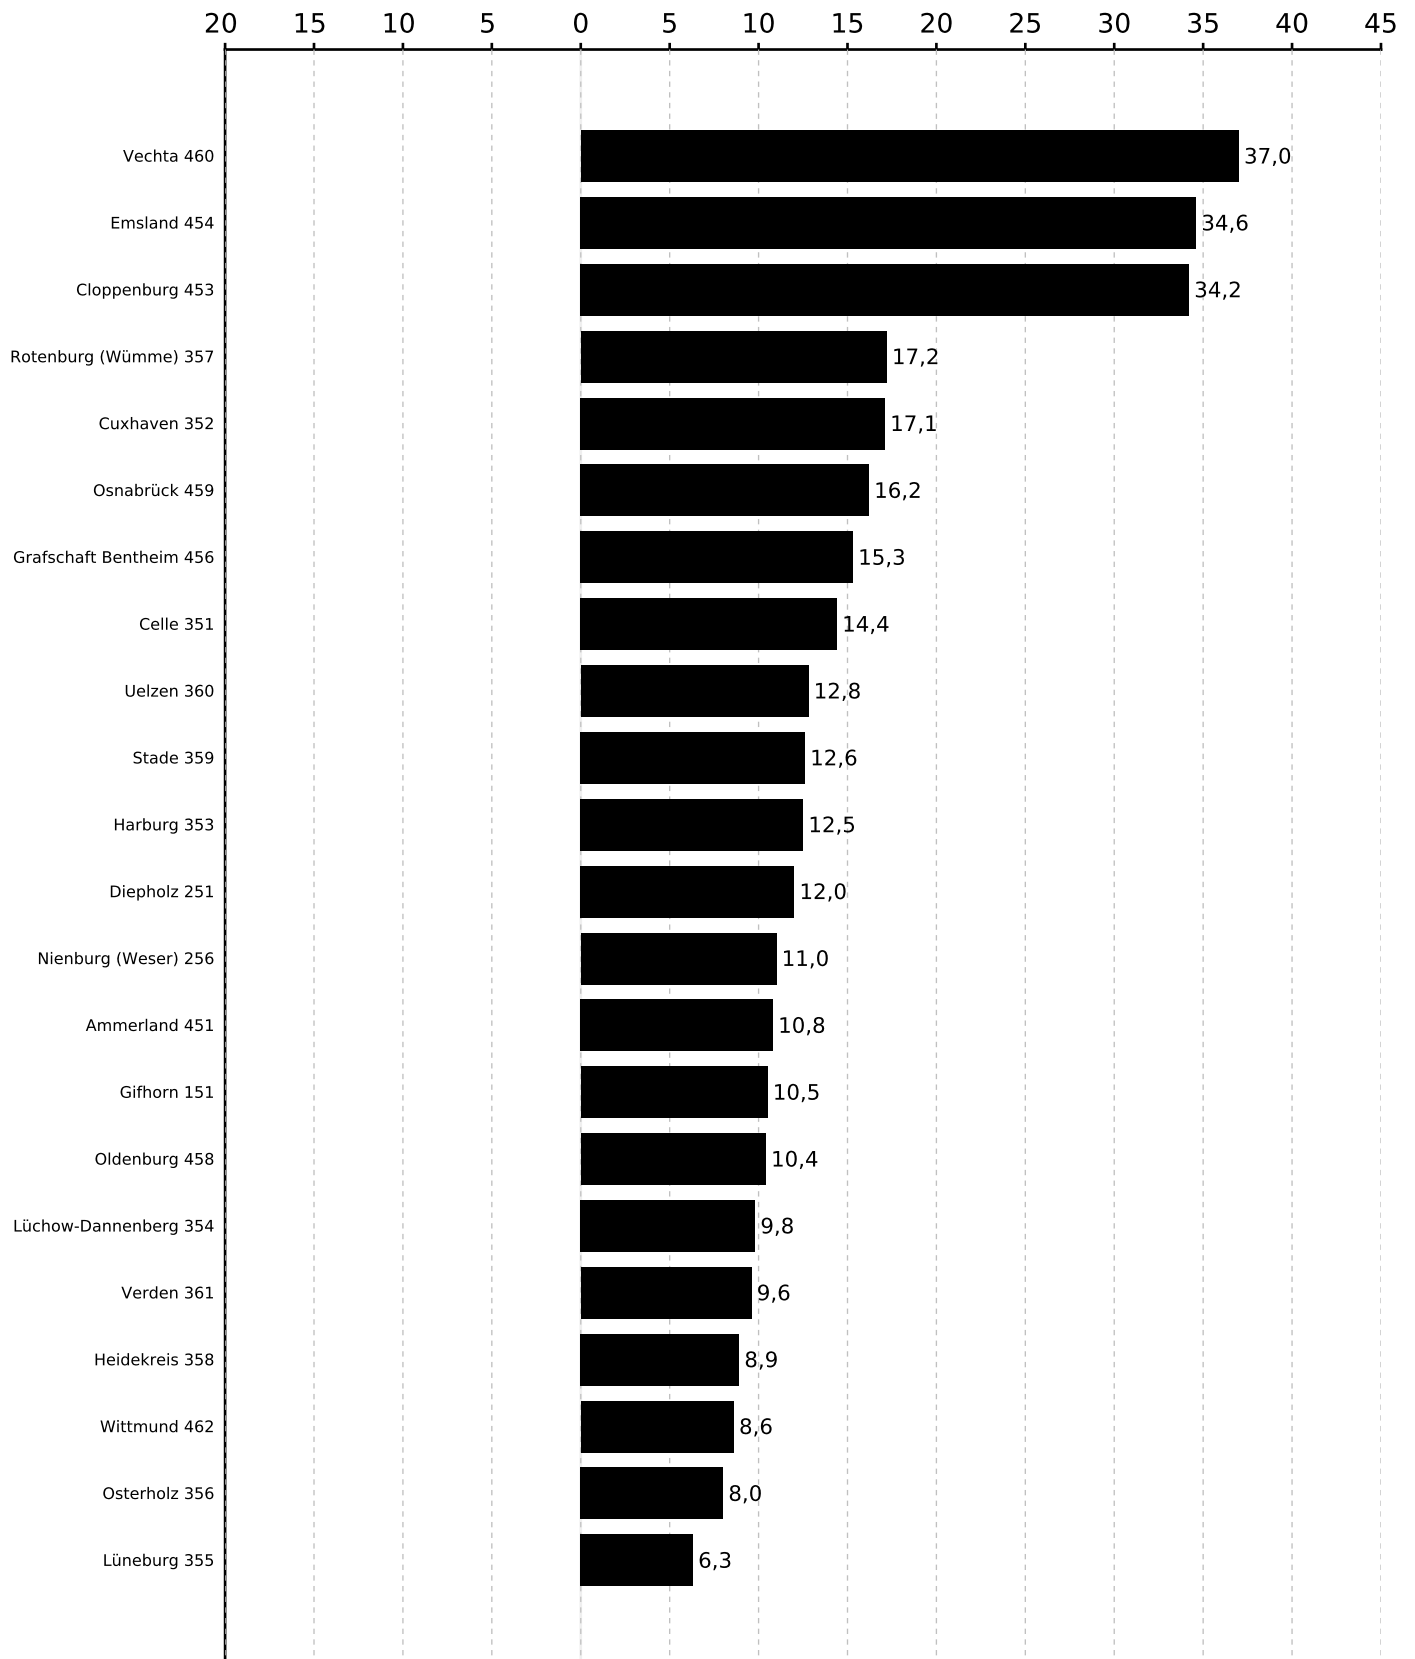

Abstand der Partei CDU zur Partei SPD bei der Europawahl 2019 in Niedersachsen

in Prozentpunkten

SPD vor CDU

CDU vor SPD

Abstand der Partei CDU zur Partei SPD bei der Europawahl 2019 in Niedersachsen

in Prozentpunkten

SPD vor CDU

CDU vor SPD