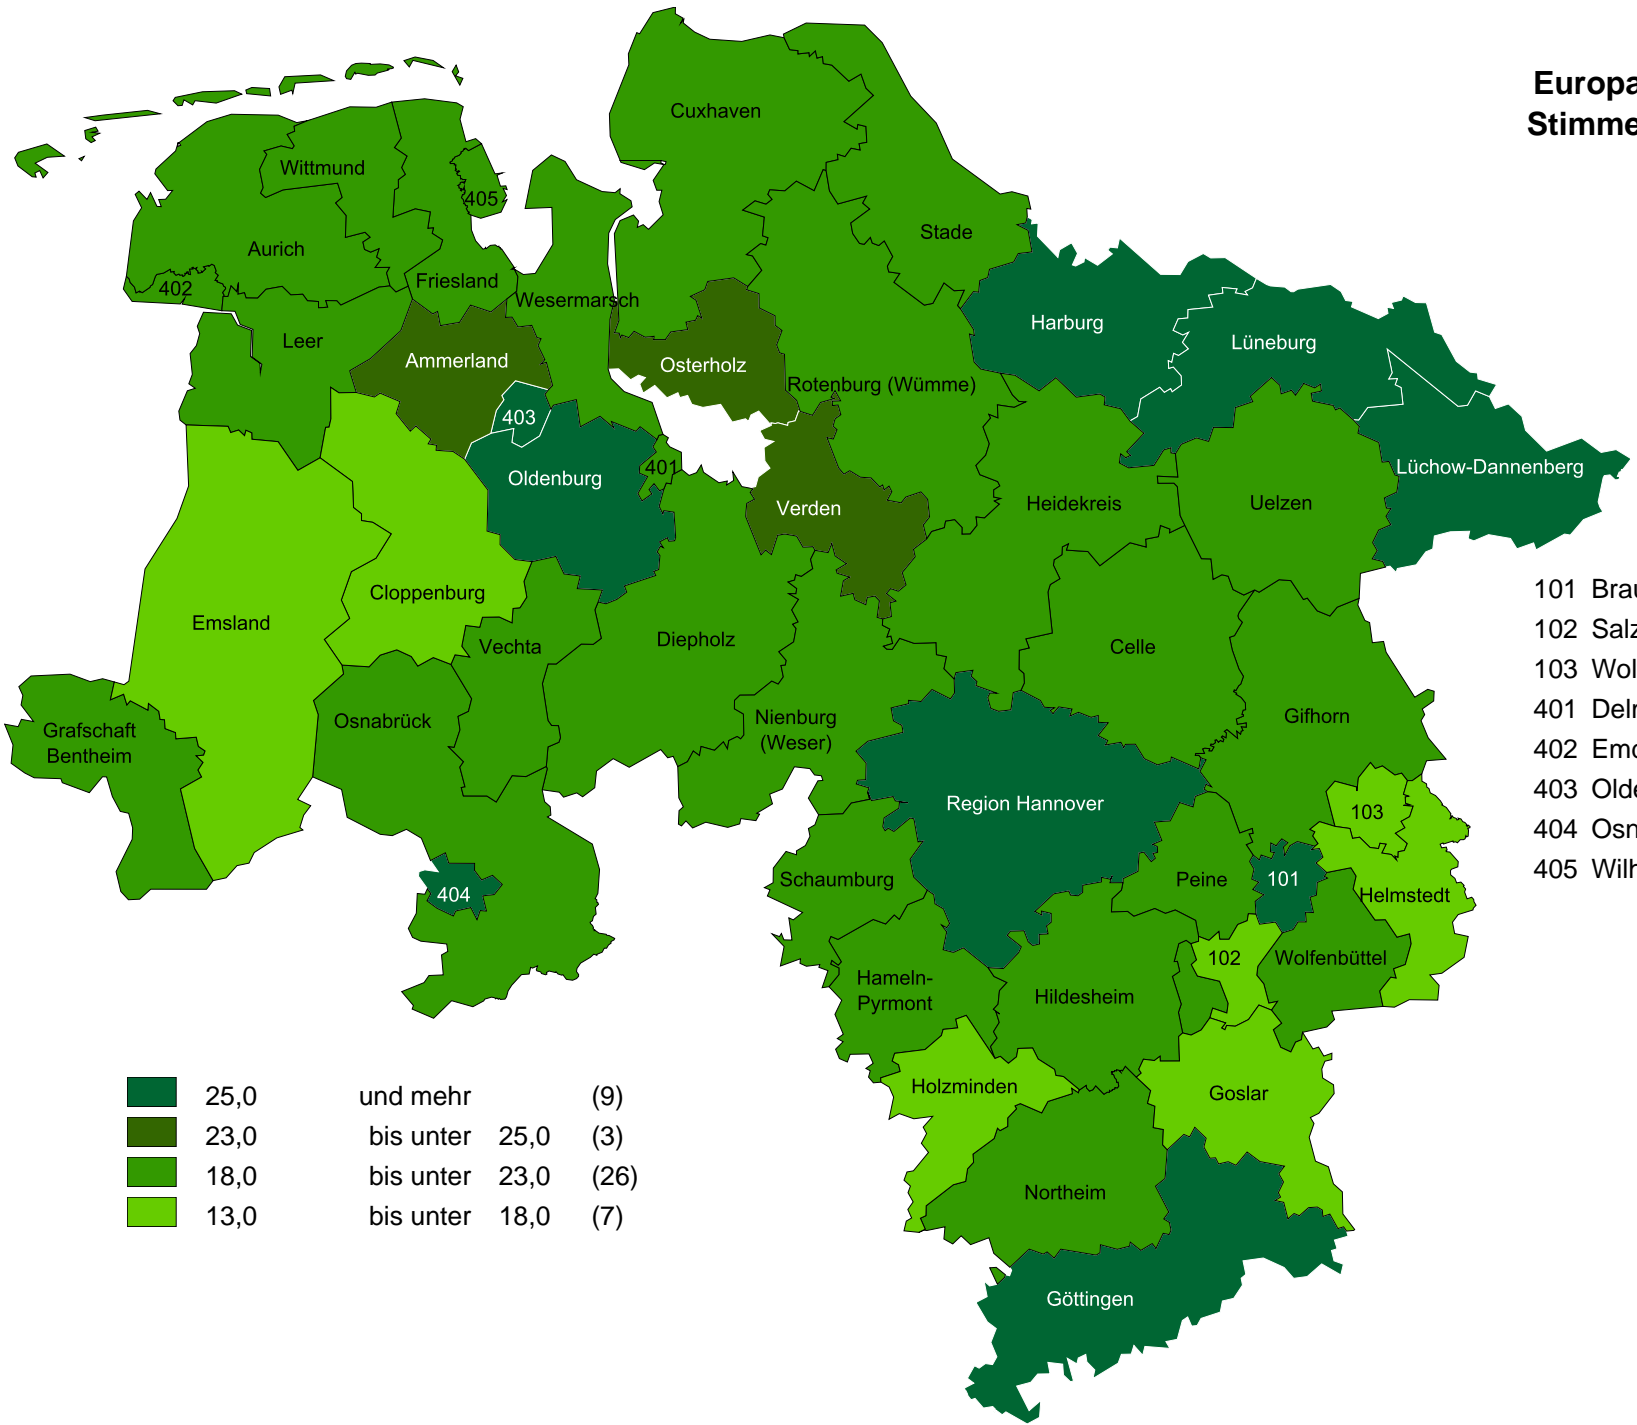

# Europawahl 2019 in Niedersachsen Stimmenanteile der Partei "GRÜNE"

25,0	und mehr	(9)
23,0	bis unter 25,0	(3)
18,0	bis unter 23,0	(26)
13,0	bis unter 18,0	(7)

- 101 Braunschweig, Stadt
- 102 Salzgitter, Stadt
- 103 Wolfsburg, Stadt
- 401 Delmenhorst, Stadt
- 402 Emden, Stadt
- 403 Oldenburg (Oldb), Stadt
- 404 Osnabrück, Stadt
- 405 Wilhelmshaven, Stadt