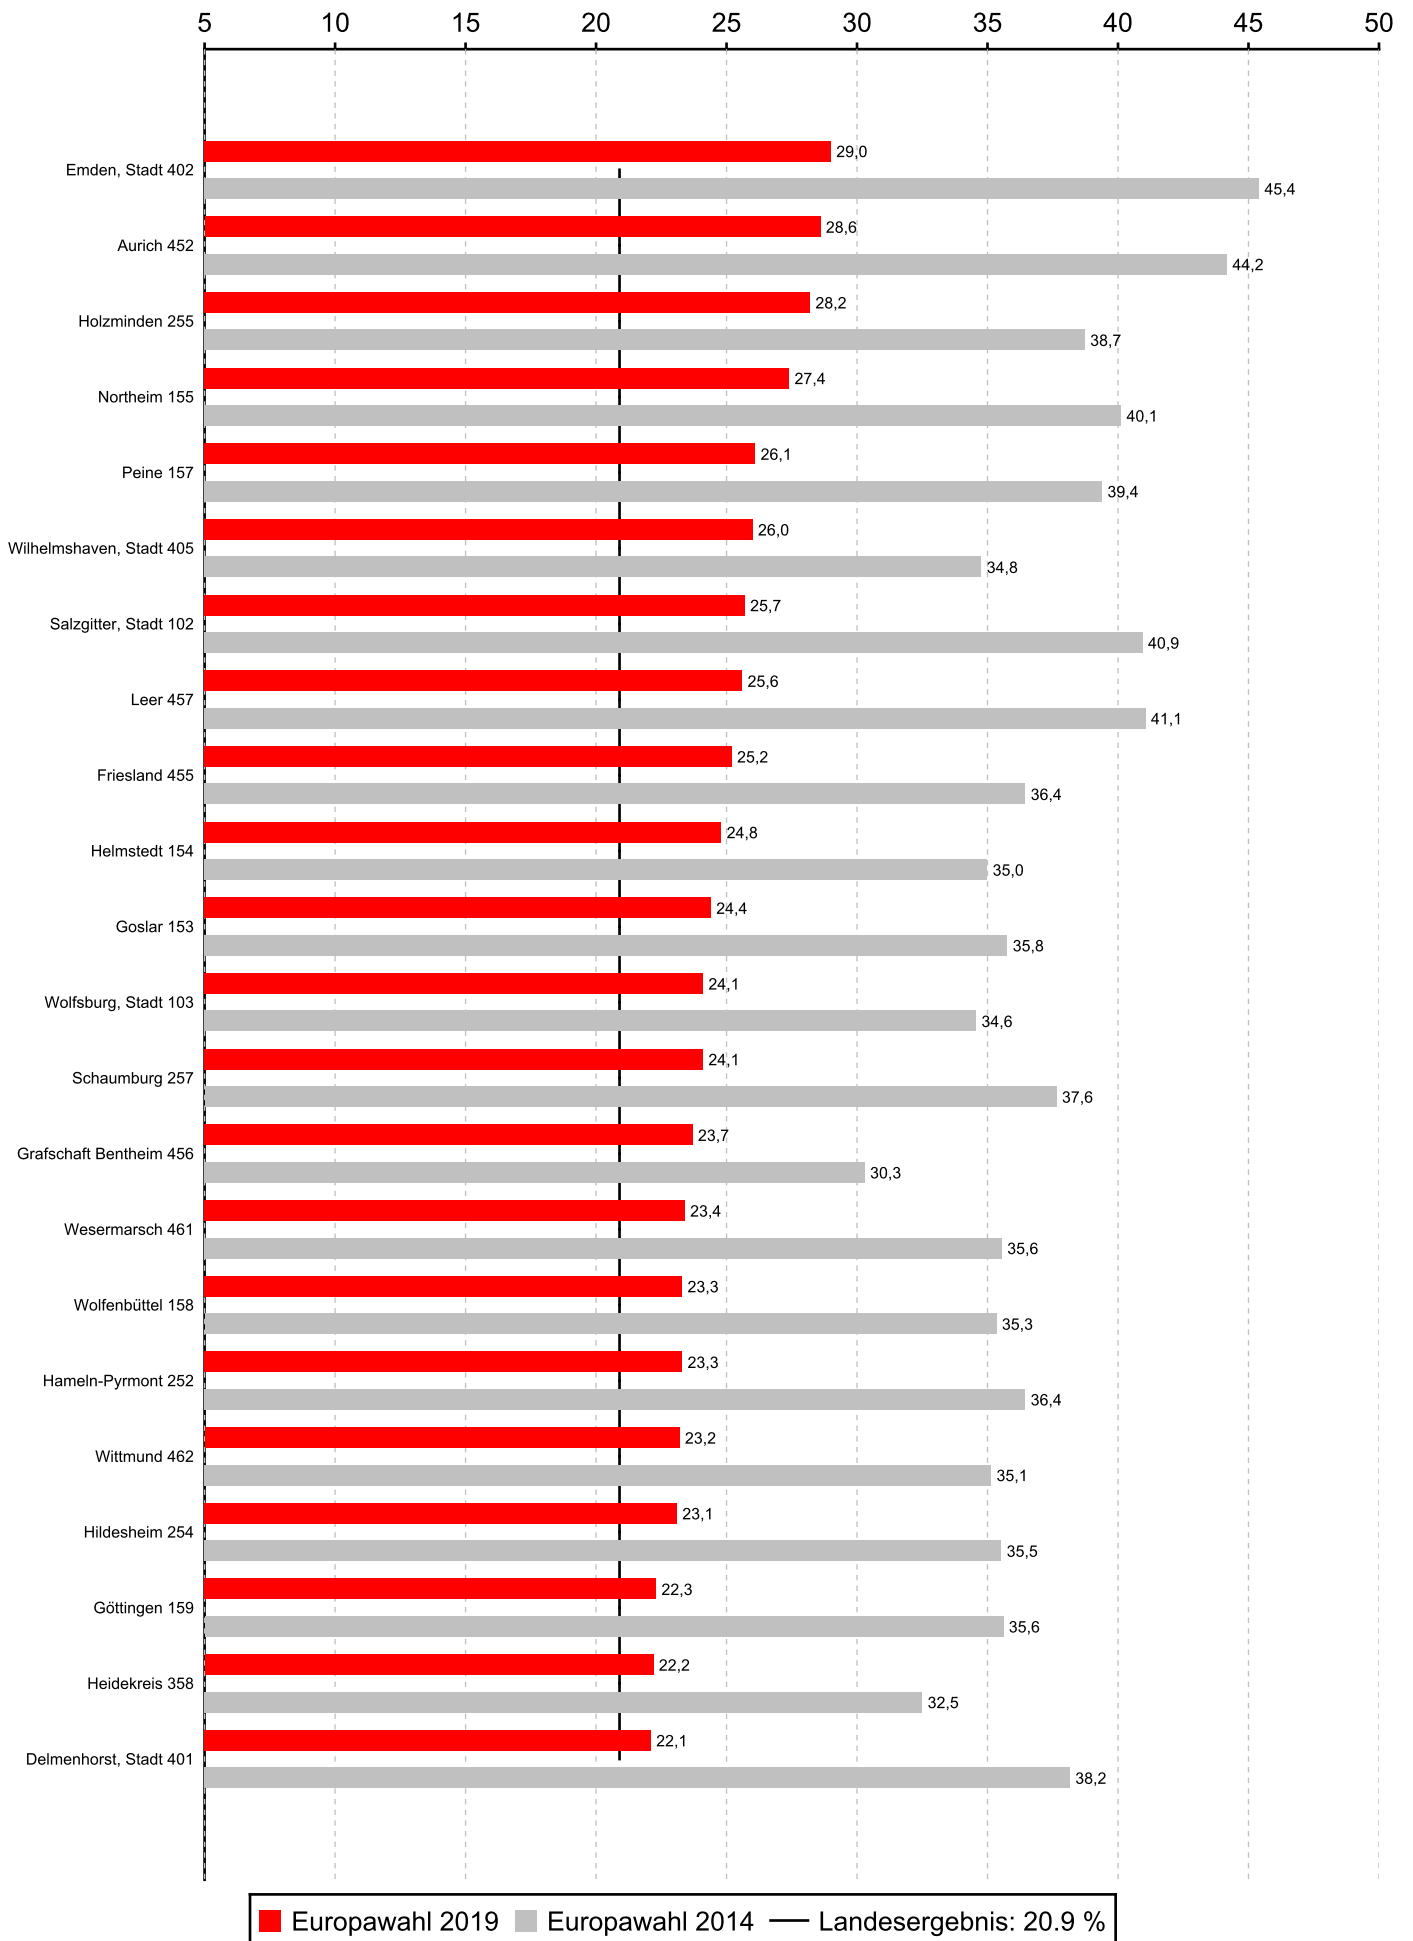

# Stimmenanteile der Partei SPD bei der Europawahl 2019 in Niedersachsen